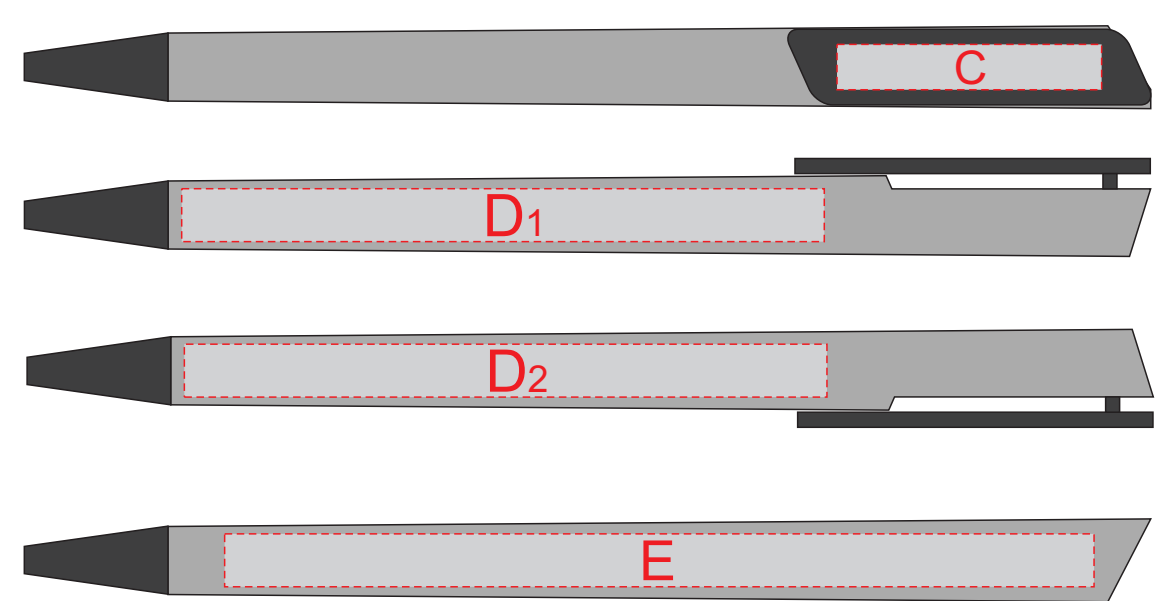

крышка коробки

Внимание! Тампопечать возможна в 1 цвет - черной, серебряной или золотой краской.
Трафаретная печать возможна в 1 цвет - белой, черной или серебряной краской.

A	Вид нанесения	Макс площадь (Ш*В)
	Тампопечать 1+0	35x35мм
	Трафаретная печать 1+0	230x230мм
	Тиснение	60x60мм
	Цифровая печать на белой основе	280x275мм
Шильд спектрум	150x150мм	

C	Вид нанесения	Макс площадь (Ш*В)
	Тампопечать	35x6мм
	Уф-печать	35x6мм

D	Вид нанесения	Макс площадь (Ш*В)
	Уф-печать	85x7мм

E	Вид нанесения	Макс площадь (Ш*В)
	Уф-печать	115x7мм

лицо

оборот

B	Вид нанесения	Макс площадь (Ш*В)
	Тиснение	95x95мм
	Уф-печать	125x190мм
	Трафаретная печать 1+0	90x160мм

гравировка серебро

Круговая УФ печать

Круговая гравировка не более 210x90мм

Внимание! Круговая гравировка не стыкуется!

F	Вид нанесения	Макс площадь (Ш*В)
	Гравировка	27x90мм
	Круговая гравировка	210x90мм
	Гравировка XL	58x90мм
	УФ печать	20x100мм
	Круговая УФ печать	213,5x105мм