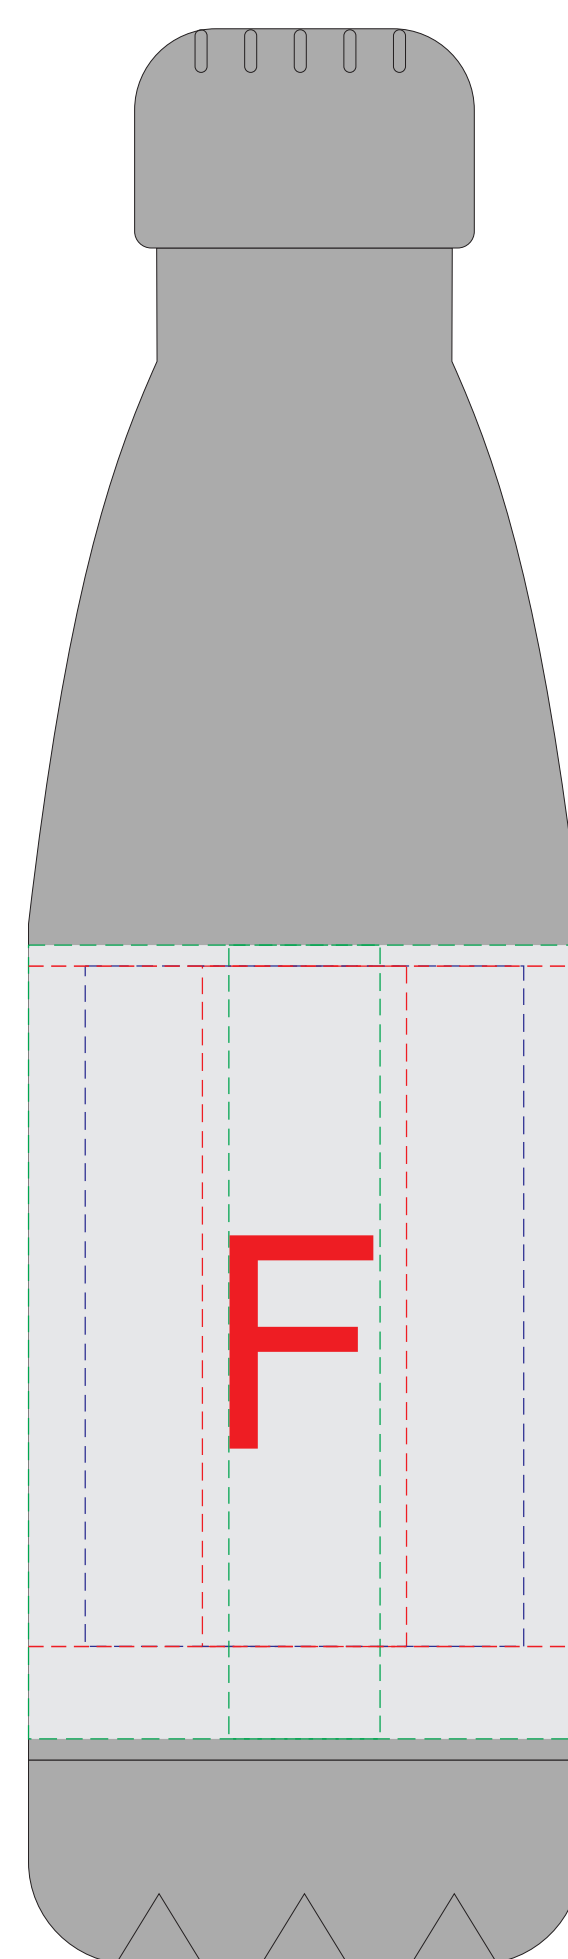

крышка коробки

Внимание! Тампопечать возможна в 1 цвет - черной, серебряной или золотой краской.
Трафаретная печать возможна в 1 цвет - белой, черной или серебряной краской.

A	Вид нанесения	Макс площадь (Ш*В)
	Тампопечать 1+0	35x35мм
	Трафаретная печать 1+0	230x230мм
	Тиснение	60x60мм
	Цифровая печать на белой основе	280x275мм
Шильд спектрум	150x150мм	

C	Вид нанесения	Макс площадь (Ш*В)
	Тампопечать	35x6мм
	Уф-печать	35x6мм

D	Вид нанесения	Макс площадь (Ш*В)
	Уф-печать	85x7мм

E	Вид нанесения	Макс площадь (Ш*В)
	Уф-печать	115x7мм

лицо

оборот

B	Вид нанесения	Макс площадь (Ш*В)
	Тиснение	95x95мм
	Уф-печать	125x190мм
	Трафаретная печать 1+0	90x160мм

гравировка серебро

Круговая УФ печать

Круговая гравировка не более 210x90мм

Внимание! Круговая гравировка не стыкуется!

F	Вид нанесения	Макс площадь (Ш*В)
	Гравировка	27x90мм
	Круговая гравировка	210x90мм
	Гравировка XL	58x90мм
	УФ печать	20x100мм
	Круговая УФ печать	213,5x105мм