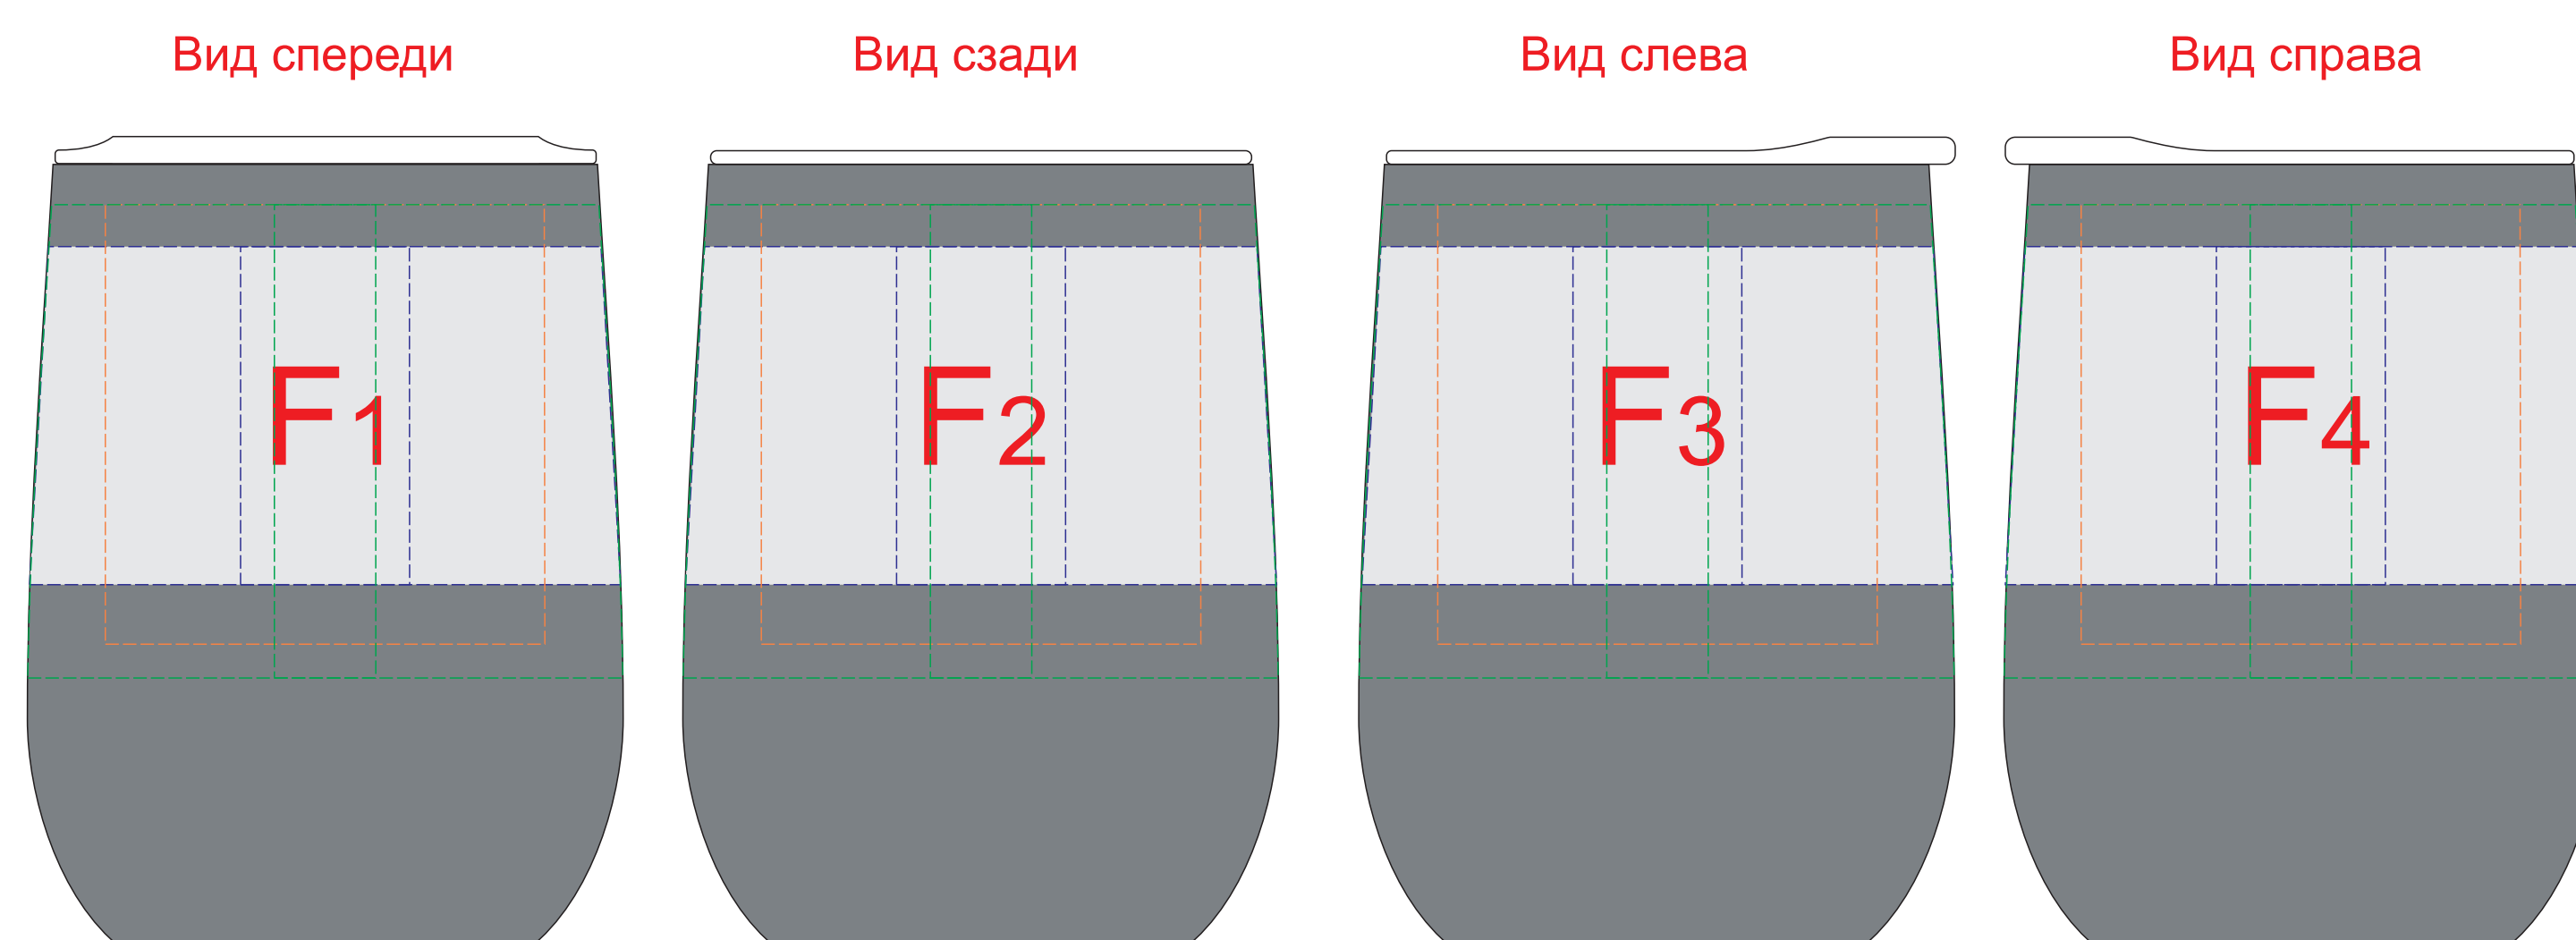

B	Вид нанесения	Макс площадь (Ш*В)
	Тиснение	95x95мм
	Уф-печать	125x190мм
	Трафаретная печать 1+0	90x160мм

Внимание! Тампопечать возможна в 1 цвет - черной, серебряной или золотой краской.
Трафаретная печать возможна в 1 цвет - белой, черной или серебряной краской.

A	Вид нанесения	Макс площадь (Ш*В)
	Тампопечать 1+0	35x35мм
	Трафаретная печать 1+0	230x230мм
	Тиснение	60x60мм
	Цифровая печать на белой основе	280x275мм
	Шильд спектрум	150x150мм

ГРАВИРОВКА СЕРЕБРО

Внимание! Круговая гравировка не стыкуется и не позиционируется относительно крышки изделия. Возможно искажение изображения из-за неправильной формы изделия. При круговой уф печати позиционирование относительно крышки件 невозможно.

C	Вид нанесения	Макс площадь (Ш*В)
	Тампопечать	35x6мм
	Уф-печать	35x6мм

D	Вид нанесения	Макс площадь (Ш*В)
	Уф-печать	85x7мм

E	Вид нанесения	Макс площадь (Ш*В)
	Уф-печать	115x7мм

F	Вид нанесения	Макс площадь (Ш*В)
	Гравировка	25x50мм
	Гравировка XL	65x65мм
	Круговая гравировка	257x50мм
	УФ печать	15x70
	Круговая УФ печать (OREO)	269,9x75