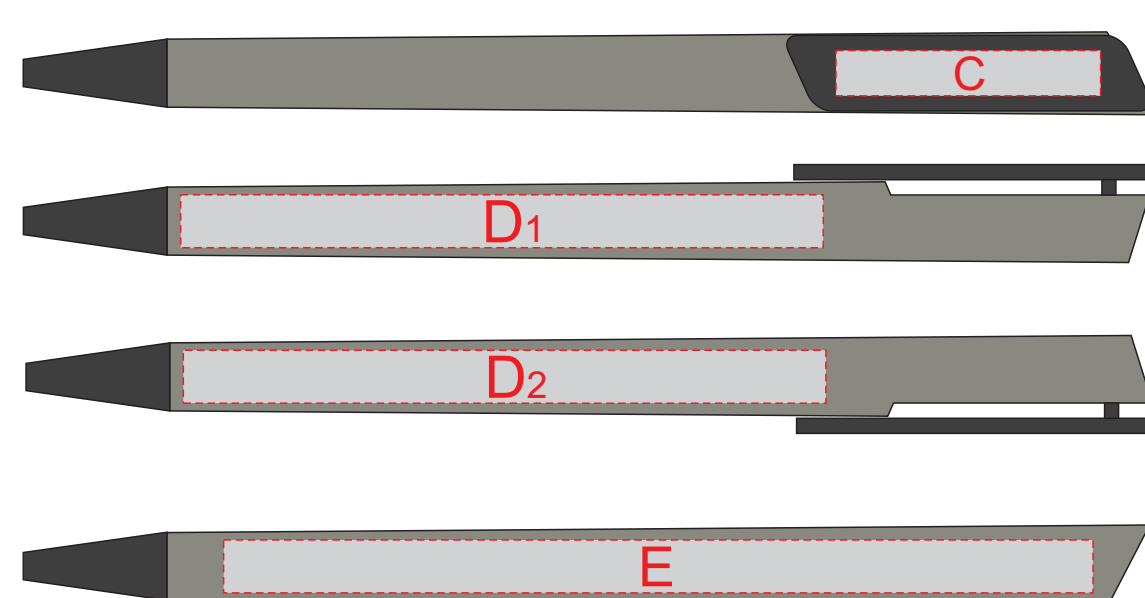

B	Вид нанесения	Макс площадь (Ш*В)
	Тиснение	95x95мм
	Уф-печать	125x190мм
	Трафаретная печать 1+0	90x160мм

Внимание! Тампопечать возможна в 1 цвет - черной, серебряной или золотой краской.
Трафаретная печать возможна в 1 цвет - белой, черной или серебряной краской.

A	Вид нанесения	Макс площадь (Ш*В)
	Тампопечать 1+0	35x35мм
	Трафаретная печать 1+0	230x230мм
	Тиснение	60x60мм
	Цифровая печать на белой основе	280x275мм
	Шильд спектрум	150x150мм

ГРАВИРОВКА СЕРЕБРО

Внимание! Круговая гравировка не стыкуется и не позиционируется относительно крышки изделия. Возможно искажение изображения из-за неправильной формы изделия. При круговой уф печати позиционирование относительно крышки件 невозможно.

C	Вид нанесения	Макс площадь (Ш*В)
	Тампопечать	35x6мм
	Уф-печать	35x6мм

D	Вид нанесения	Макс площадь (Ш*В)
	Уф-печать	85x7мм

E	Вид нанесения	Макс площадь (Ш*В)
	Уф-печать	115x7мм

F	Вид нанесения	Макс площадь (Ш*В)
	Гравировка	25x50мм
	Гравировка XL	65x65мм
	Круговая гравировка	257x50мм
	УФ печать	15x70
	Круговая УФ печать (OREO)	269,9x75