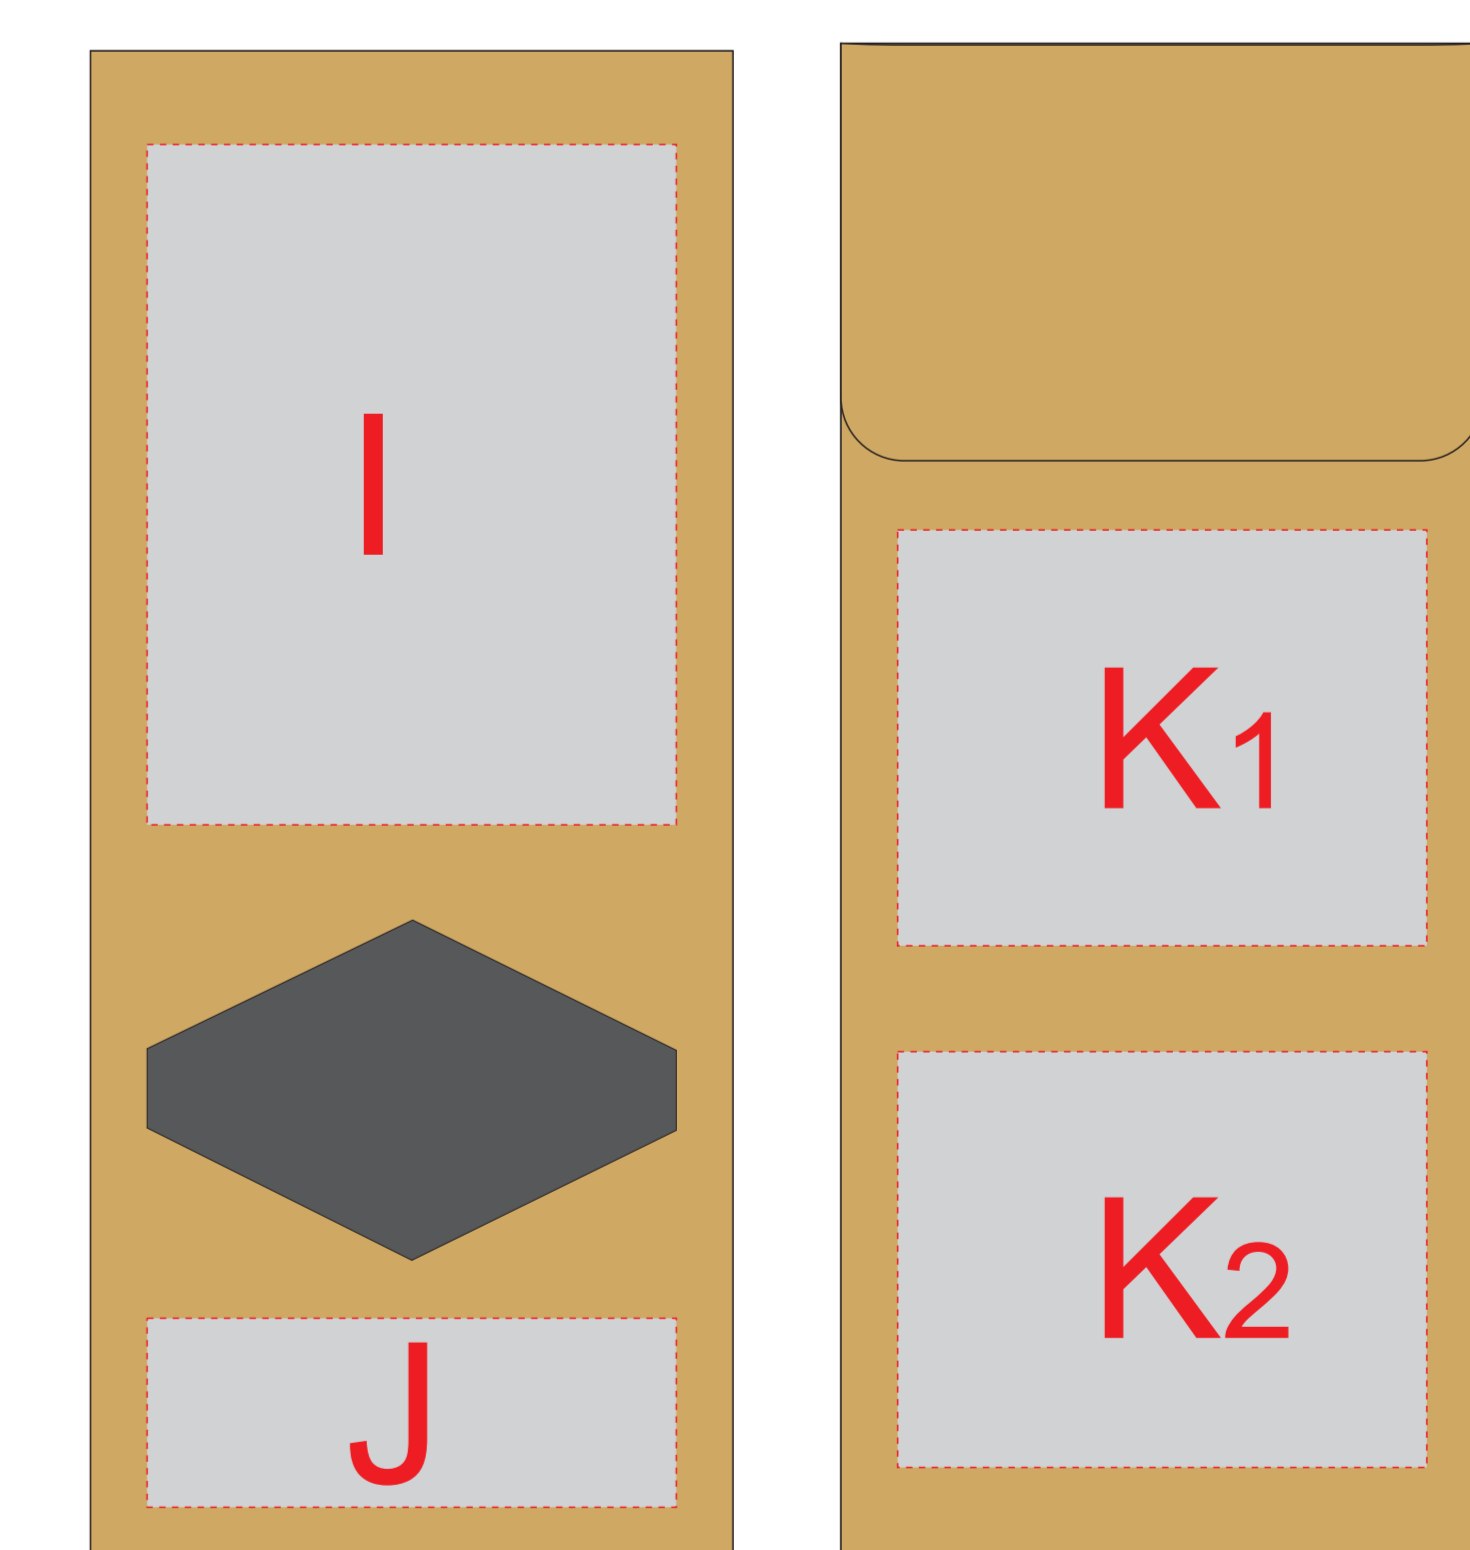

вид сверху

A	Вид нанесения	Макс площадь (Ш*В)
	Шильд спектр	150x150мм
	Металлостикер	170x150мм
	Цифровая печать на белой основе	230x230мм
Трафаретная печать (1+0)	160x160мм	

B	Вид нанесения	Макс площадь (Ш*В)
	Уф печать навывлет	610x810мм

Коробка в разложенном виде ВНЕШНЯЯ СТОРОНА

Коробка в разложенном виде ВНУТРЕННЯЯ СТОРОНА

F	Вид нанесения	Макс площадь (Ш*В)
	Цифровая печать на белой основе	25x55мм
	Тампопечать	25x45мм

G	Вид нанесения	Макс площадь (Ш*В)
	Цифровая печать белой основе	50x50мм

I	Вид нанесения	Макс площадь (Ш*В)
	Цифровая печать	70x90мм

J	Вид нанесения	Макс площадь (Ш*В)
	Цифровая печать	70x25мм

K	Вид нанесения	Макс площадь (Ш*В)
	Цифровая печать	70x55мм

Внимание! Изображение относительно крышки не позиционируется. Горячая деколь на данном изделии может быть только золотистой и цветом металл. Остальные цвета наносятся методом холодной деколи.

A	Вид нанесения	Макс площадь (Ш*В)
	Тампопечать	35x50мм

D	Вид нанесения	Макс площадь (Ш*В)
	Деколь	230x70мм

E	Вид нанесения	Макс площадь (Ш*В)
	Гравировка	55x55мм

L	Вид нанесения	Макс площадь (Ш*В)
	Тампопечать	50x5мм
	Гравировка	90x5мм