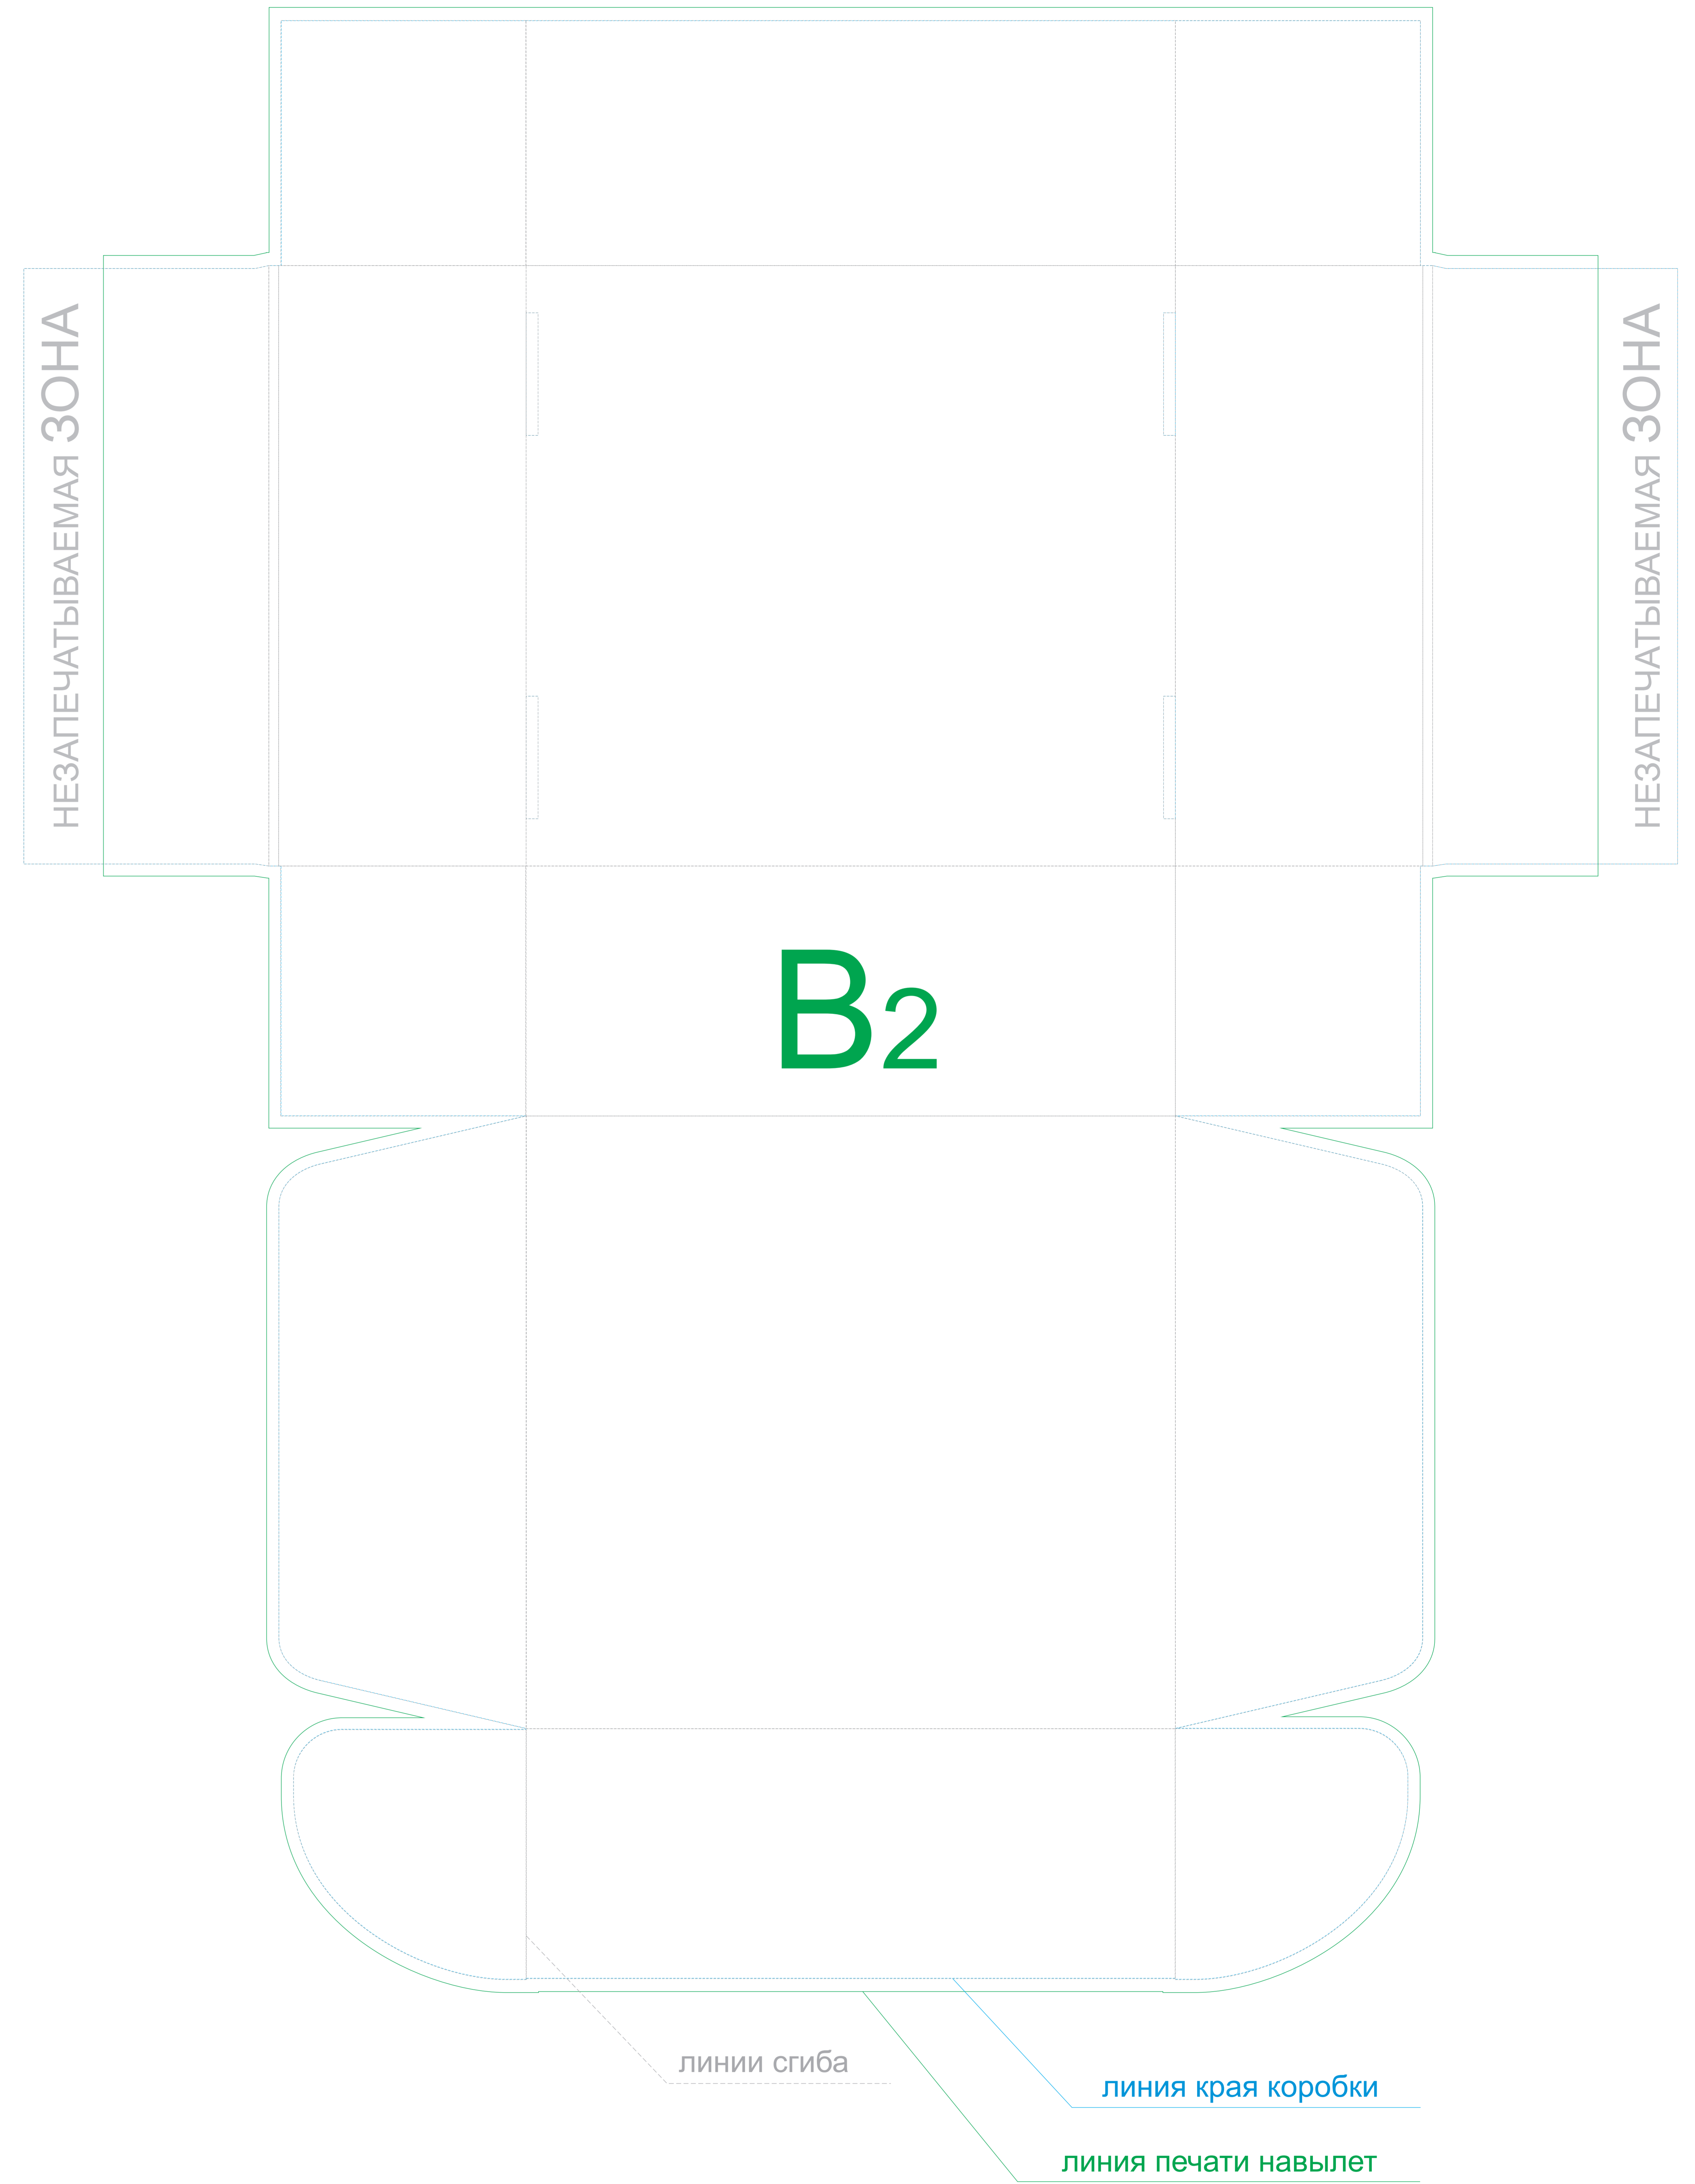

вид сверху

A	Вид нанесения	Макс площадь (Ш*В)
	Шильд спектр	150x150мм
	Металлостикер	170x150мм
	Цифровая печать на белой основе	230x230мм
Трафаретная печать (1+0)	160x160мм	

B	Вид нанесения	Макс площадь (Ш*В)
	Уф печать навывлет	610x810мм

Коробка в разложенном виде ВНЕШНЯЯ СТОРОНА

Коробка в разложенном виде ВНУТРЕННЯЯ СТОРОНА

F	Вид нанесения	Макс площадь (Ш*В)
	Цифровая печать на белой основе	25x55мм
	Тампопечать	25x45мм

G	Вид нанесения	Макс площадь (Ш*В)
	Цифровая печать белой основе	50x50мм

I	Вид нанесения	Макс площадь (Ш*В)
	Цифровая печать	70x90мм

J	Вид нанесения	Макс площадь (Ш*В)
	Цифровая печать	70x25мм

K	Вид нанесения	Макс площадь (Ш*В)
	Цифровая печать	70x55мм

Внимание! Изображение относительно крышки не позиционируется. Горячая деколь на данном изделии может быть только золотистой и цветом металл. Остальные цвета наносятся методом холодной деколи.

A	Вид нанесения	Макс площадь (Ш*В)
	Тампопечать	35x50мм

D	Вид нанесения	Макс площадь (Ш*В)
	Деколь	230x70мм

E	Вид нанесения	Макс площадь (Ш*В)
	Гравировка	55x55мм

L	Вид нанесения	Макс площадь (Ш*В)
	Тампопечать	50x5мм
	Гравировка	90x5мм