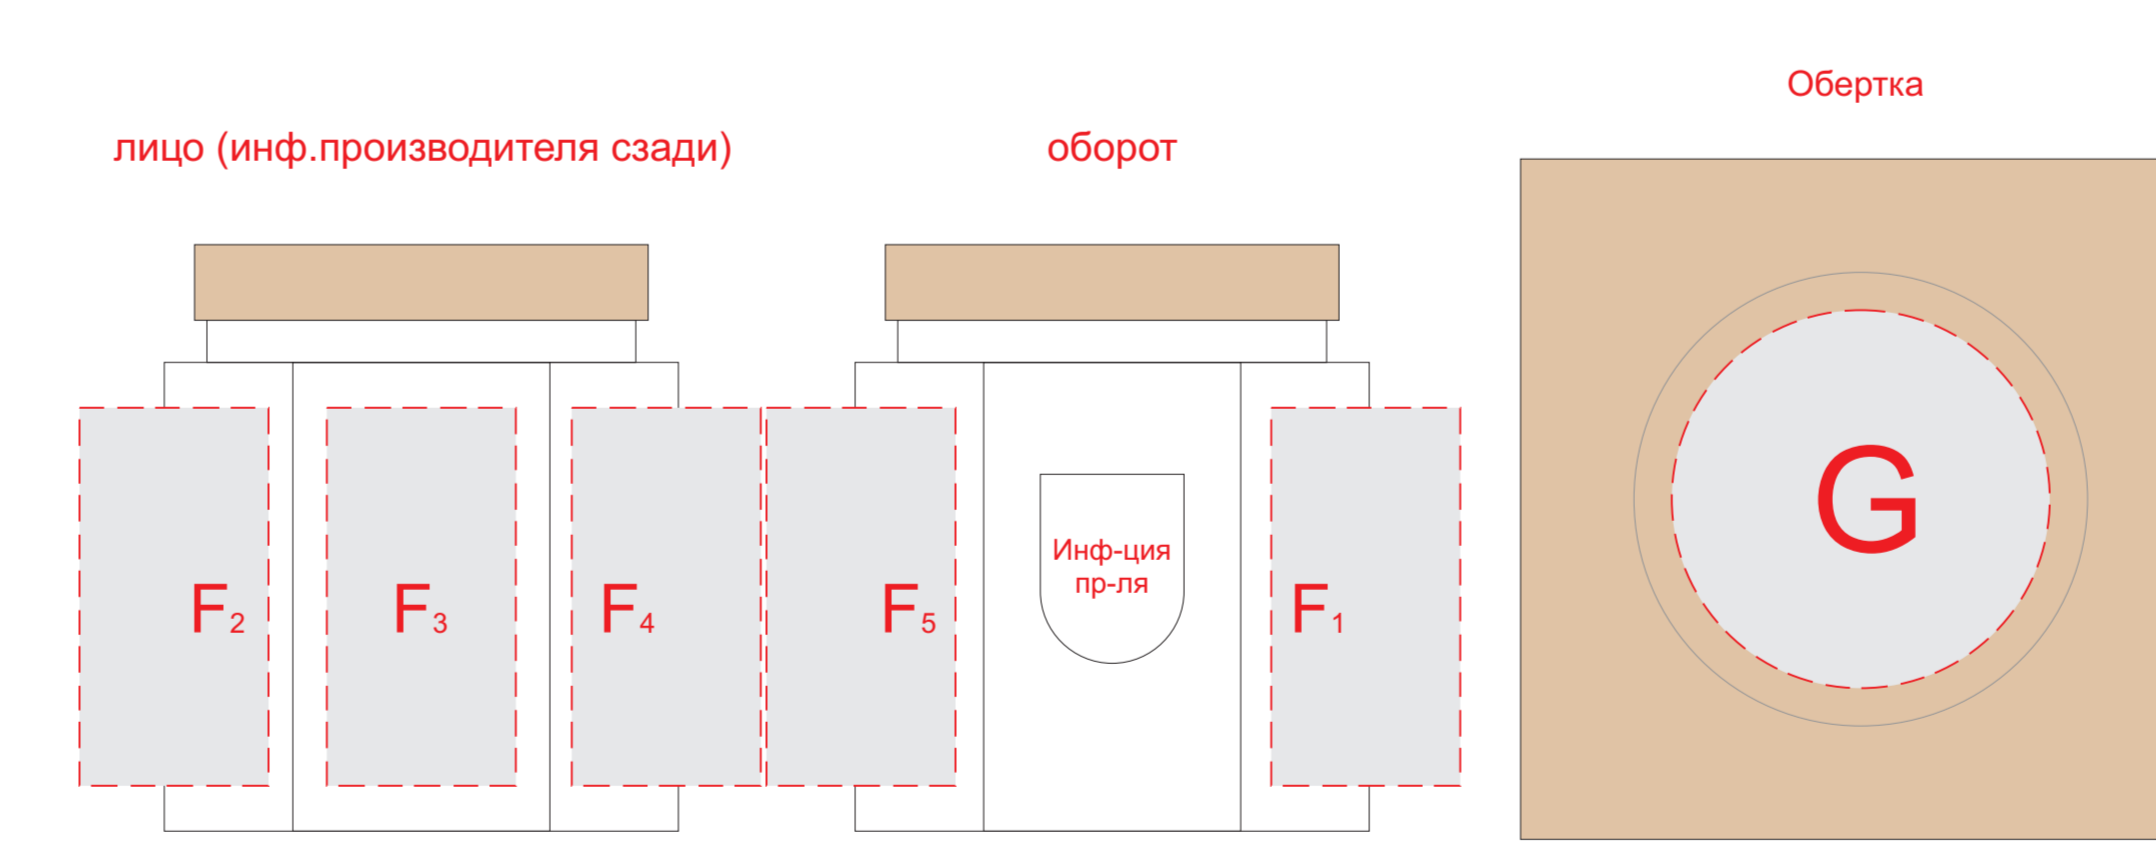

вид сверху

A	Вид нанесения	Макс площадь (Ш*В)
	Шильд спектр	150x150мм
	Металлостикер	170x150мм
	Цифровая печать на белой основе	230x230мм
Трафаретная печать (1+0)	160x160мм	

B	Вид нанесения	Макс площадь (Ш*В)
	Уф печать навывлет	610x810мм

Коробка в разложенном виде ВНЕШНЯЯ СТОРОНА

Коробка в разложенном виде ВНУТРЕННЯЯ СТОРОНА

F	Вид нанесения	Макс площадь (Ш*В)
	Цифровая печать на белой основе	25x55мм
	Тампопечать	25x45мм

G	Вид нанесения	Макс площадь (Ш*В)
	Цифровая печать белой основе	50x50мм

I	Вид нанесения	Макс площадь (Ш*В)
	Цифровая печать	70x90мм

J	Вид нанесения	Макс площадь (Ш*В)
	Цифровая печать	70x25мм

K	Вид нанесения	Макс площадь (Ш*В)
	Цифровая печать	70x55мм

Внимание! Изображение относительно крышки не позиционируется. Горячая деколь на данном изделии может быть только золотистой и цветом металл. Остальные цвета наносятся методом холодной деколи.

A	Вид нанесения	Макс площадь (Ш*В)
	Тампопечать	35x50мм

D	Вид нанесения	Макс площадь (Ш*В)
	Деколь	230x70мм

E	Вид нанесения	Макс площадь (Ш*В)
	Гравировка	55x55мм

L	Вид нанесения	Макс площадь (Ш*В)
	Тампопечать	50x5мм
	Гравировка	90x5мм