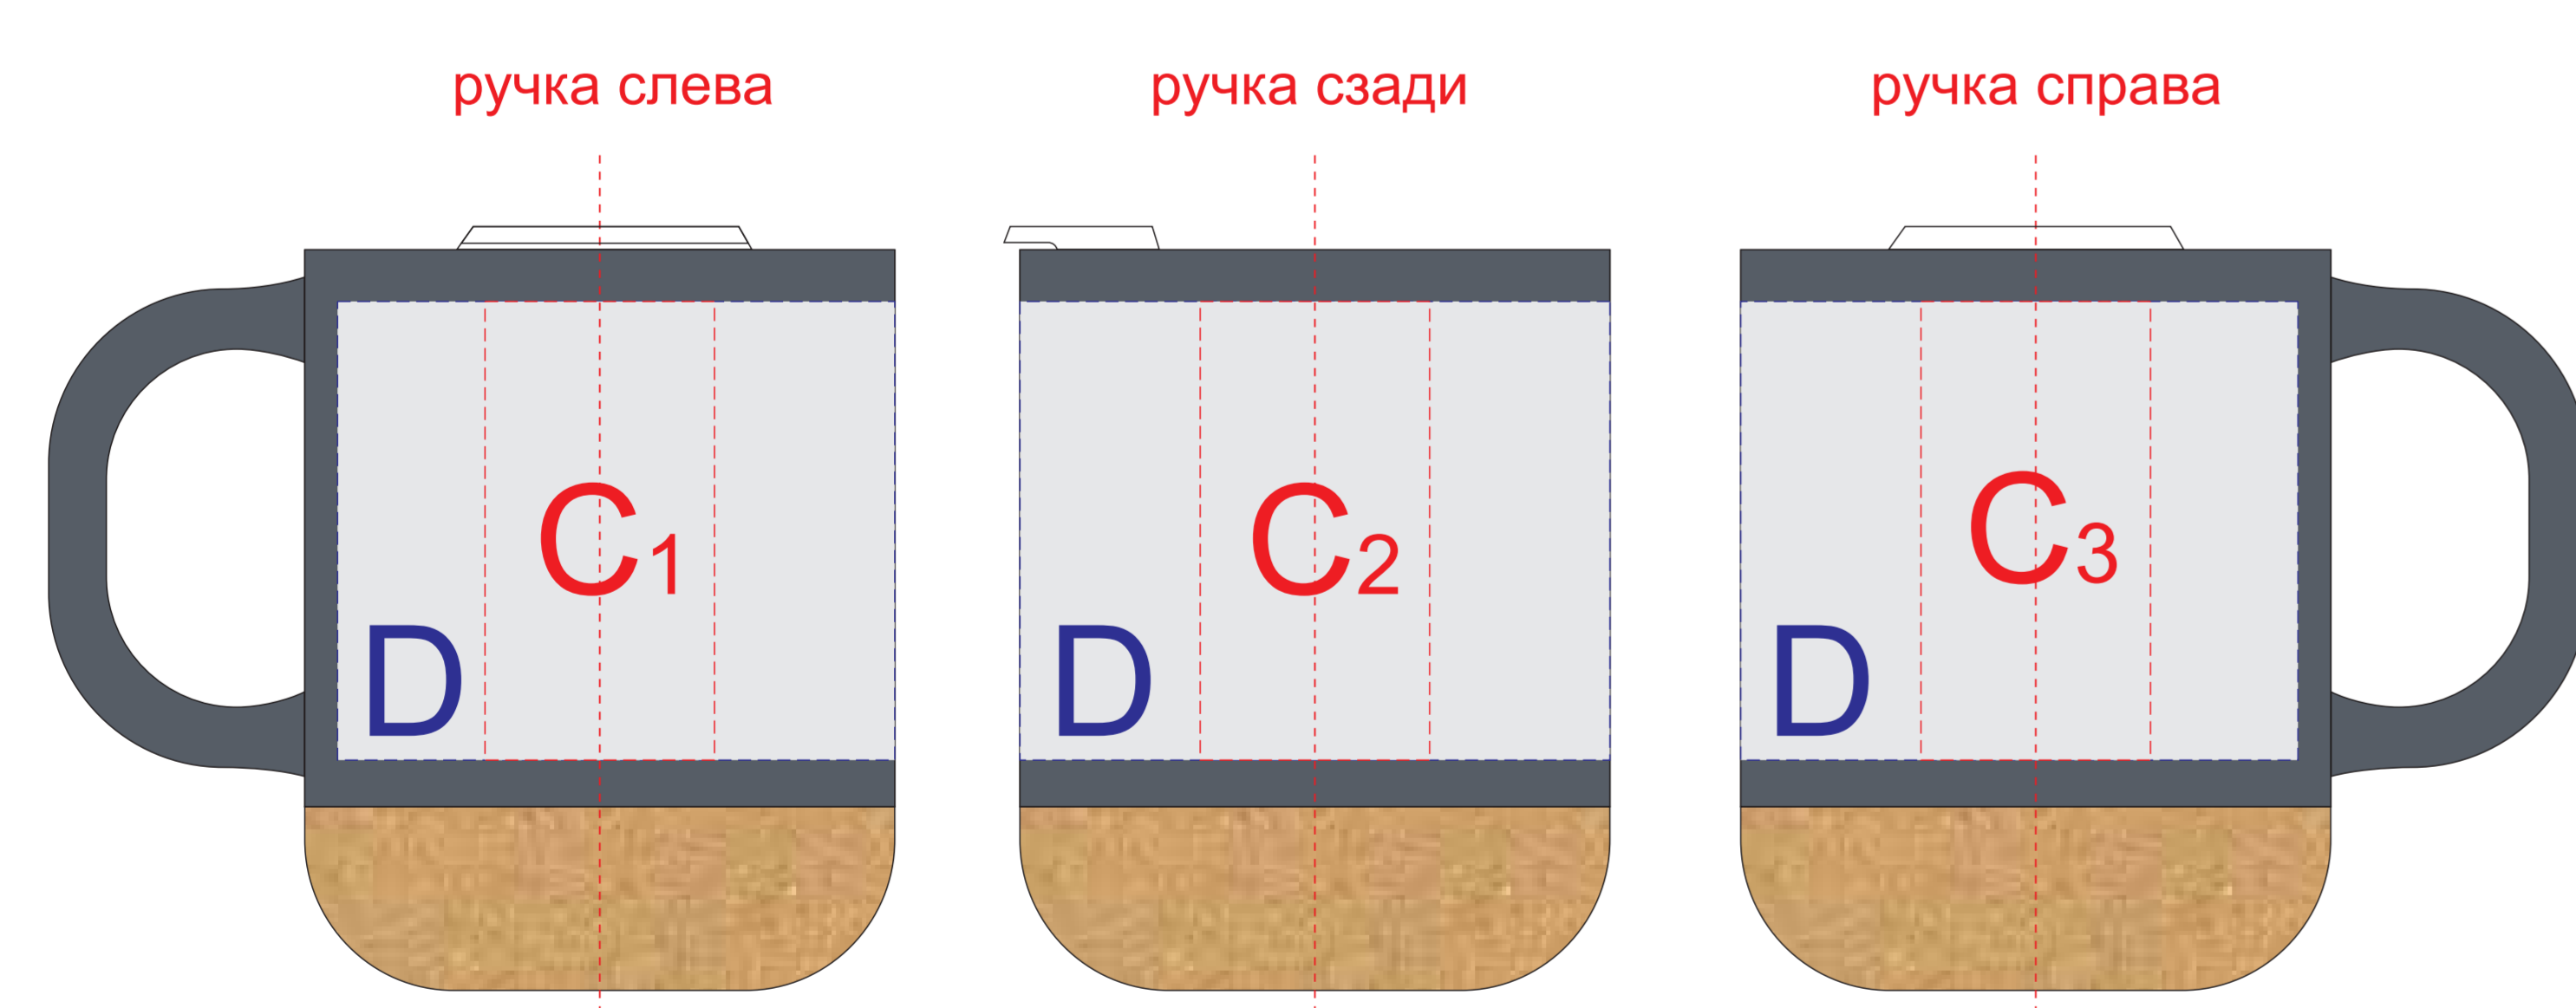

вид сверху

A	Вид нанесения	Макс площадь (Ш*В)
	Шильд спектр	150x150мм
	Металлостикер	170x150мм
	Цифровая печать на белой основе	230x230мм
Трафаретная печать (1+0)	160x160мм	

B	Вид нанесения	Макс площадь (Ш*В)
	Уф печать навывлет	610x810мм

Коробка в разложенном виде ВНЕШНЯЯ СТОРОНА

Коробка в разложенном виде ВНУТРЕННЯЯ СТОРОНА

F	Вид нанесения	Макс площадь (Ш*В)
	Цифровая печать на белой основе	25x55мм
	Тампопечать	25x45мм

G	Вид нанесения	Макс площадь (Ш*В)
	Цифровая печать белой основе	50x50мм

I	Вид нанесения	Макс площадь (Ш*В)
	Цифровая печать	70x90мм

J	Вид нанесения	Макс площадь (Ш*В)
	Цифровая печать	70x25мм

K	Вид нанесения	Макс площадь (Ш*В)
	Цифровая печать	70x55мм

Внимание! Изображение относительно крышки не позиционируется. Горячая деколь на данном изделии может быть только золотистой и цветом металл. Остальные цвета наносятся методом холодной деколи.

A	Вид нанесения	Макс площадь (Ш*В)
	Тампопечать	35x50мм

D	Вид нанесения	Макс площадь (Ш*В)
	Деколь	230x70мм

E	Вид нанесения	Макс площадь (Ш*В)
	Гравировка	55x55мм

L	Вид нанесения	Макс площадь (Ш*В)
	Тампопечать	50x5мм
	Гравировка	90x5мм