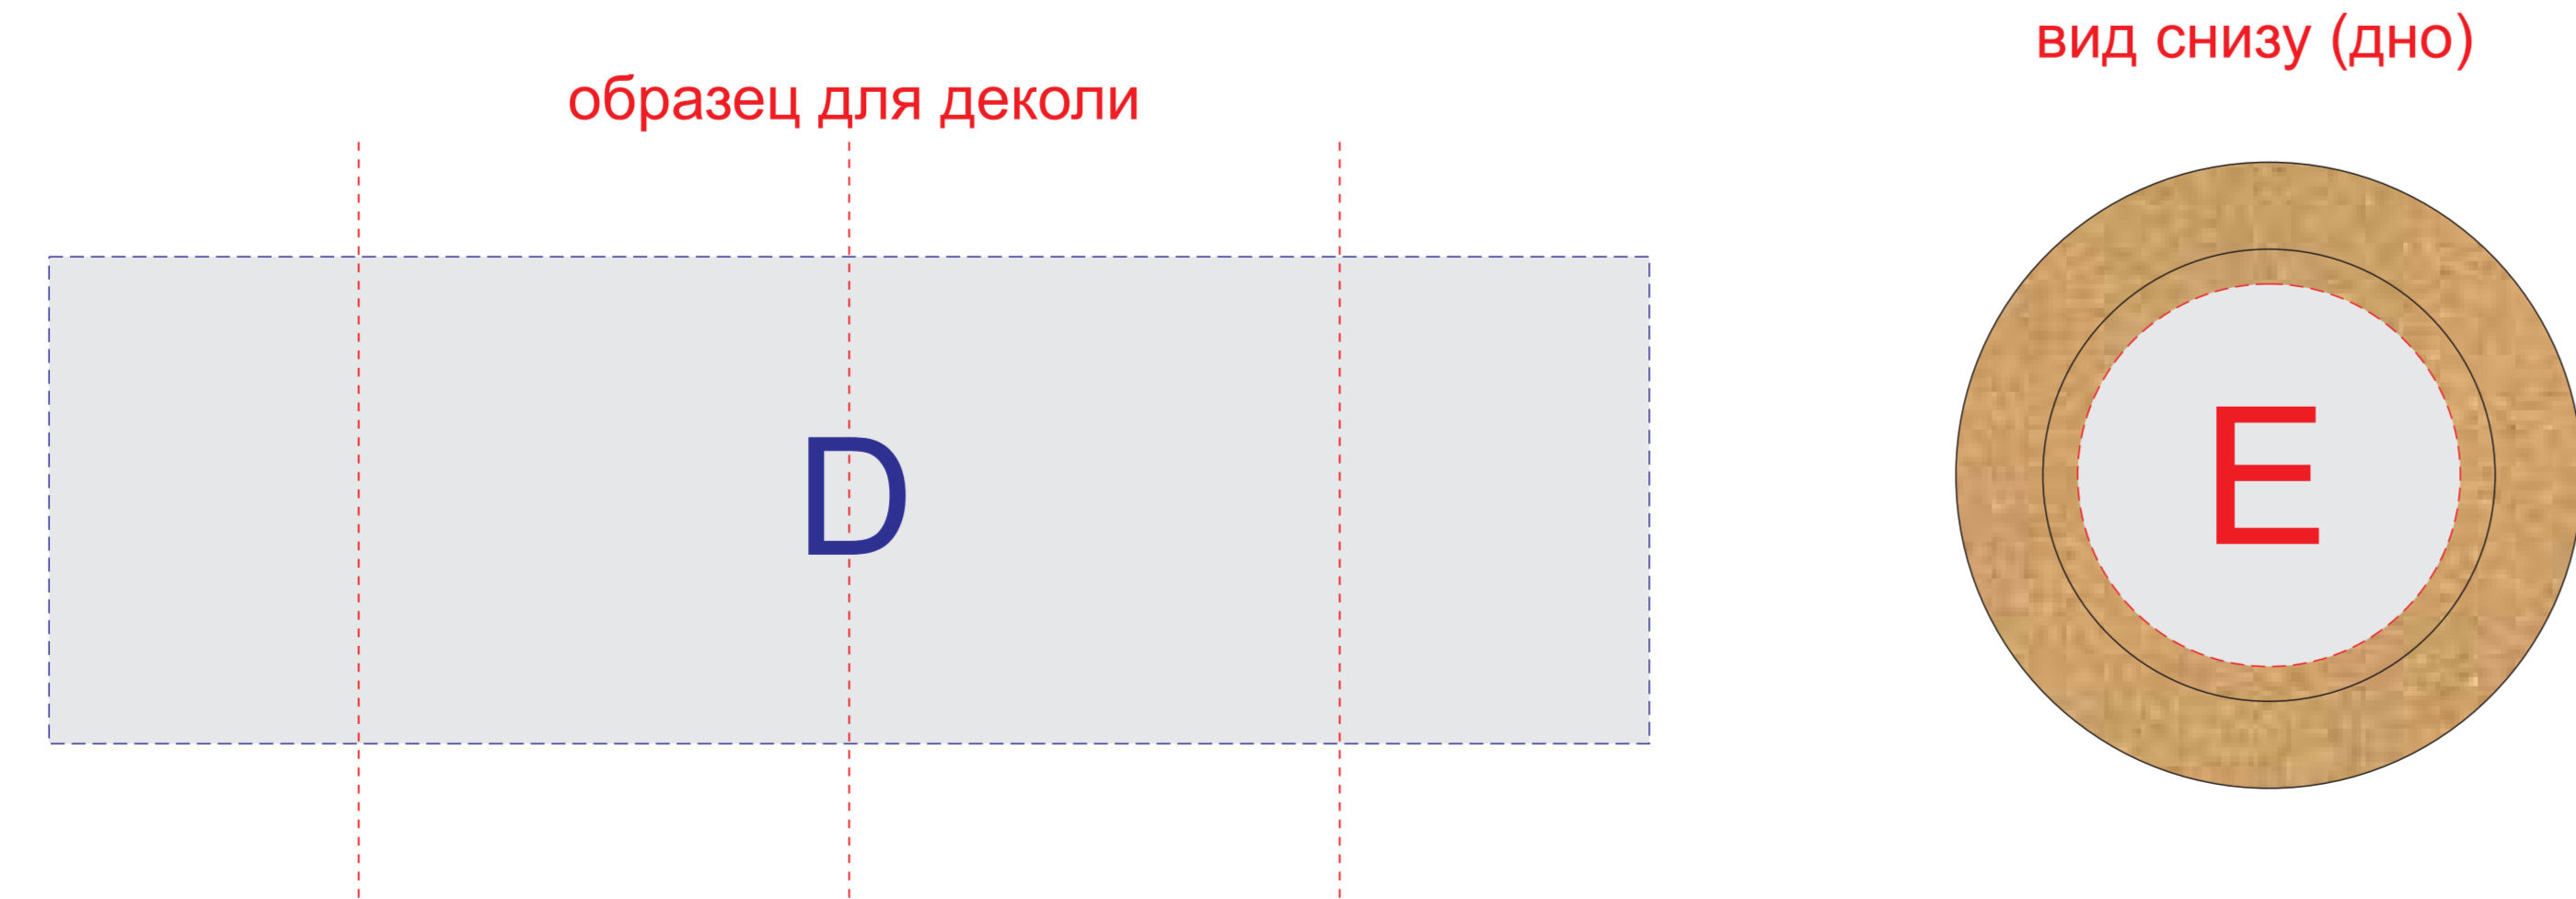

вид сверху

A	Вид нанесения	Макс площадь (Ш*В)
	Шильд спектр	150x150мм
	Металлостикер	170x150мм
	Цифровая печать на белой основе	230x230мм
Трафаретная печать (1+0)	160x160мм	

B	Вид нанесения	Макс площадь (Ш*В)
	Уф печать навывлет	610x810мм

Коробка в разложенном виде ВНЕШНЯЯ СТОРОНА

Коробка в разложенном виде ВНУТРЕННЯЯ СТОРОНА

F	Вид нанесения	Макс площадь (Ш*В)
	Цифровая печать на белой основе	25x55мм
	Тампопечать	25x45мм

G	Вид нанесения	Макс площадь (Ш*В)
	Цифровая печать белой основе	50x50мм

I	Вид нанесения	Макс площадь (Ш*В)
	Цифровая печать	70x90мм

J	Вид нанесения	Макс площадь (Ш*В)
	Цифровая печать	70x25мм

K	Вид нанесения	Макс площадь (Ш*В)
	Цифровая печать	70x55мм

Внимание! Изображение относительно крышки не позиционируется. Горячая деколь на данном изделии может быть только золотистой и цветом металл. Остальные цвета наносятся методом холодной деколи.

A	Вид нанесения	Макс площадь (Ш*В)
	Тампопечать	35x50мм

D	Вид нанесения	Макс площадь (Ш*В)
	Деколь	230x70мм

E	Вид нанесения	Макс площадь (Ш*В)
	Гравировка	55x55мм

L	Вид нанесения	Макс площадь (Ш*В)
	Тампопечать	50x5мм
	Гравировка	90x5мм