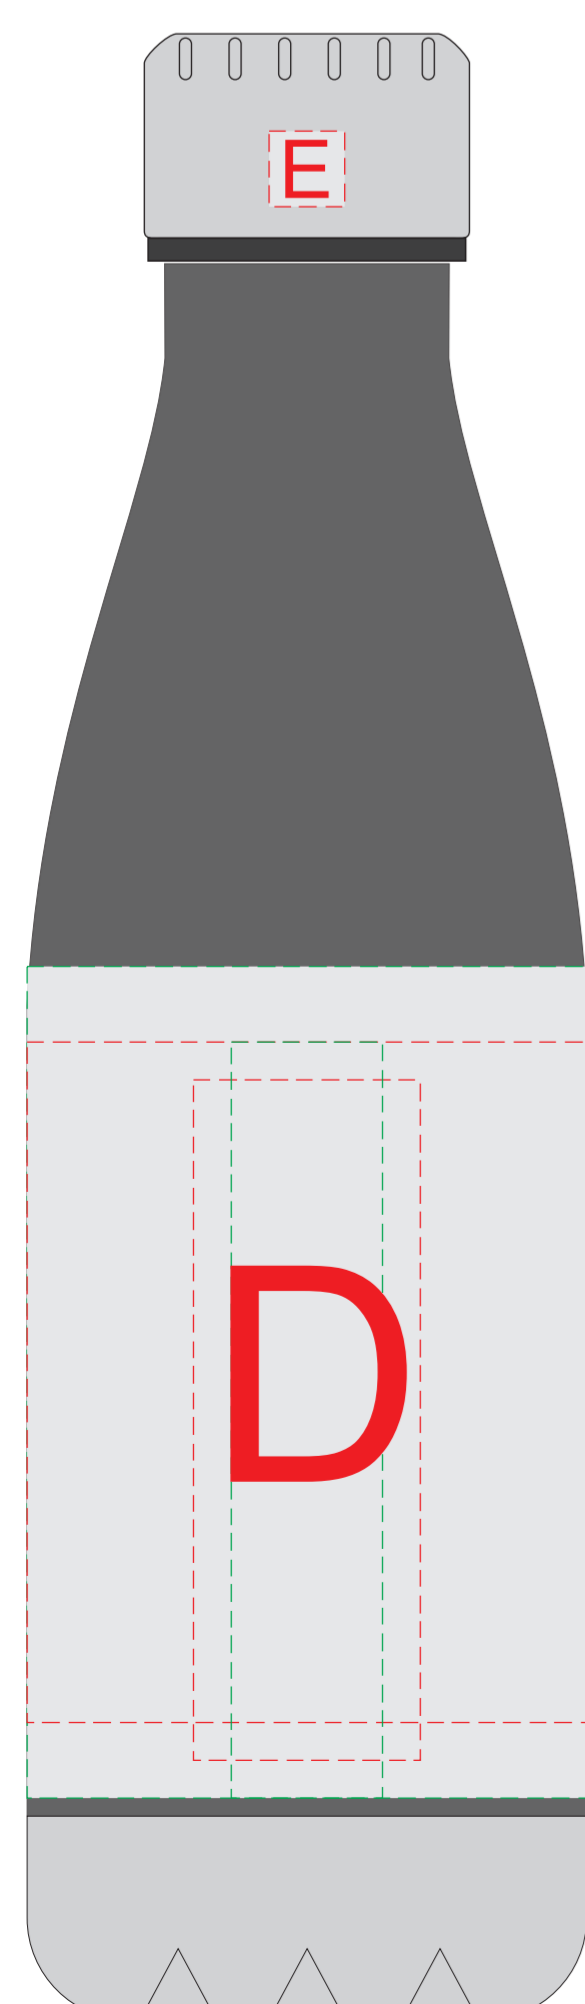

D	Вид нанесения	Макс площадь (Ш*В)
	Тампопечать	30x50мм
	Круговая трафаретная печать (1+0)	220x90мм
	УФ печать	20x100мм
	Круговая УФ печать	229x110мм

E	Вид нанесения	Макс площадь (Ш*В)
	Гравировка	10x10мм

G	Вид нанесения	Макс площадь (Ш*В)
	Тампопечать (2+0)	25x25мм
	Гравировка	28x28мм
	Смола	30x30мм