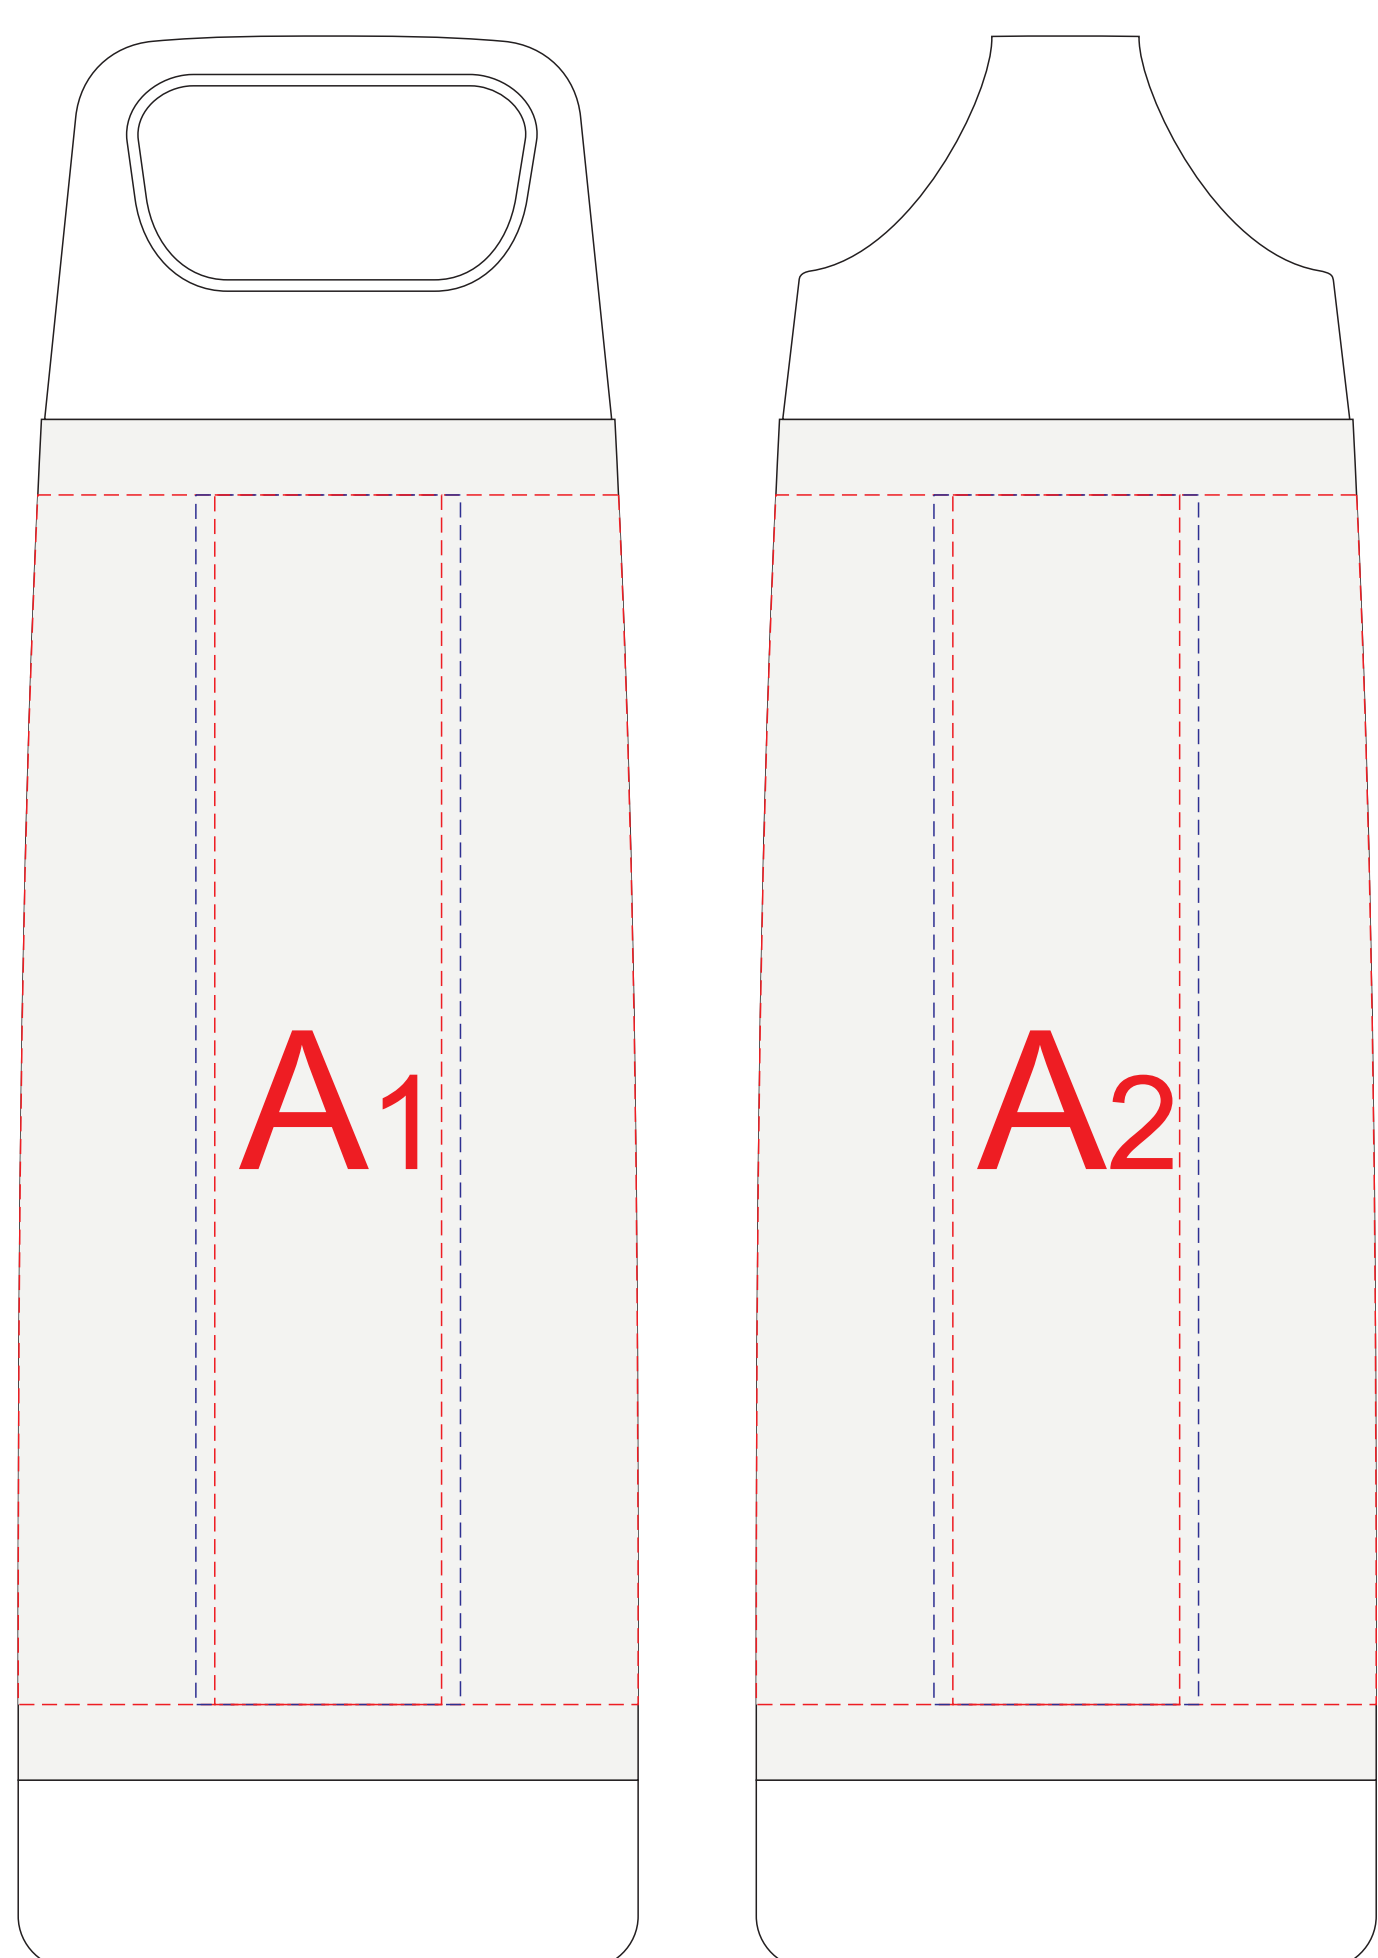

вид спереди/сзади

вид сбоку

**Внимание! Круговая гравировка и круговая трафаретная печать не стыкуются. При круговой печати изображение на корпусе относительно положения крышки не позиционируется!**

A	Вид нанесения	Макс площадь (Ш*В)
	Гравировка	35x150мм
	Круговая гравировка для арт.10056501	255x99мм
	Круговая гравировка для арт.10056500 и 10056502	255x150мм
	Тампопечать	30x50мм
	Круговая трафаретная печать (1+0)	245x105мм