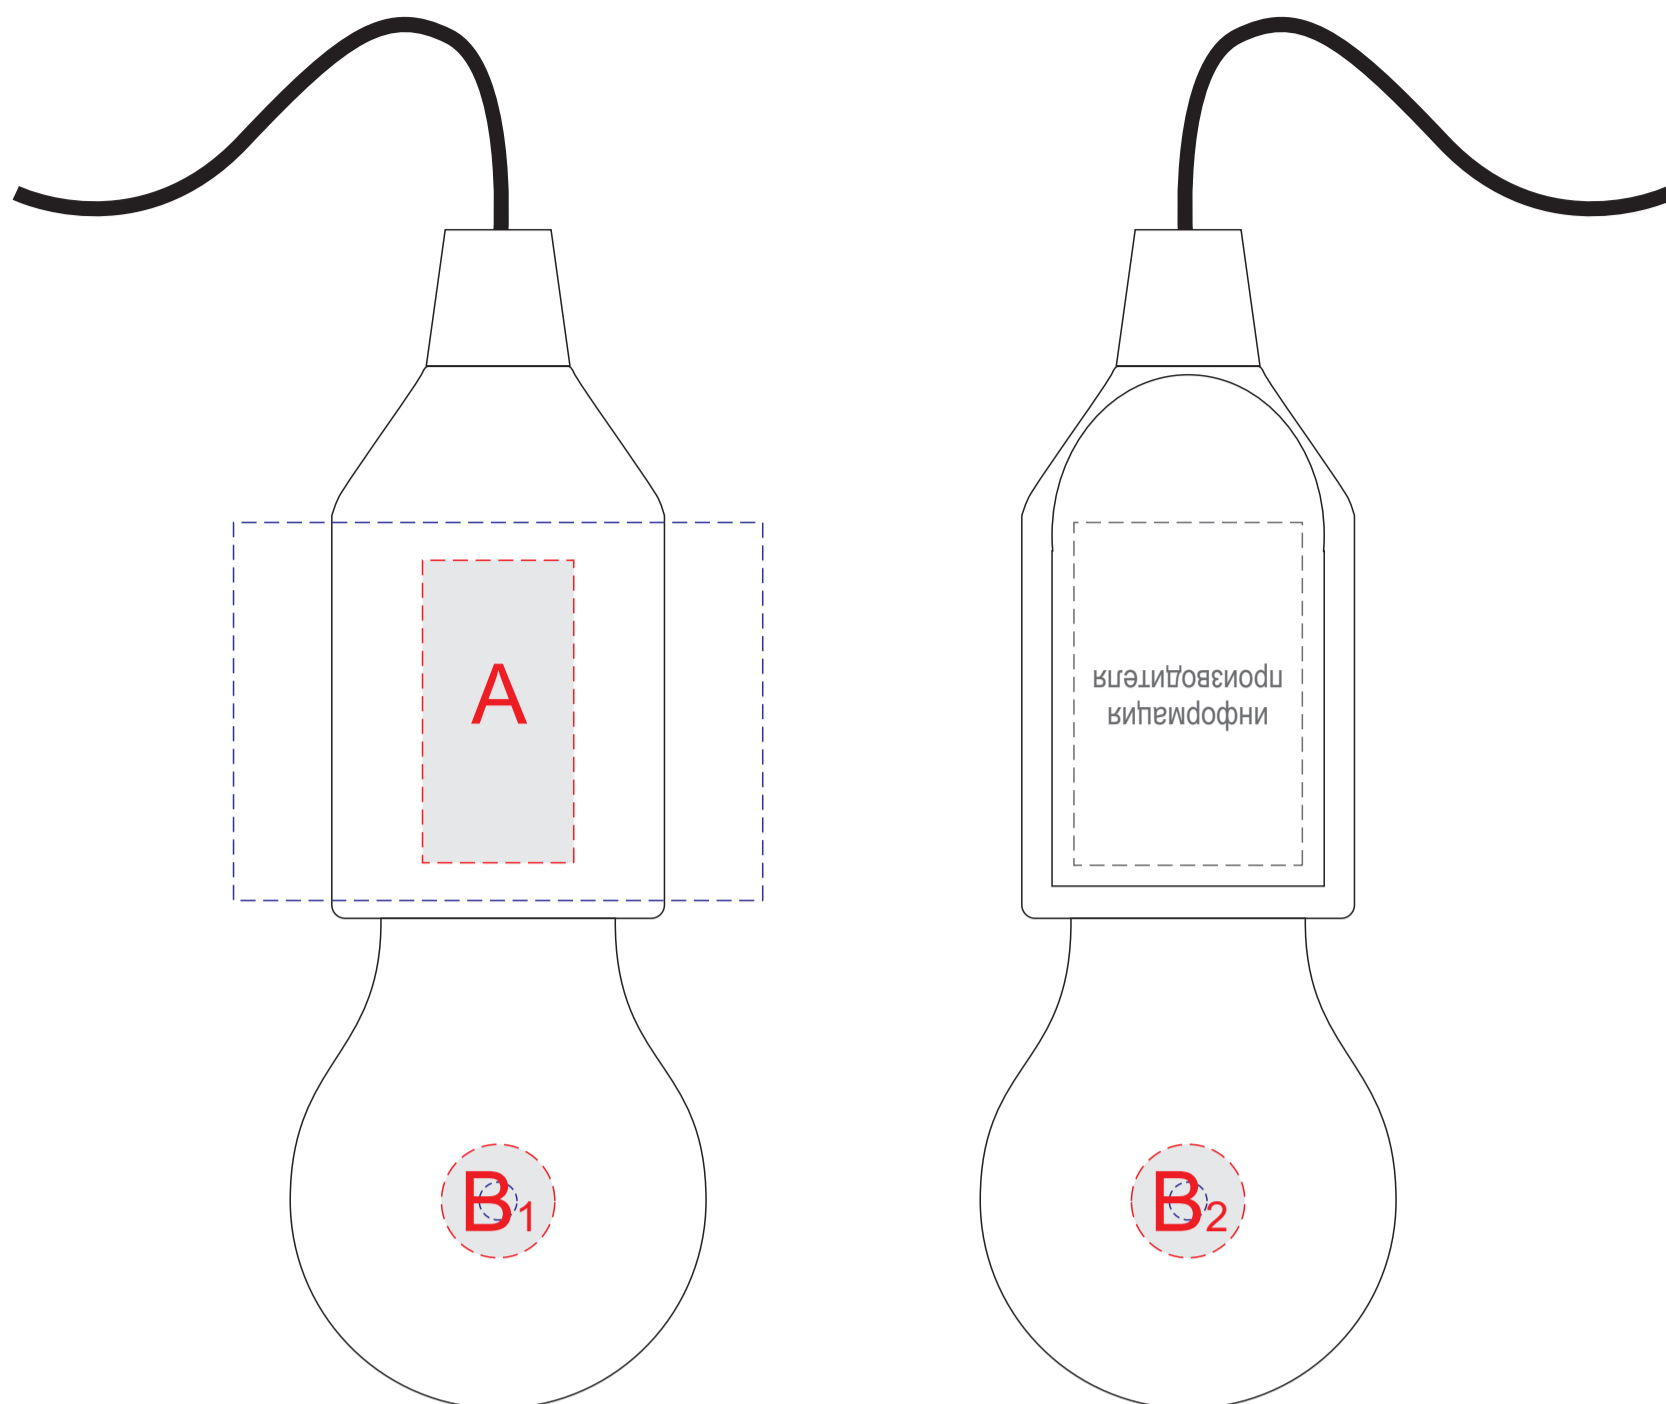

сторона 1

сторона 2

<b>A</b>	<b>Вид нанесения</b>	<b>Макс площадь (Ш*В)</b>
	Тампопечать	20x40мм
	Цифровая печать (белая пленка)	70x50мм
<b>B</b>	<b>Вид нанесения</b>	<b>Макс площадь (Ш*В)</b>
	Тампопечать	15x15мм
	Уф печать	5x5мм