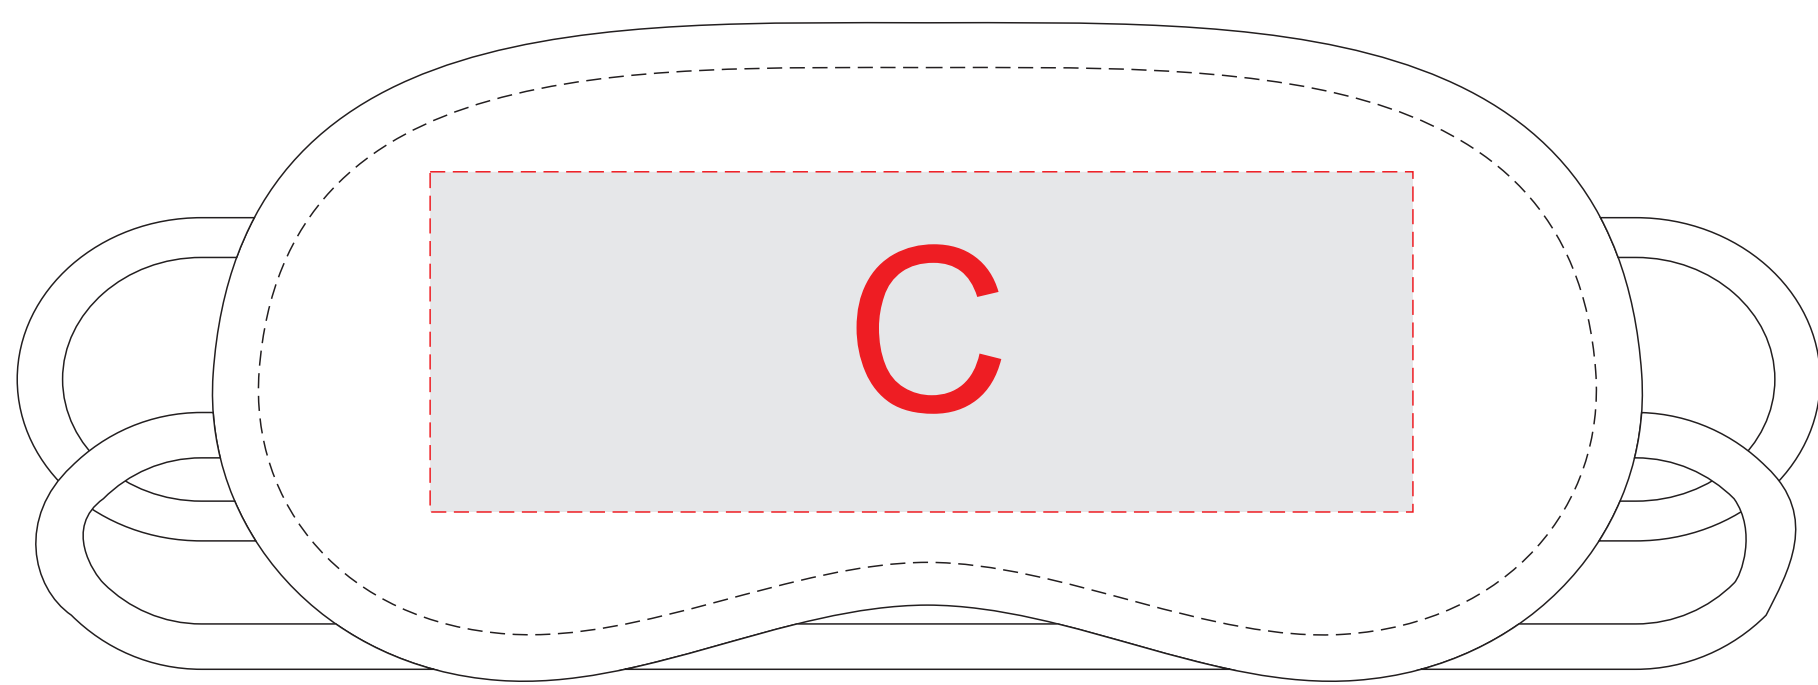

подушка, вид сзади

Внимание! На подушке при нанесении термотранфера остается след от пресса!

маска, лицевая сторона

A	Вид нанесения	Макс площадь (Ш*В)
	Термотранфер	50x50мм
	Вышивка	90x90мм

B	Вид нанесения	Макс площадь (Ш*В)
	Термотранфер	210x290мм
	Вышивка	150x150мм

C	Вид нанесения	Макс площадь (Ш*В)
	Термотранфер	130x45мм