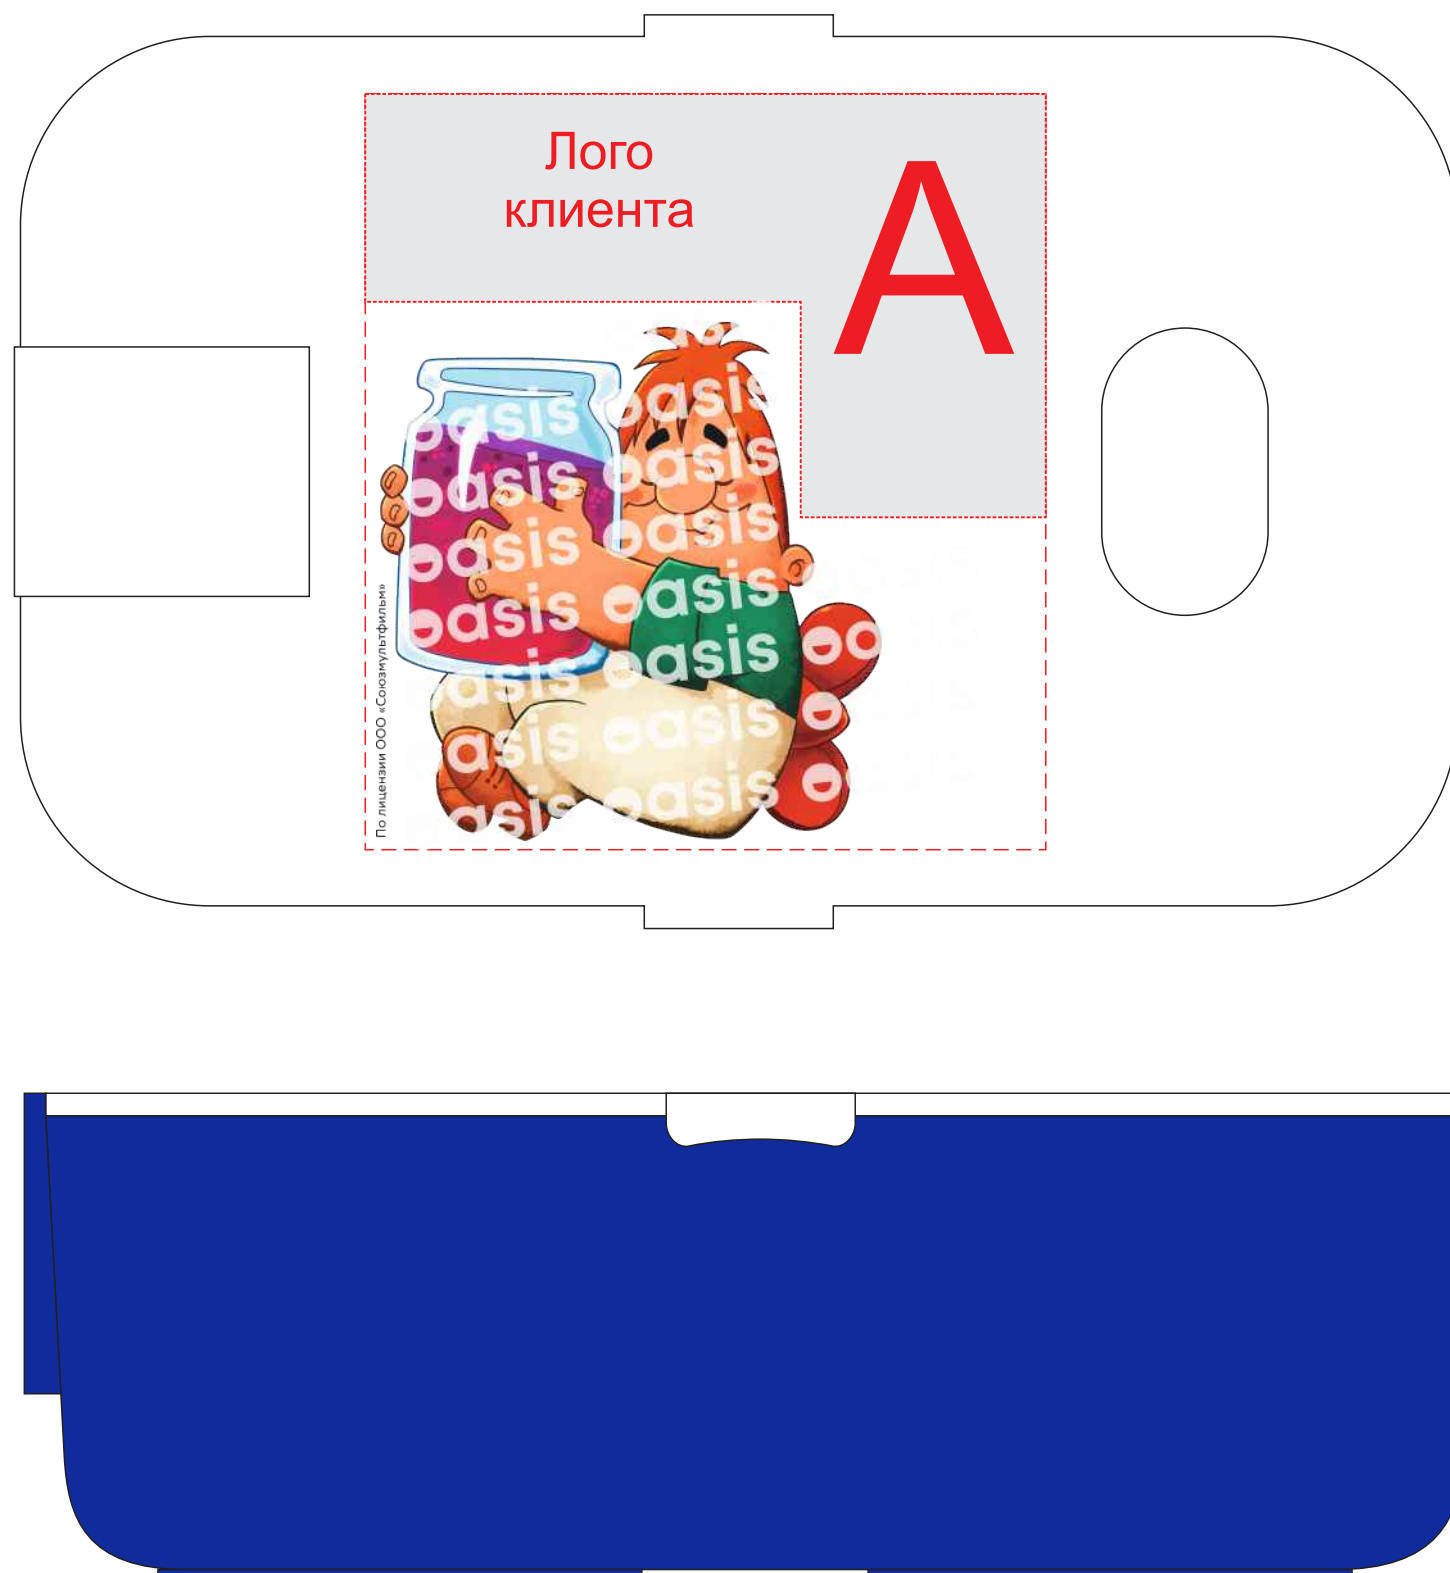

# Арт. 828502-SMF-KR

Внимание! Согласно ограничениям правообладателя ООО "Союзмультфильм", оригинальный контент/дизайн заказчиков может располагаться строго внутри областей, отмеченных пунктиром и подписью "лого клиента".

	Вид нанесения	Макс площадь (Ш*В)
	Уф печать	90x56