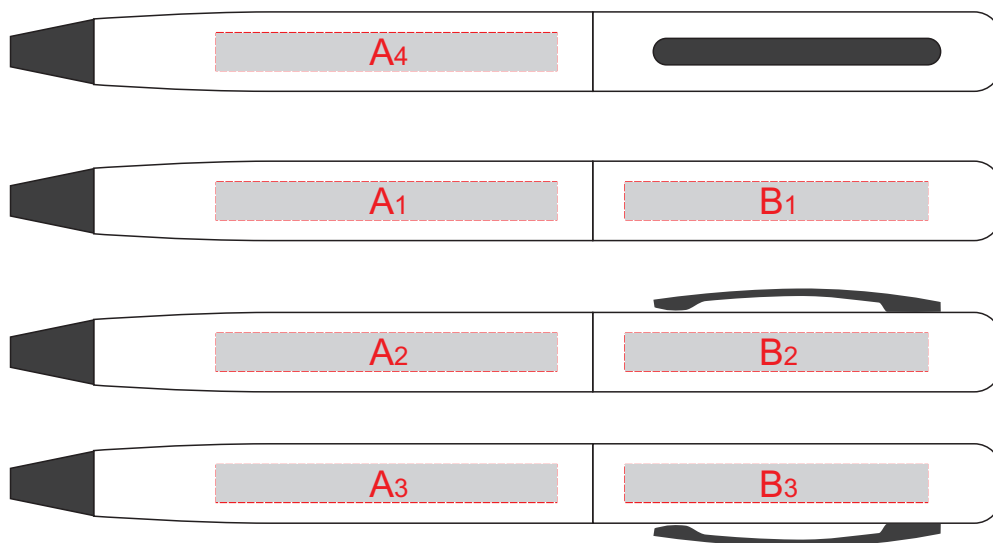

Арт. 18095,18096

гравировка серебро

А	Вид нанесения	Макс площадь (Ш*В)
	Гравировка	45x5мм
	Тампопечать	35x5мм

В	Вид нанесения	Макс площадь (Ш*В)
	Гравировка	40x5мм
	Тампопечать	35x5мм