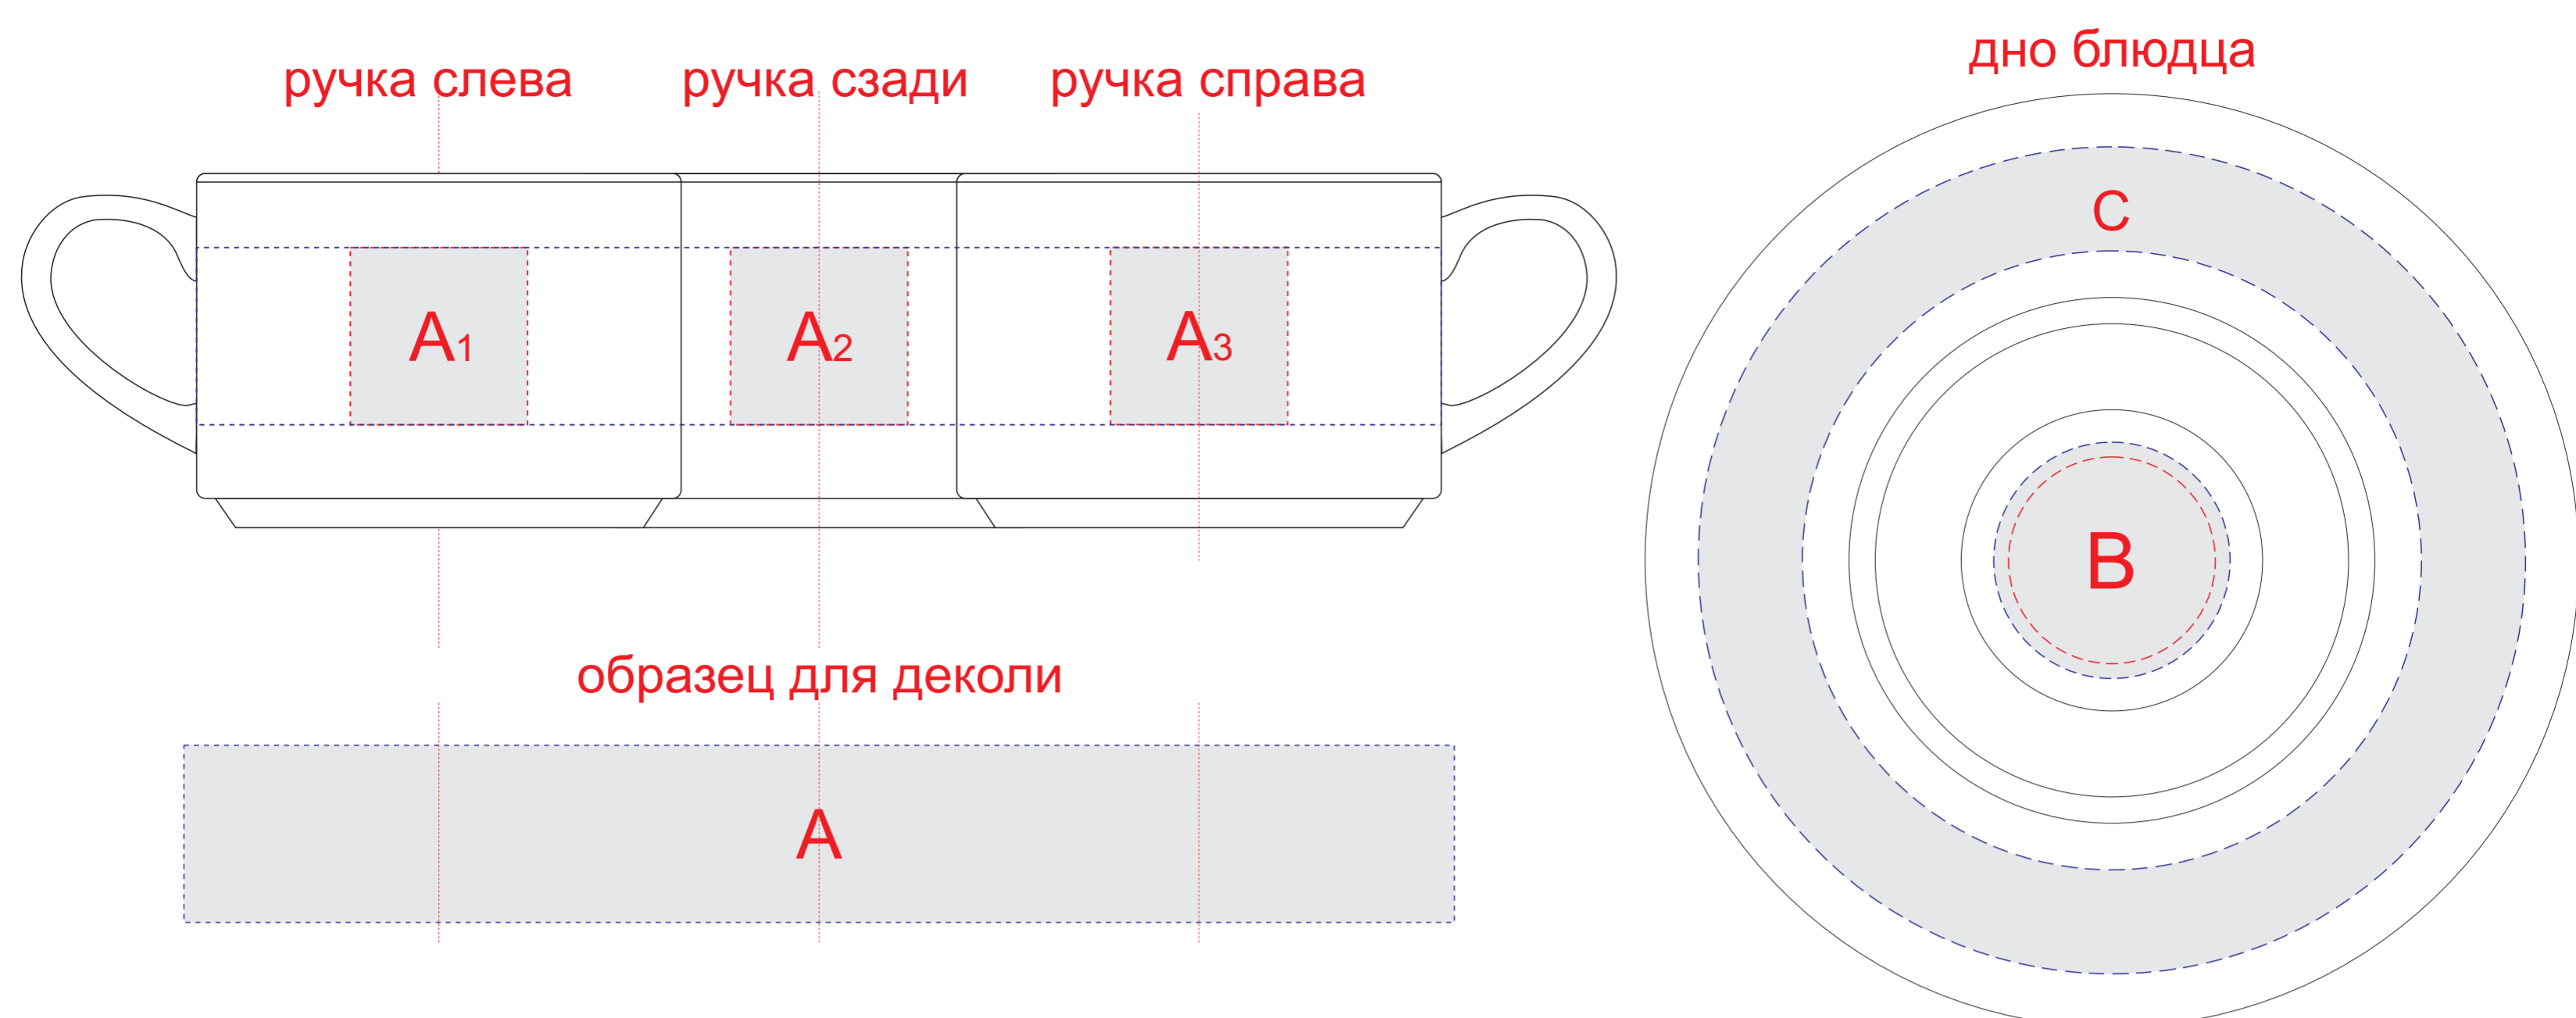

Арт. 87018

A	Вид нанесения	Макс площадь (Ш*В)
	Тампопечать	30x30мм
	Деколь	215x30мм
B	Вид нанесения	Макс площадь (Ш*В)
	Тампопечать	35x35мм
	Деколь	40x40мм
C	Вид нанесения	Макс площадь (Ш*В)
	Деколь	140x140мм