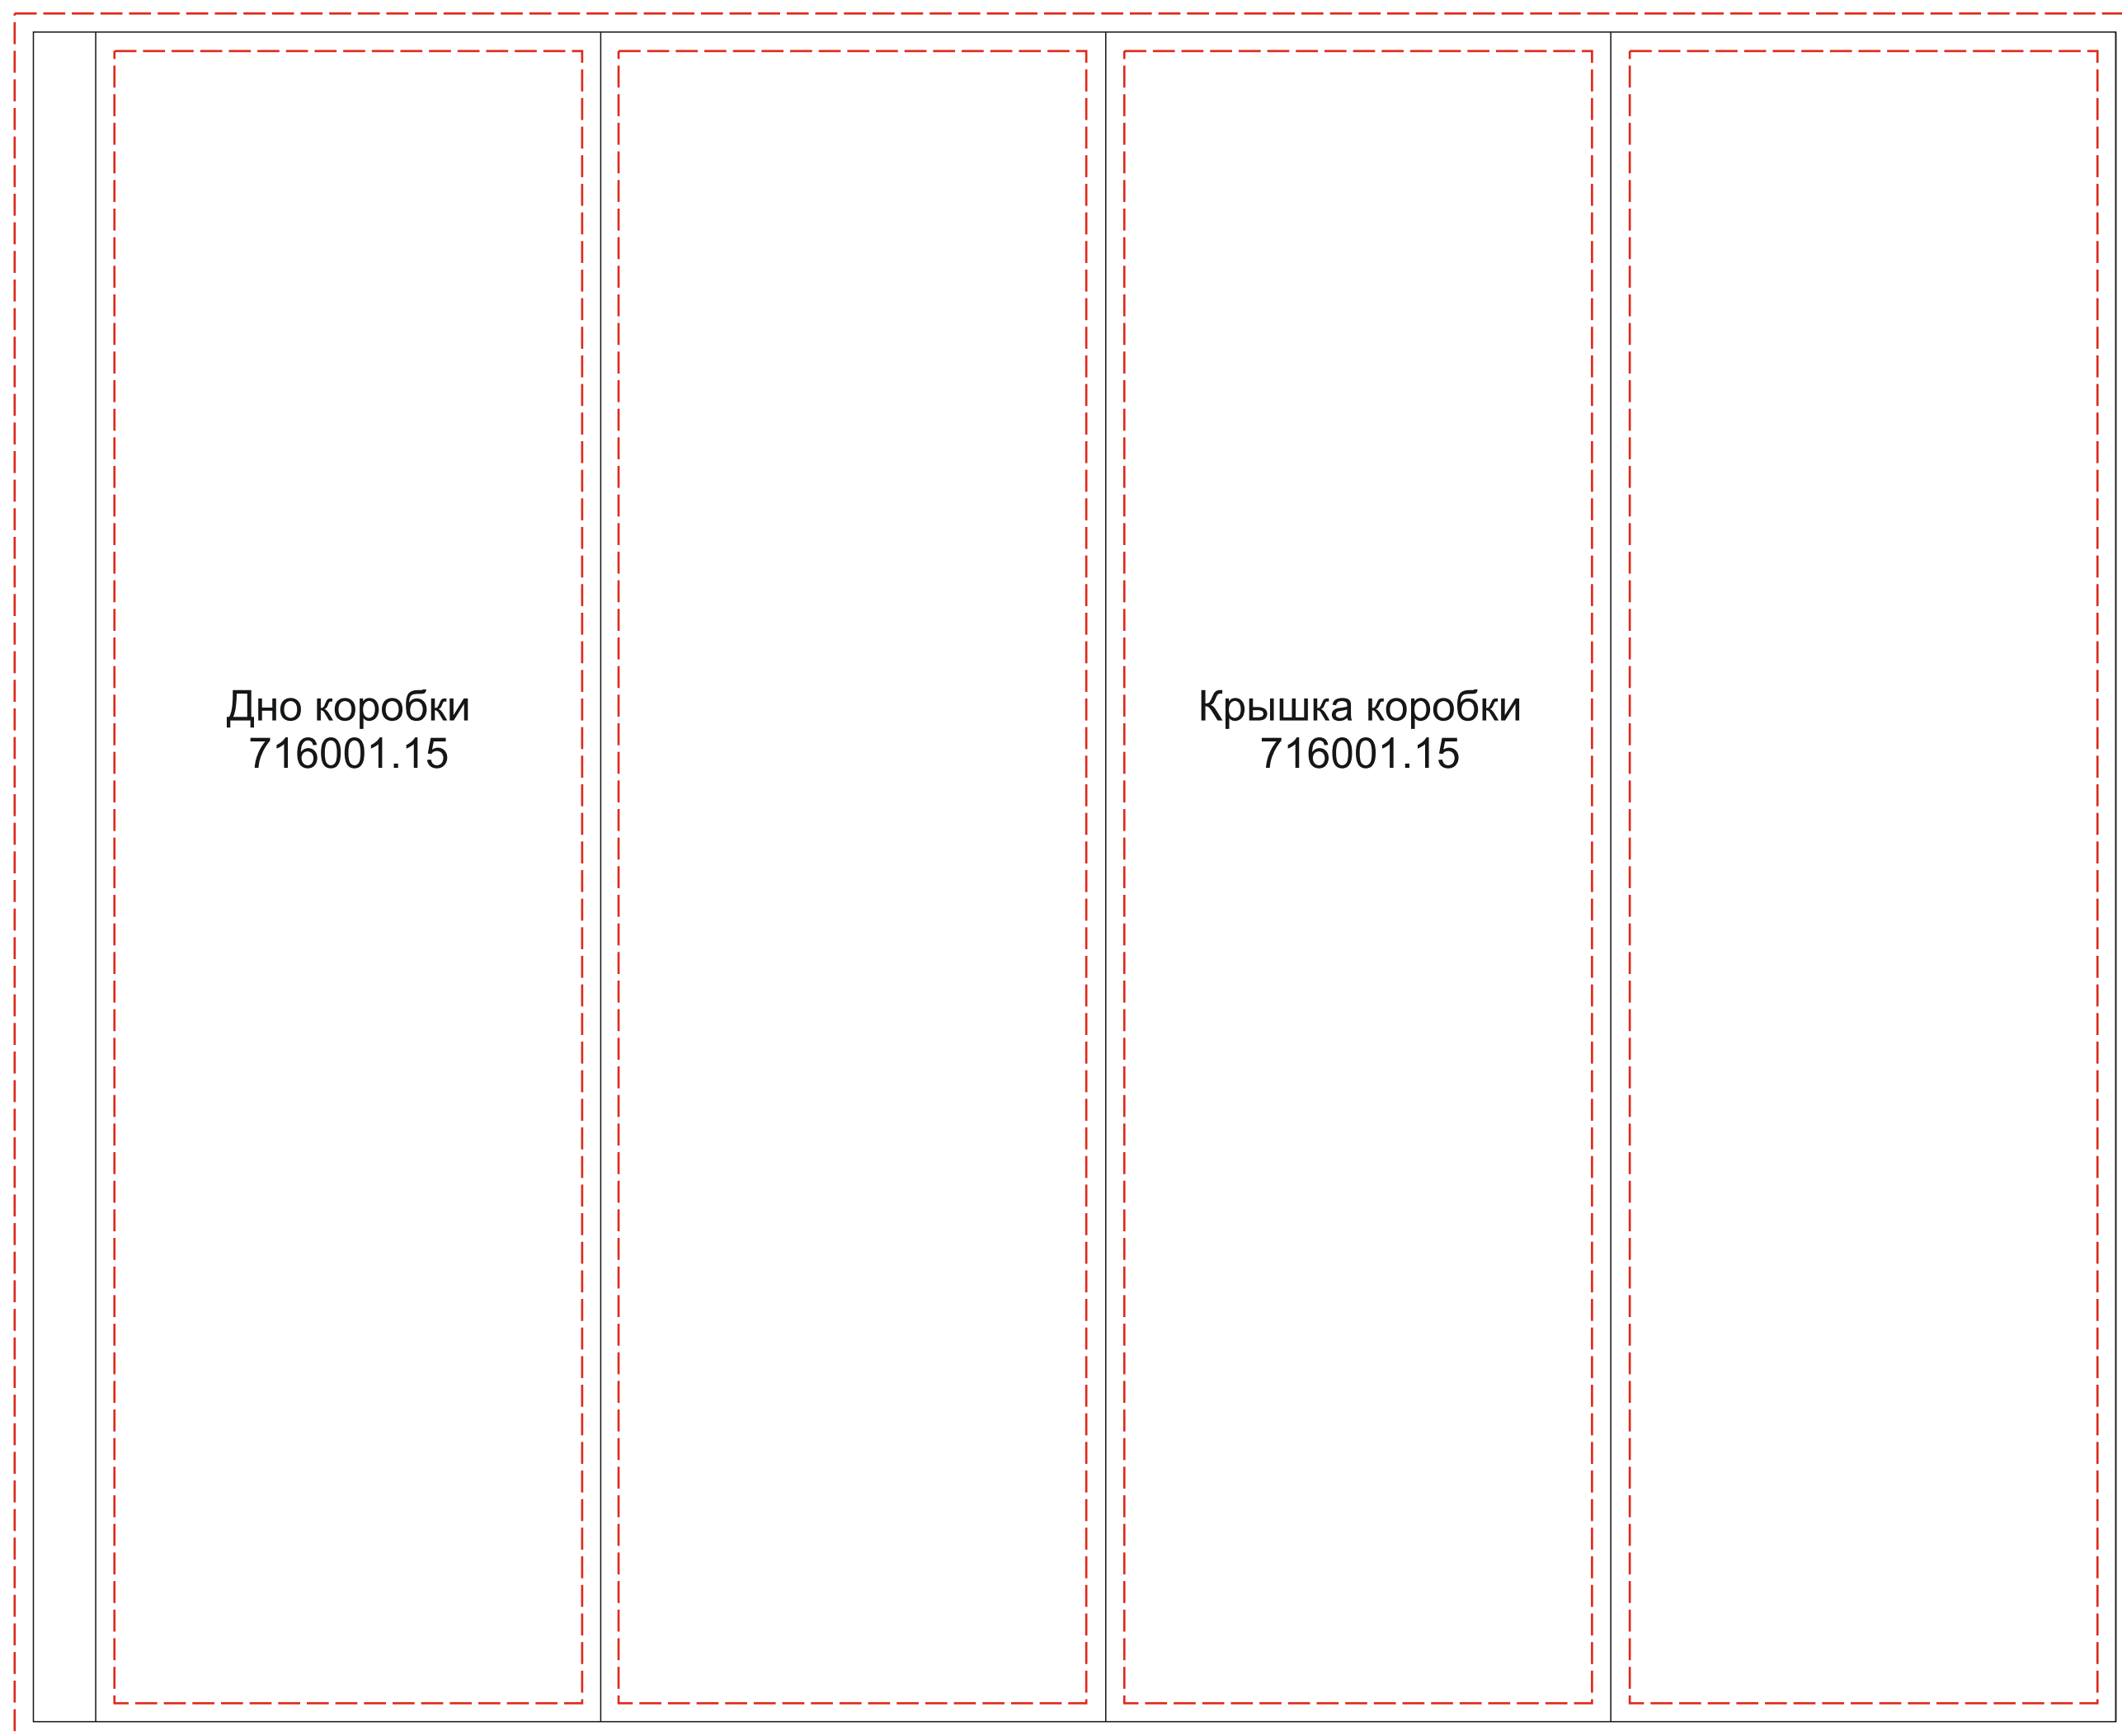

Шубер 334x271 мм

образец для круговой печати