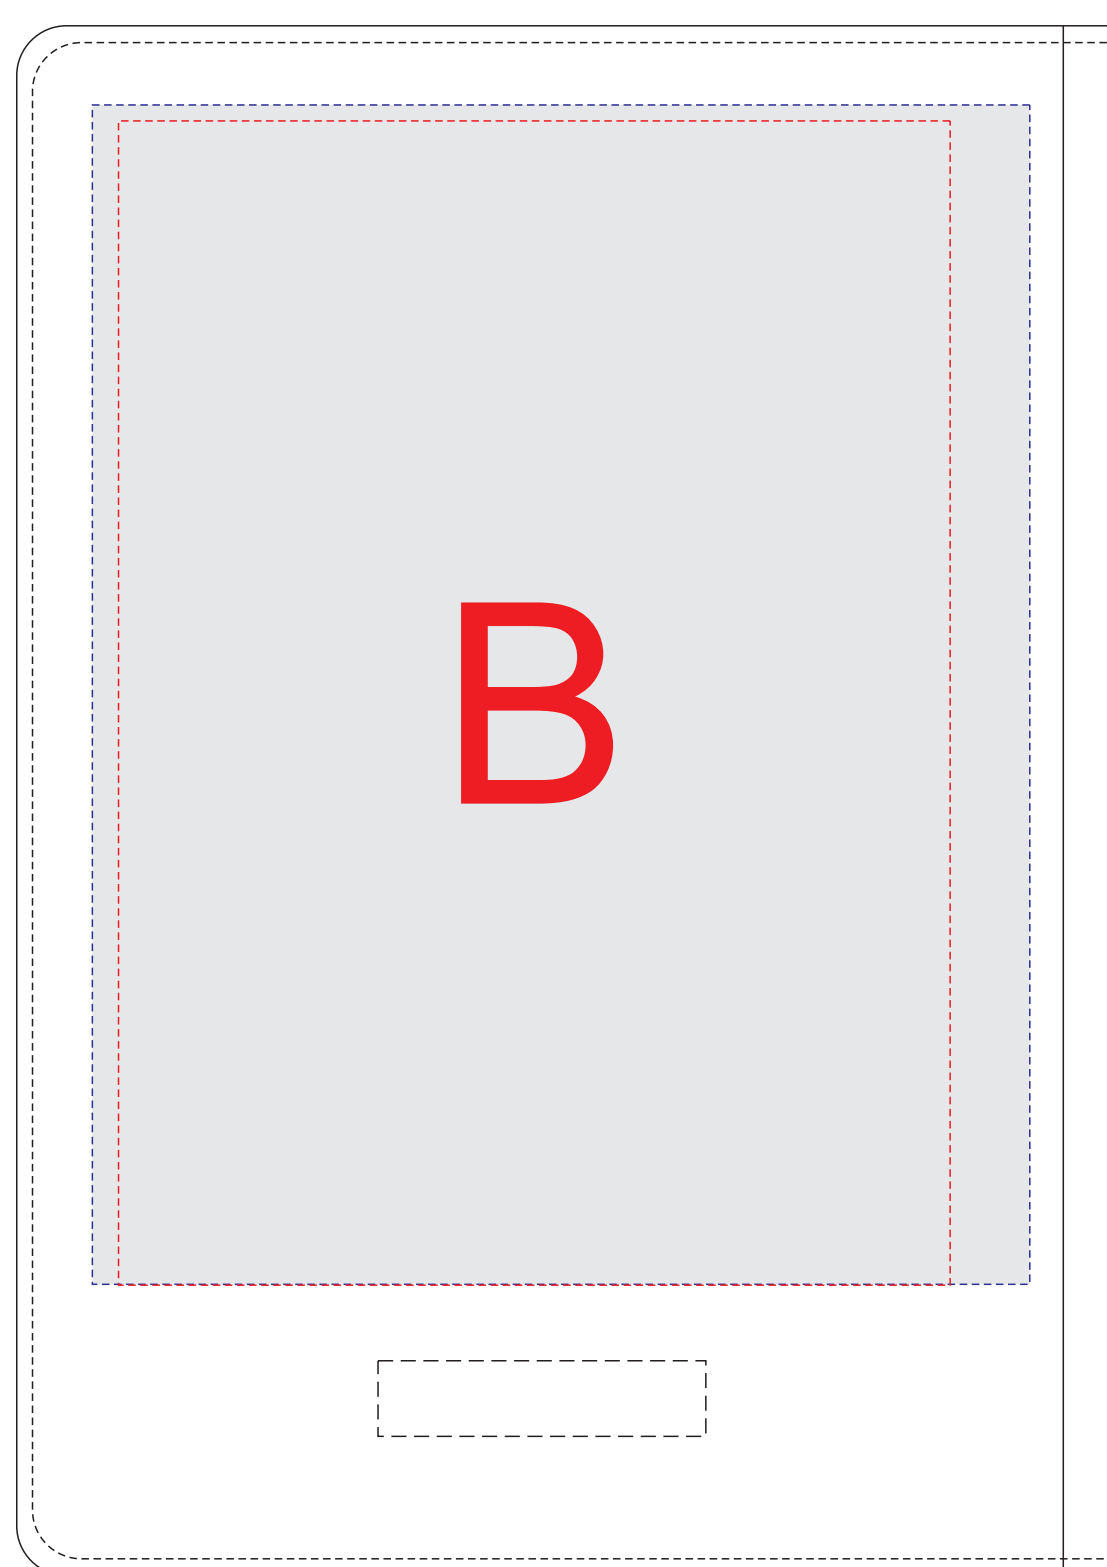

лицо

оборот

А	Вид нанесения	Макс площадь (Ш*В)
	Уф печать	124x184мм
	Тиснение	95x95мм
В	Вид нанесения	Макс площадь (Ш*В)
	Уф печать	124x156мм
	Тиснение	95x95мм

масштаб 1:2