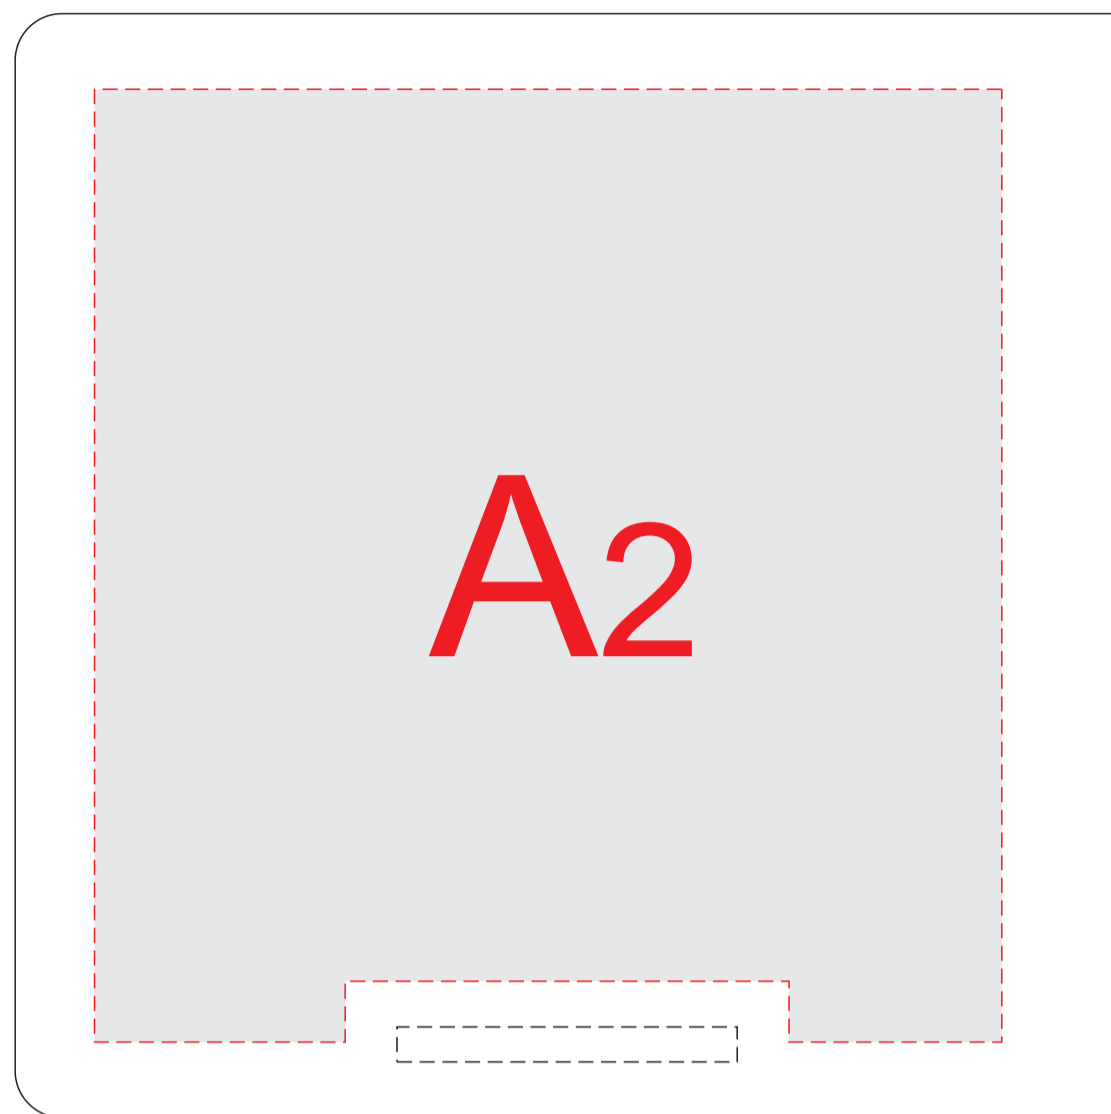

лицо

оборот

A	Вид нанесения	Макс площадь (Ш*В)
	Тиснение	95x95мм
Уф печать	120x126мм	

масштаб 1:2