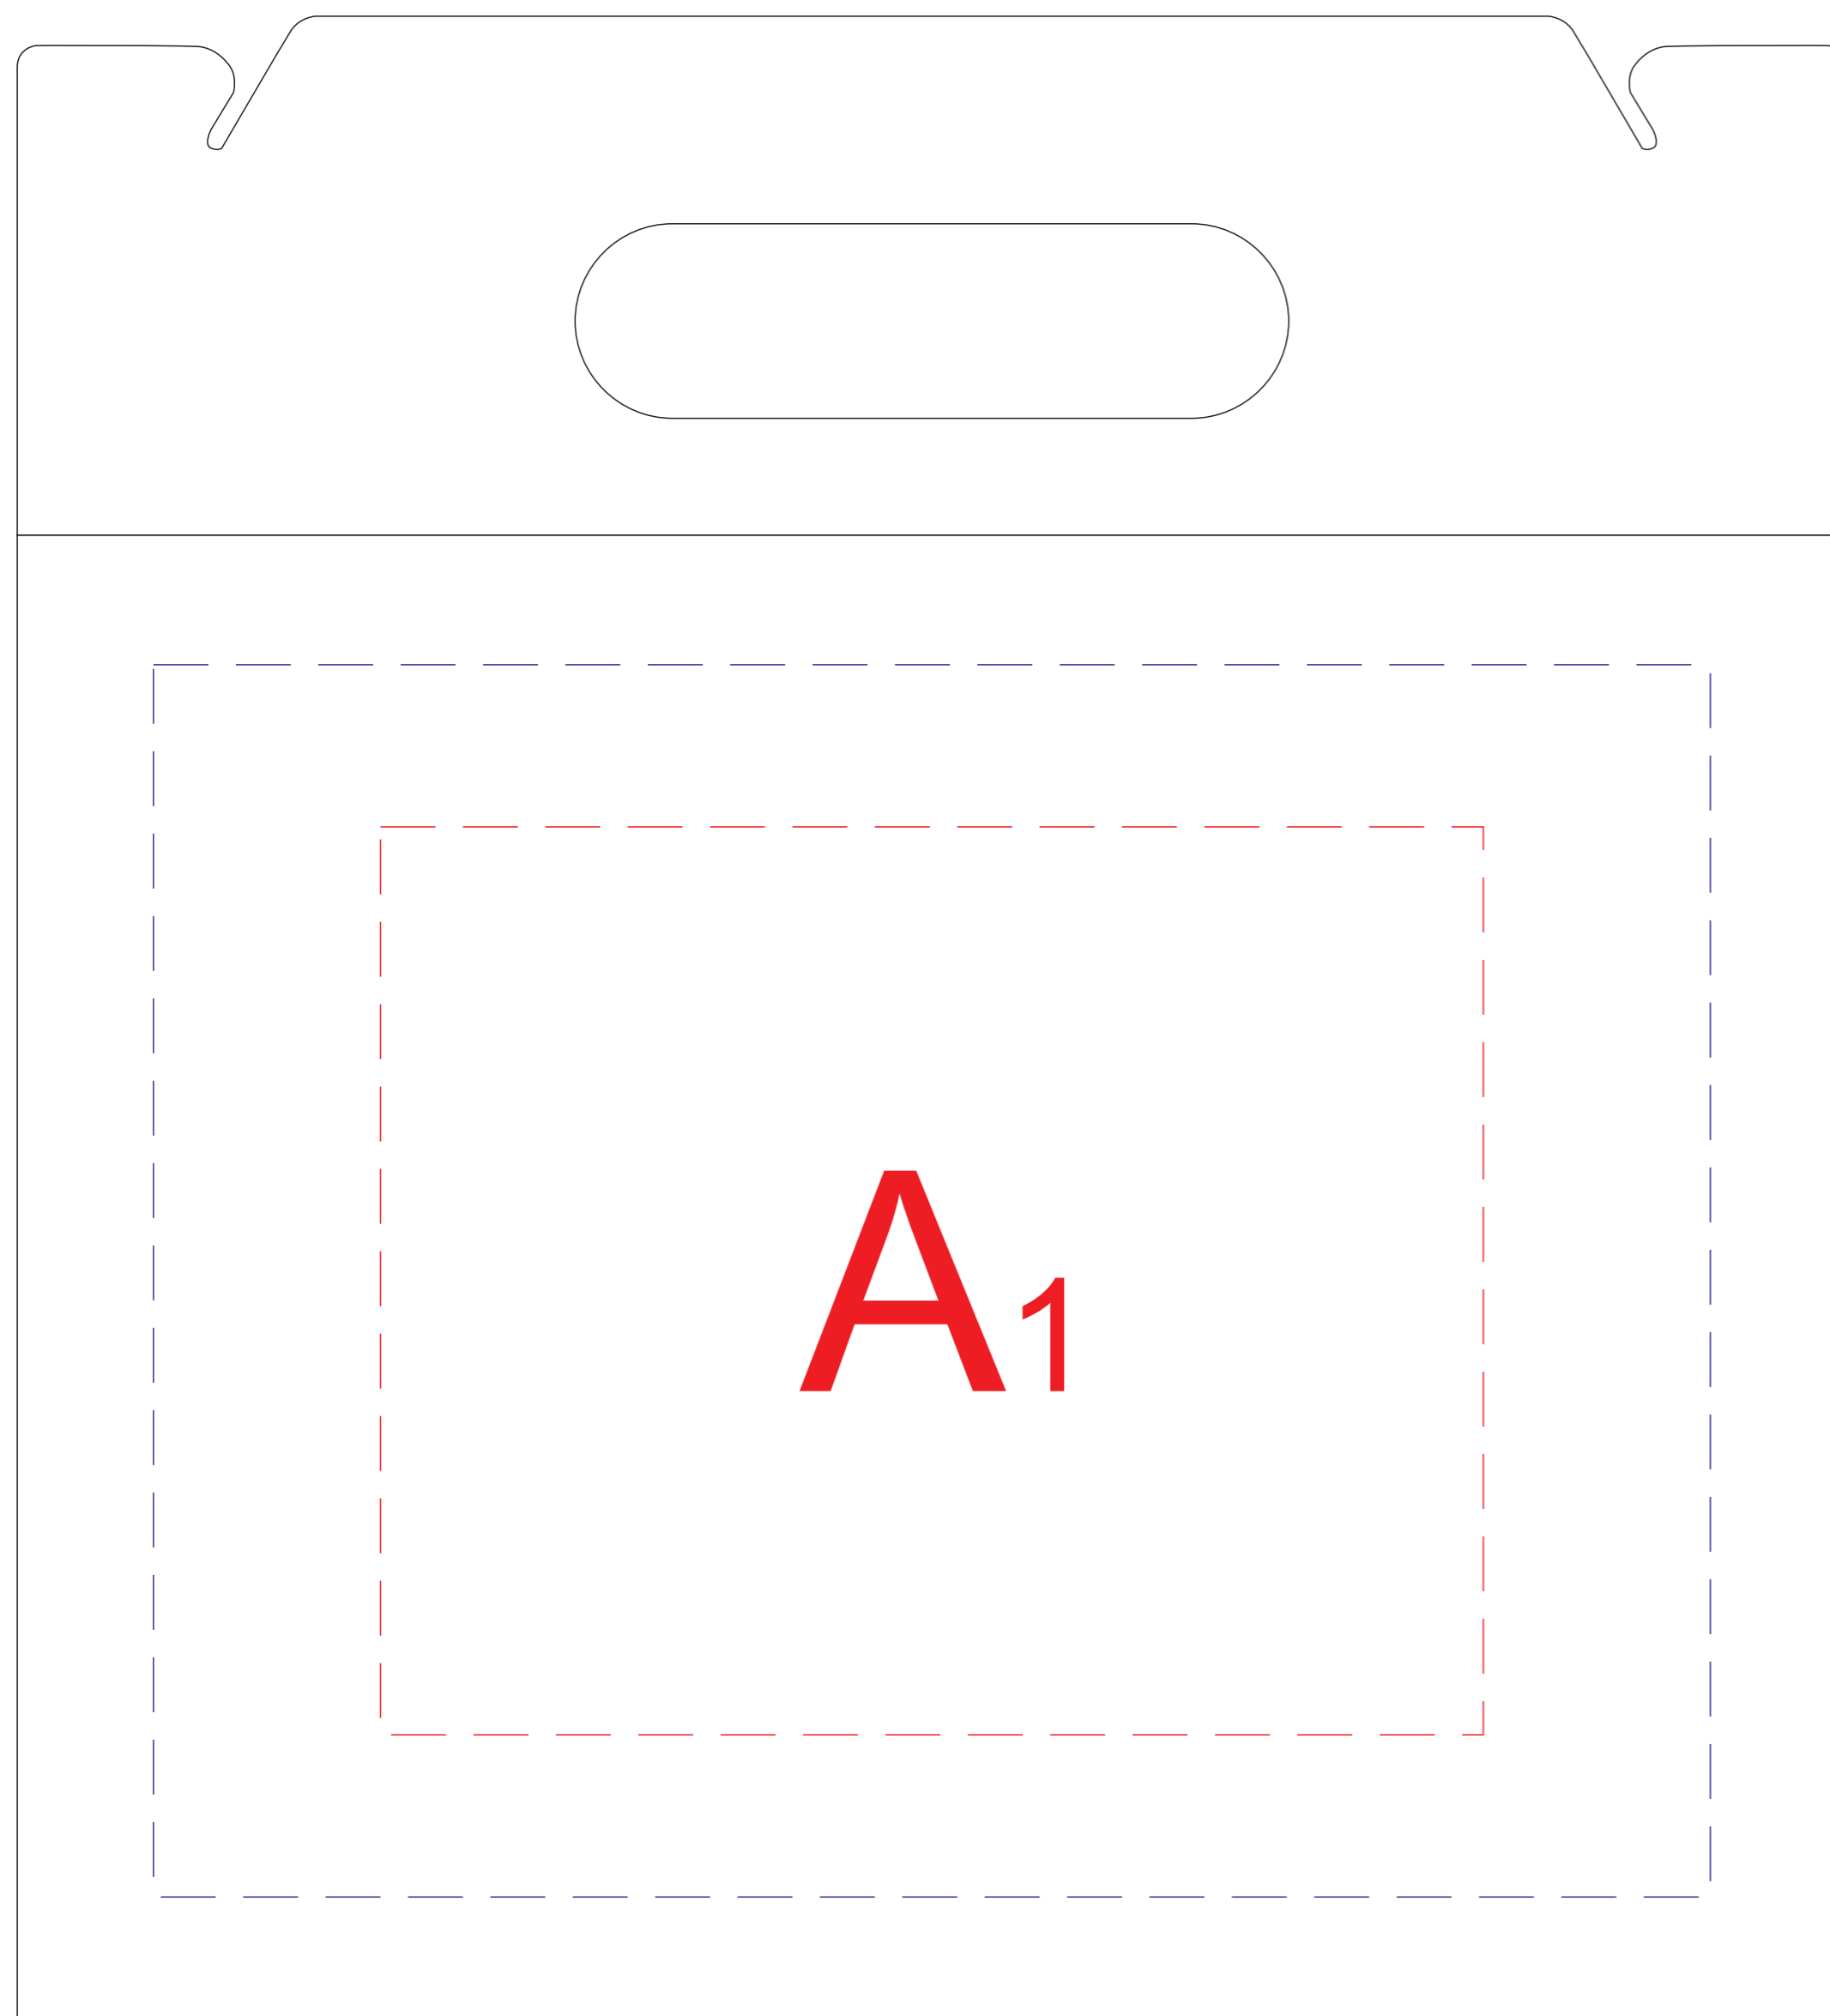

Арт. 700612

коробка в собранном виде

сторона 1

сторона 2

	Вид нанесения	Макс площадь (Ш*В)
<b>A</b>	Трафаретная печать 1+0	170x140мм
	Цифровая печать на белой основе	240x190мм
	Шильд спектрум	150x150мм