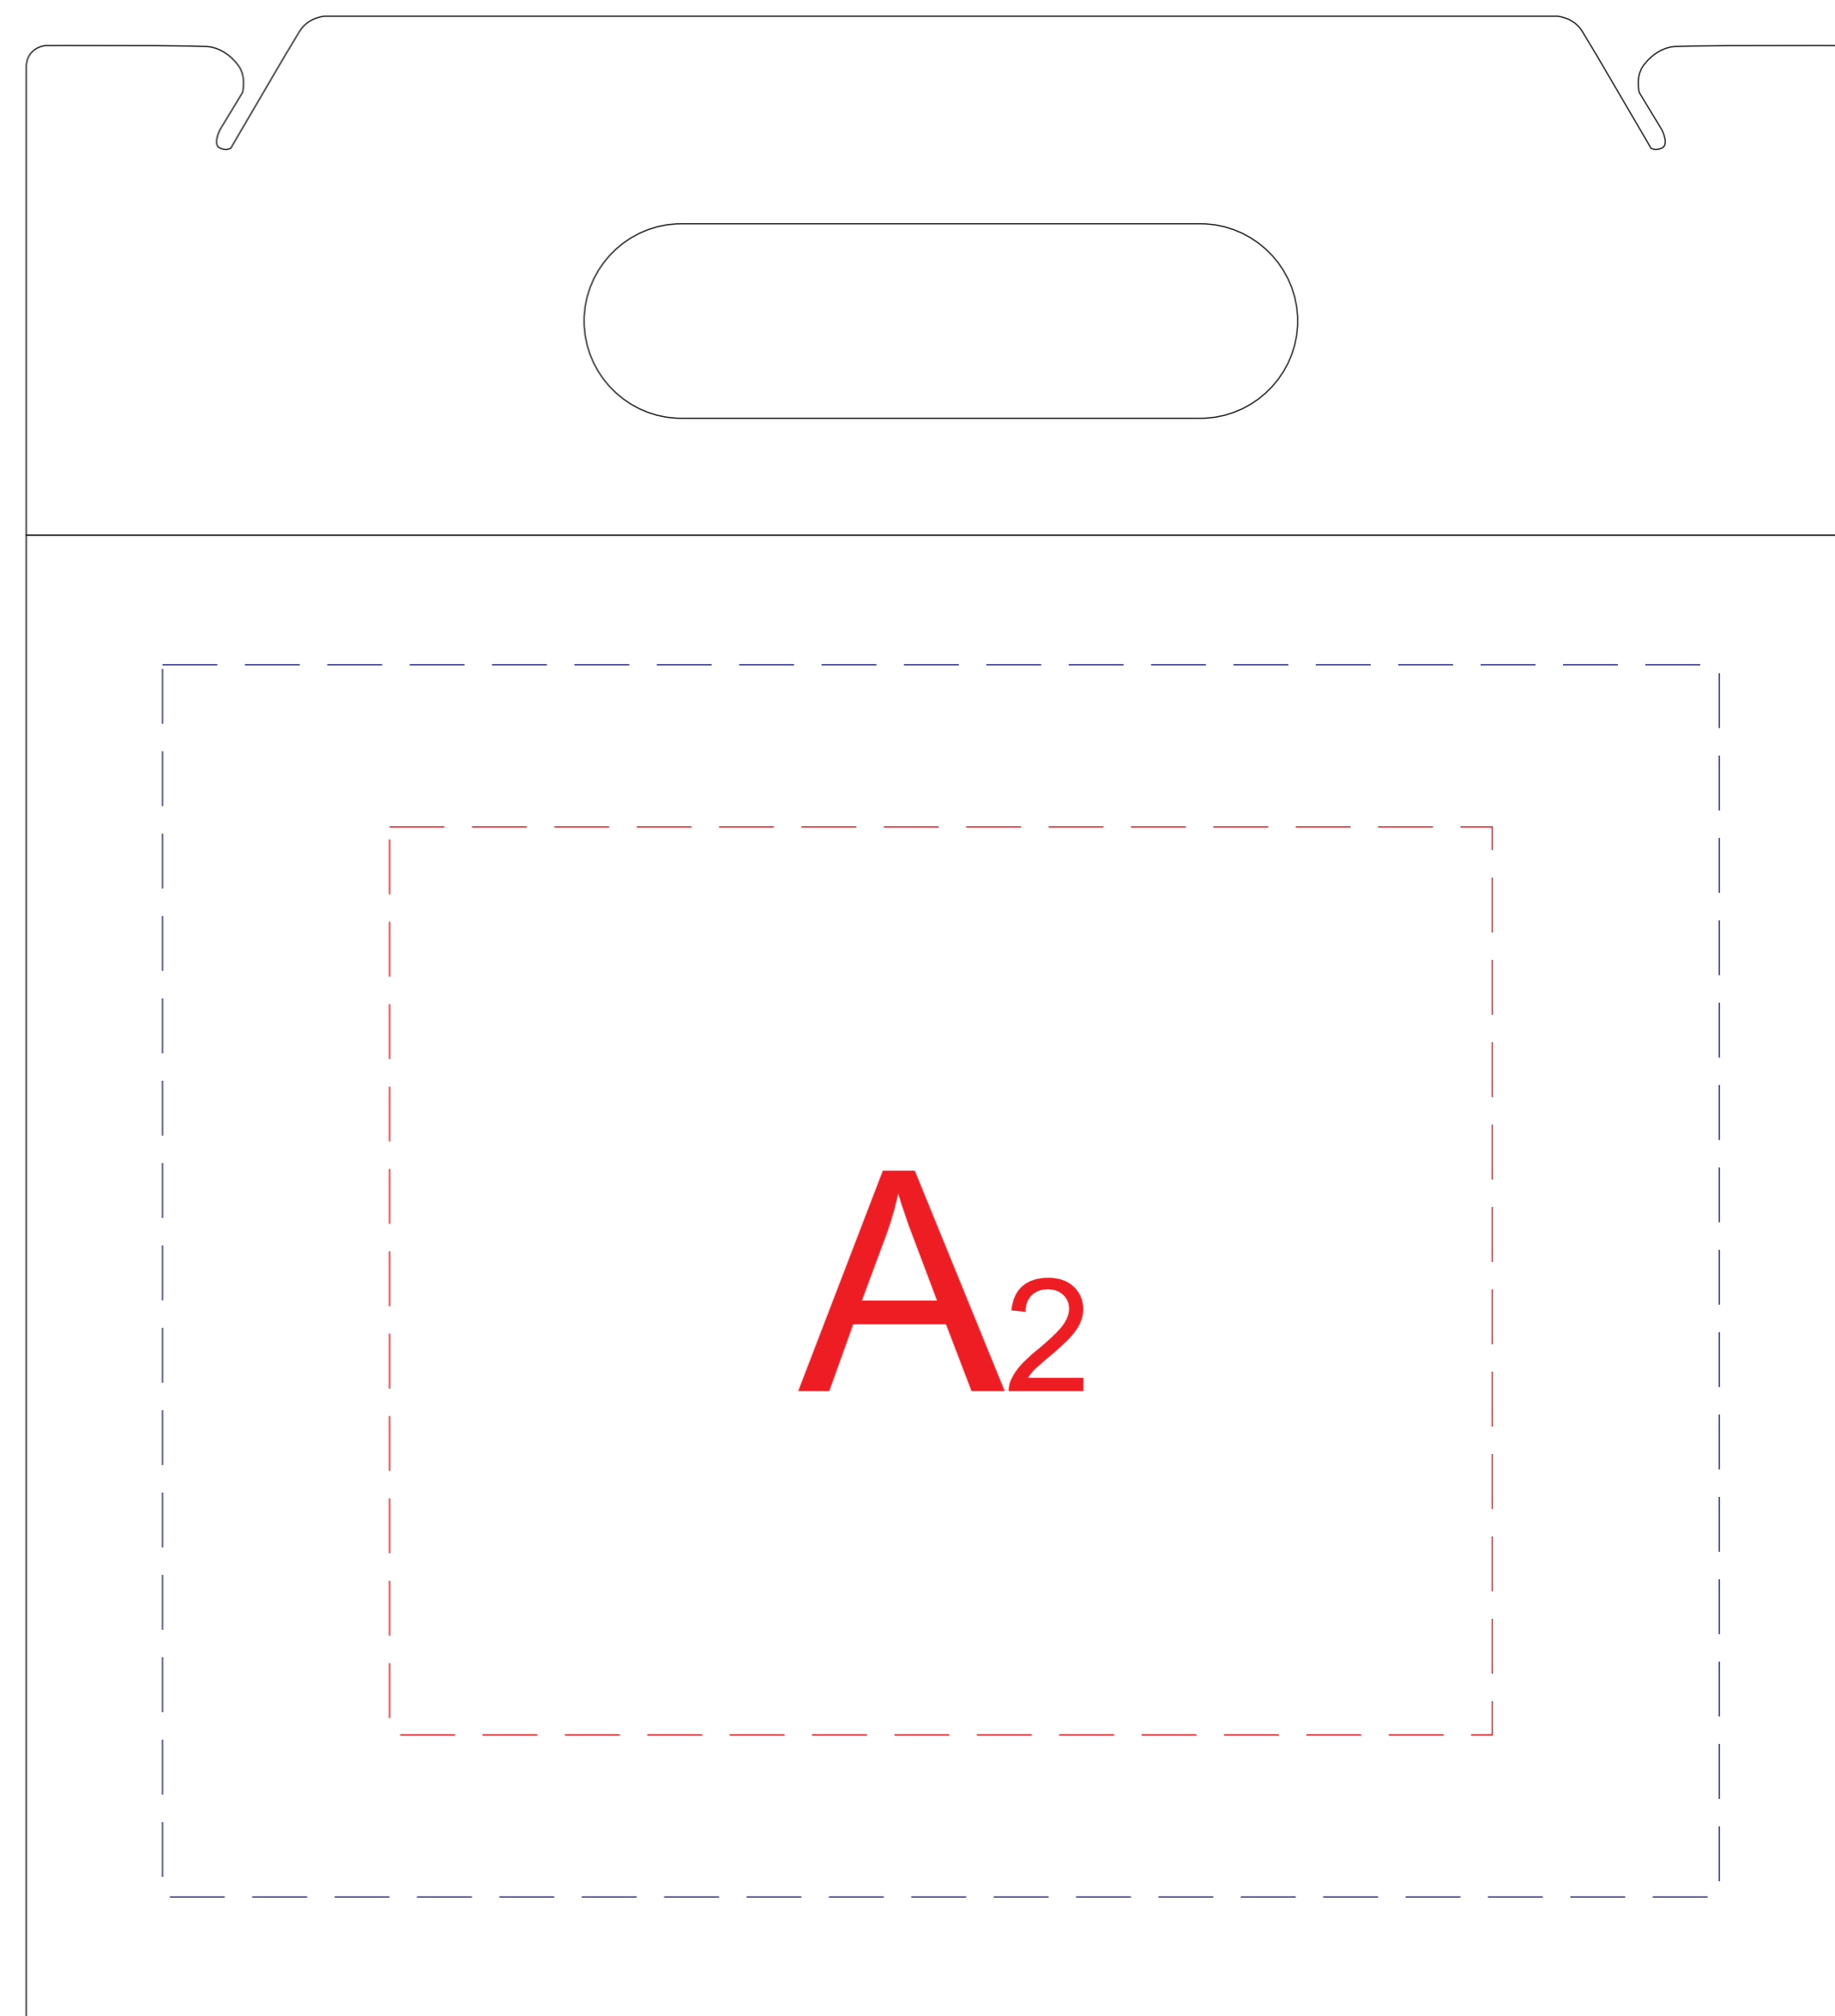

Арт. 700612

коробка в собранном виде

сторона 1

сторона 2

	Вид нанесения	Макс площадь (Ш*В)
<b>A</b>	Трафаретная печать 1+0	170x140мм
	Цифровая печать на белой основе	240x190мм
	Шильд спектрум	150x150мм