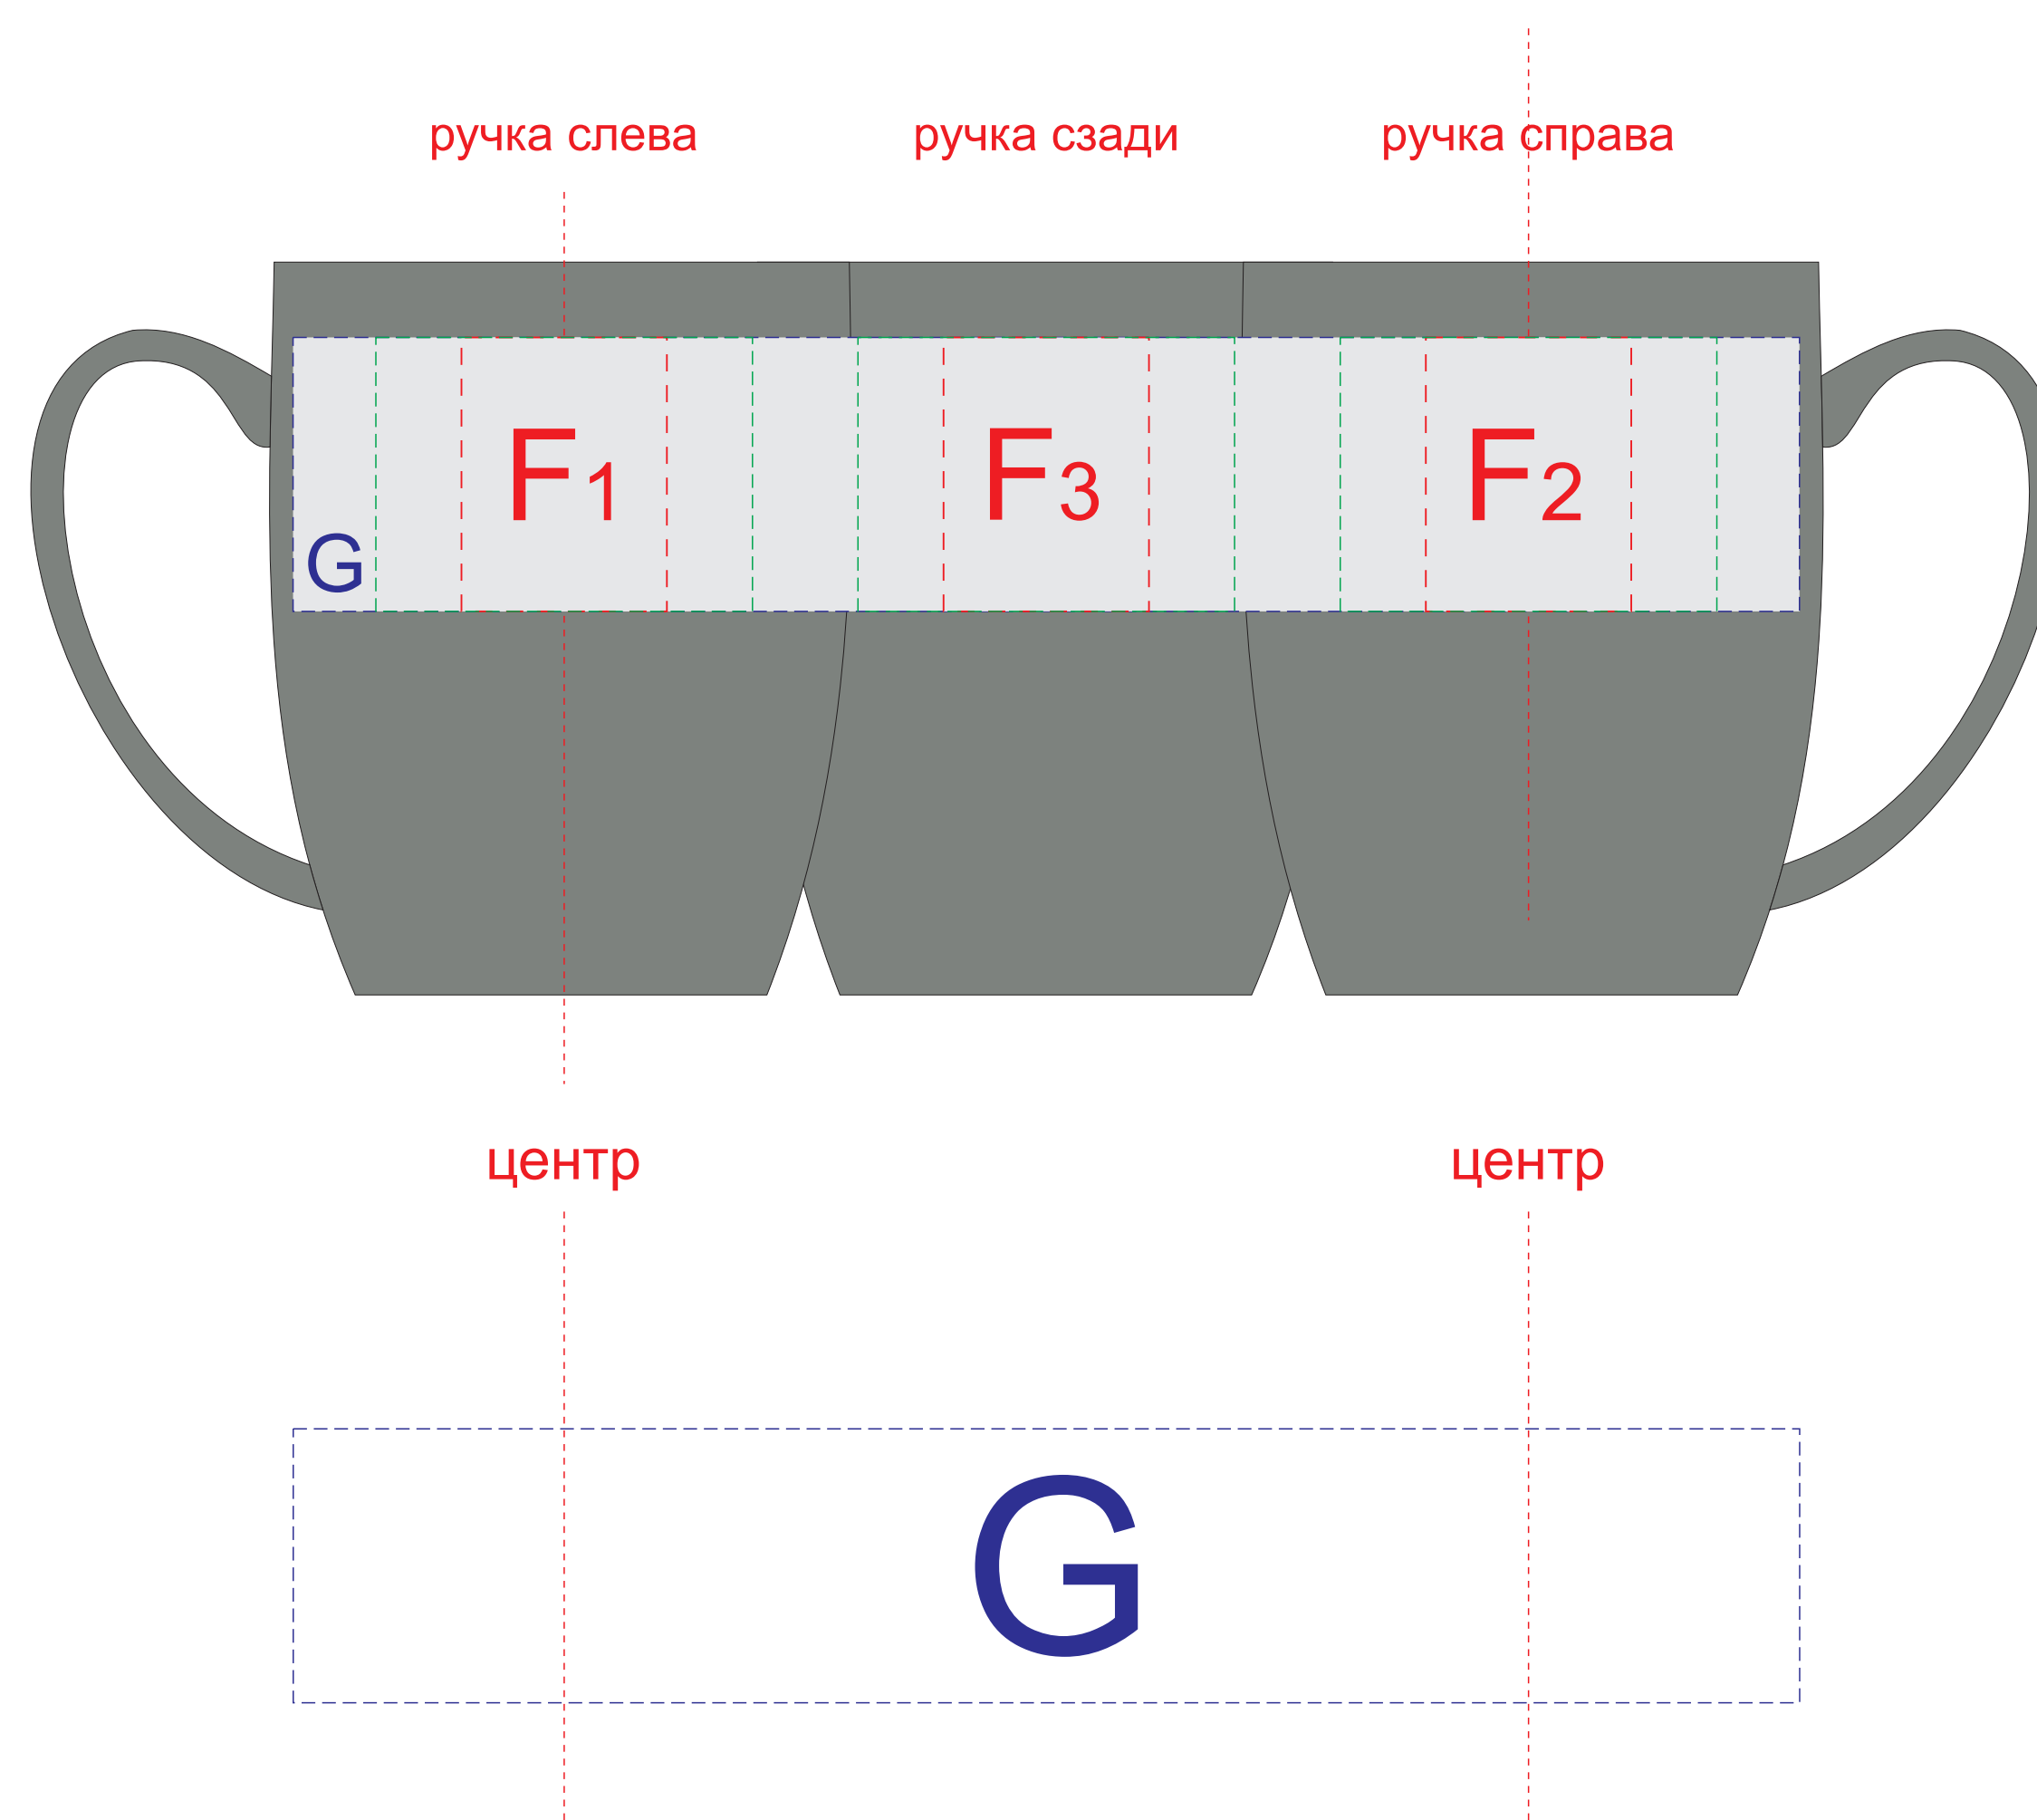

крышка коробки

лицо

оборот

Внимание! Тампопечать возможна в 1 цвет - черной, серебряной или золотой краской.
Трафаретная печать возможна в 1 цвет - белой, черной или серебряной краской.

B	Вид нанесения	Макс площадь (Ш*В)
	Тиснение	95x95мм
	Уф-печать	125x190мм
	Трафаретная печать 1+0	90x160мм

A	Вид нанесения	Макс площадь (Ш*В)
	Тампопечать 1+0	35x35мм
	Трафаретная печать 1+0	230x230мм
	Тиснение	60x60мм
	Цифровая печать на белой основе	280x275мм
	Шильд спектрум	150x150мм

C	Вид нанесения	Макс площадь (Ш*В)
	Тампопечать	35x6мм
	Уф-печать	35x6мм

D	Вид нанесения	Макс площадь (Ш*В)
	Уф-печать	85x7мм

E	Вид нанесения	Макс площадь (Ш*В)
	Уф-печать	115x7мм

F	Вид нанесения	Макс площадь (Ш*В)
	Гравировка	30x40мм
	Гравировка XL	55x40мм

G	Вид нанесения	Макс площадь (Ш*В)
	Круговая гравировка	220x40мм