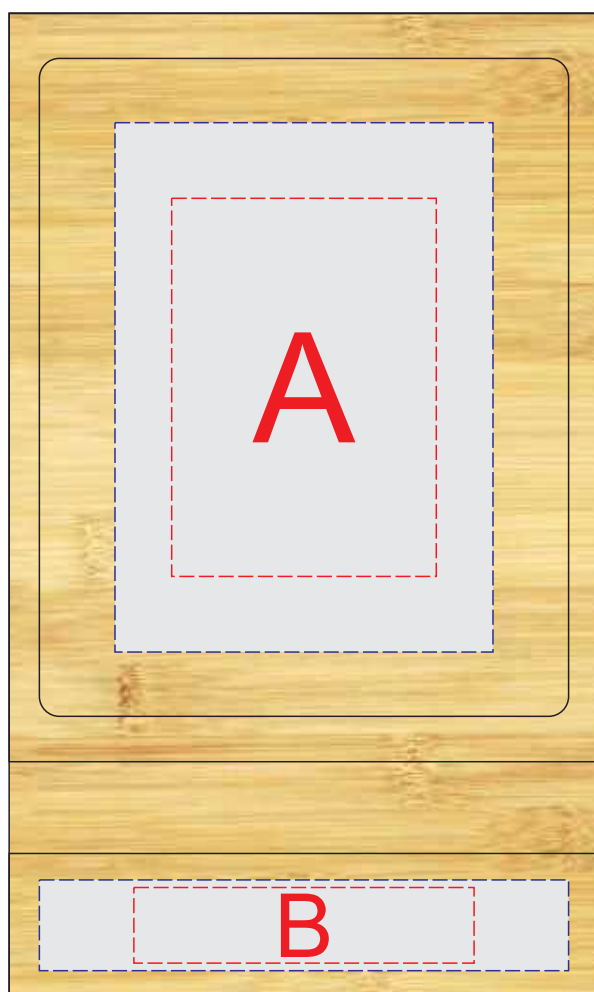

подставка, вид сверху

подставка, вид сбоку

Из-за особенностей структуры дерева при тампопечати возможна непропечатка. Гравировка может быть неоднородная, рекомендуем контурную гравировку.

А	Вид нанесения	Макс площадь (Ш*В)
	Гравировка	50x70мм
	Тампопечать 1+0	35x35мм

В	Вид нанесения	Макс площадь (Ш*В)
	Гравировка	70x12мм
	Тампопечать 1+0	45x10мм