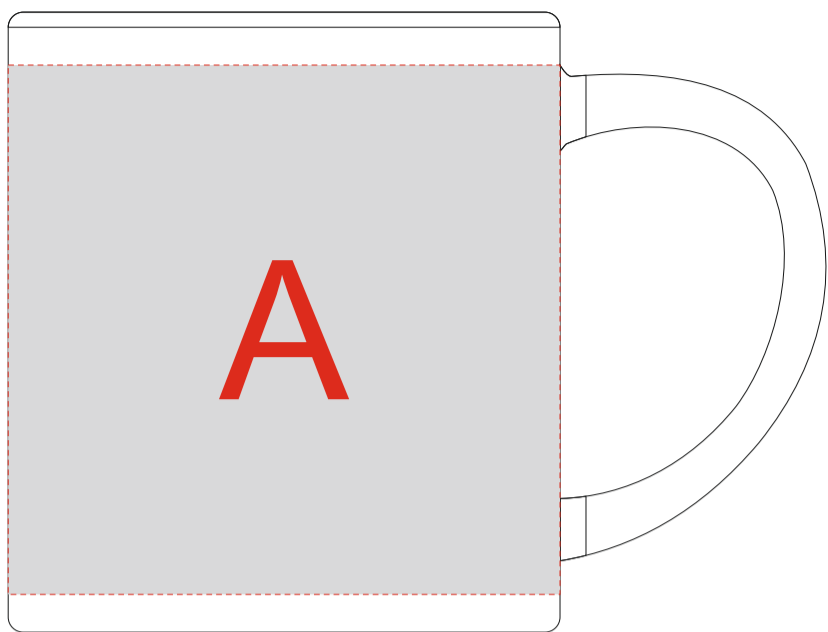

Арт 1005240

А	Вид нанесения	Макс площадь (Ш*В)
	Сублимация	190x70мм

Образец сублимации