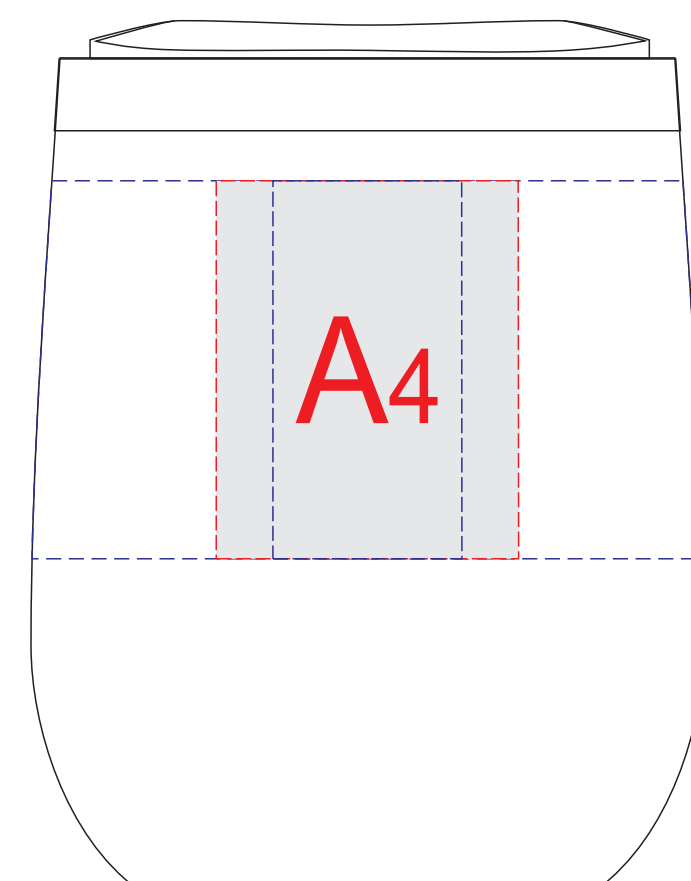

Вид слева

Вид спереди

Вид справа

Вид сзади

C

Образец для круговой гравировки

Внимание! Круговая гравировка не стыкуется.

A	Вид нанесения	Макс площадь (Ш*В)
	Гравировка	25x50мм
	Круговая гравировка	265x50мм
	Тампопечать	40x50мм