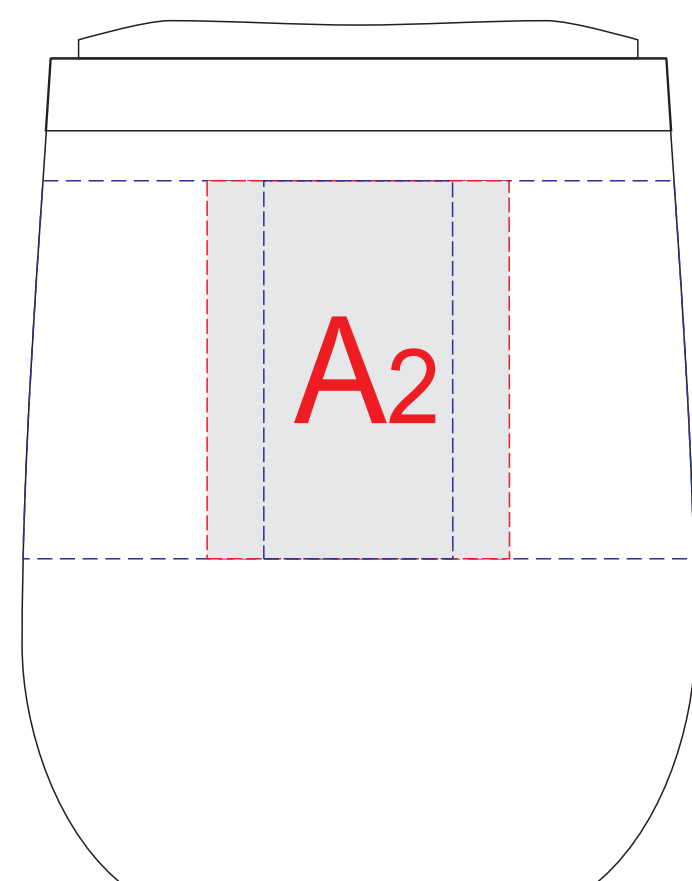

Вид слева

Вид спереди

Вид справа

Вид сзади

C

Образец для круговой гравировки

Внимание! Круговая гравировка не стыкуется.

A	Вид нанесения	Макс площадь (Ш*В)
	Гравировка	25x50мм
	Круговая гравировка	265x50мм
	Тампопечать	40x50мм