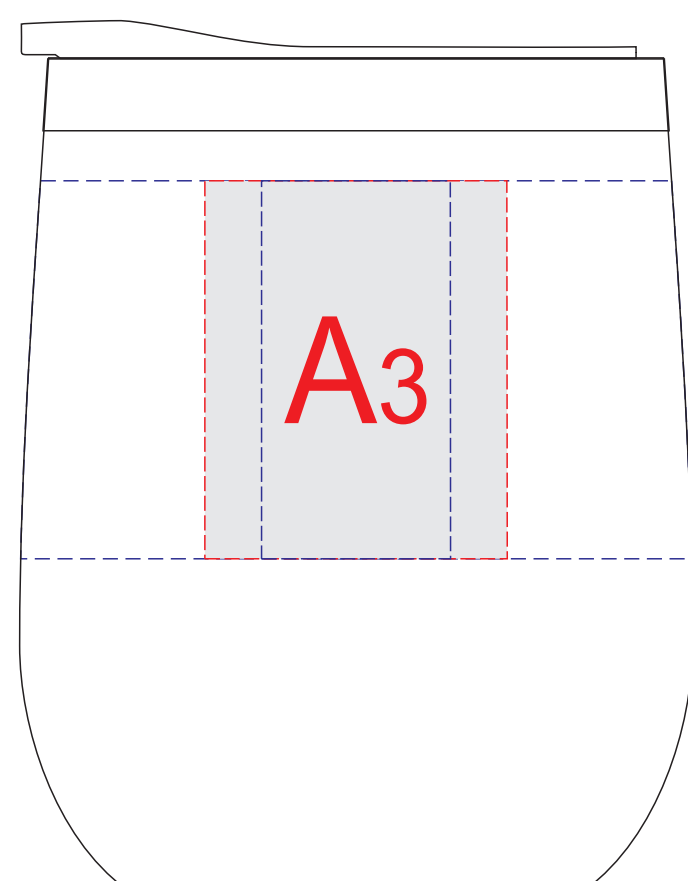

Вид слева

Вид спереди

Вид справа

Вид сзади

C

Образец для круговой гравировки

Внимание! Круговая гравировка не стыкуется.

A	Вид нанесения	Макс площадь (Ш*В)
	Гравировка	25x50мм
	Круговая гравировка	265x50мм
	Тампопечать	40x50мм