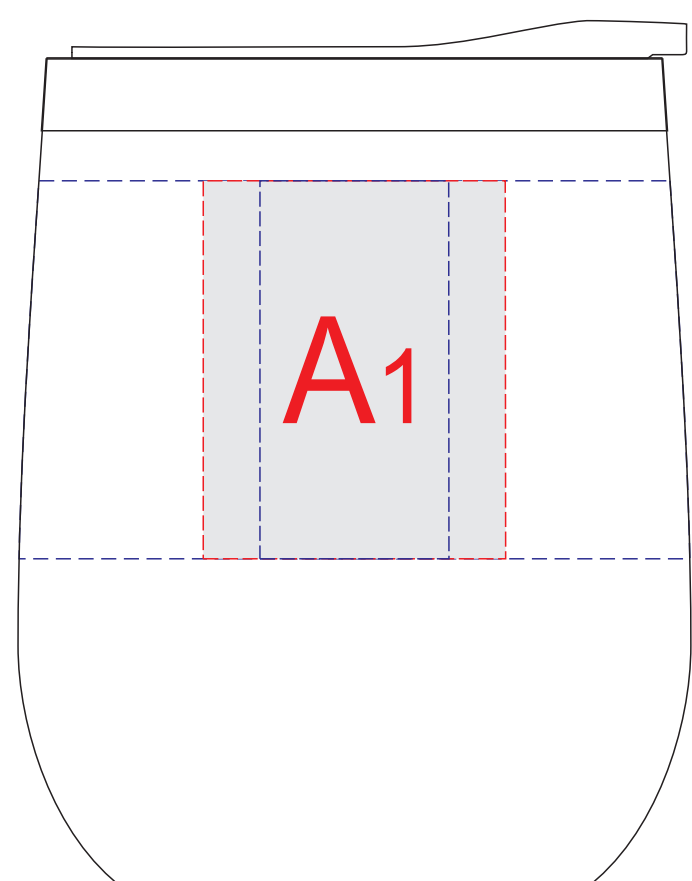

Вид слева

Вид спереди

Вид справа

Вид сзади

C

Образец для круговой гравировки

Внимание! Круговая гравировка не стыкуется.

A	Вид нанесения	Макс площадь (Ш*В)
	Гравировка	25x50мм
	Круговая гравировка	265x50мм
	Тампопечать	40x50мм