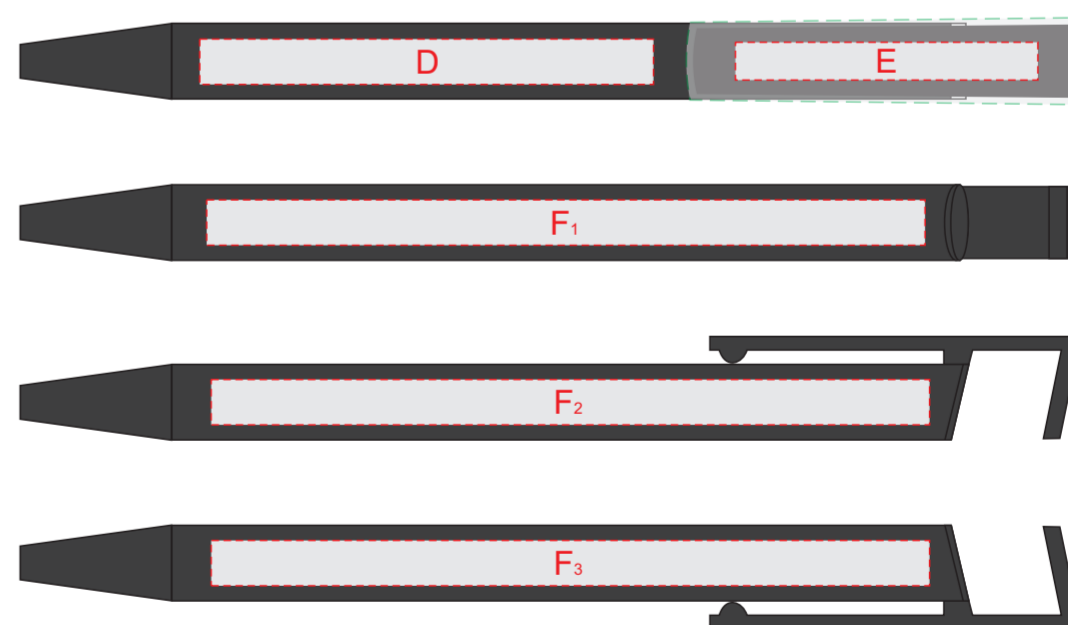

Внимание! В связи с особенностью структуры ткани при трафаретной печати края линии могут быть неровными. Для более качественной печати рекомендуем выбирать термотрансфер

\*Трафаретная печать - нанесение возможно только белым, черным, серебристым или золотистым цветом!

<b>A</b>	<b>Вид нанесения</b>	<b>Макс площадь (Ш*В)</b>
	Термотрансфер	120x80мм
	Трафаретная печать (1+0)*	120x80мм

<b>B</b>	<b>Вид нанесения</b>	<b>Макс площадь (Ш*В)</b>
	Цифровая печать на белой основе	16x21мм
	Смола	16x21мм
<b>C</b>	<b>Вид нанесения</b>	<b>Макс площадь (Ш*В)</b>
	Тампопечать	50x7мм

гравировка матово-белая с серебристым отливом

При тампопечати белой краской происходит миграция цвета (делать 4 удара)

<b>G</b>	<b>Вид нанесения</b>	<b>Макс площадь (Ш*В)</b>
	Тампопечать	30x15мм
	Смола	30x10мм

<b>D</b>	<b>Вид нанесения</b>	<b>Макс площадь (Ш*В)</b>
	Гравировка	60x6мм

<b>E</b>	<b>Вид нанесения</b>	<b>Макс площадь (Ш*В)</b>
	Тампопечать	40x5мм
	УФ печать (навылет)	53x11,5мм

<b>F</b>	<b>Вид нанесения</b>	<b>Макс площадь (Ш*В)</b>
	Гравировка	95x6мм