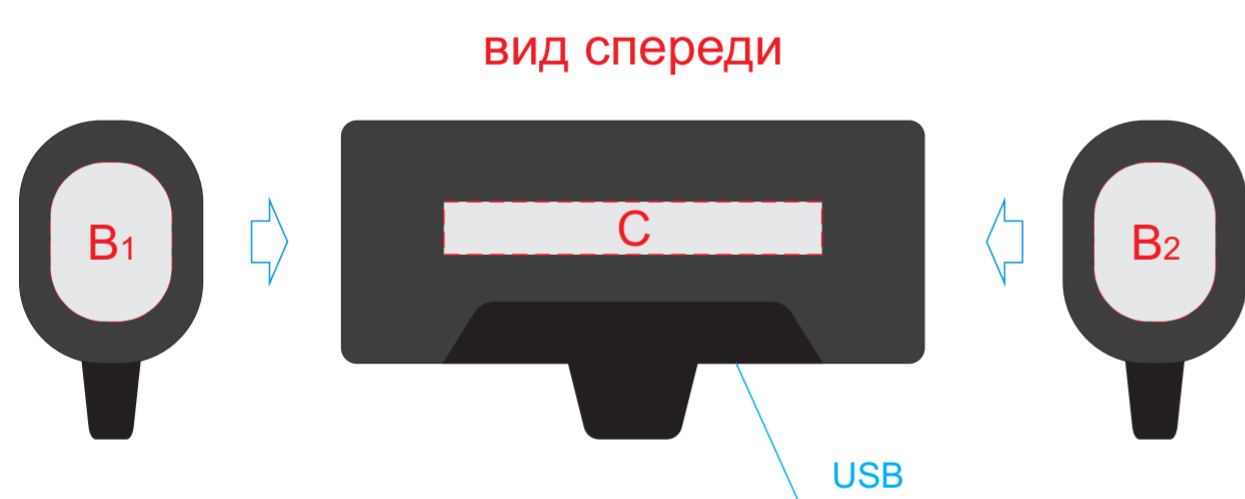

B	Вид нанесения	Макс площадь (Ш*В)
	Цифровая печать на белой основе	16x21мм
	Смола	16x21мм
C	Вид нанесения	Макс площадь (Ш*В)
	Тампопечать	50x7мм

гравировка матово-белая с серебристым отливом