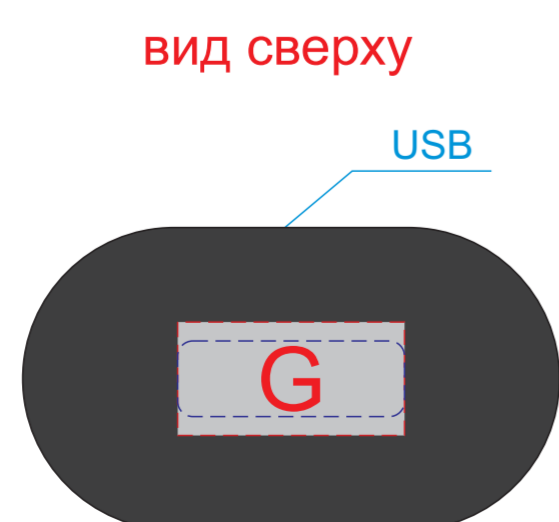

Внимание! В связи с особенностью структуры ткани при трафаретной печати края линии могут быть неровными. Для более качественной печати рекомендуем выбирать термотрансфер

\*Трафаретная печать - нанесение возможно только белым, черным, серебристым или золотистым цветом!

<b>A</b>	<b>Вид нанесения</b>	<b>Макс площадь (Ш*В)</b>
	Термотрансфер	120x80мм
	Трафаретная печать (1+0)*	120x80мм

<b>B</b>	<b>Вид нанесения</b>	<b>Макс площадь (Ш*В)</b>
	Цифровая печать на белой основе	16x21мм
	Смола	16x21мм
<b>C</b>	<b>Вид нанесения</b>	<b>Макс площадь (Ш*В)</b>
	Тампопечать	50x7мм

гравировка матово-белая с серебристым отливом

При тампопечати белой краской происходит миграция цвета (делать 4 удара)

<b>G</b>	<b>Вид нанесения</b>	<b>Макс площадь (Ш*В)</b>
	Тампопечать	30x15мм
	Смола	30x10мм