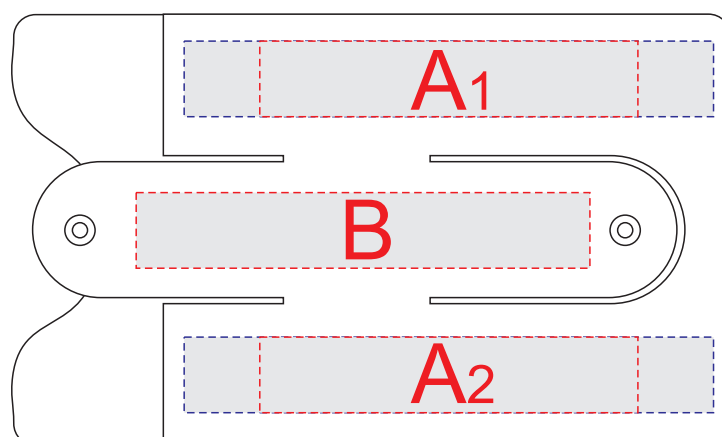

Арт 41060

А	Вид нанесения	Макс площадь (Ш*В)
	Гравировка	70x10мм
	Тампопечать (1+0)	50x10мм

В	Вид нанесения	Макс площадь (Ш*В)
	Гравировка	60x10мм

Внимание! Тампопечать в 1 цвет - черный или белый