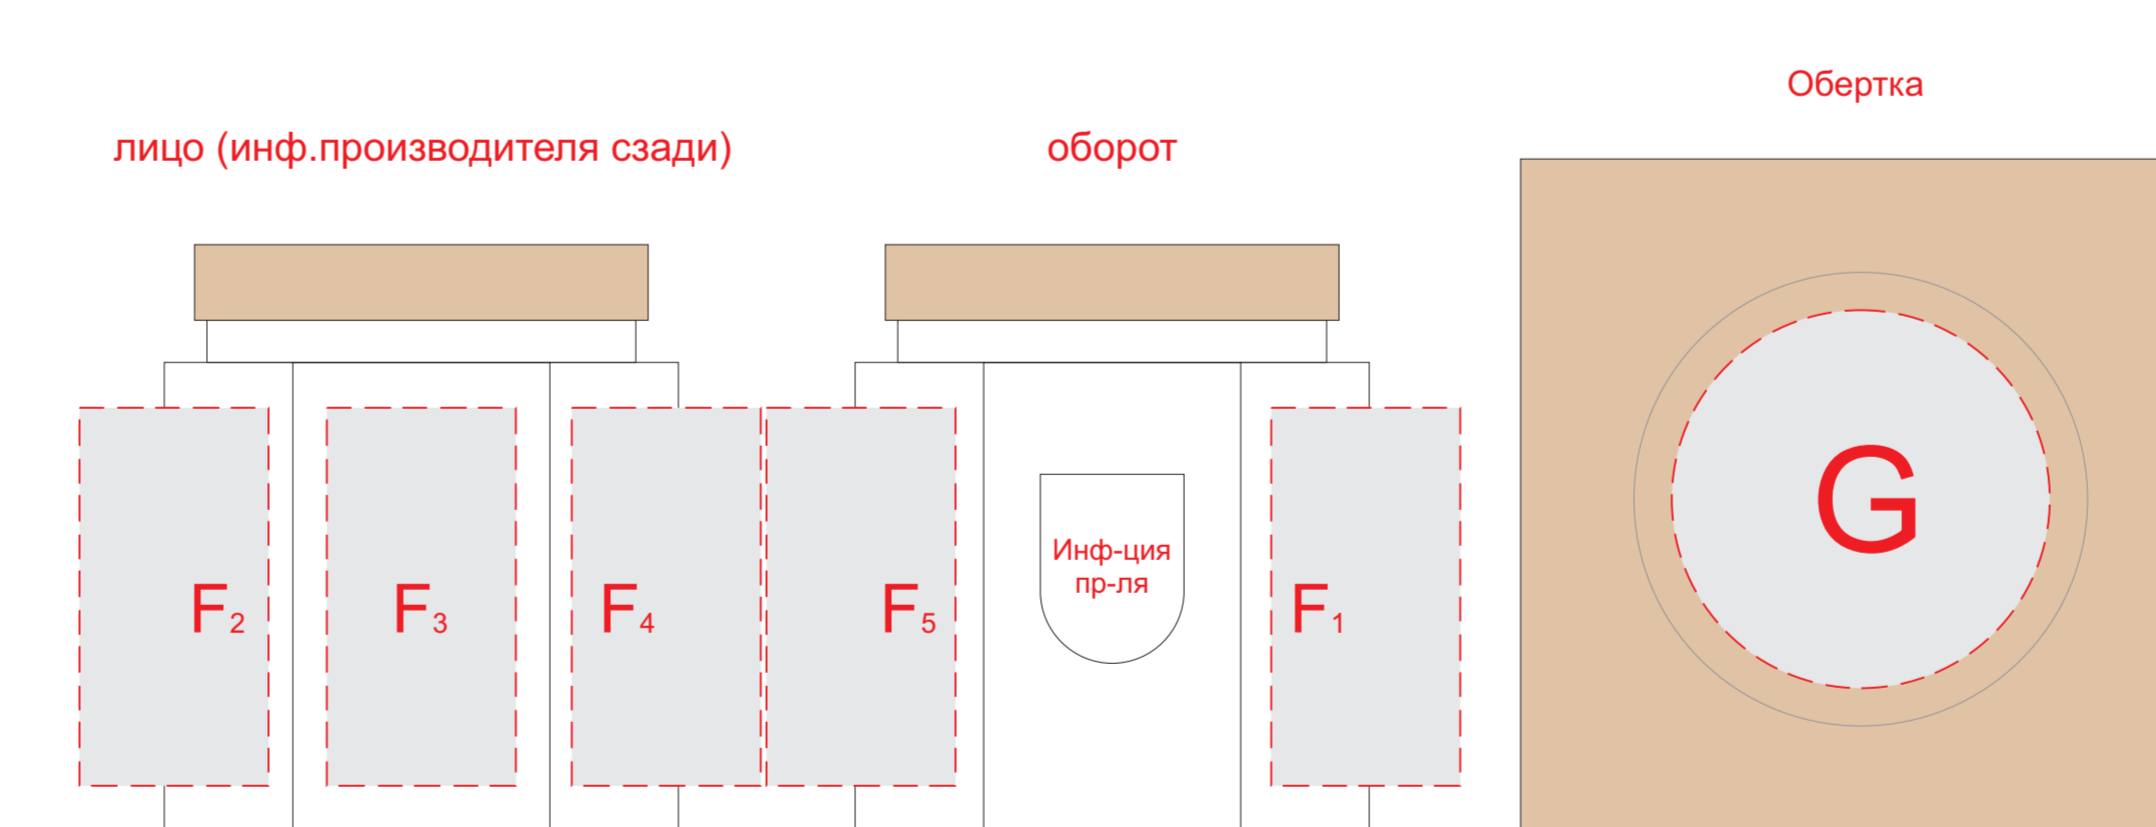

Коробка в разложенном виде ВНЕШНЯЯ СТОРОНА

Коробка в разложенном виде ВНУТРЕННЯЯ СТОРОНА

Внимание! Изображение относительно крышки не позиционируется. Горячая деколь на данном изделии может быть только золотистой и цветом металл. Остальные цвета наносятся методом холодной деколи.

A	Вид нанесения	Макс площадь (Ш*В)
	Тампопечать	35x50мм

D	Вид нанесения	Макс площадь (Ш*В)
	Деколь	230x70мм

E	Вид нанесения	Макс площадь (Ш*В)
	Гравировка	55x55мм

F	Вид нанесения	Макс площадь (Ш*В)
	Цифровая печать на белой основе	25x55мм
	Тампопечать	25x45мм

G	Вид нанесения	Макс площадь (Ш*В)
	Цифровая печать белой основе	50x50мм

I	Вид нанесения	Макс площадь (Ш*В)
	Цифровая печать	70x90мм

J	Вид нанесения	Макс площадь (Ш*В)
	Цифровая печать	70x25мм

K	Вид нанесения	Макс площадь (Ш*В)
	Цифровая печать	70x55мм

L	Вид нанесения	Макс площадь (Ш*В)
	Тампопечать	50x5мм
	Гравировка	90x5мм