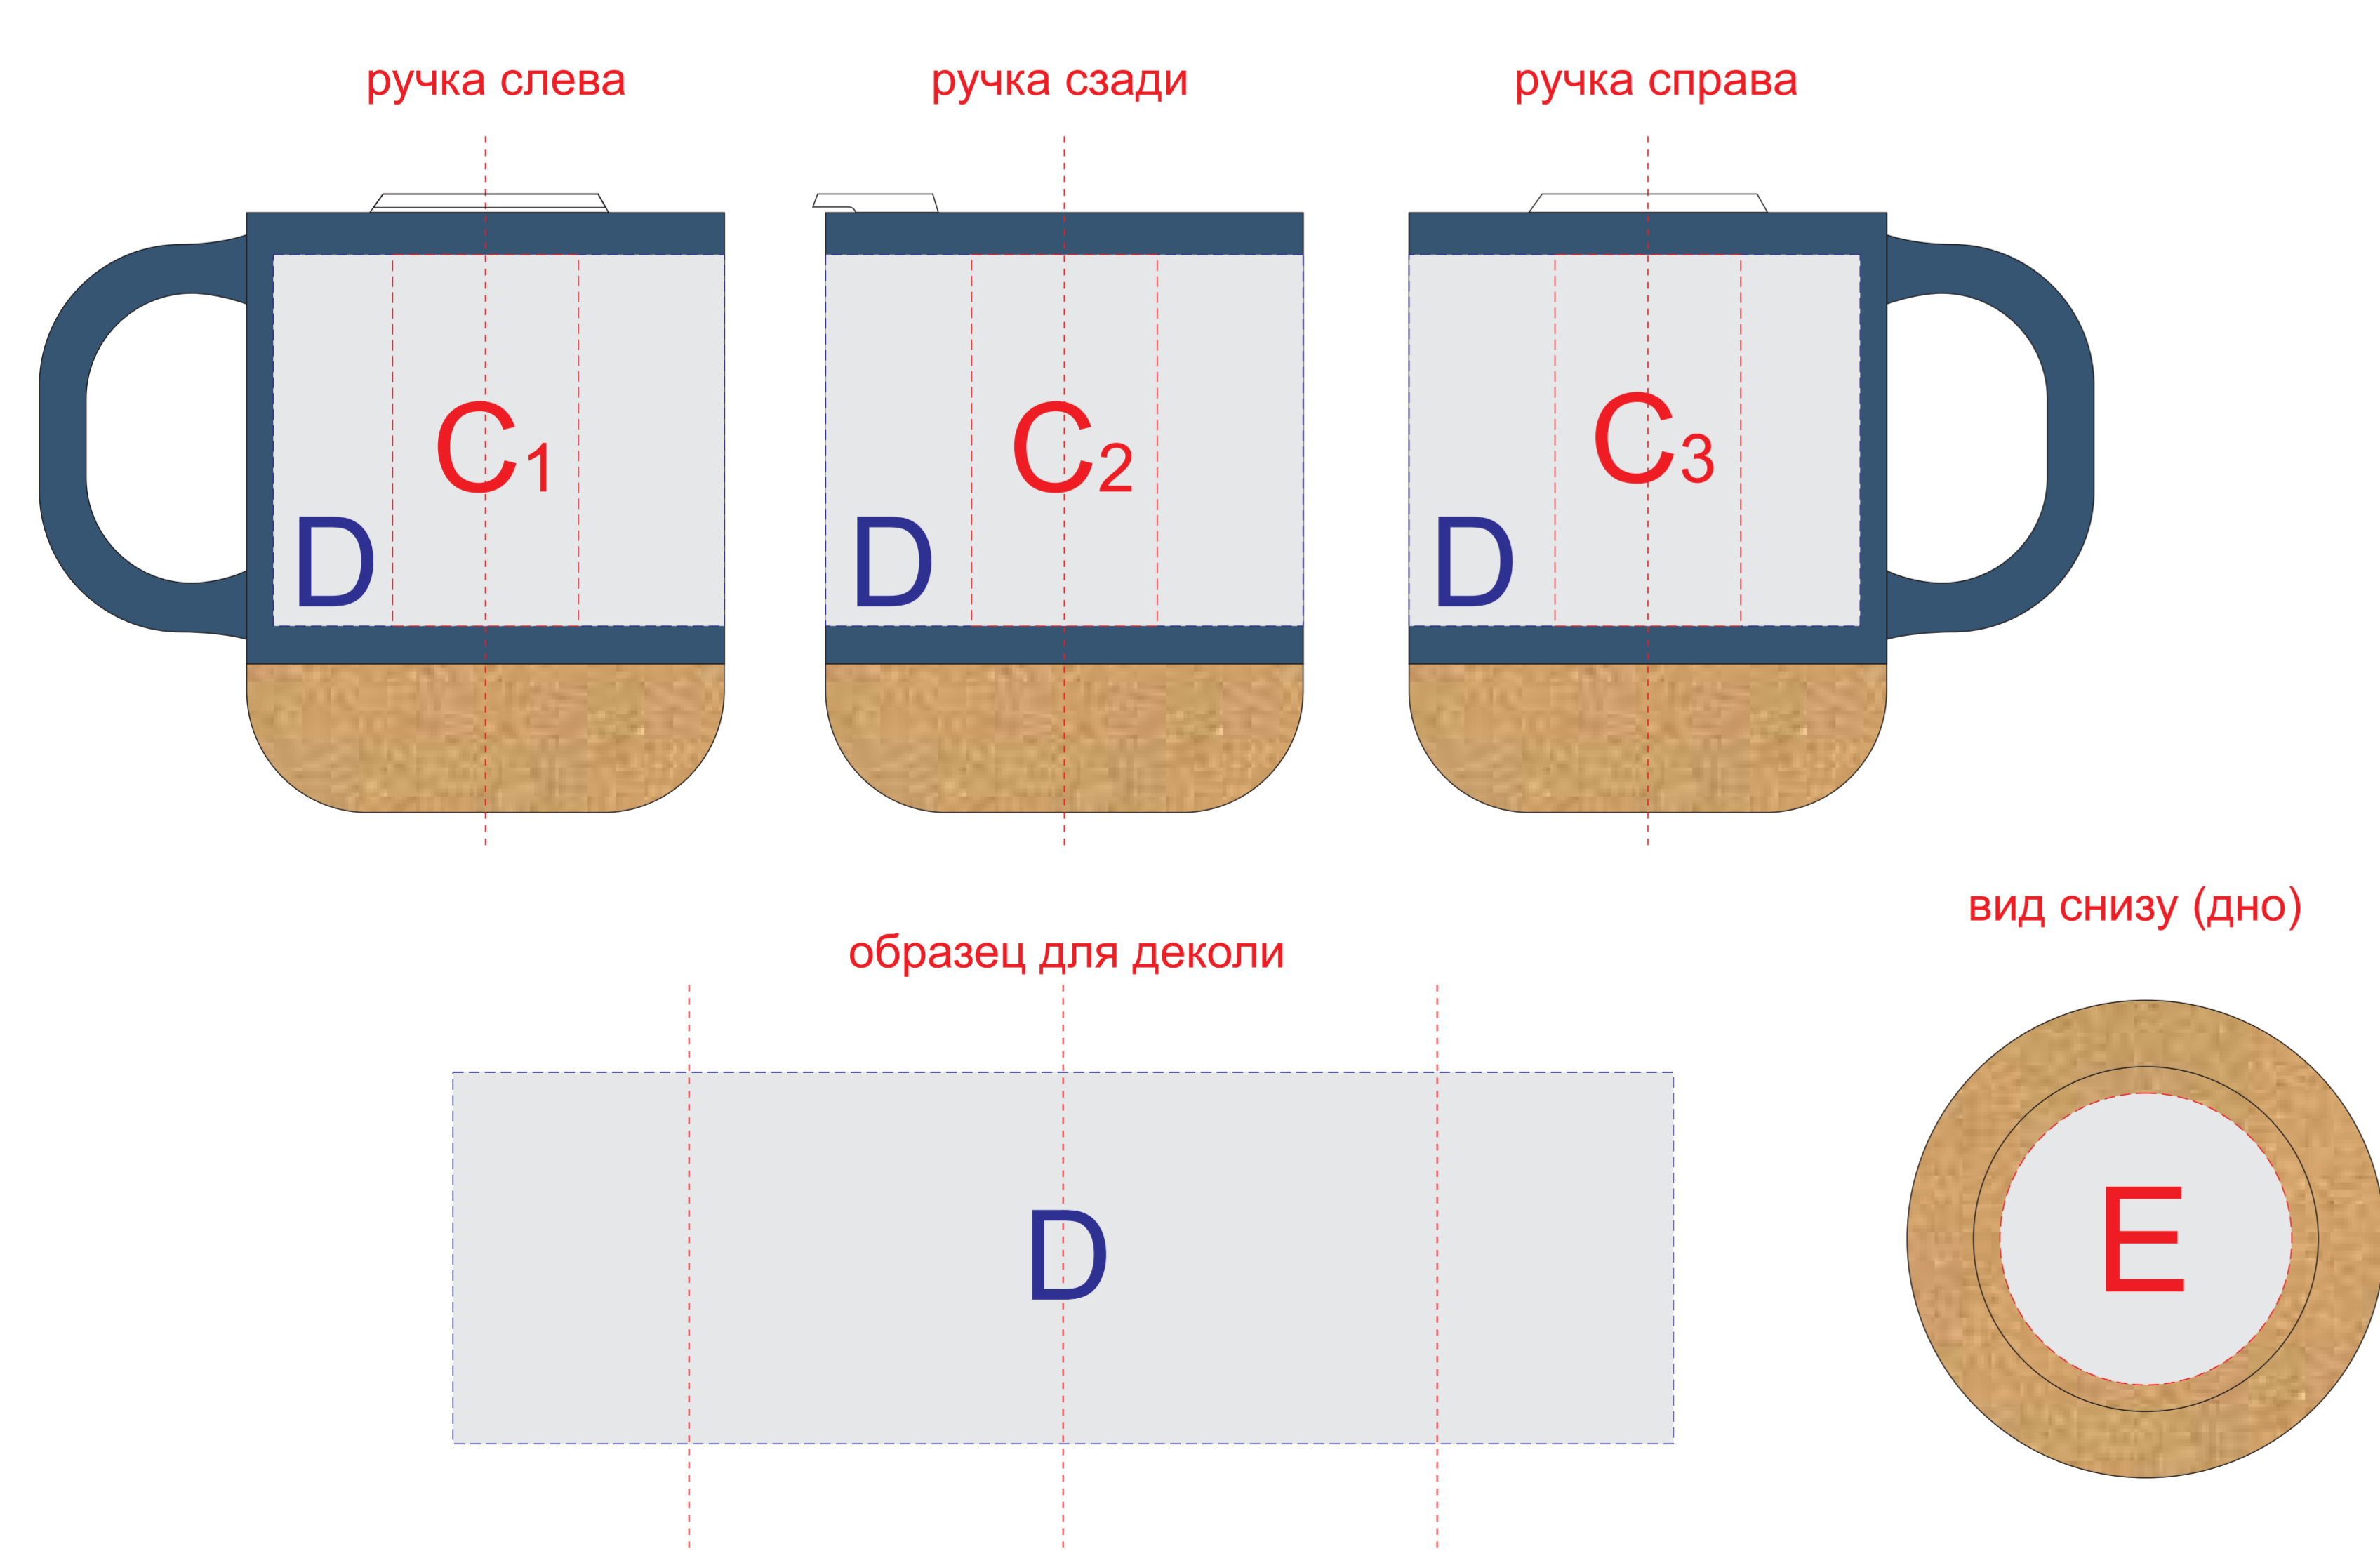

вид сверху

A	Вид нанесения	Макс площадь (Ш*В)
	Шильд спектрум	150x150мм
	Металлостикер	170x150мм
	Цифровая печать на белой основе	230x230мм
Трафаретная печать (1+0)		160x160мм

B	Вид нанесения	Макс площадь (Ш*В)
	Уф печать навывлет	610x810мм

Коробка в разложенном виде ВНЕШНЯЯ СТОРОНА

Коробка в разложенном виде ВНУТРЕННЯЯ СТОРОНА

Внимание! Изображение относительно крышки не позиционируется. Горячая деколь на данном изделии может быть только золотистой и цветом металл. Остальные цвета наносятся методом холодной деколи.

A	Вид нанесения	Макс площадь (Ш*В)
	Тампопечать	35x50мм

D	Вид нанесения	Макс площадь (Ш*В)
	Деколь	230x70мм

E	Вид нанесения	Макс площадь (Ш*В)
	Гравировка	55x55мм

F	Вид нанесения	Макс площадь (Ш*В)
	Цифровая печать на белой основе	25x55мм
	Тампопечать	25x45мм

L	Вид нанесения	Макс площадь (Ш*В)
	Тампопечать	50x5мм
	Гравировка	90x5мм