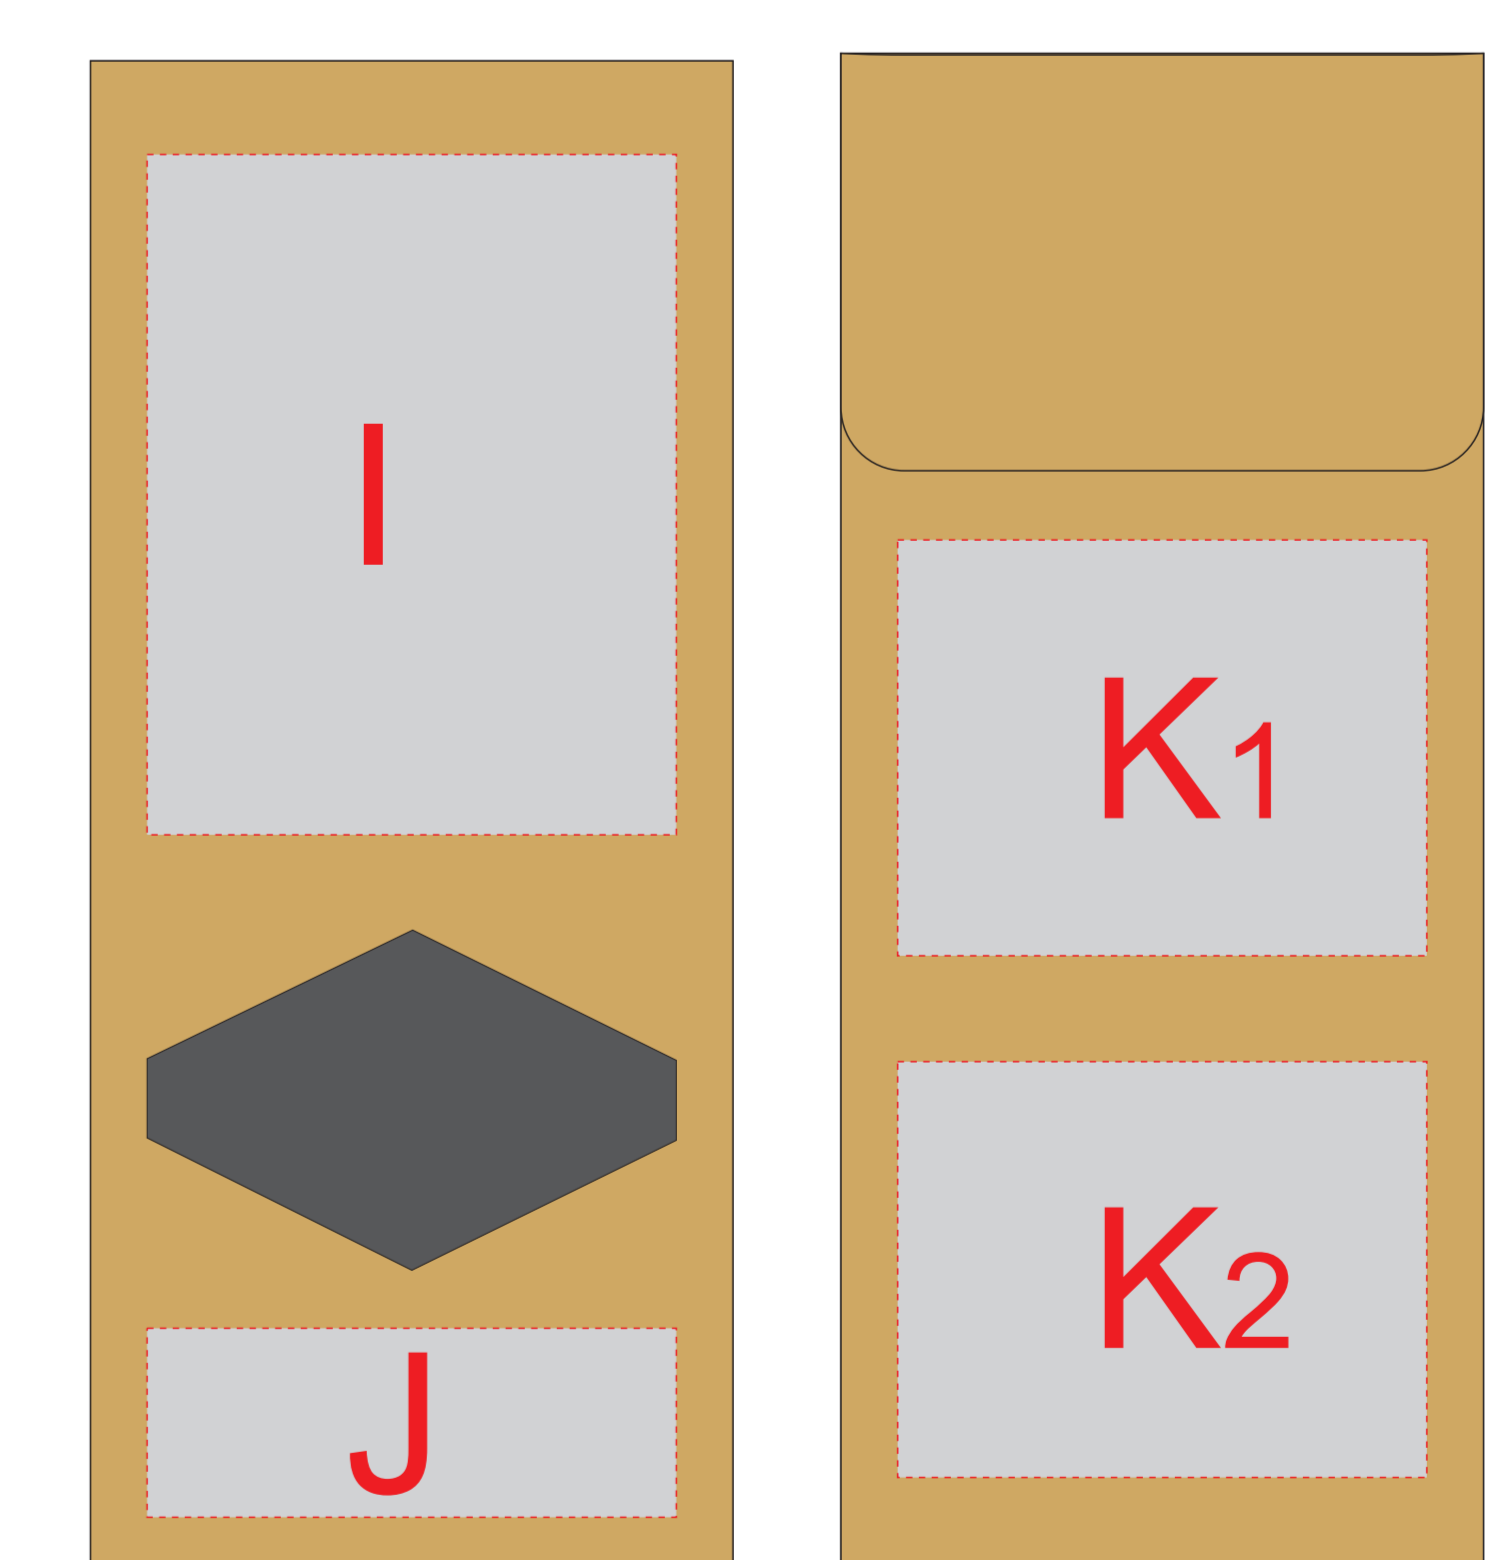

Коробка в разложенном виде ВНЕШНЯЯ СТОРОНА

Коробка в разложенном виде ВНУТРЕННЯЯ СТОРОНА

Внимание! Изображение относительно крышки не позиционируется. Горячая деколь на данном изделии может быть только золотистой и цветом металл. Остальные цвета наносятся методом холодной деколи.

A	Вид нанесения	Макс площадь (Ш*В)
	Тампопечать	35x50мм

D	Вид нанесения	Макс площадь (Ш*В)
	Деколь	230x70мм

E	Вид нанесения	Макс площадь (Ш*В)
	Гравировка	55x55мм

F	Вид нанесения	Макс площадь (Ш*В)
	Цифровая печать на белой основе	25x55мм
	Тампопечать	25x45мм

G	Вид нанесения	Макс площадь (Ш*В)
	Цифровая печать белой основе	50x50мм

I	Вид нанесения	Макс площадь (Ш*В)
	Цифровая печать	70x90мм

J	Вид нанесения	Макс площадь (Ш*В)
	Цифровая печать	70x25мм

K	Вид нанесения	Макс площадь (Ш*В)
	Цифровая печать	70x55мм

L	Вид нанесения	Макс площадь (Ш*В)
	Тампопечать	50x5мм
	Гравировка	90x5мм