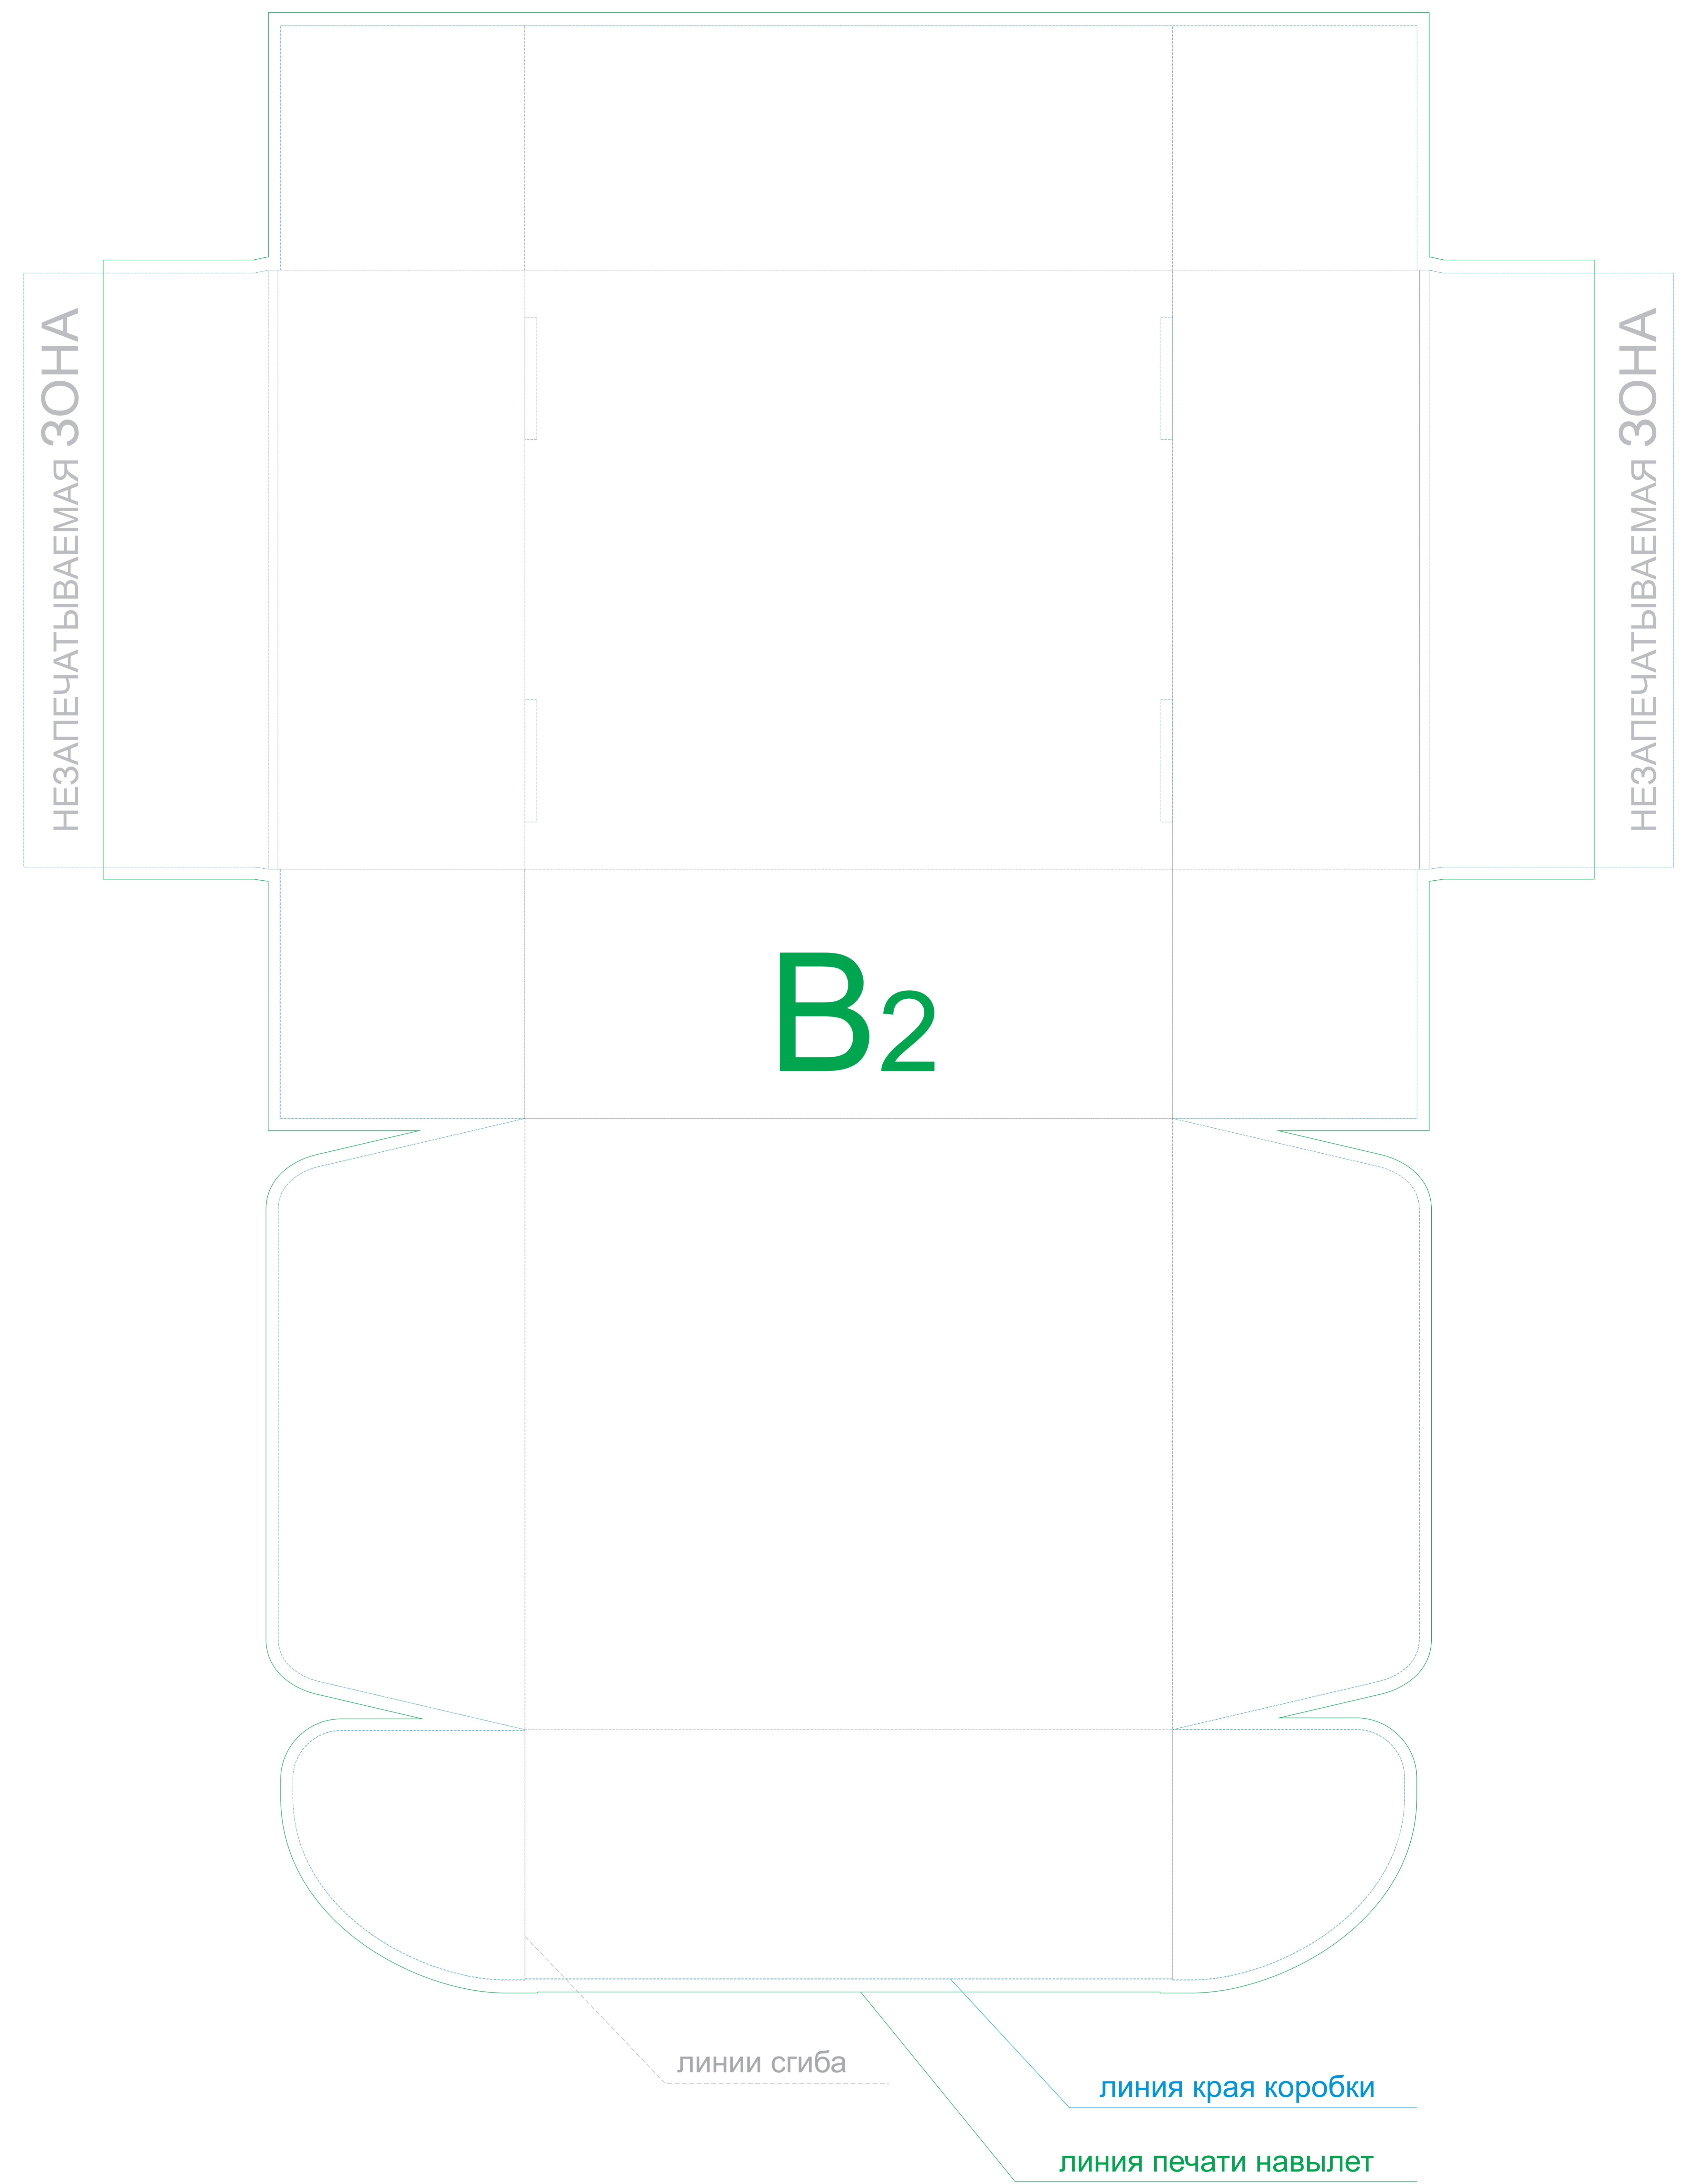

вид сверху

A	Вид нанесения	Макс площадь (Ш*В)
	Шильд спектрум	150x150мм
	Металлостикер	170x150мм
	Цифровая печать на белой основе	230x230мм
Трафаретная печать (1+0)		160x160мм

B	Вид нанесения	Макс площадь (Ш*В)
	Уф печать навывлет	610x810мм

Коробка в разложенном виде ВНЕШНЯЯ СТОРОНА

Коробка в разложенном виде ВНУТРЕННЯЯ СТОРОНА

Внимание! Изображение относительно крышки не позиционируется. Горячая деколь на данном изделии может быть только золотистой и цветом металл. Остальные цвета наносятся методом холодной деколи.

A	Вид нанесения	Макс площадь (Ш*В)
	Тампопечать	35x50мм

D	Вид нанесения	Макс площадь (Ш*В)
	Деколь	230x70мм

E	Вид нанесения	Макс площадь (Ш*В)
	Гравировка	55x55мм

F	Вид нанесения	Макс площадь (Ш*В)
	Цифровая печать на белой основе	25x55мм
	Тампопечать	25x45мм

G	Вид нанесения	Макс площадь (Ш*В)
	Цифровая печать белой основе	50x50мм

I	Вид нанесения	Макс площадь (Ш*В)
	Цифровая печать	70x90мм

J	Вид нанесения	Макс площадь (Ш*В)
	Цифровая печать	70x25мм

K	Вид нанесения	Макс площадь (Ш*В)
	Цифровая печать	70x55мм