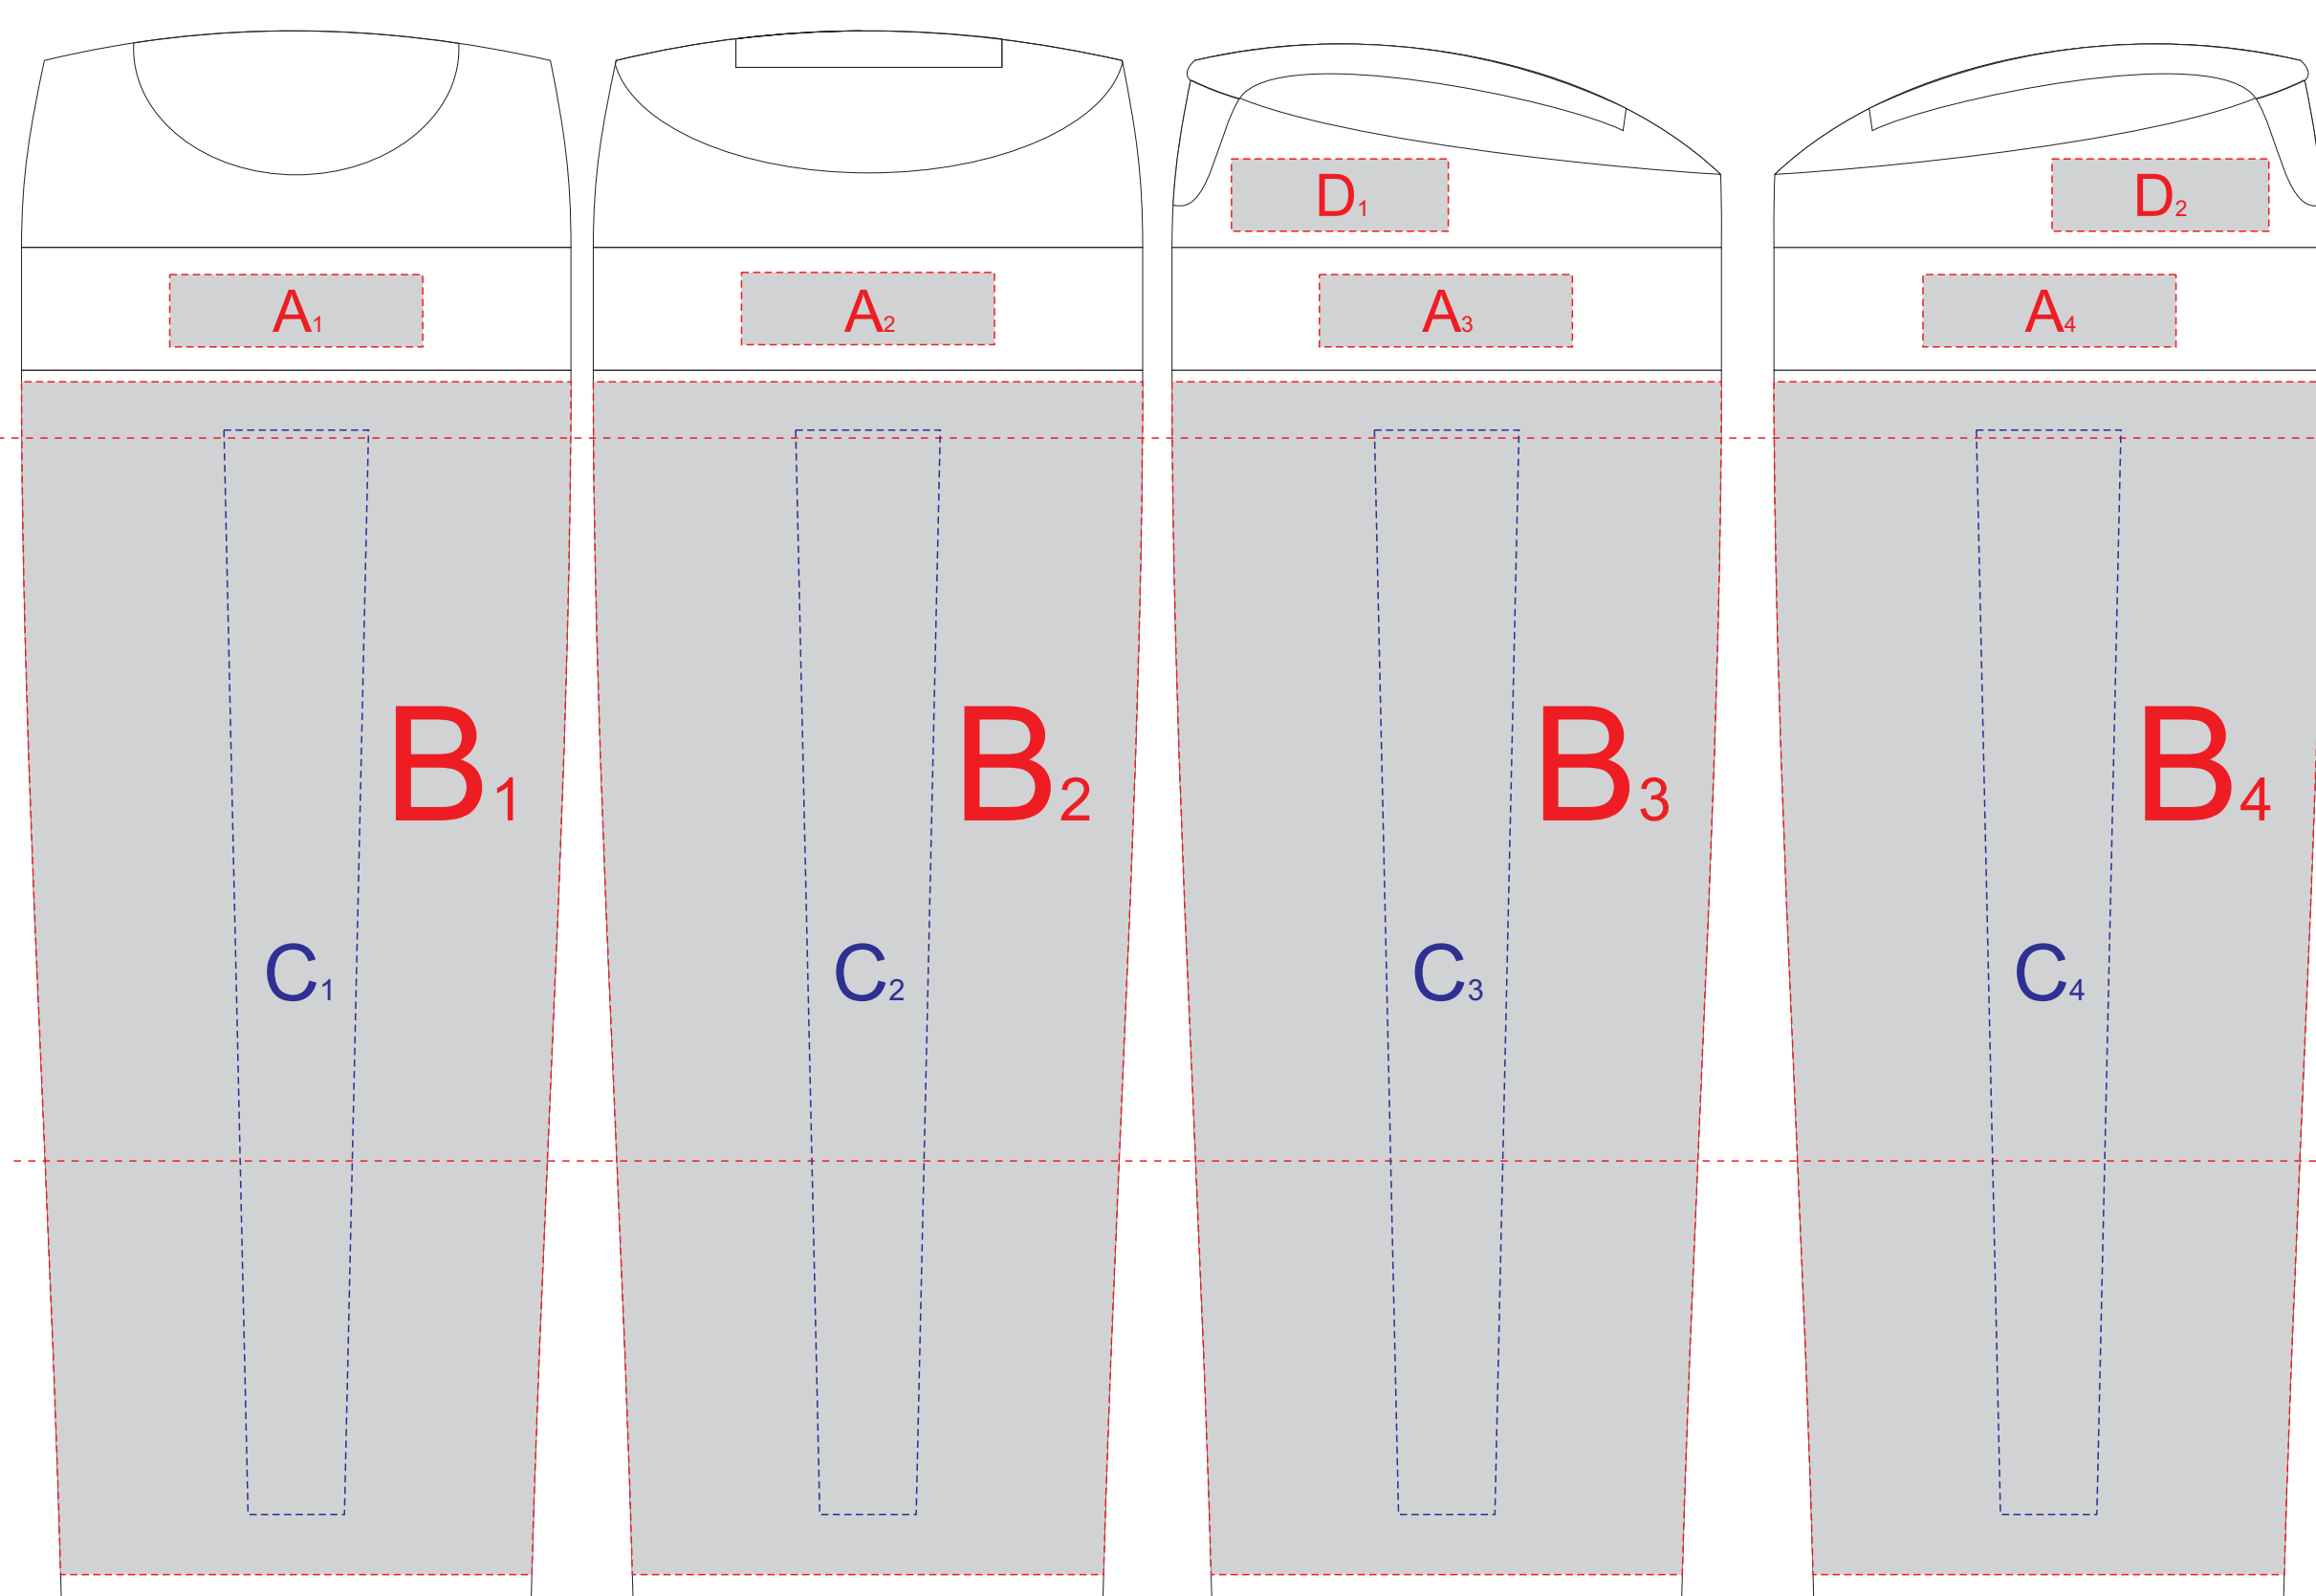

Вид спереди    Вид сзади    Вид справа    Вид слева

образец для круговой печати

<b>A</b>	<b>Вид нанесения</b>	<b>Макс площадь (Ш*В)</b>
	Тампопечать	35x10мм
<b>B</b>	<b>Вид нанесения</b>	<b>Макс площадь (Ш*В)</b>
	Круговая трафаретная печать	200x100мм
	Круговая УФ печать	231,5x165мм
	Тампопечать	30x50мм
<b>C</b>	<b>Вид нанесения</b>	<b>Макс площадь (Ш*В)</b>
	УФ печать	20x150мм
<b>D</b>	<b>Вид нанесения</b>	<b>Макс площадь (Ш*В)</b>
	Тампопечать	30x10мм
<b>E</b>	<b>Вид нанесения</b>	<b>Макс площадь (Ш*В)</b>
	Цифровая печать	75x120мм

Цифровая печать может быть любого размера в пределах зоны печати.