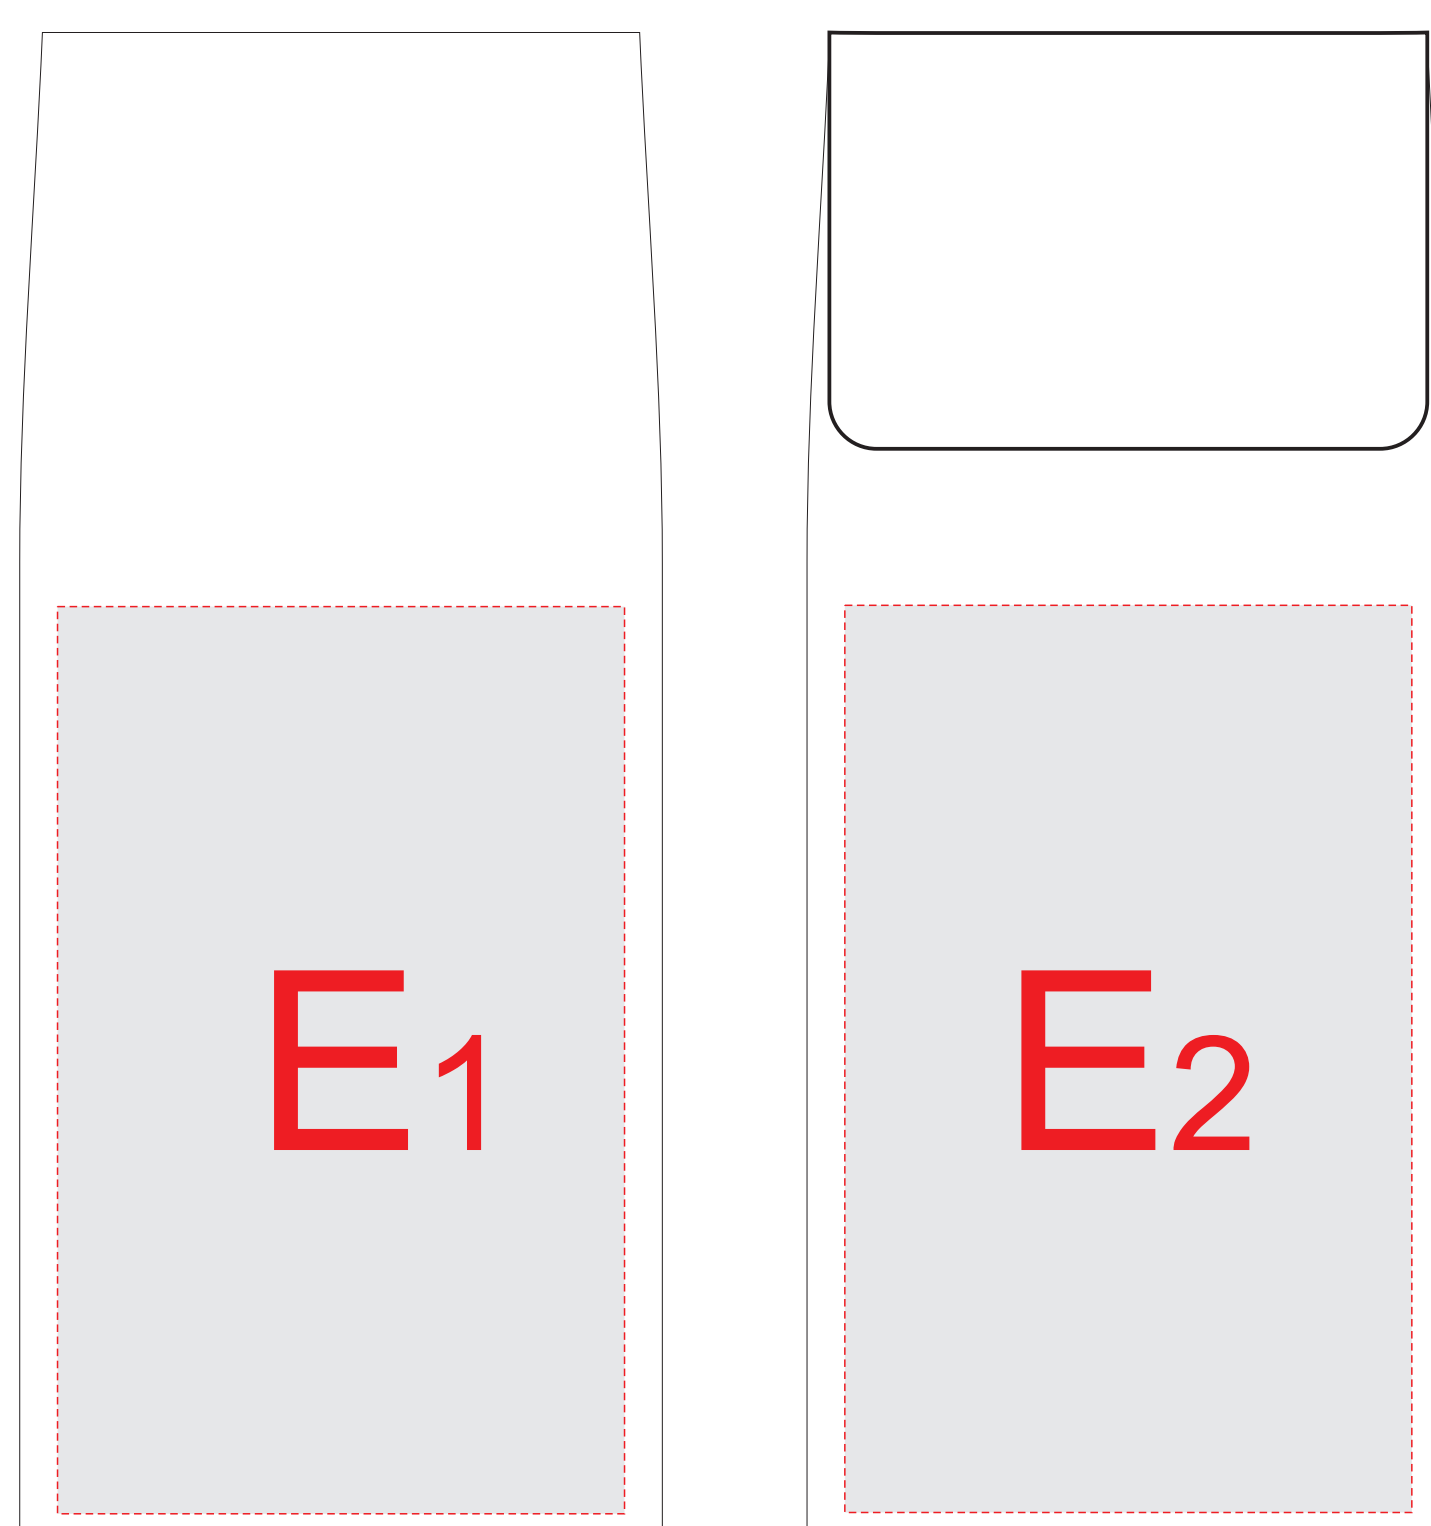

Вид спереди    Вид сзади    Вид справа    Вид слева

образец для круговой печати

<b>A</b>	<b>Вид нанесения</b>	<b>Макс площадь (Ш*В)</b>
	Тампопечать	35x10мм
<b>B</b>	<b>Вид нанесения</b>	<b>Макс площадь (Ш*В)</b>
	Круговая трафаретная печать	200x100мм
	Круговая УФ печать	231,5x165мм
	Тампопечать	30x50мм
<b>C</b>	<b>Вид нанесения</b>	<b>Макс площадь (Ш*В)</b>
	УФ печать	20x150мм
<b>D</b>	<b>Вид нанесения</b>	<b>Макс площадь (Ш*В)</b>
	Тампопечать	30x10мм
<b>E</b>	<b>Вид нанесения</b>	<b>Макс площадь (Ш*В)</b>
	Цифровая печать	75x120мм

Цифровая печать может быть любого размера в пределах зоны печати.