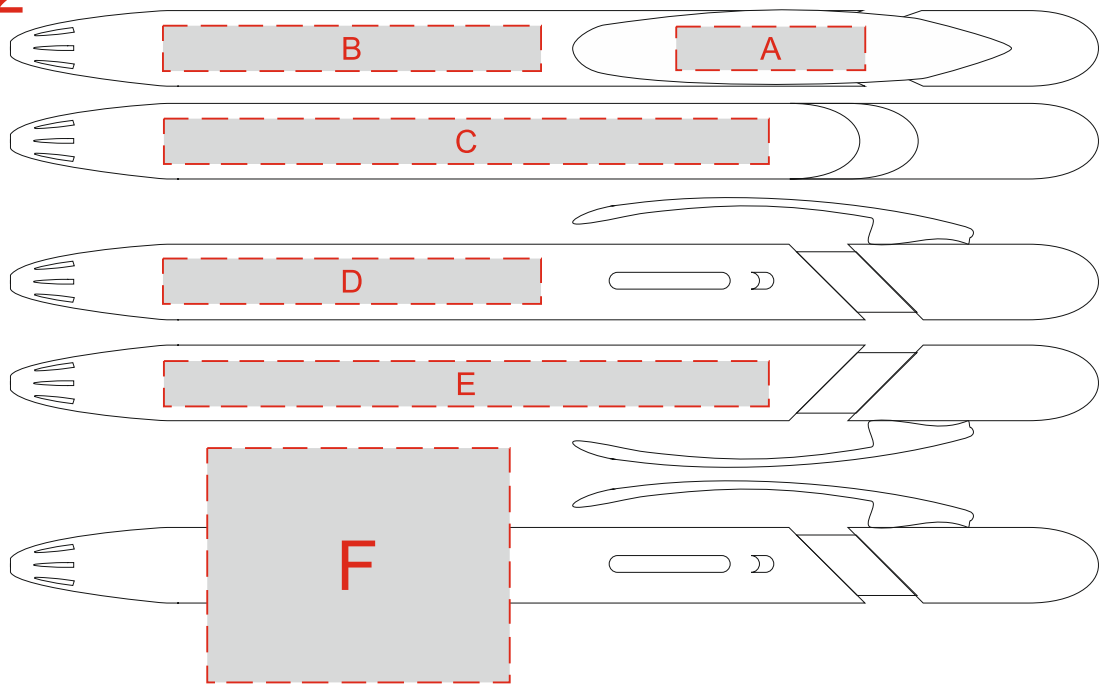

Арт. 14612

A	Вид нанесения	Макс площадь (Ш*В)
	Тампопечать	25x6мм

B	Вид нанесения	Макс площадь (Ш*В)
	Тампопечать	50x6мм

C	Вид нанесения	Макс площадь (Ш*В)
	Тампопечать	50x6мм

D	Вид нанесения	Макс площадь (Ш*В)
	Тампопечать	50x6мм
	УФ печать	50x6мм

E	Вид нанесения	Макс площадь (Ш*В)
	Тампопечать	50x6мм
	УФ печать	80x6мм

F	Вид нанесения	Макс площадь (Ш*В)
	Круговая трафаретная печать	40x31мм