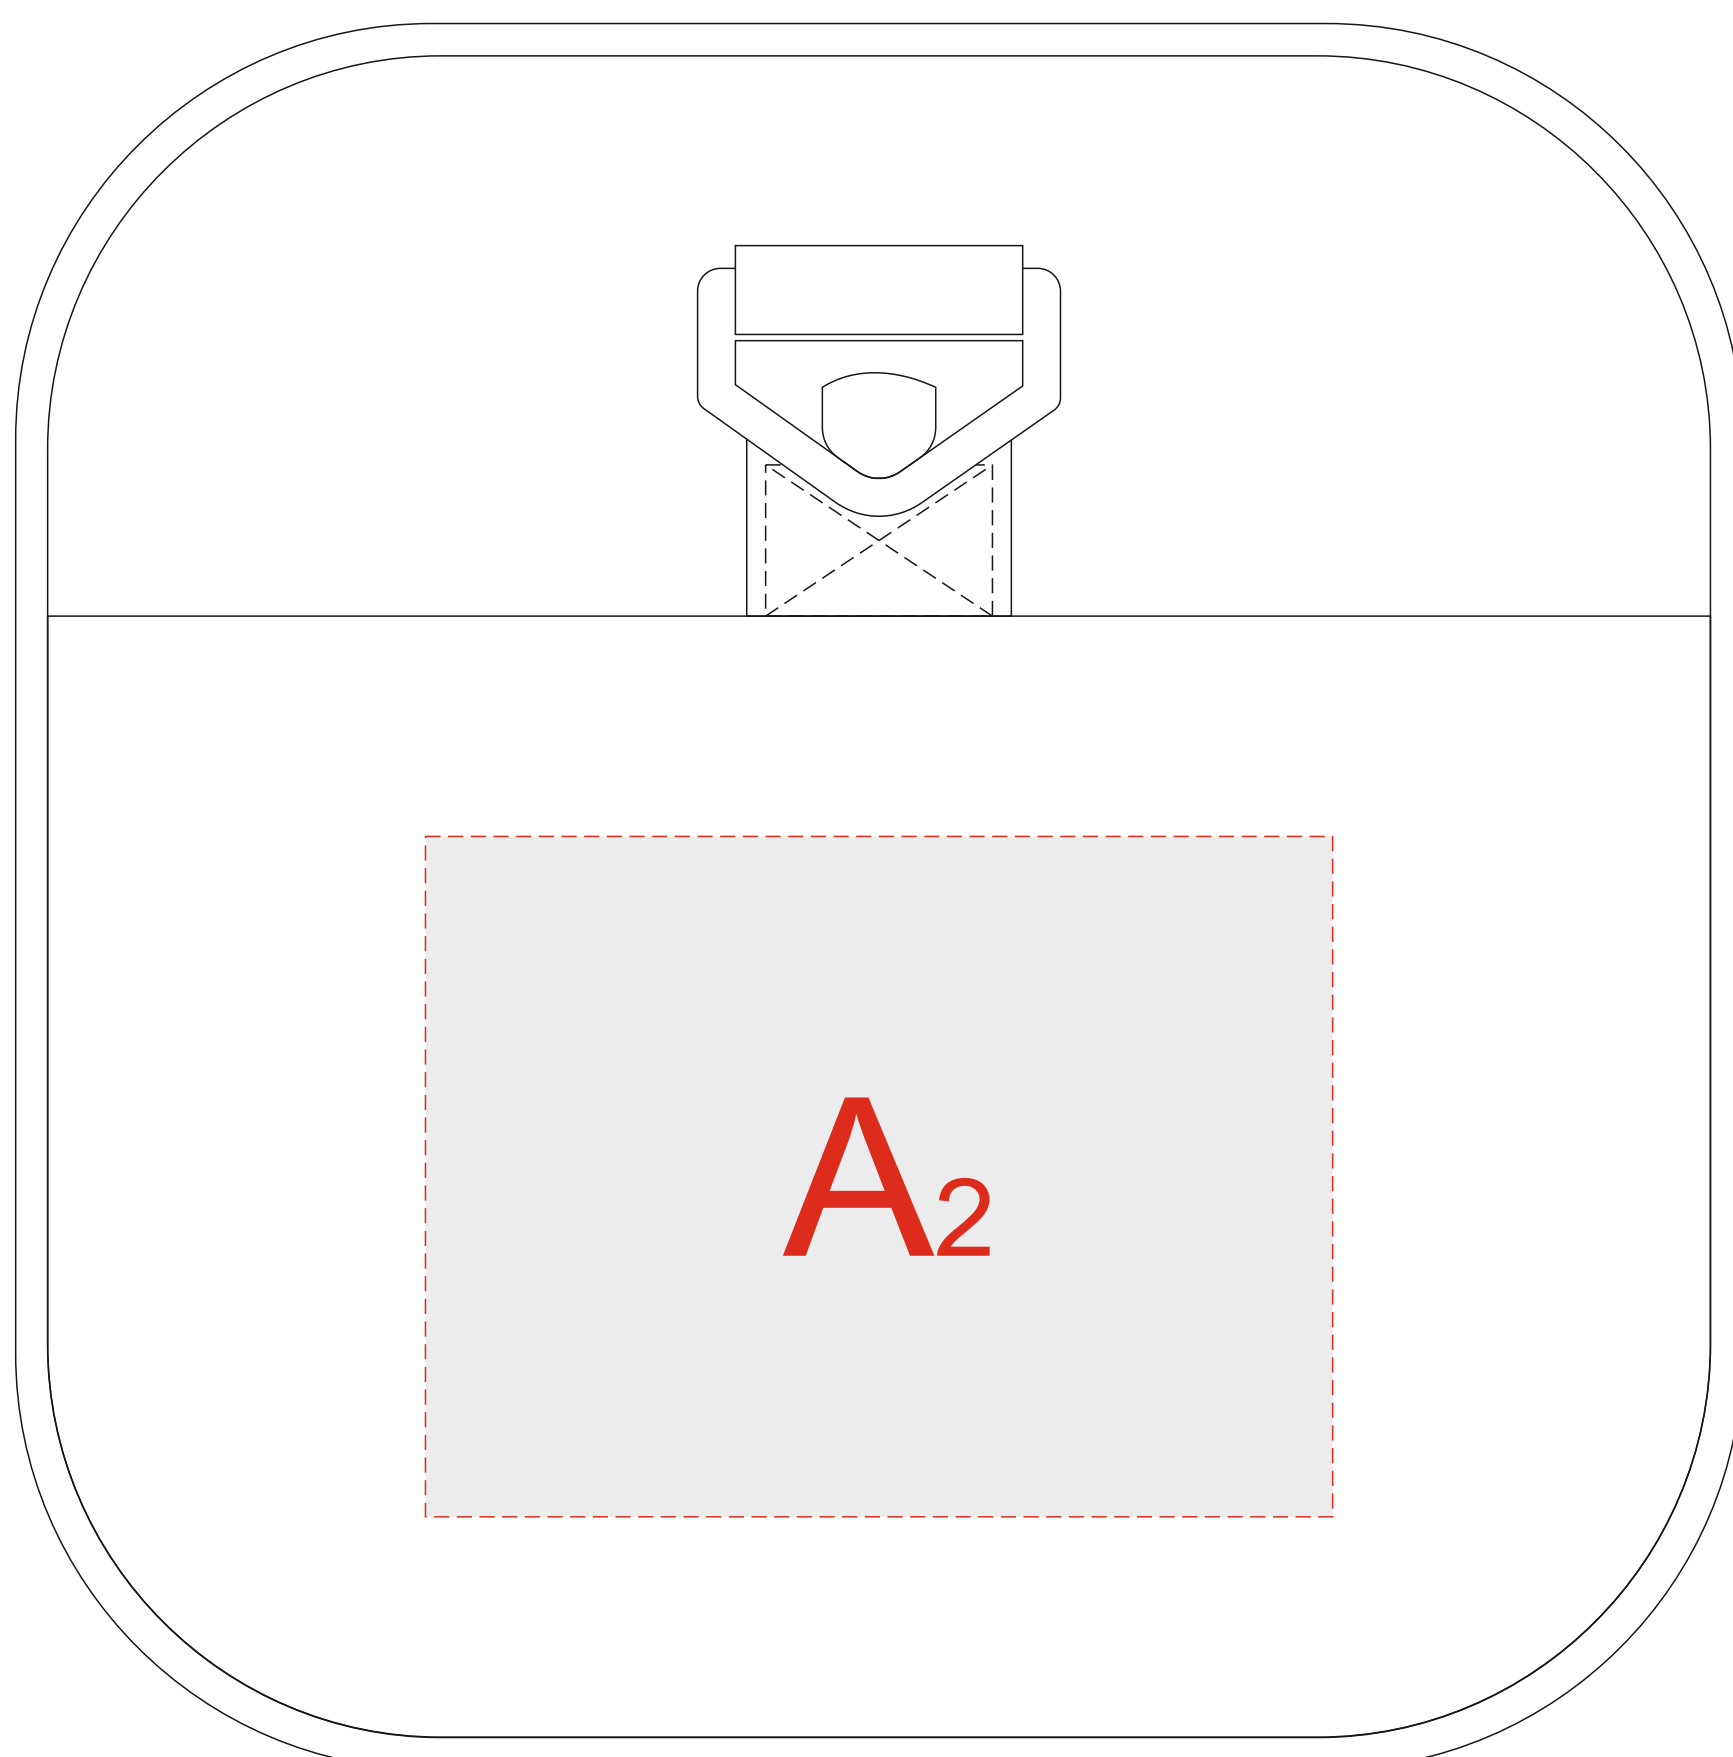

Арт. 94371

вид слева

открывается здесь

вид справа

открывается здесь

A	Вид нанесения	Макс площадь (Ш*В)
	Термотрансфер	120x90мм