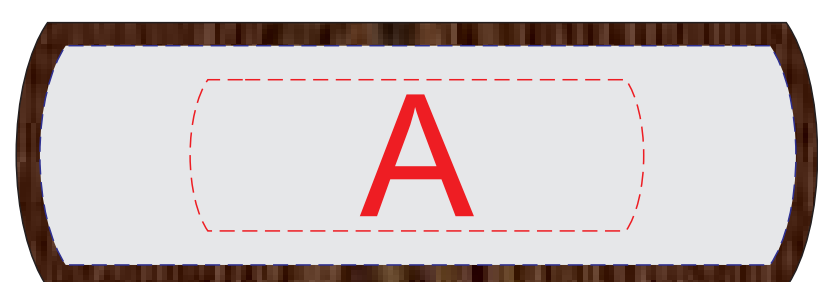

Арт. 61743

вид спереди

шильд в комплекте

Внимание! В связи с особенностями структуры материала сплошная гравировка будет неоднородной. Рекомендуем выбирать контурную гравировку.

	Вид нанесения	Макс площадь (Ш*В)
A	Гравировка	100x29мм
	Шильд спектрум	60x20мм
	Тампопечать	50x20мм