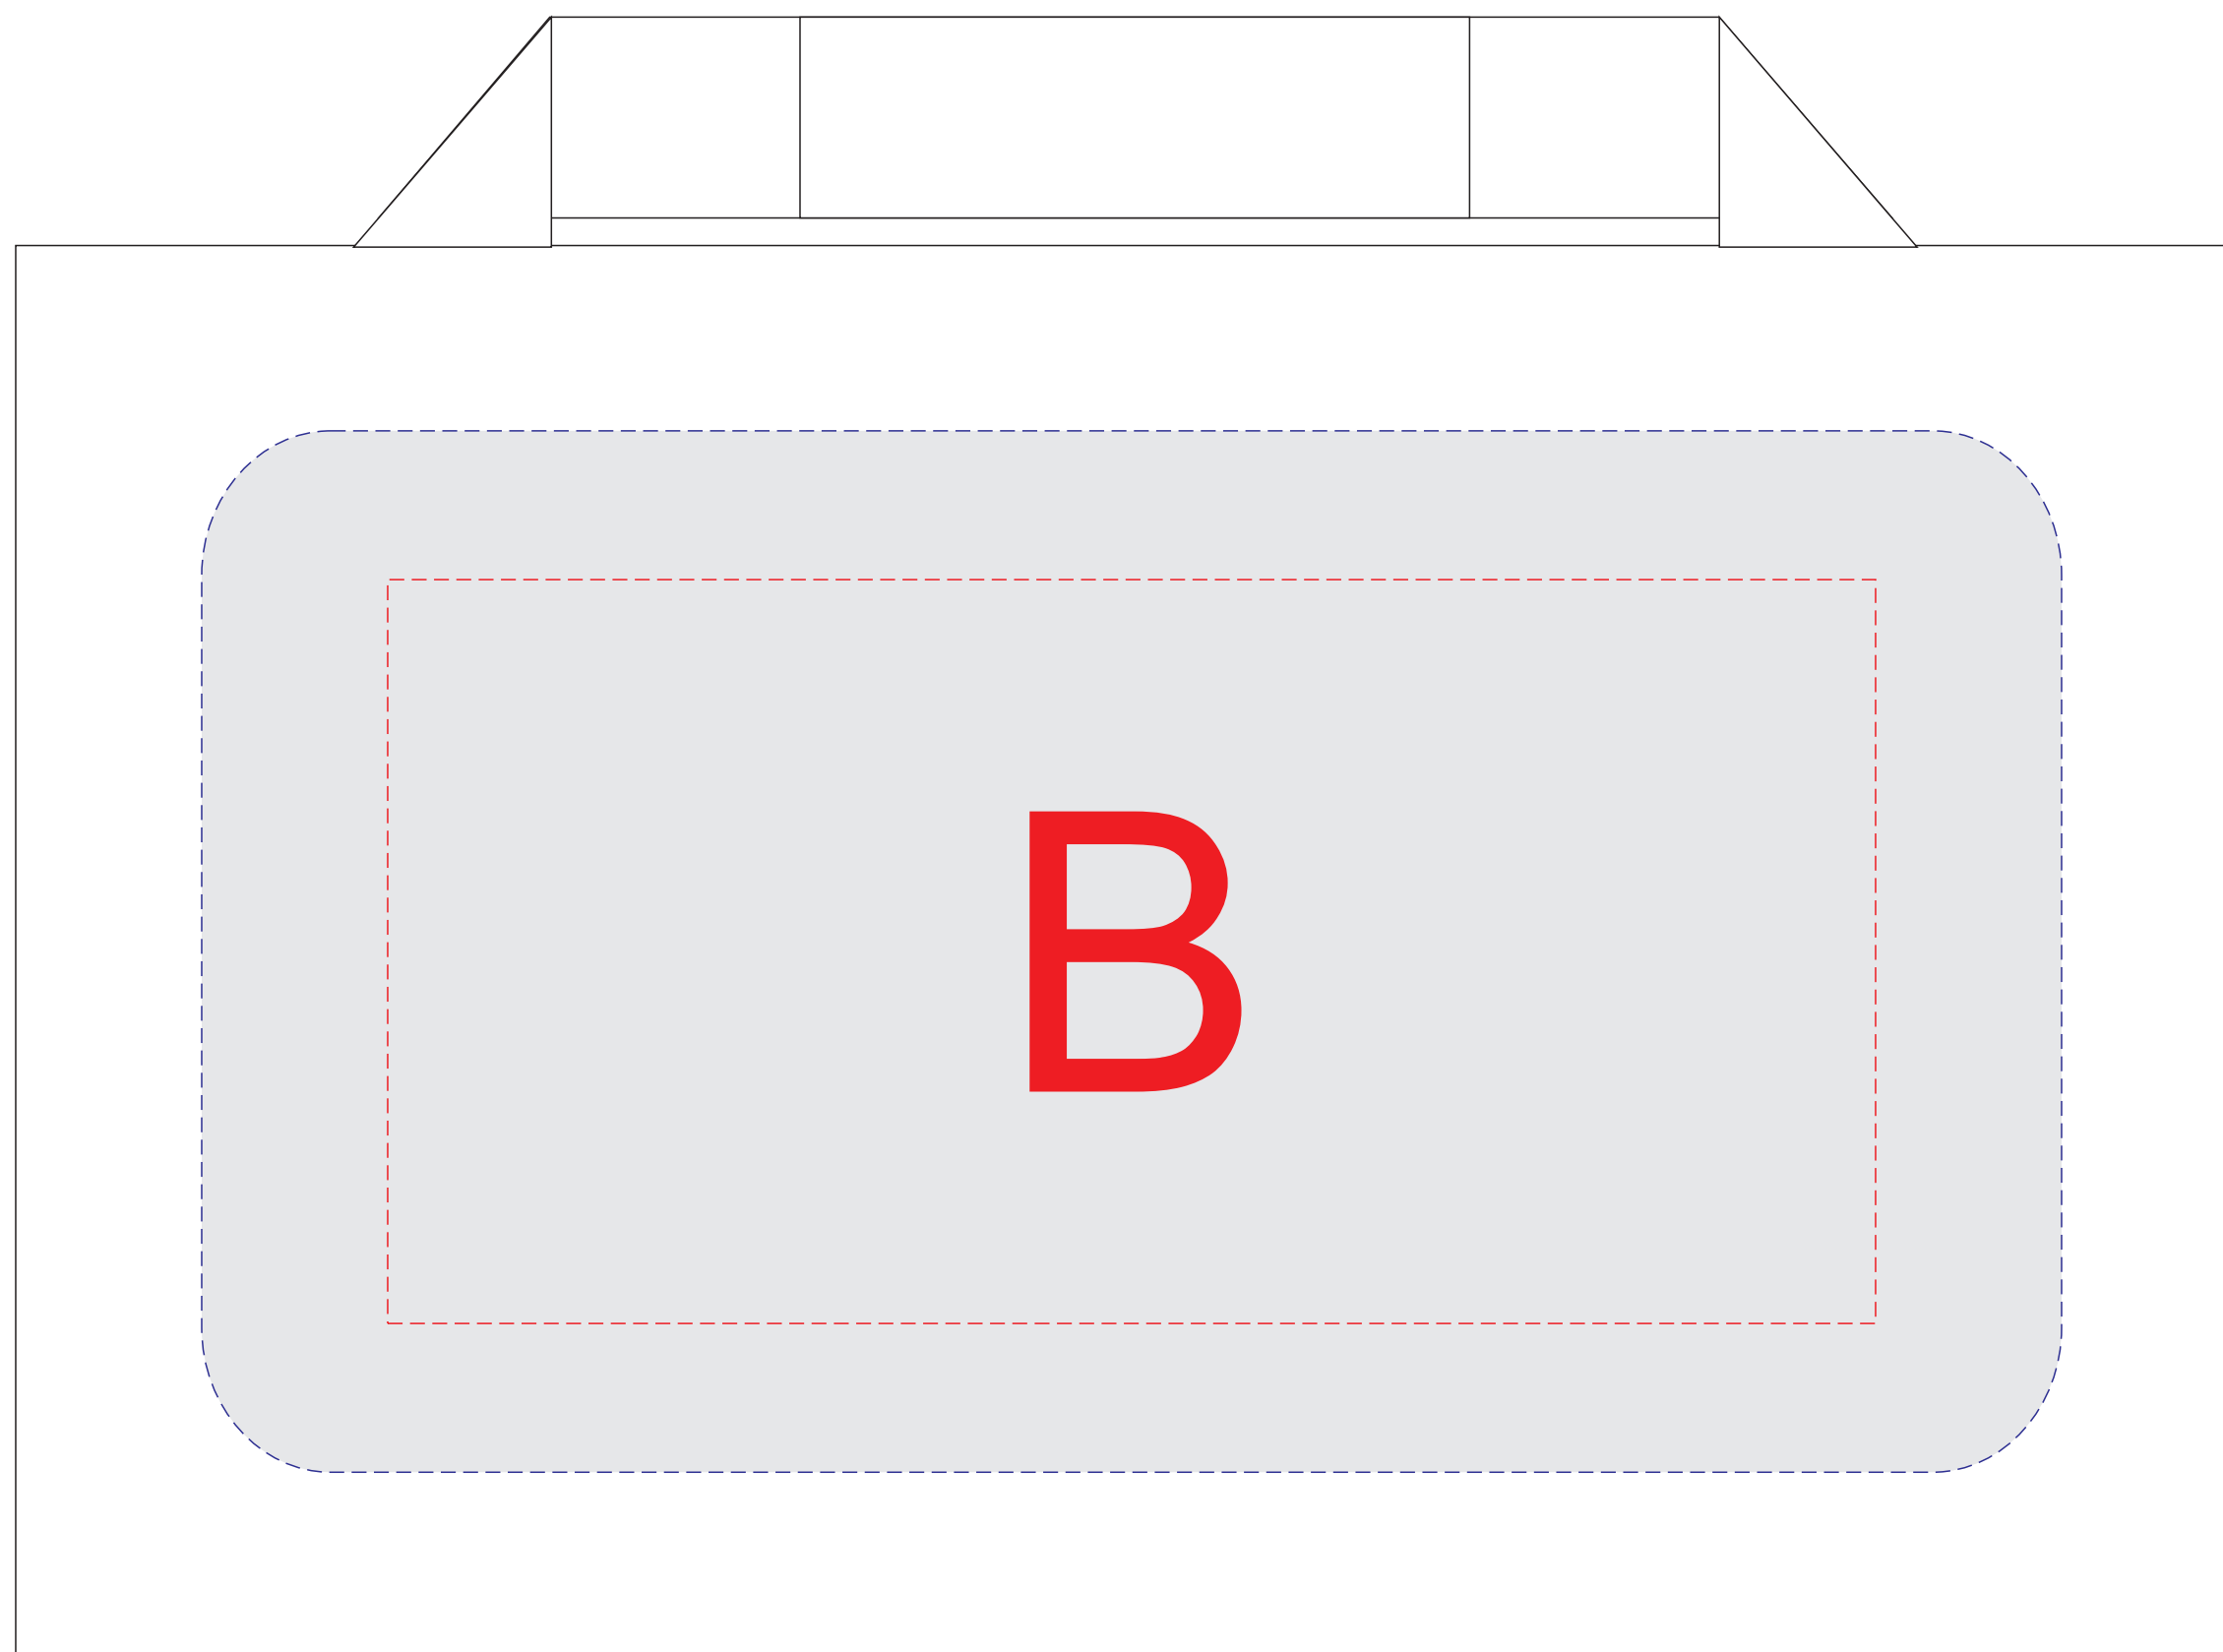

Плед в сложенном виде, масштаб 1:1

вид спереди

вид сзади

A	Вид нанесения	Макс площадь (Ш*В)
	Трафаретная печать	70x70мм
	Термотрансфер	180x70мм
	Тиснение	95x95мм

B	Вид нанесения	Макс площадь (Ш*В)
	Термотрансфер	200x100мм
	Вышивка	250x140мм

Масштаб 1:2