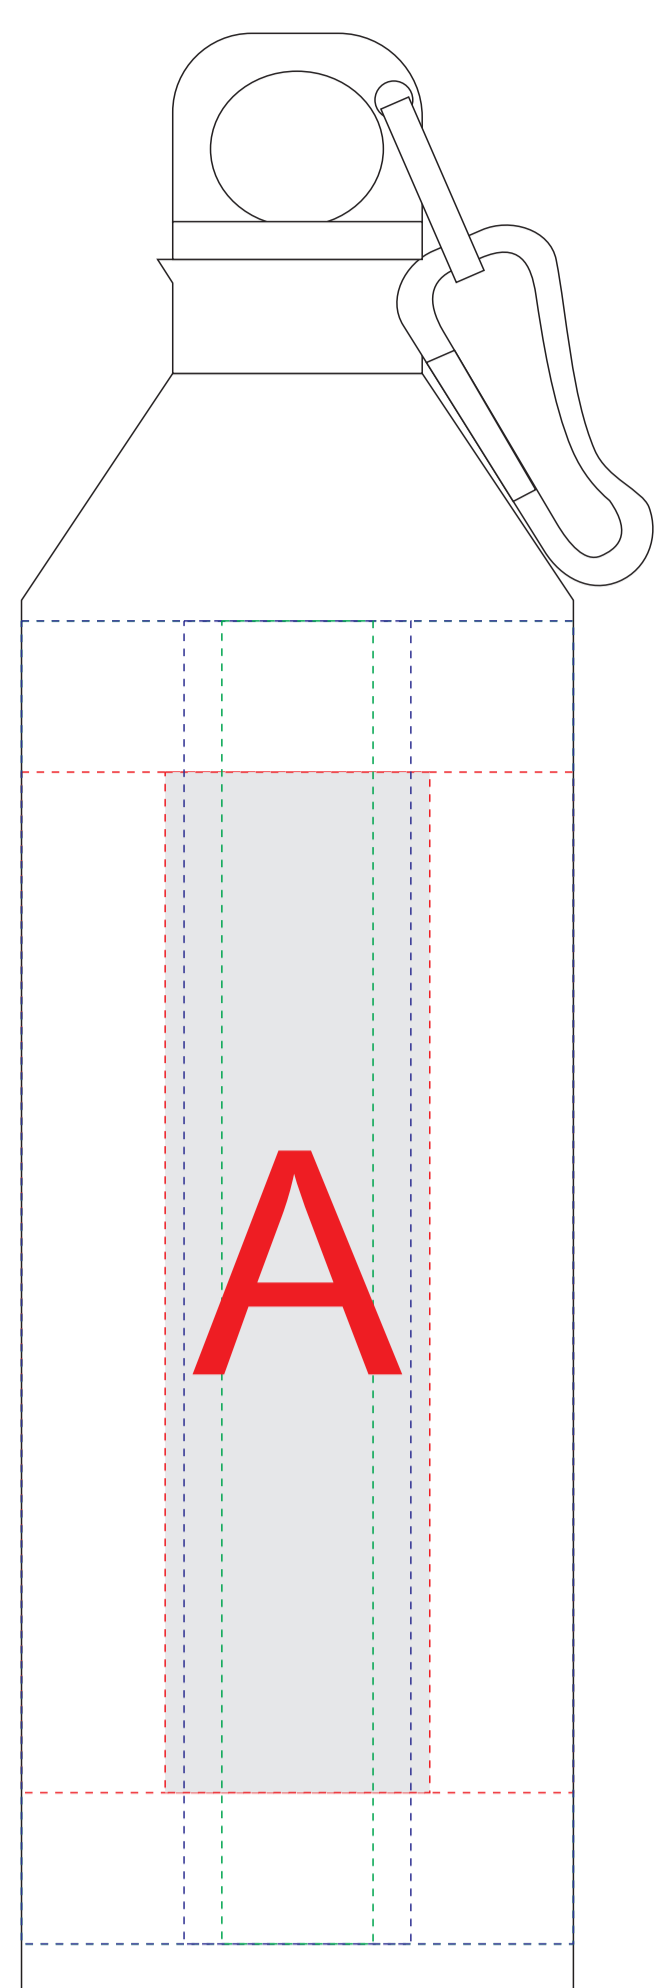

Внимание!

Позиционирование крышки и карабина по отношению к логотипу невозможно ввиду технических особенностей изделия и процесса печати!

Внимание! Круговая гравировка и круговая трафаретная печать не стыкуются.

A	Вид нанесения	Макс площадь (Ш*В)
	Тампопечать	35x50мм
	Круговая трафаретная печать	220x135мм
	Гравировка	30x100мм
	Круговая гравировка (для 10029701)	229x99мм
	Круговая гравировка (для всех, кроме 10029701)	229x150мм
	Уф-печать	20x175мм
	Круговая уф-печать	222x175мм