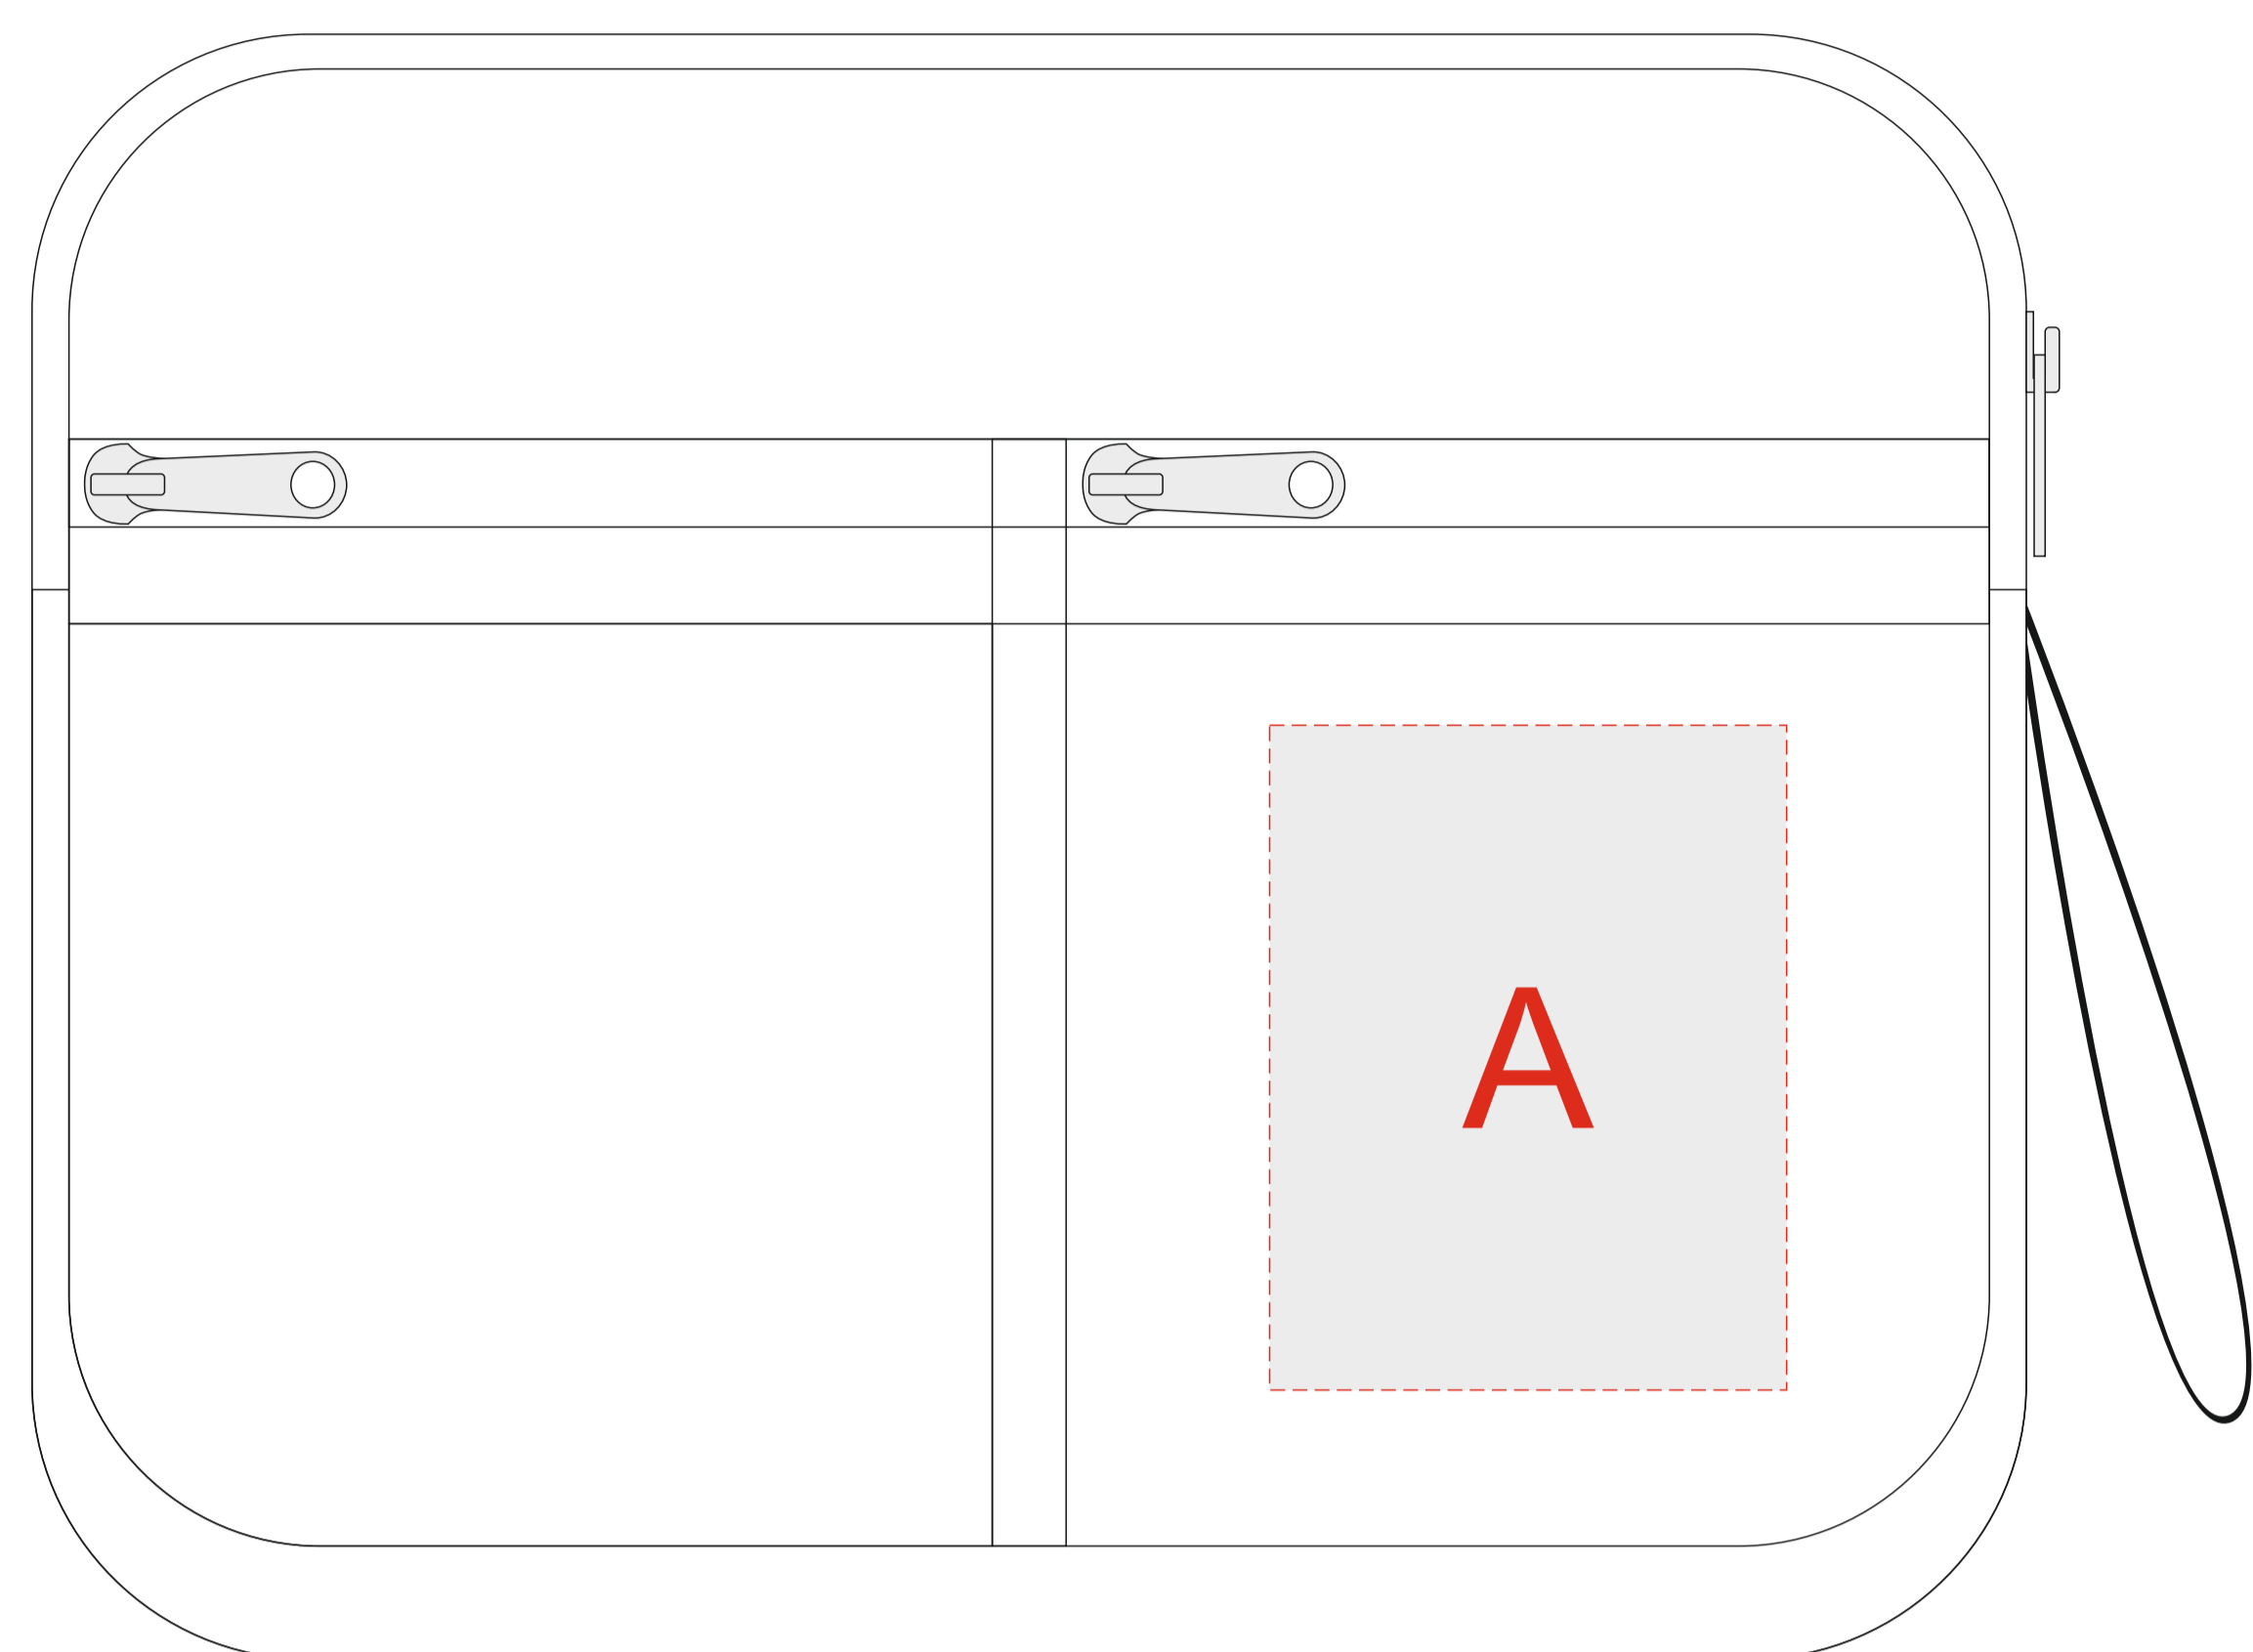

# Арт. 120445

Лицо

Оборот

<b>A</b>	<b>Вид нанесения</b>	<b>Макс площадь (Ш*В)</b>
	Термотрансфер	70x90мм

<b>B</b>	<b>Вид нанесения</b>	<b>Макс площадь (Ш*В)</b>
	Термотрансфер	150x150мм