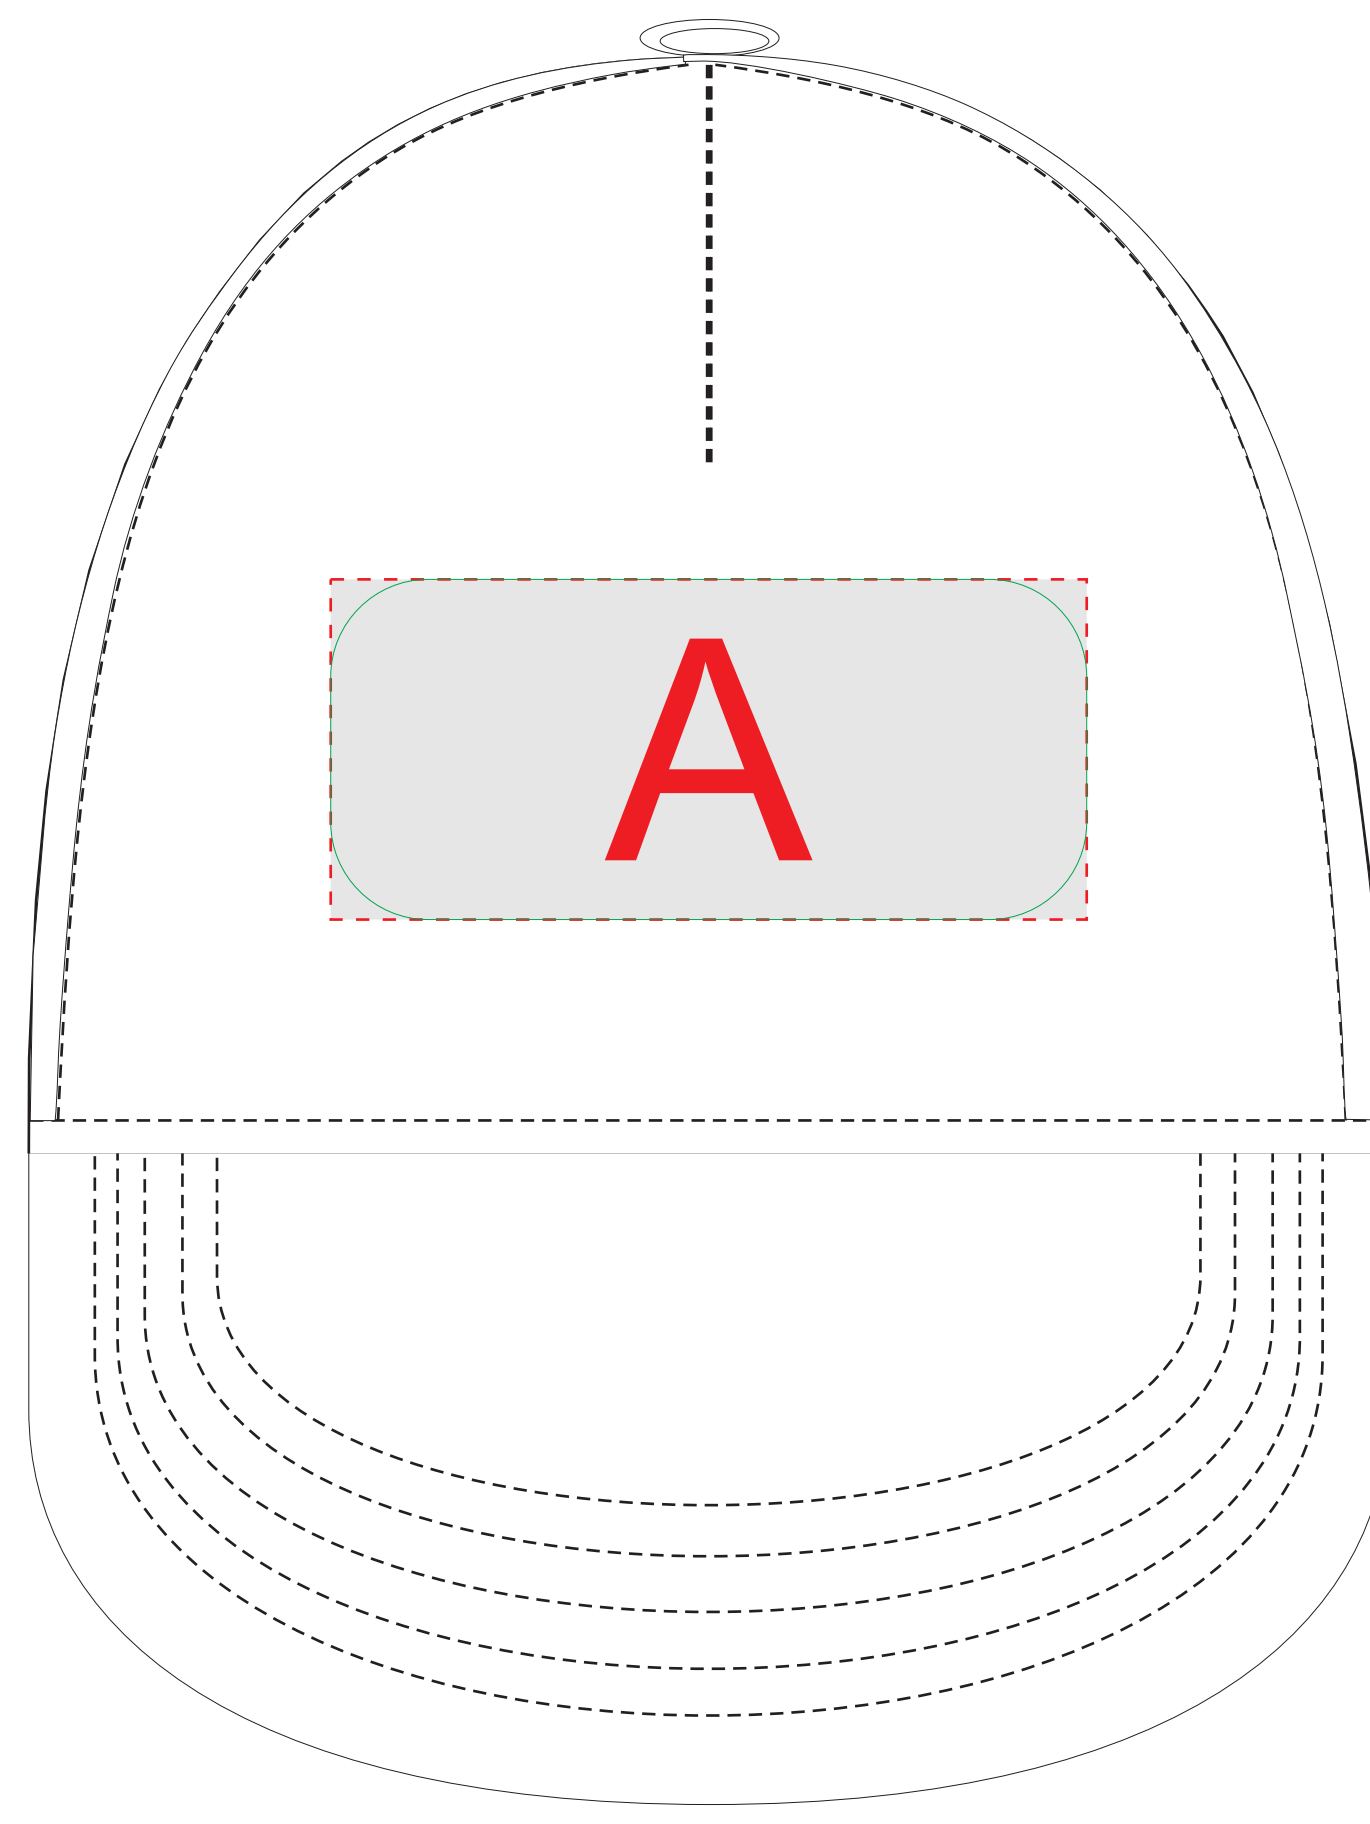

Арт 10005

	<b>Вид нанесения</b>	<b>Макс площадь (Ш*В)</b>
	Термотрансфер	100x45мм
	Вышивка	100x45мм