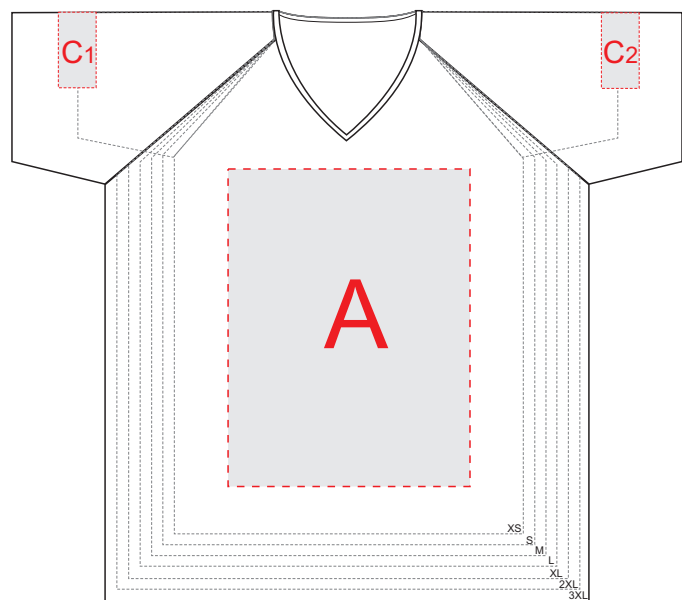

вид спереди

вид сзади

A	Вид нанесения	Макс площадь (Ш*В)
	Трафаретная печать	320x420мм
	Термотрансфер	300x300мм
	Вышивка	250x230мм

B	Вид нанесения	Макс площадь (Ш*В)
	Трафаретная печать	320x420мм
	Термотрансфер	300x300мм
	Вышивка	250x230мм

C	Вид нанесения	Макс площадь (Ш*В)
	Трафаретная печать	50x100мм
	Термотрансфер	50x100мм
	Вышивка	50x100мм