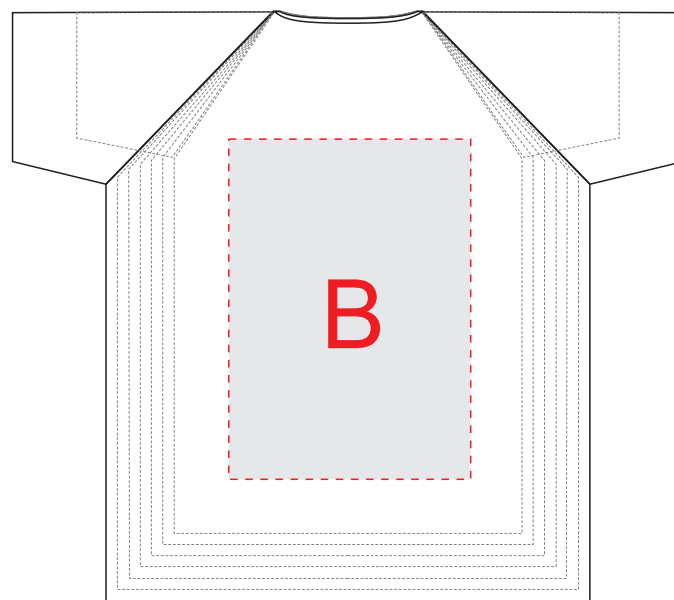

вид спереди

вид сзади

A	Вид нанесения	Макс площадь (Ш*В)
	Трафаретная печать	320x420мм
	Термотрансфер	300x300мм
	Вышивка	250x230мм

B	Вид нанесения	Макс площадь (Ш*В)
	Трафаретная печать	320x420мм
	Термотрансфер	300x300мм
	Вышивка	250x230мм

C	Вид нанесения	Макс площадь (Ш*В)
	Трафаретная печать	50x100мм
	Термотрансфер	50x100мм
	Вышивка	50x100мм