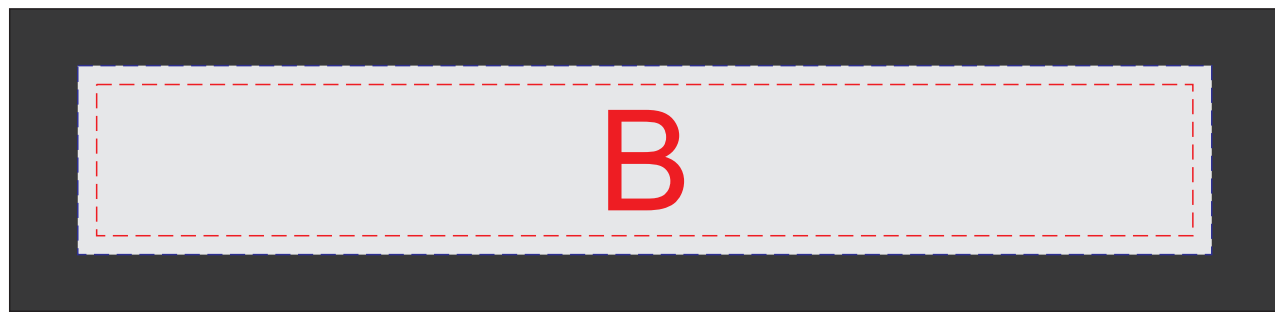

УФ печать только в закрытом виде!

| | | |
|----------|---------------|--------------------|
| A | Вид нанесения | Макс площадь (Ш*В) |
| | УФ печать | 55x6мм |

крышка

дно

| | | |
|----------|---------------------------------|--------------------|
| B | Вид нанесения | Макс площадь (Ш*В) |
| | Тиснение фольга | 95x20мм |
| | Цифровая печать на белой основе | 150x25мм |

| | | |
|----------|---------------------------------|--------------------|
| C | Вид нанесения | Макс площадь (Ш*В) |
| | Цифровая печать на белой основе | 150x25мм |