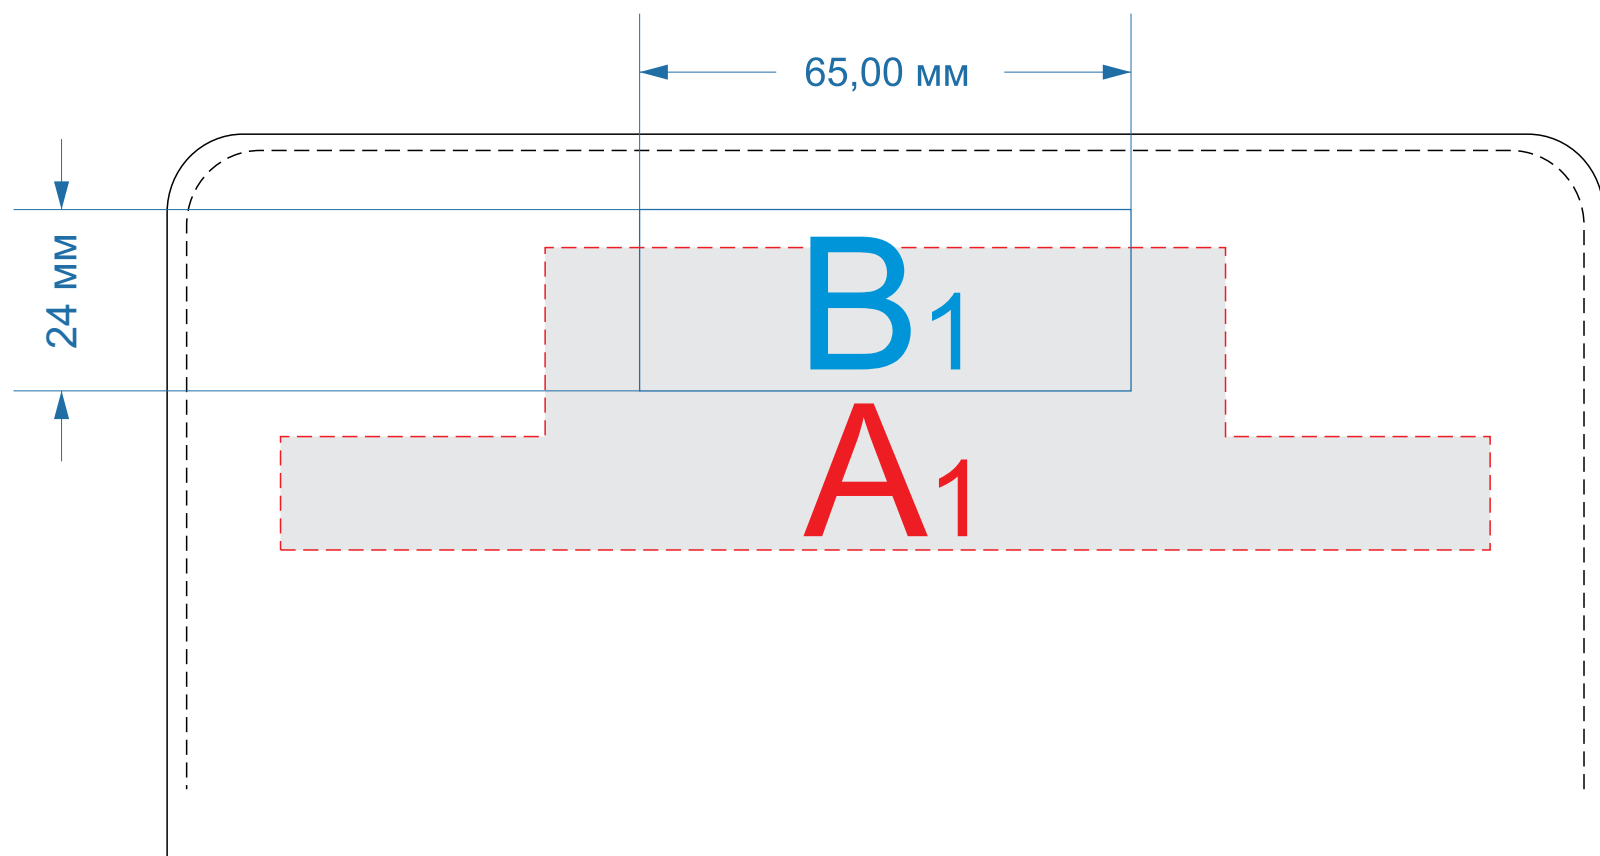

Арт. 660050N,660051N

передняя
внешняя сторона
в закрытом состоянии

внутренняя сторона
в открытом состоянии

A	Вид нанесения	Макс площадь (Ш*В)
	Тиснение блинт	95x40мм

B	Вид нанесения	Макс площадь (Ш*В)
	Тиснение (от 30 штук)	65x24мм