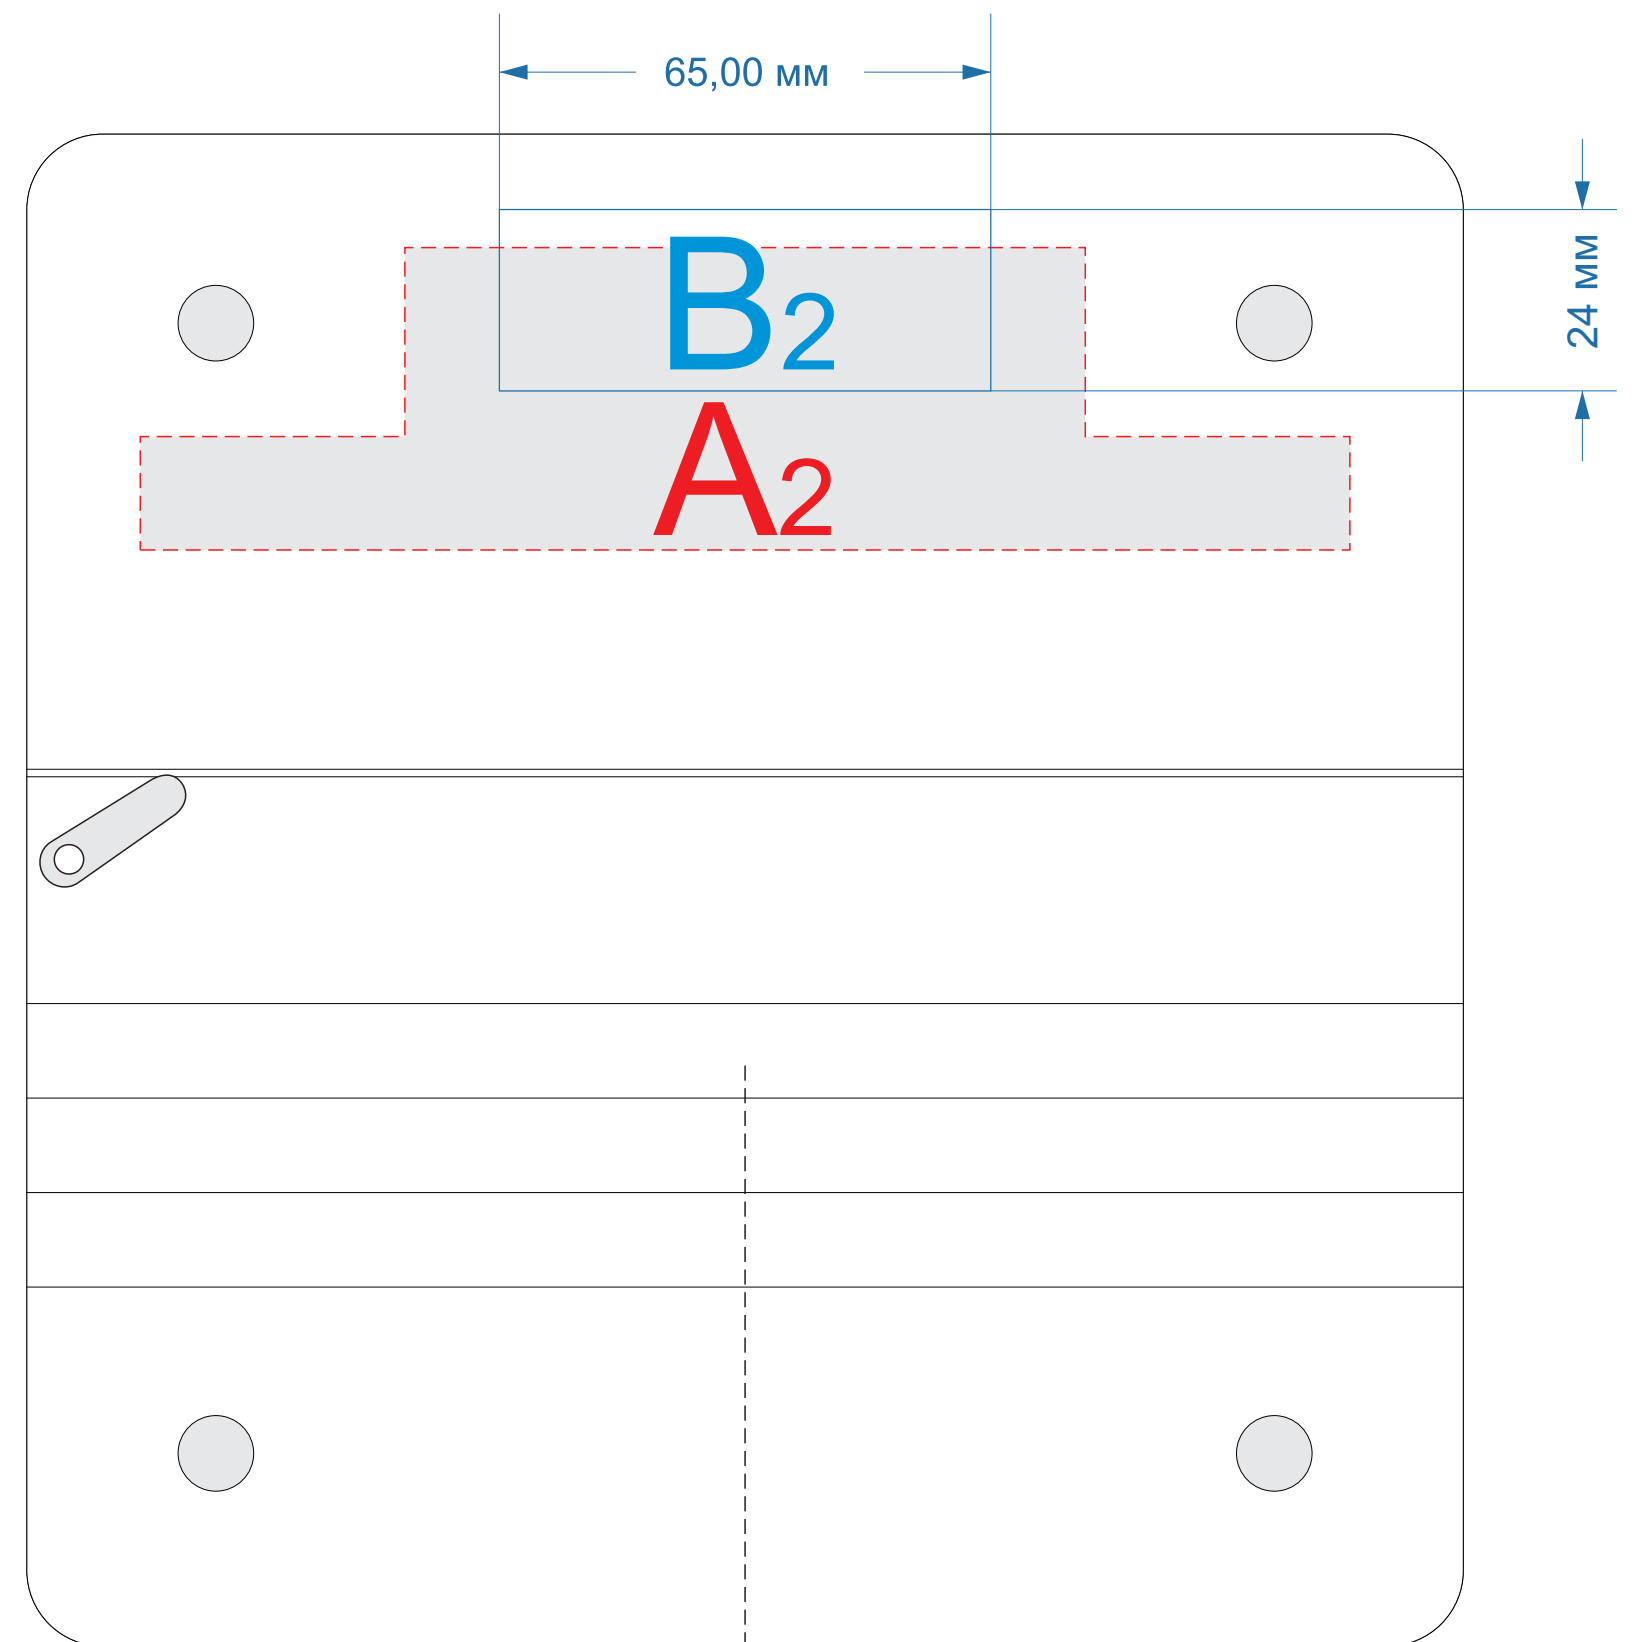

Арт. 660050N,660051N

передняя
внешняя сторона
в закрытом состоянии

внутренняя сторона
в открытом состоянии

A	Вид нанесения	Макс площадь (Ш*В)
	Тиснение блинт	95x40мм

B	Вид нанесения	Макс площадь (Ш*В)
	Тиснение (от 30 штук)	65x24мм