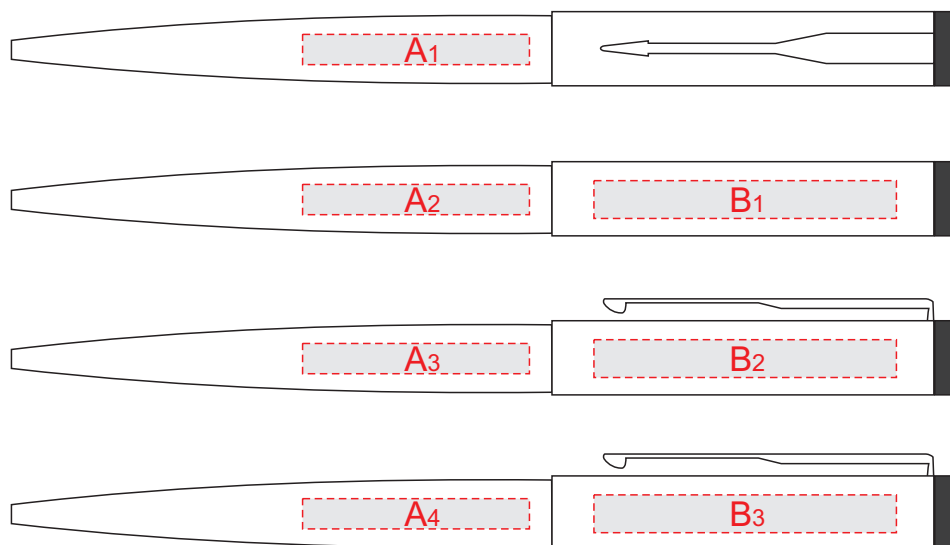

Арт.2025445

Гравировка серебро

А	Вид нанесения	Макс площадь (Ш*В)
	Гравировка	30x4мм
	Тампопечать	30x4мм

В	Вид нанесения	Макс площадь (Ш*В)
	Гравировка	40x5мм
	Тампопечать	40x5мм

С	Вид нанесения	Макс площадь (Ш*В)
	Шильд спектр	65x40мм
	Металлостикер	65x40мм