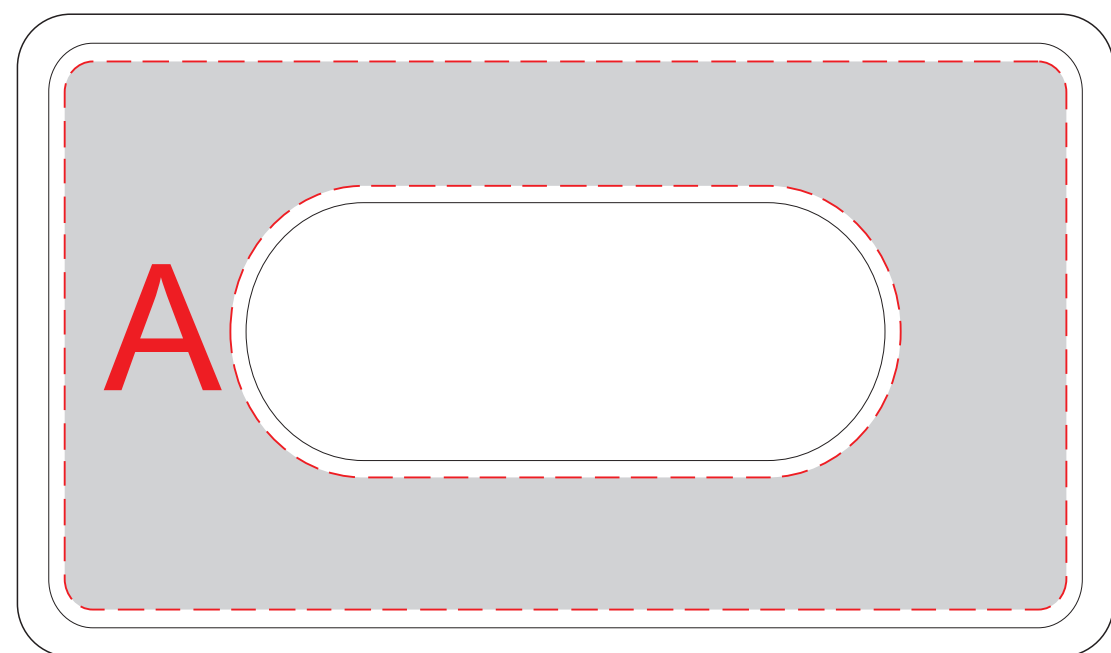

Вид сверху

Вид слева

Вид справа

A	Вид нанесения	Макс площадь (Ш*В)
	Цифровая печать	265x145мм
	Смола	90x90мм
	Шильд спектрум	265x145мм

B	Вид нанесения	Макс площадь (Ш*В)
	Цифровая печать	140x130мм
	Смола	90x90мм
	Шильд спектрум	140x130мм