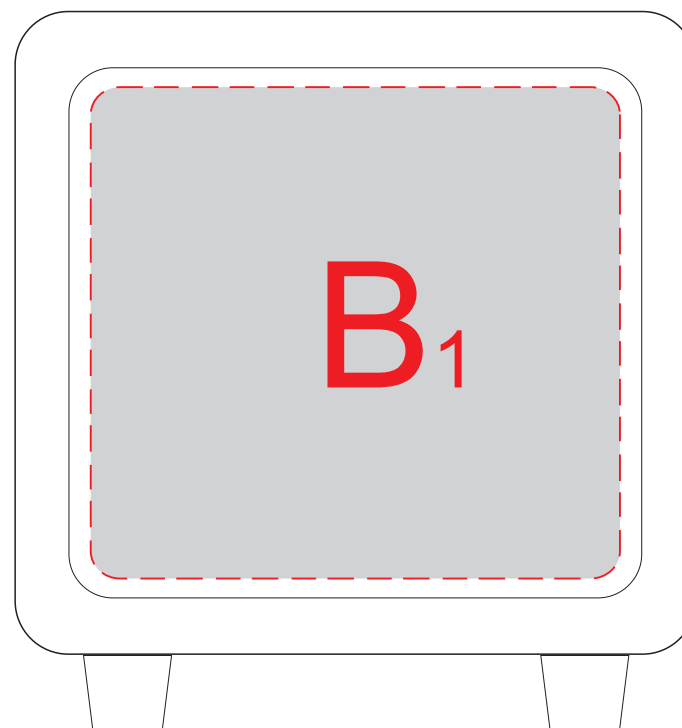

Вид сверху

Вид слева

Вид справа

A	Вид нанесения	Макс площадь (Ш*В)
	Цифровая печать	265x145мм
	Смола	90x90мм
	Шильд спектрум	265x145мм

B	Вид нанесения	Макс площадь (Ш*В)
	Цифровая печать	140x130мм
	Смола	90x90мм
	Шильд спектрум	140x130мм