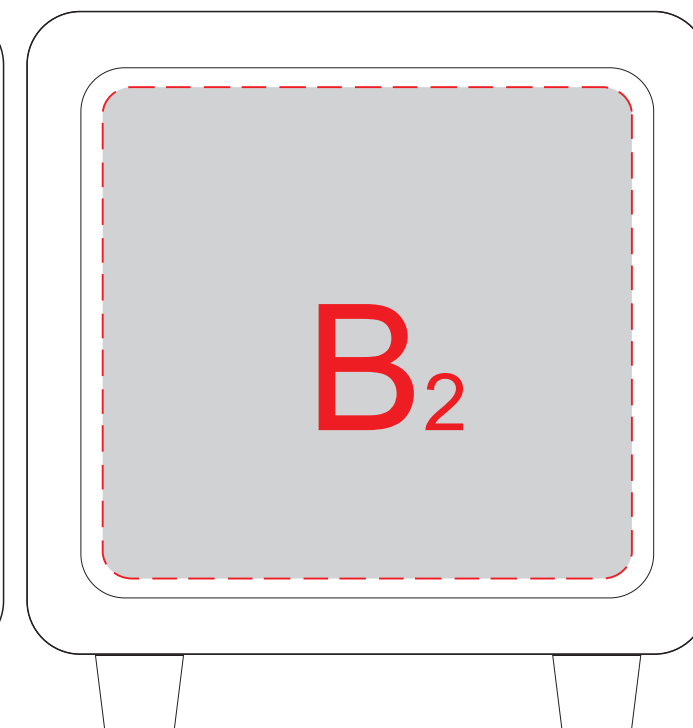

Вид сверху

Вид слева

Вид справа

A	Вид нанесения	Макс площадь (Ш*В)
	Цифровая печать	265x145мм
	Смола	90x90мм
	Шильд спектрум	265x145мм

B	Вид нанесения	Макс площадь (Ш*В)
	Цифровая печать	140x130мм
	Смола	90x90мм
	Шильд спектрум	140x130мм