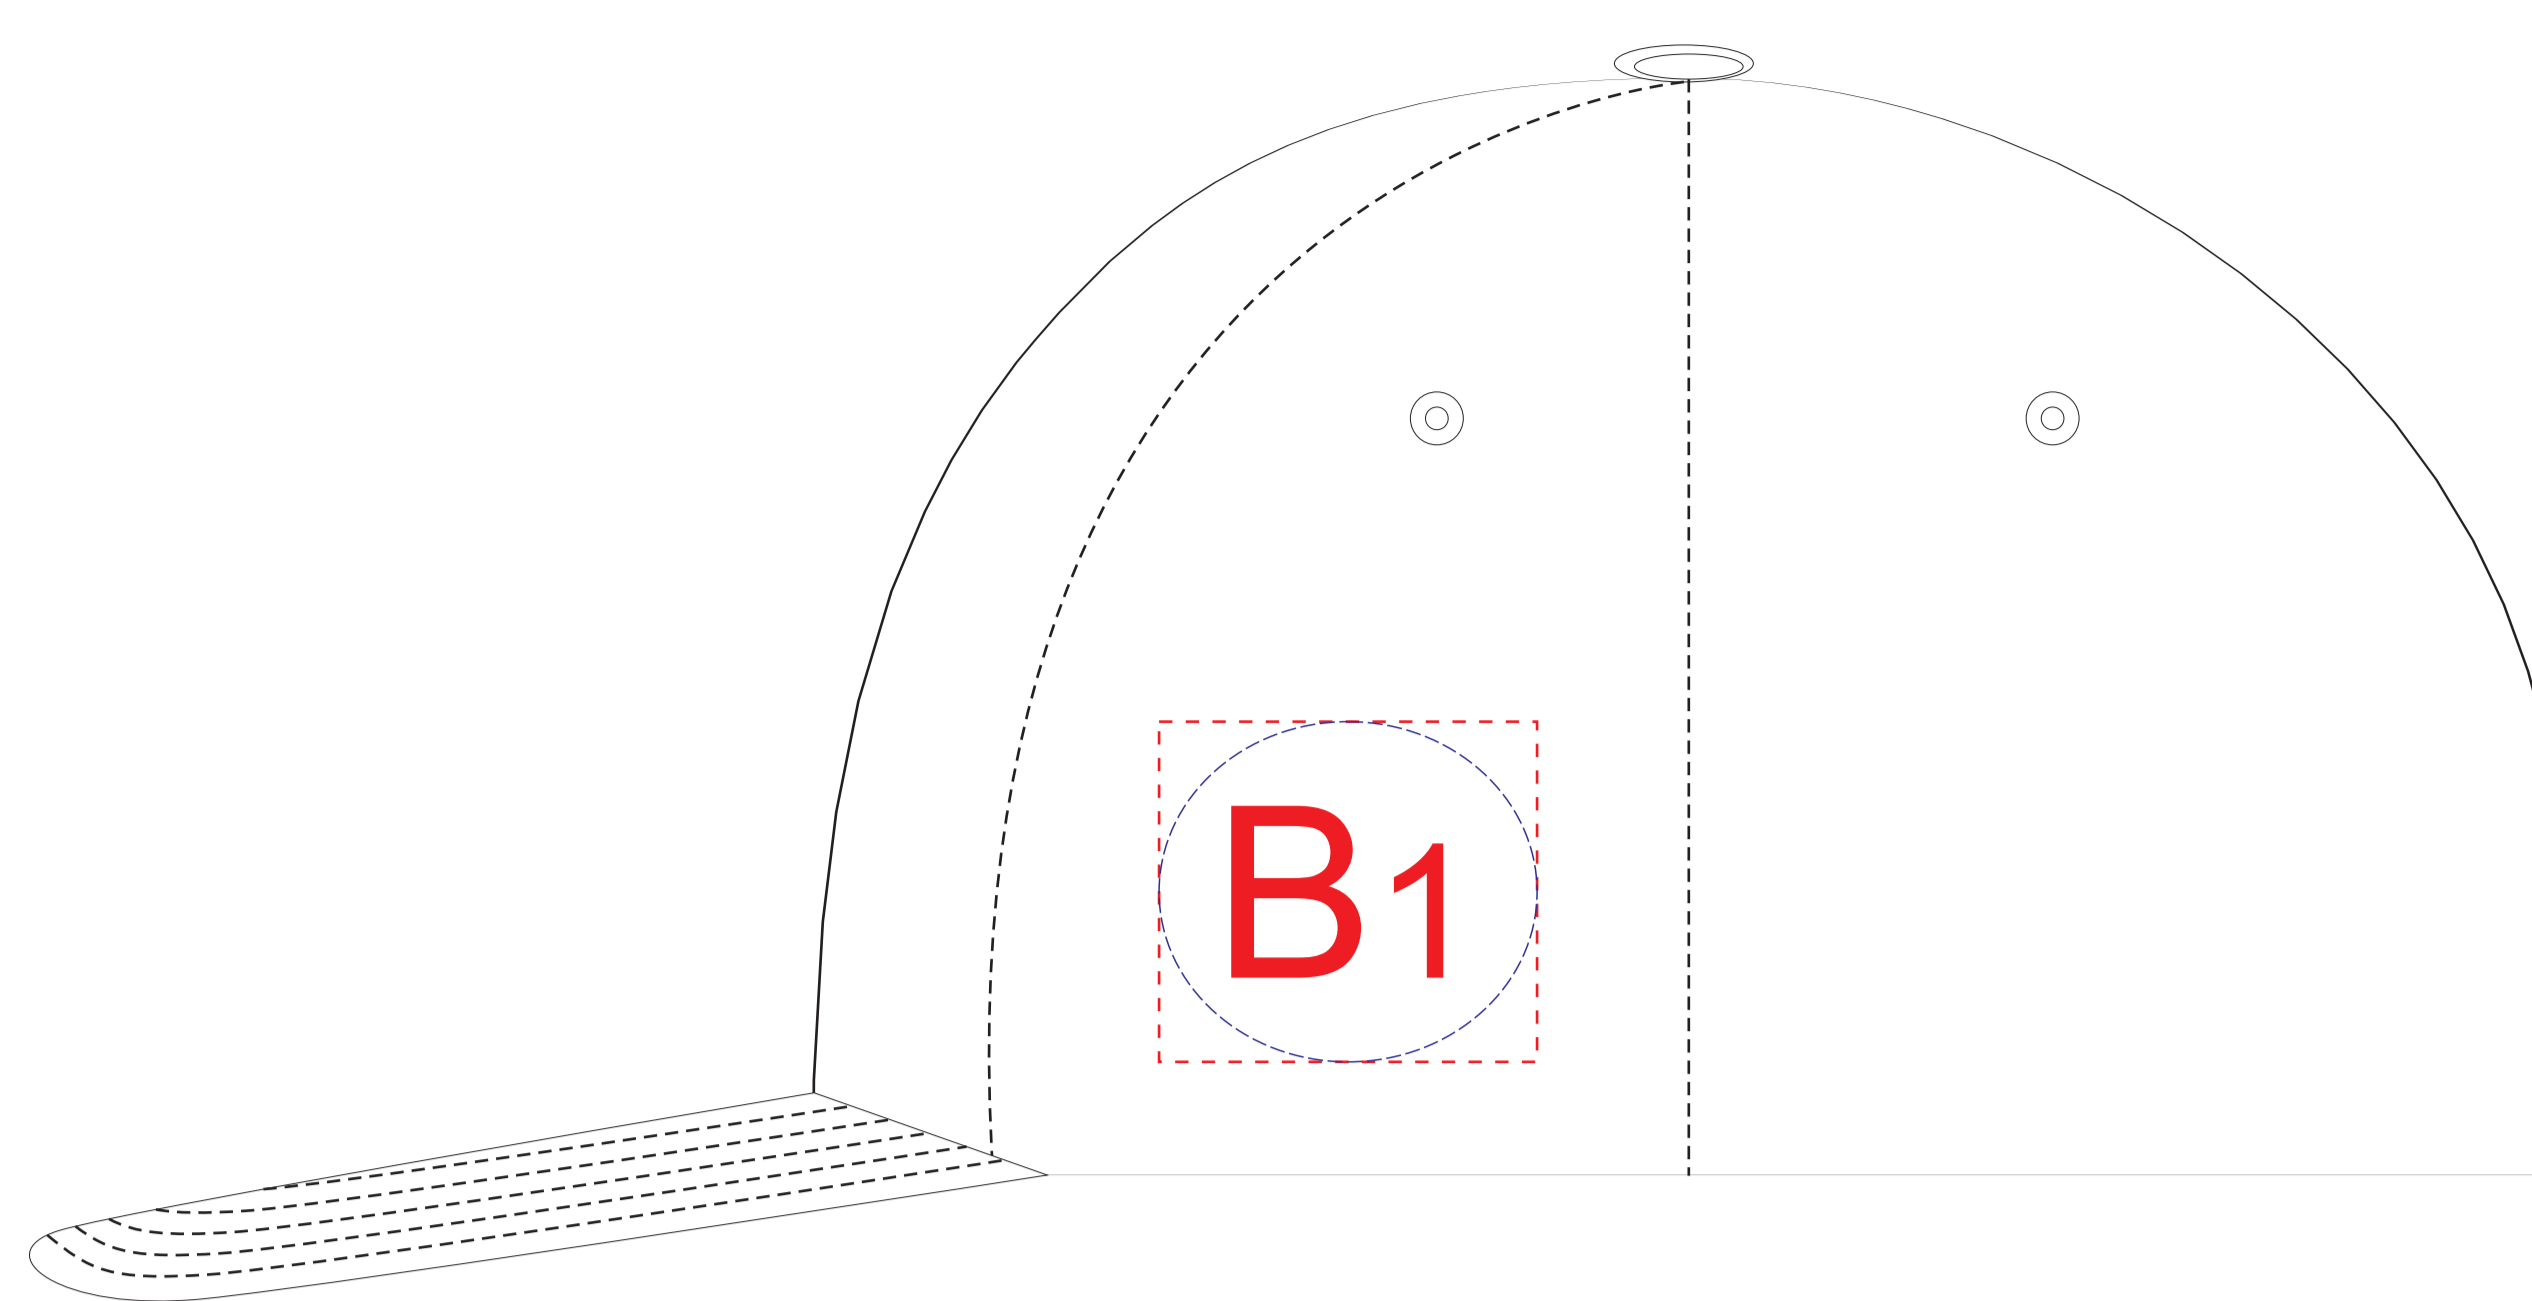

вид спереди

левый бок

правый бок

A	Вид нанесения	Макс площадь (Ш*В)
	Термотрансфер	100x45мм
	Вышивка	100x45мм
	Сублимация (только на белой бейсболке)	100x45мм

B	Вид нанесения	Макс площадь (Ш*В)
	Термотрансфер	50x45мм
	Вышивка	50x45мм