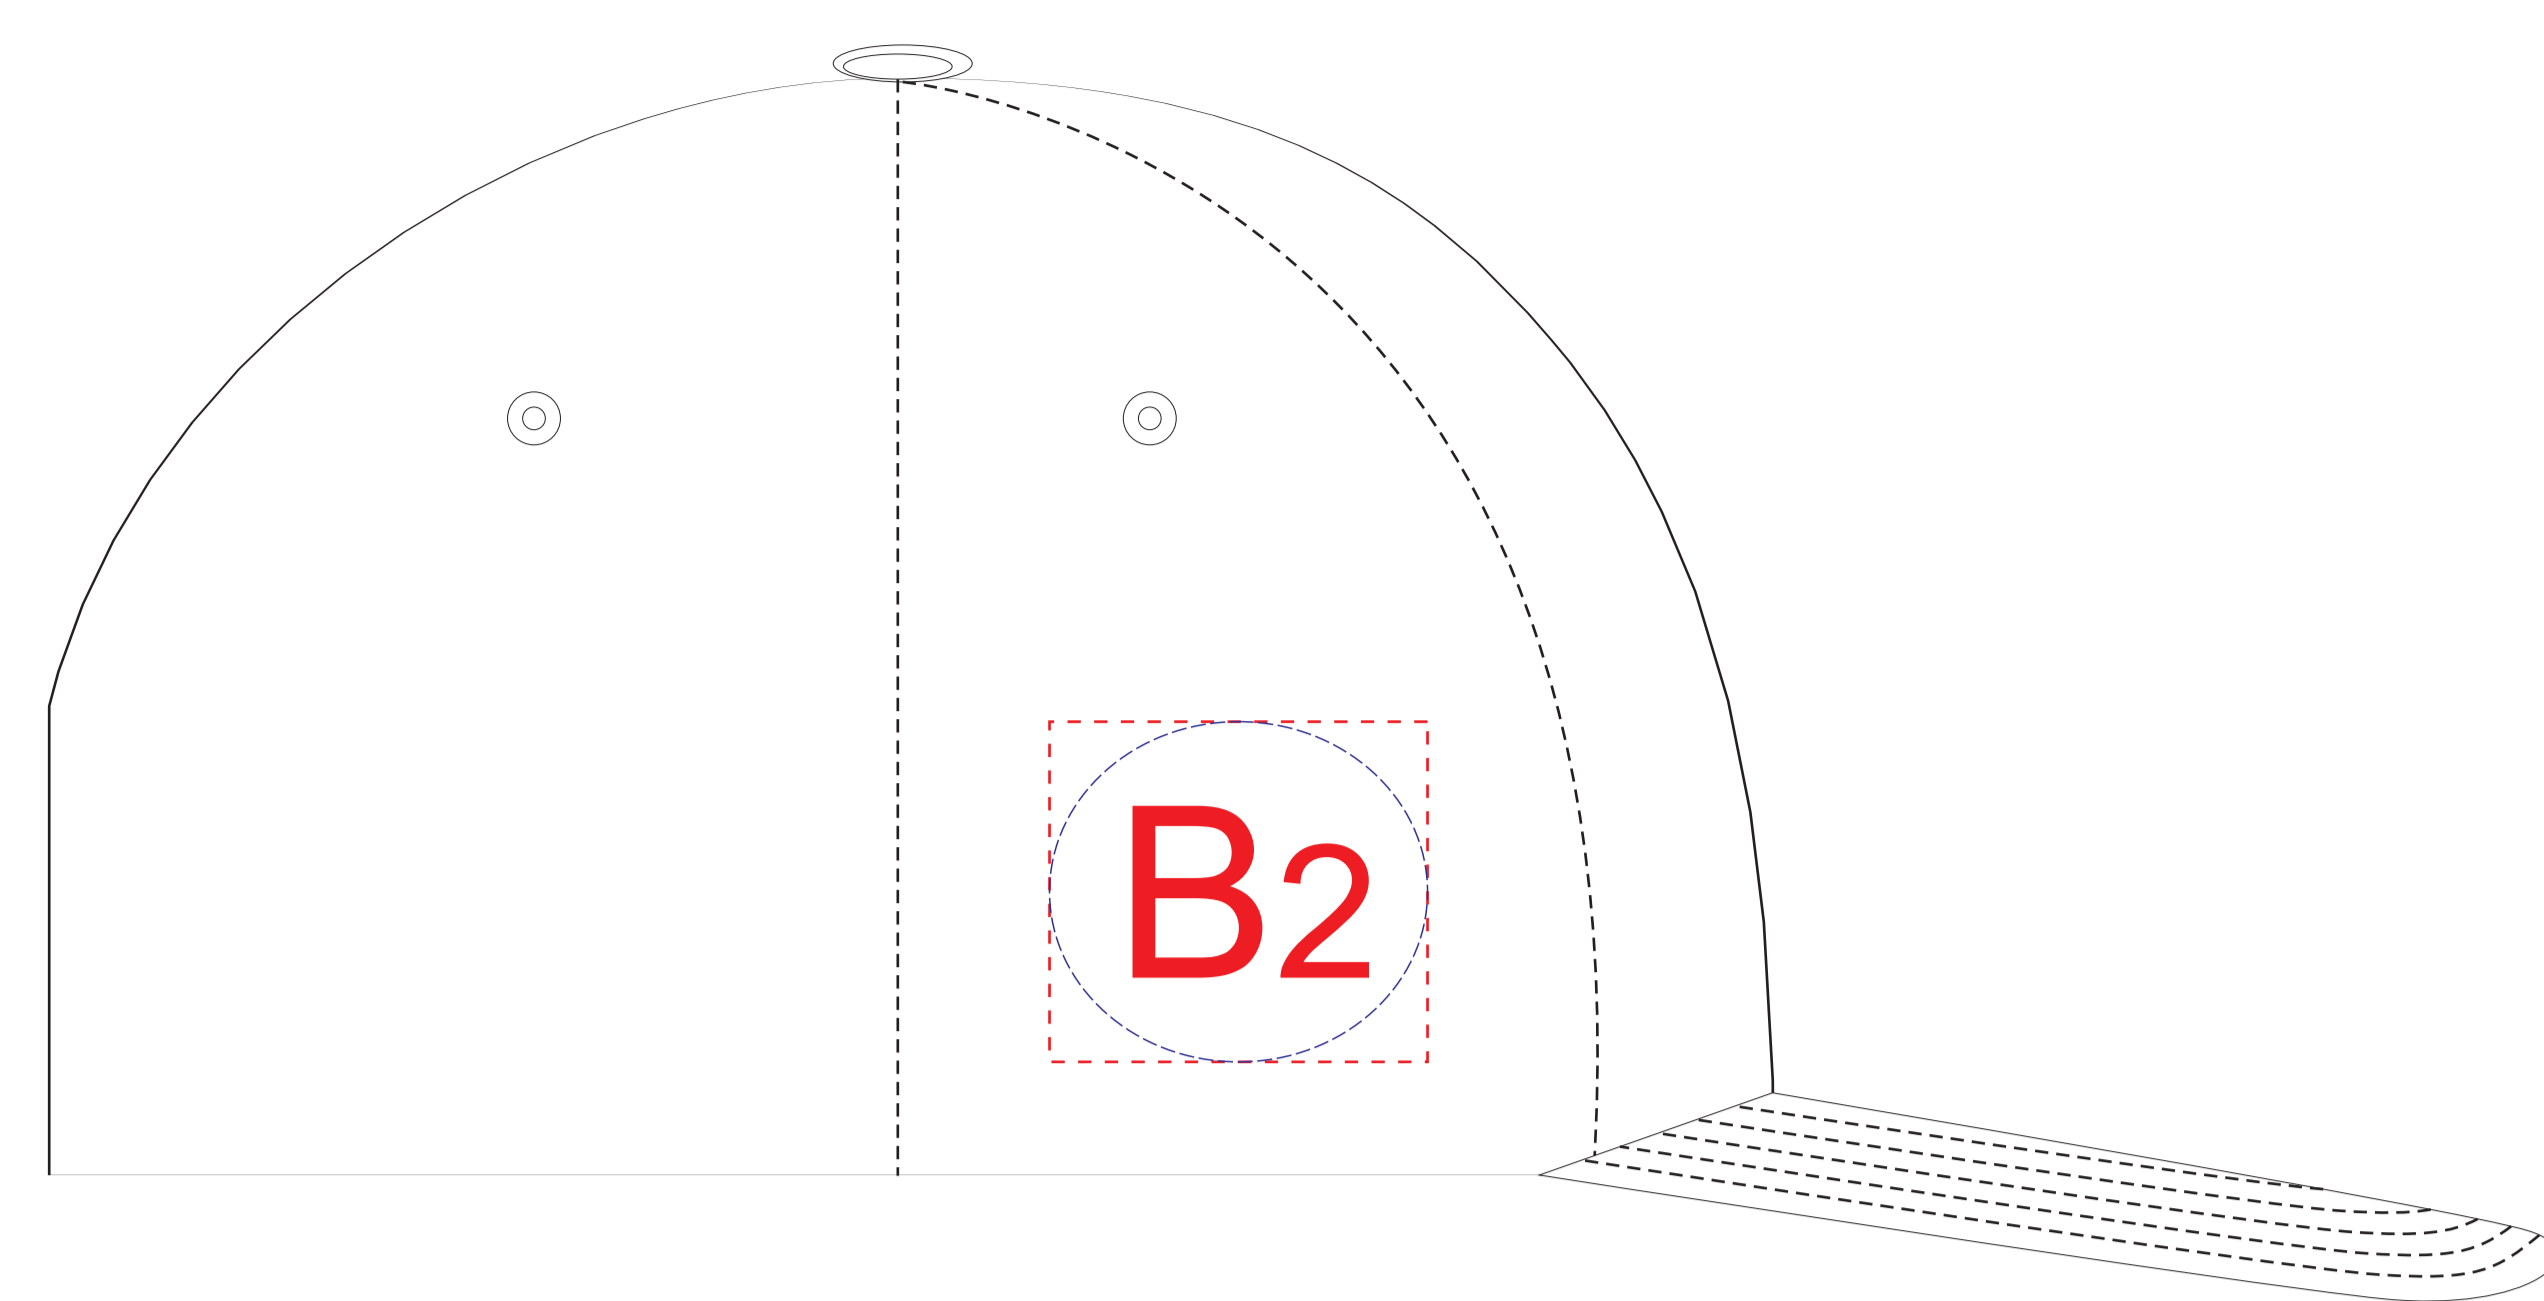

вид спереди

левый бок

правый бок

A	Вид нанесения	Макс площадь (Ш*В)
	Термотрансфер	100x45мм
	Вышивка	100x45мм
	Сублимация (только на белой бейсболке)	100x45мм

B	Вид нанесения	Макс площадь (Ш*В)
	Термотрансфер	50x45мм
	Вышивка	50x45мм