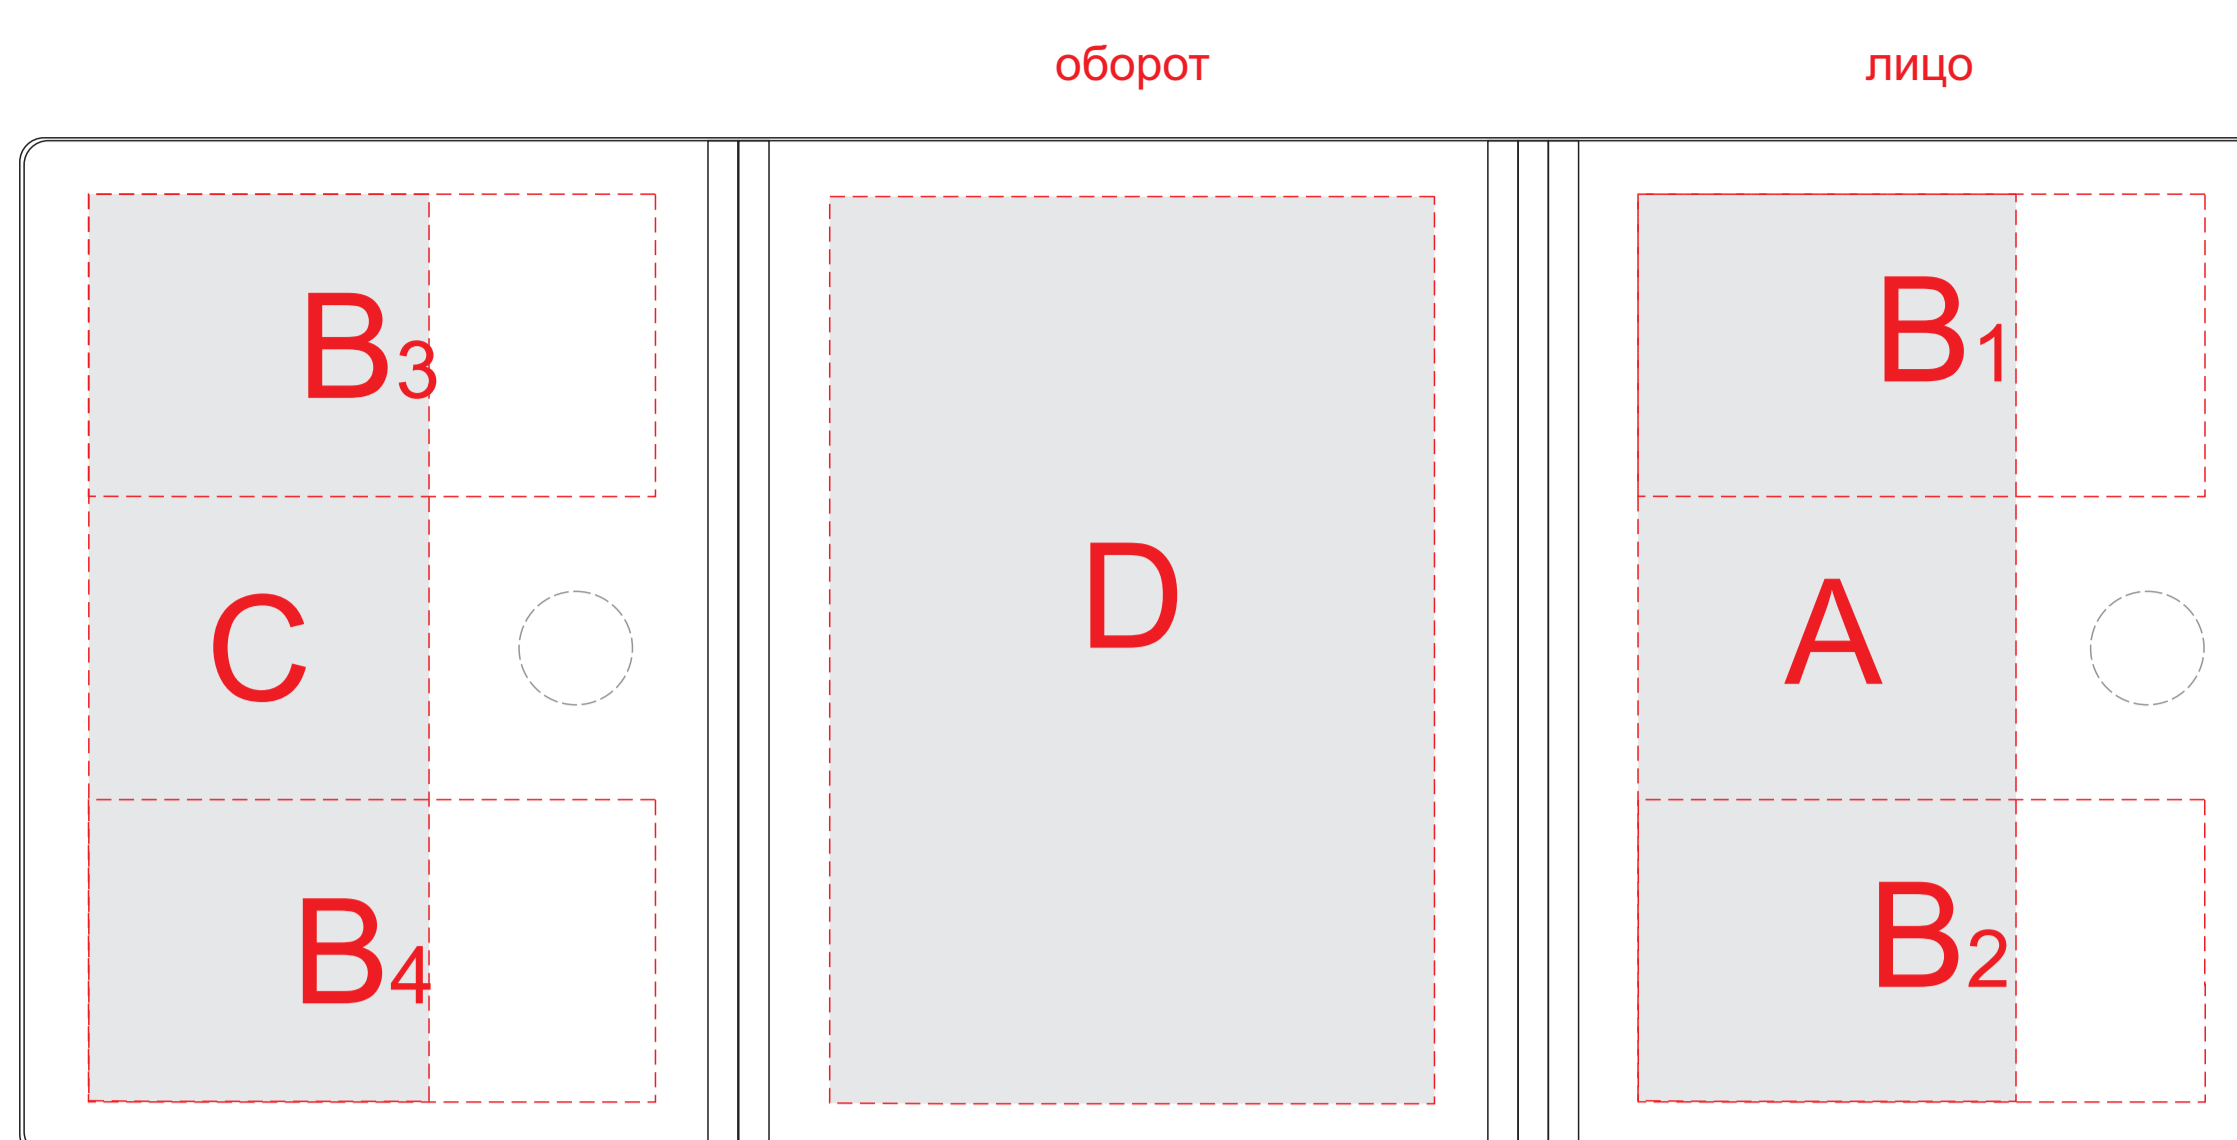

внешняя сторона в развернутом виде

оборот в сложенном виде

лицо в сложенном виде

A	Вид нанесения	Макс площадь (Ш*В)
	Тиснение	50x95мм

C	Вид нанесения	Макс площадь (Ш*В)
	Тиснение	45x95мм

B	Вид нанесения	Макс площадь (Ш*В)
	Тиснение	75x40мм

D	Вид нанесения	Макс площадь (Ш*В)
	Тиснение	80x95мм