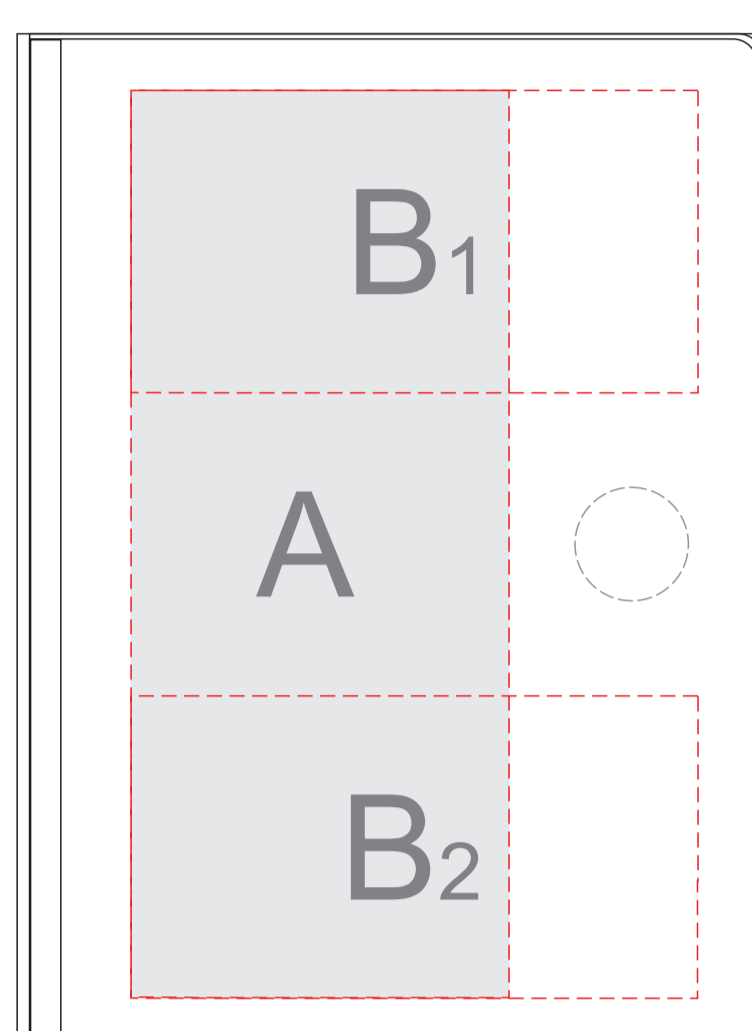

внешняя сторона в развернутом виде

оборот в сложенном виде

лицо в сложенном виде

A	Вид нанесения	Макс площадь (Ш*В)
	Тиснение	50x95мм

C	Вид нанесения	Макс площадь (Ш*В)
	Тиснение	45x95мм

B	Вид нанесения	Макс площадь (Ш*В)
	Тиснение	75x40мм

D	Вид нанесения	Макс площадь (Ш*В)
	Тиснение	80x95мм