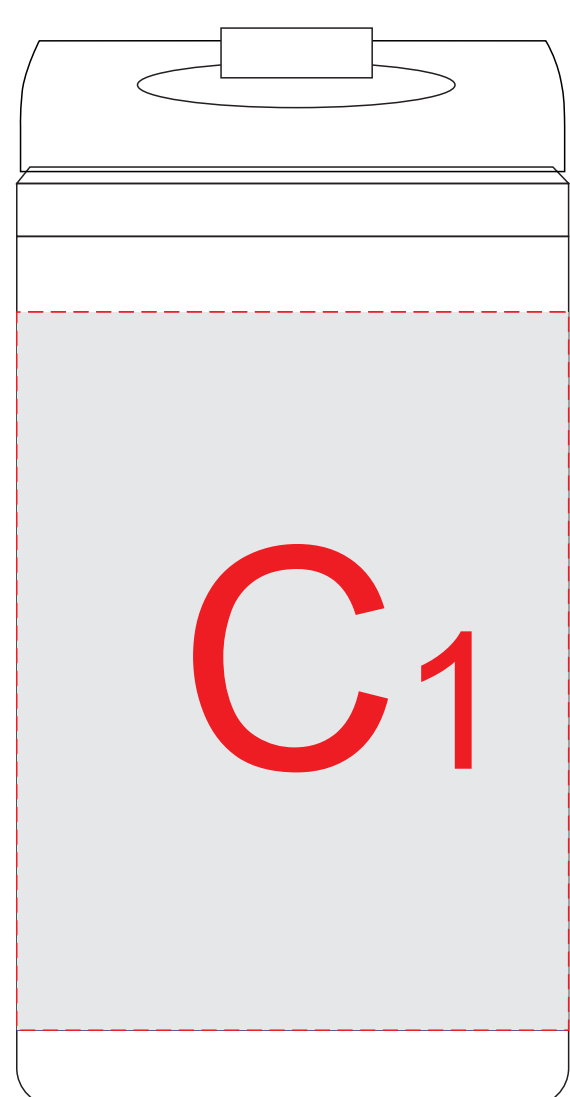

Обращаем внимание, что при нанесении заводская упаковка будет нарушена

боковая сторона нанесение возможно с 4-х сторон

вид спереди

вид справа

вид сзади

Гравировка серебро

вид слева

круговая трафаретная печать 229,2x95мм

круговая гравировка не более 228,5x95 мм

Внимание! Круговая гравировка не стыкуется!

<b>A</b>	Вид нанесения	Макс площадь (Ш*В)
	Уф печать	45x105мм
<b>B</b>	Вид нанесения	Макс площадь (Ш*В)
	Уф печать	45x75мм
<b>D</b>	Вид нанесения	Макс площадь (Ш*В)
	Уф печать	140x140мм
	Металлстикер	140x140мм
	Шильд спектрум	140x140мм

<b>C</b>	Вид нанесения	Макс площадь (Ш*В)
	Гравировка	36x95мм
	Круговая Гравировка	228,5x95мм
	Тампопечать	36x50мм
	Круговая Трафаретная печать	229,2x95мм

<b>E</b>	Вид нанесения	Макс площадь (Ш*В)
	Металлстикер	145x40мм
	Шильд спектрум	145x40мм

боковая сторона