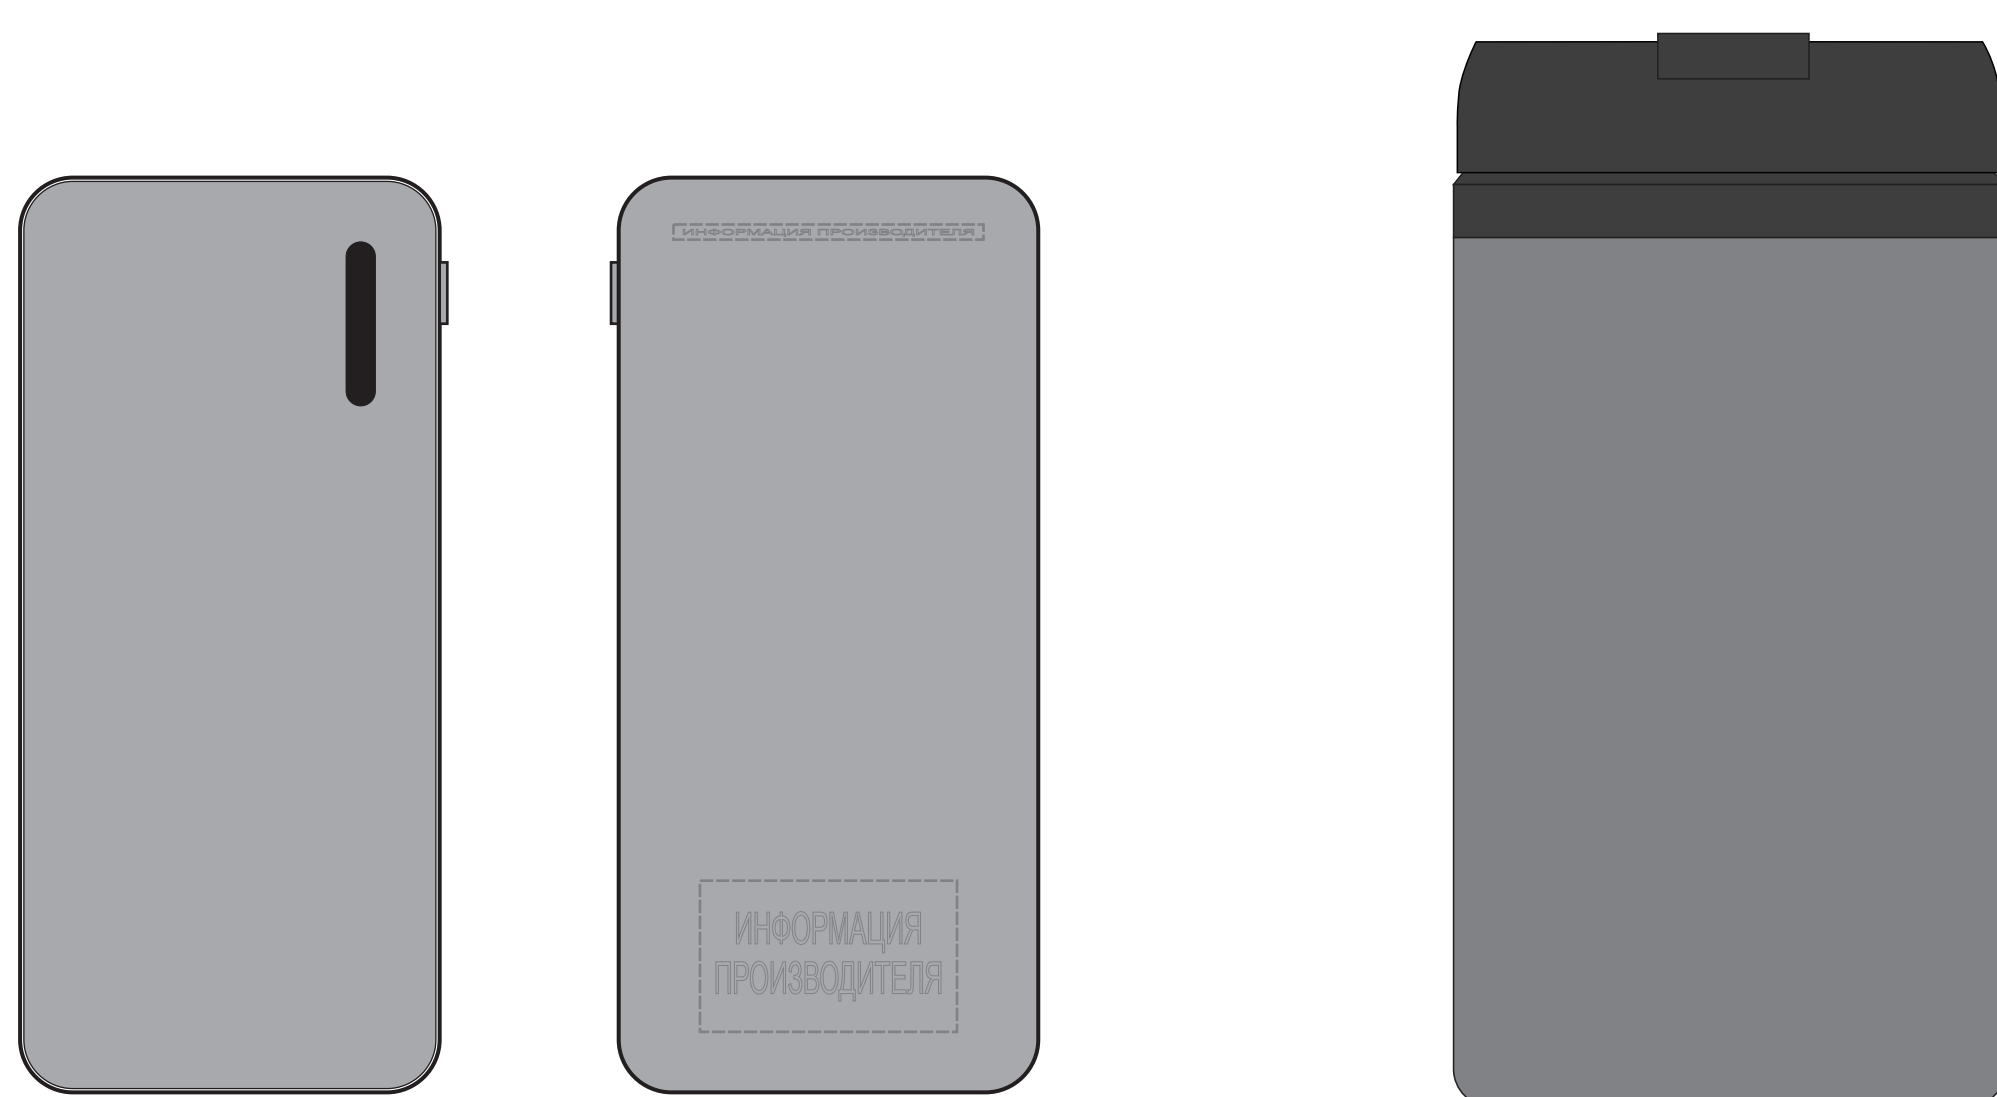

Обращаем внимание, что при нанесении заводская упаковка будет нарушена

боковая сторона нанесение возможно с 4-х сторон

круговая трафаретная печать 229,2x95мм

круговая гравировка не более 228,5x95 мм

Внимание! Круговая гравировка не стыкуется!

A	Вид нанесения	Макс площадь (Ш*В)
	Уф печать	45x105мм
B	Вид нанесения	Макс площадь (Ш*В)
	Уф печать	45x75мм
D	Вид нанесения	Макс площадь (Ш*В)
	Уф печать	140x140мм
	Металлстикер	140x140мм
	Шильд спектрум	140x140мм

C	Вид нанесения	Макс площадь (Ш*В)
	Гравировка	36x95мм
	Круговая Гравировка	228,5x95мм
	Тампопечать	36x50мм
	Круговая Трафаретная печать	229,2x95мм

E	Вид нанесения	Макс площадь (Ш*В)
	Металлстикер	145x40мм
	Шильд спектрум	145x40мм