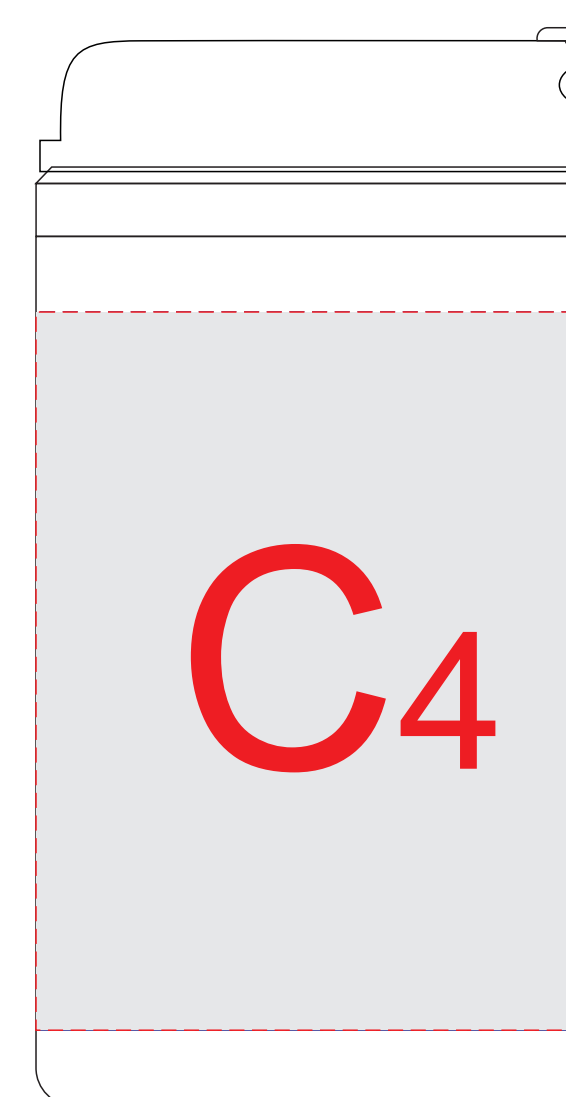

Обращаем внимание, что при нанесении заводская упаковка будет нарушена

боковая сторона нанесение возможно с 4-х сторон

вид спереди

вид справа

вид сзади

Гравировка серебро

вид слева

круговая трафаретная печать 229,2x95мм

круговая гравировка не более 228,5x95 мм

Внимание! Круговая гравировка не стыкуется!

<b>A</b>	Вид нанесения	Макс площадь (Ш*В)
	Уф печать	45x105мм
<b>B</b>	Вид нанесения	Макс площадь (Ш*В)
	Уф печать	45x75мм
<b>D</b>	Вид нанесения	Макс площадь (Ш*В)
	Уф печать	140x140мм
	Металлстикер	140x140мм
	Шильд спектрум	140x140мм

<b>C</b>	Вид нанесения	Макс площадь (Ш*В)
	Гравировка	36x95мм
	Круговая Гравировка	228,5x95мм
	Тампопечать	36x50мм
	Круговая Трафаретная печать	229,2x95мм

<b>E</b>	Вид нанесения	Макс площадь (Ш*В)
	Металлстикер	145x40мм
	Шильд спектрум	145x40мм

боковая сторона