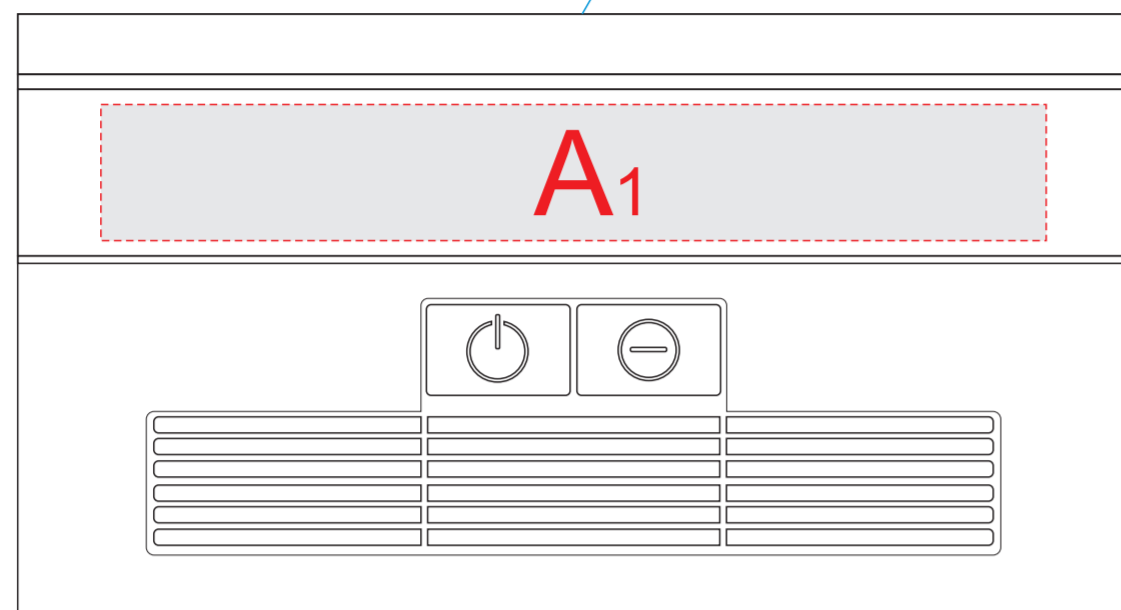

вид спереди

лого пр-ля

вид справа

лого пр-ля

USB

USB

вид сзади

USB

вид слева

лого пр-ля

A	Вид нанесения	Макс площадь (Ш*В)
	Цифровая печать	125x18мм
	Смола	90x18мм

B	Вид нанесения	Макс площадь (Ш*В)
	Цифровая печать	125x40мм
	Смола	90x40мм

C	Вид нанесения	Макс площадь (Ш*В)
	Цифровая печать	125x40мм
	Смола	90x40мм