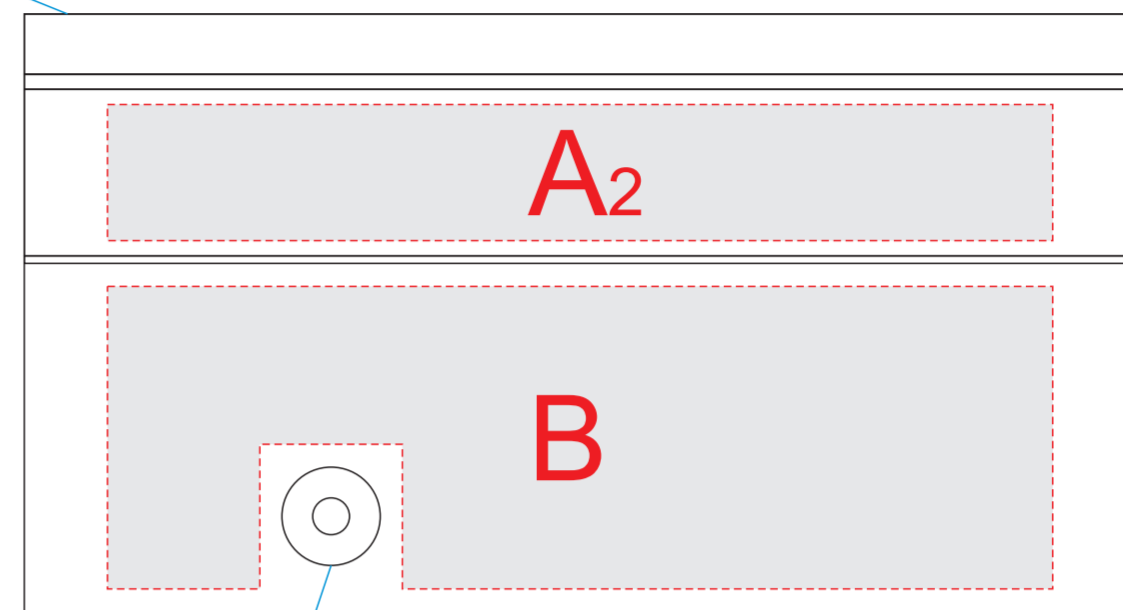

вид спереди

лого пр-ля

вид справа

лого пр-ля

USB

USB

вид сзади

USB

вид слева

лого пр-ля

A	Вид нанесения	Макс площадь (Ш*В)
	Цифровая печать	125x18мм
	Смола	90x18мм

B	Вид нанесения	Макс площадь (Ш*В)
	Цифровая печать	125x40мм
	Смола	90x40мм

C	Вид нанесения	Макс площадь (Ш*В)
	Цифровая печать	125x40мм
	Смола	90x40мм