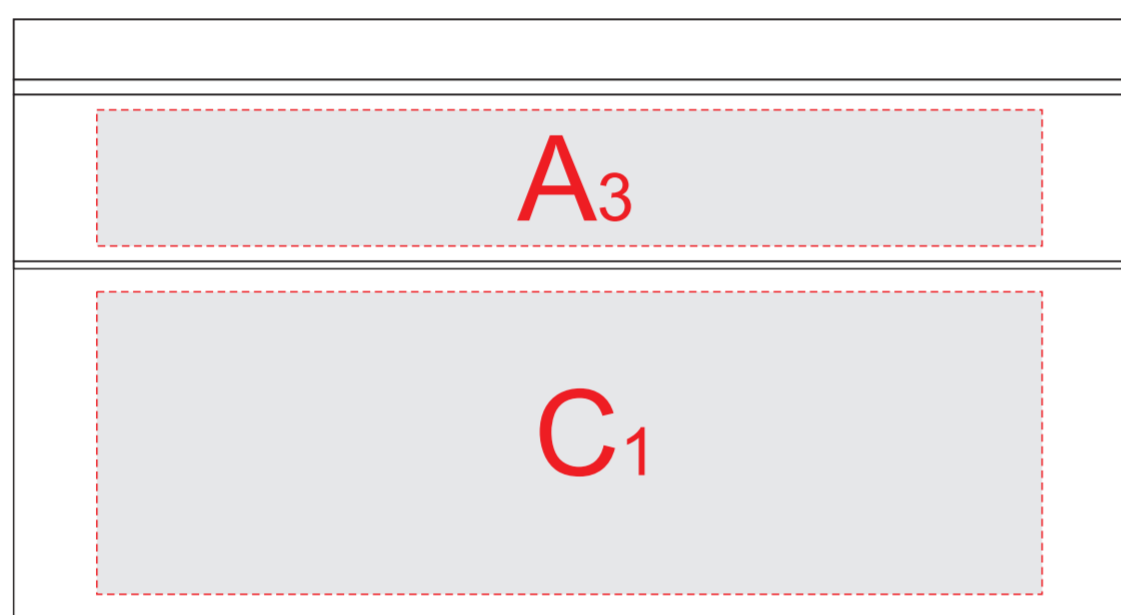

вид спереди

лого пр-ля

вид справа

лого пр-ля

USB

USB

вид сзади

USB

вид слева

лого пр-ля

A	Вид нанесения	Макс площадь (Ш*В)
	Цифровая печать	125x18мм
	Смола	90x18мм

B	Вид нанесения	Макс площадь (Ш*В)
	Цифровая печать	125x40мм
	Смола	90x40мм

C	Вид нанесения	Макс площадь (Ш*В)
	Цифровая печать	125x40мм
	Смола	90x40мм