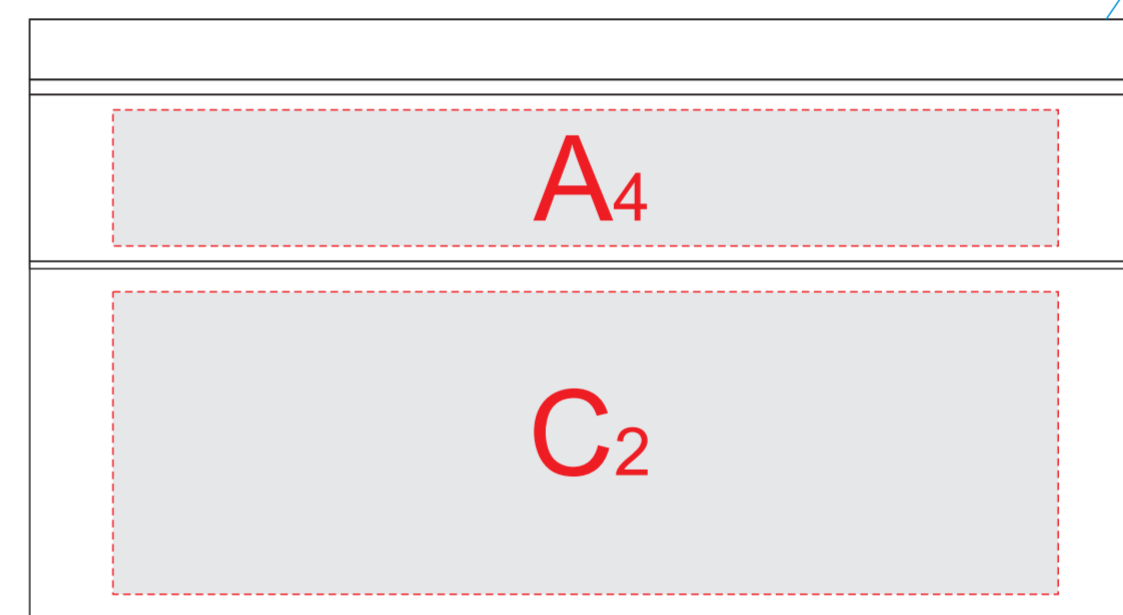

вид спереди

лого пр-ля

вид справа

лого пр-ля

USB

USB

вид сзади

USB

вид слева

лого пр-ля

A	Вид нанесения	Макс площадь (Ш*В)
	Цифровая печать	125x18мм
	Смола	90x18мм

B	Вид нанесения	Макс площадь (Ш*В)
	Цифровая печать	125x40мм
	Смола	90x40мм

C	Вид нанесения	Макс площадь (Ш*В)
	Цифровая печать	125x40мм
	Смола	90x40мм