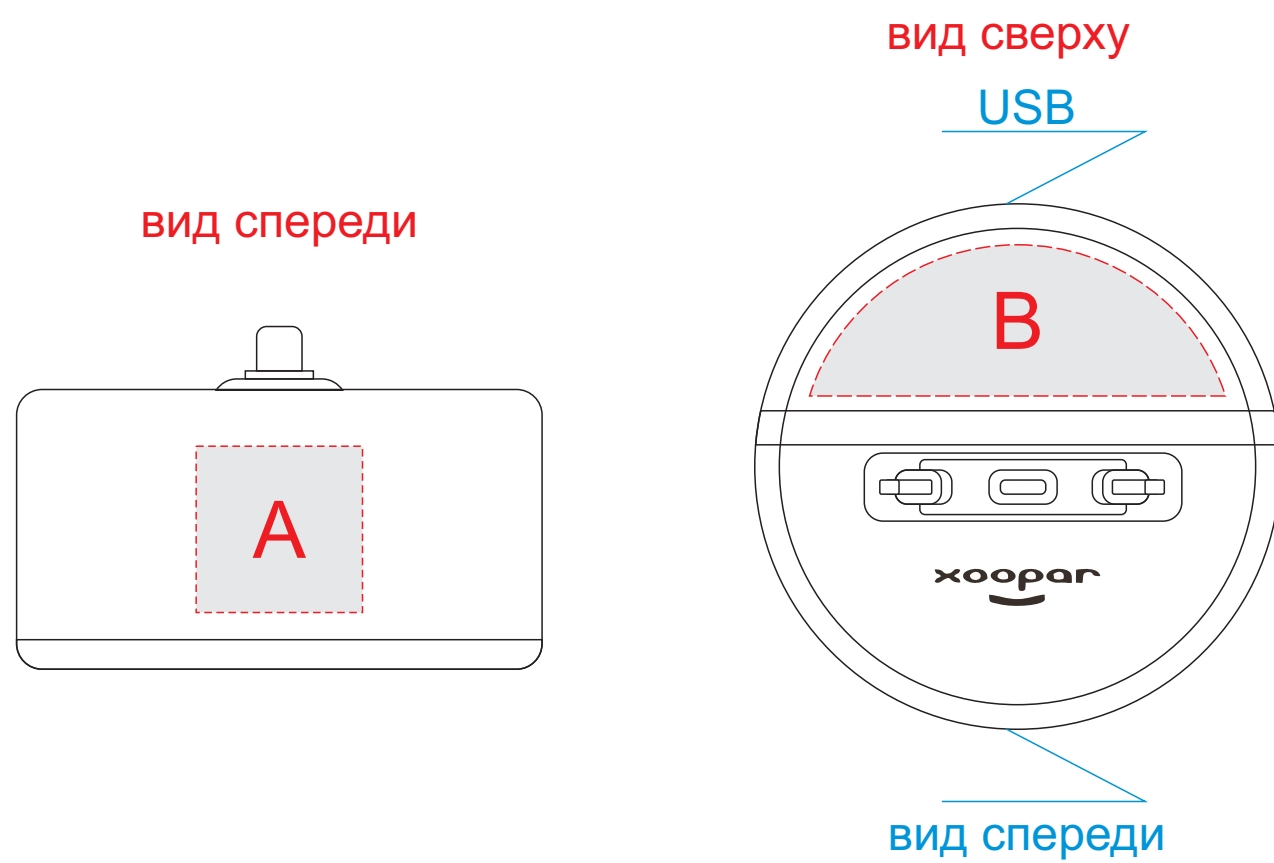

Арт. 96550

А	Вид нанесения	Макс площадь (Ш*В)
	Гравировка	22x22мм
В	Вид нанесения	Макс площадь (Ш*В)
	Цифровая печать	55x20мм
	Смола	55x20мм