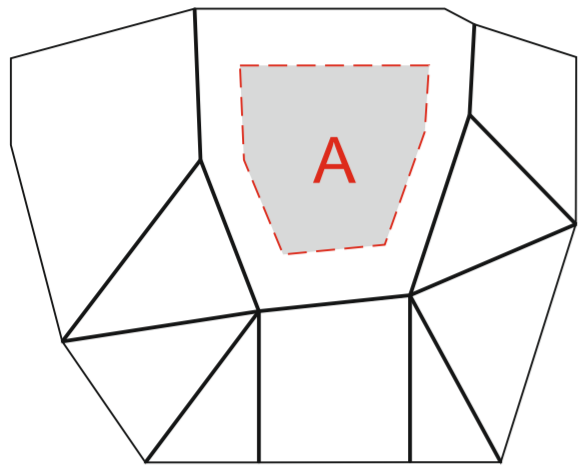

Нанесение возможно только на лицевой стороне изделия

Лицевая сторона

USB адаптер

<b>A</b>	<b>Вид нанесения</b>	<b>Макс площадь (Ш*В)</b>
	Гравировка	25x25мм
	Уф печать	25x25мм

<b>B</b>	<b>Вид нанесения</b>	<b>Макс площадь (Ш*В)</b>
	Гравировка	30x17мм

<b>C</b>	<b>Вид нанесения</b>	<b>Макс площадь (Ш*В)</b>
	Гравировка	30x55мм

<b>D</b>	<b>Вид нанесения</b>	<b>Макс площадь (Ш*В)</b>
	Гравировка	37,5x67,5мм

USB адаптер