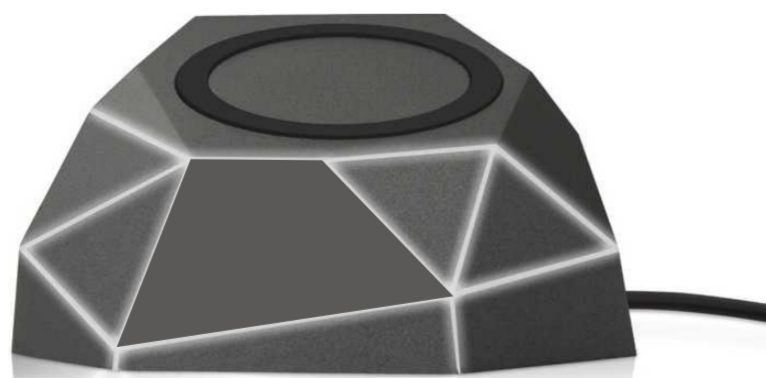

Нанесение возможно только на лицевой стороне изделия

Лицевая сторона

USB адаптер

<b>A</b>	<b>Вид нанесения</b>	<b>Макс площадь (Ш*В)</b>
	Гравировка	25x25мм
	Уф печать	25x25мм

<b>B</b>	<b>Вид нанесения</b>	<b>Макс площадь (Ш*В)</b>
	Гравировка	30x17мм

<b>C</b>	<b>Вид нанесения</b>	<b>Макс площадь (Ш*В)</b>
	Гравировка	30x55мм

<b>D</b>	<b>Вид нанесения</b>	<b>Макс площадь (Ш*В)</b>
	Гравировка	37,5x67,5мм

USB адаптер