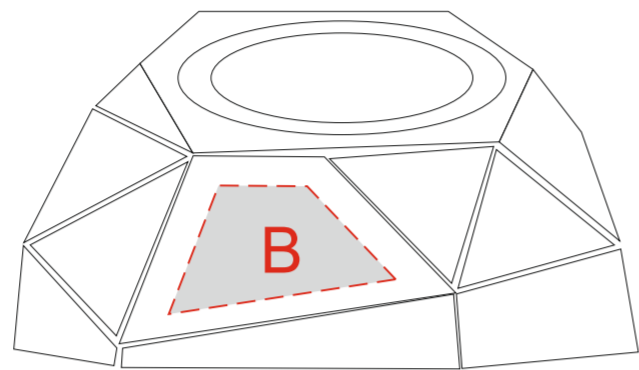

Нанесение возможно только на лицевой стороне изделия

Лицевая сторона

USB адаптер

<b>A</b>	<b>Вид нанесения</b>	<b>Макс площадь (Ш*В)</b>
	Гравировка	25x25мм
	Уф печать	25x25мм

<b>B</b>	<b>Вид нанесения</b>	<b>Макс площадь (Ш*В)</b>
	Гравировка	30x17мм

<b>C</b>	<b>Вид нанесения</b>	<b>Макс площадь (Ш*В)</b>
	Гравировка	30x55мм

<b>D</b>	<b>Вид нанесения</b>	<b>Макс площадь (Ш*В)</b>
	Гравировка	37,5x67,5мм

USB адаптер