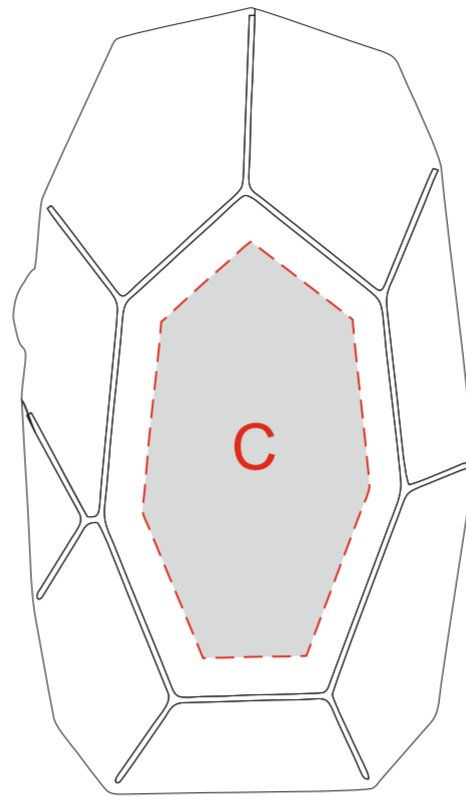

Нанесение возможно только на лицевой стороне изделия

Лицевая сторона

USB адаптер

<b>A</b>	<b>Вид нанесения</b>	<b>Макс площадь (Ш*В)</b>
	Гравировка	25x25мм
	Уф печать	25x25мм

<b>B</b>	<b>Вид нанесения</b>	<b>Макс площадь (Ш*В)</b>
	Гравировка	30x17мм

<b>C</b>	<b>Вид нанесения</b>	<b>Макс площадь (Ш*В)</b>
	Гравировка	30x55мм

<b>D</b>	<b>Вид нанесения</b>	<b>Макс площадь (Ш*В)</b>
	Гравировка	37,5x67,5мм

USB адаптер