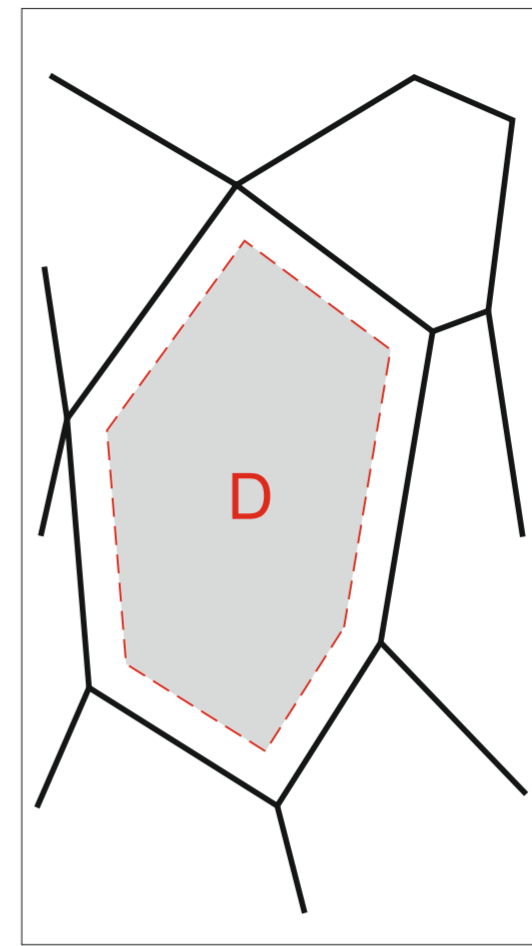

Нанесение возможно только на лицевой стороне изделия

Лицевая сторона

USB адаптер

<b>A</b>	<b>Вид нанесения</b>	<b>Макс площадь (Ш*В)</b>
	Гравировка	25x25мм
	Уф печать	25x25мм

<b>B</b>	<b>Вид нанесения</b>	<b>Макс площадь (Ш*В)</b>
	Гравировка	30x17мм

<b>C</b>	<b>Вид нанесения</b>	<b>Макс площадь (Ш*В)</b>
	Гравировка	30x55мм

<b>D</b>	<b>Вид нанесения</b>	<b>Макс площадь (Ш*В)</b>
	Гравировка	37,5x67,5мм

USB адаптер