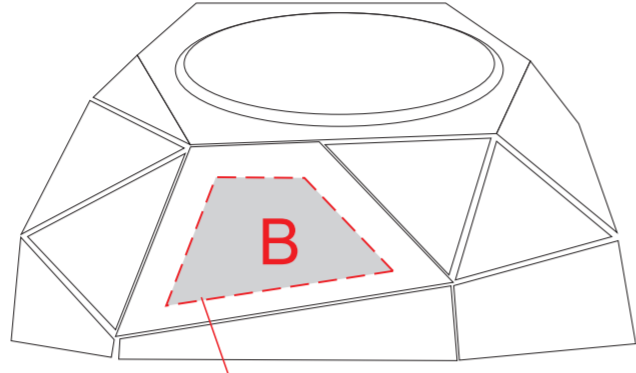

Нанесение возможно только на лицевой стороне изделия

Лицевая сторона

область с подсветкой

область с подсветкой

область с подсветкой

область с подсветкой

USB адаптер

A	Вид нанесения	Макс площадь (Ш*В)
	Гравировка	25x25мм
	Уф печать	25x25мм

B	Вид нанесения	Макс площадь (Ш*В)
	Гравировка	30x17мм

C	Вид нанесения	Макс площадь (Ш*В)
	Гравировка	30x55мм

D	Вид нанесения	Макс площадь (Ш*В)
	Гравировка	37,5x67,5мм

USB адаптер