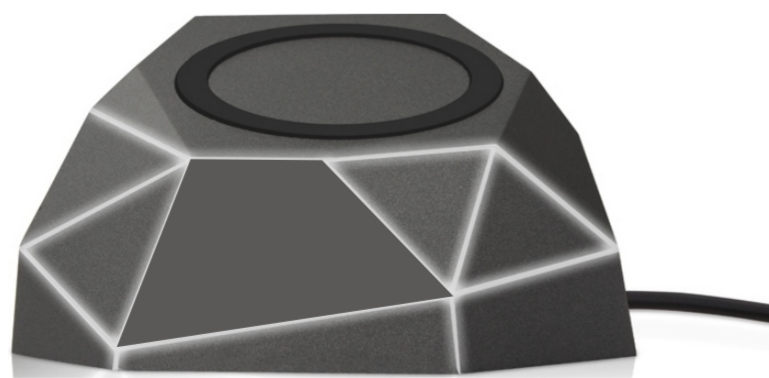

Нанесение возможно только на лицевой стороне изделия

Лицевая сторона

область с подсветкой

область с подсветкой

область с подсветкой

область с подсветкой

USB адаптер

A	Вид нанесения	Макс площадь (Ш*В)
	Гравировка	25x25мм
	Уф печать	25x25мм

B	Вид нанесения	Макс площадь (Ш*В)
	Гравировка	30x17мм

C	Вид нанесения	Макс площадь (Ш*В)
	Гравировка	30x55мм

D	Вид нанесения	Макс площадь (Ш*В)
	Гравировка	37,5x67,5мм

USB адаптер