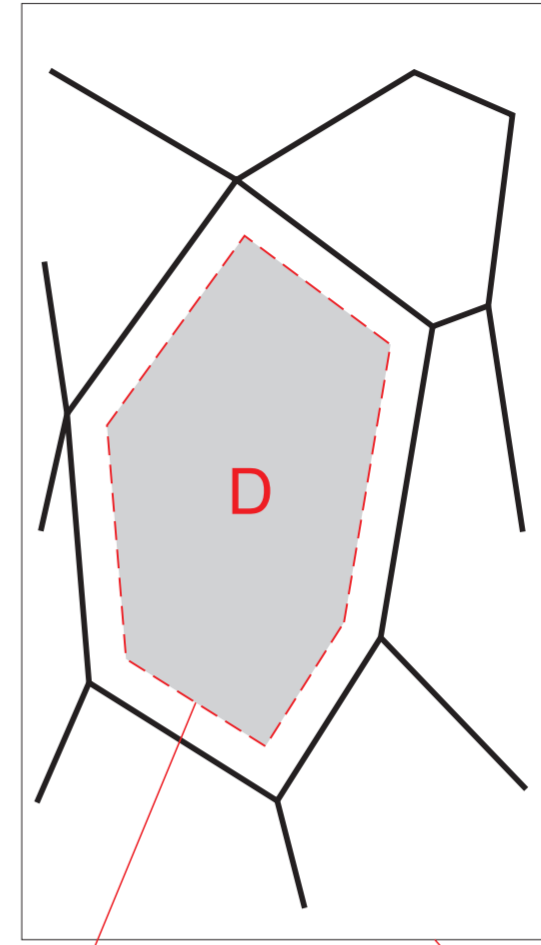

Нанесение возможно только на лицевой стороне изделия

Лицевая сторона

область с подсветкой

область с подсветкой

область с подсветкой

область с подсветкой

USB адаптер

A	Вид нанесения	Макс площадь (Ш*В)
	Гравировка	25x25мм
	Уф печать	25x25мм

B	Вид нанесения	Макс площадь (Ш*В)
	Гравировка	30x17мм

C	Вид нанесения	Макс площадь (Ш*В)
	Гравировка	30x55мм

D	Вид нанесения	Макс площадь (Ш*В)
	Гравировка	37,5x67,5мм

USB адаптер