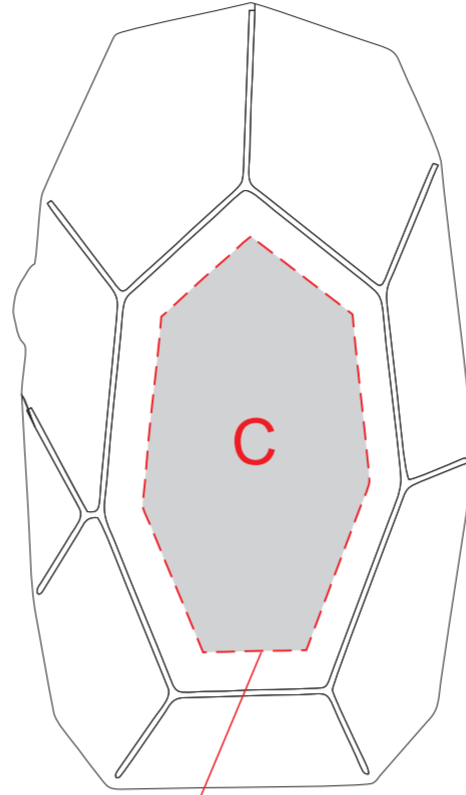

Нанесение возможно только на лицевой стороне изделия

Лицевая сторона

область с подсветкой

область с подсветкой

область с подсветкой

область с подсветкой

USB адаптер

A	Вид нанесения	Макс площадь (Ш*В)
	Гравировка	25x25мм
	Уф печать	25x25мм

B	Вид нанесения	Макс площадь (Ш*В)
	Гравировка	30x17мм

C	Вид нанесения	Макс площадь (Ш*В)
	Гравировка	30x55мм

D	Вид нанесения	Макс площадь (Ш*В)
	Гравировка	37,5x67,5мм

USB адаптер