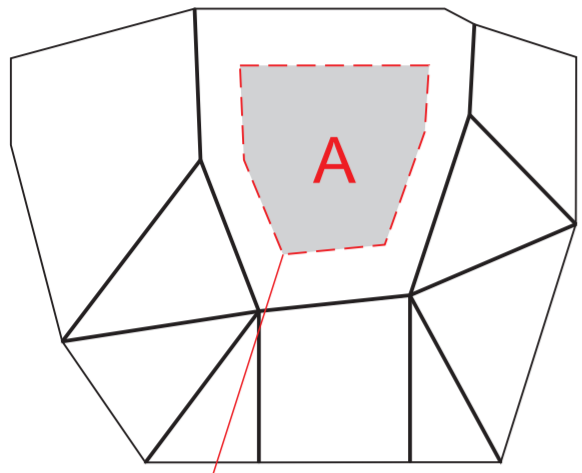

Нанесение возможно только на лицевой стороне изделия

Лицевая сторона

область с подсветкой

область с подсветкой

область с подсветкой

область с подсветкой

USB адаптер

A	Вид нанесения	Макс площадь (Ш*В)
	Гравировка	25x25мм
	Уф печать	25x25мм

B	Вид нанесения	Макс площадь (Ш*В)
	Гравировка	30x17мм

C	Вид нанесения	Макс площадь (Ш*В)
	Гравировка	30x55мм

D	Вид нанесения	Макс площадь (Ш*В)
	Гравировка	37,5x67,5мм

USB адаптер