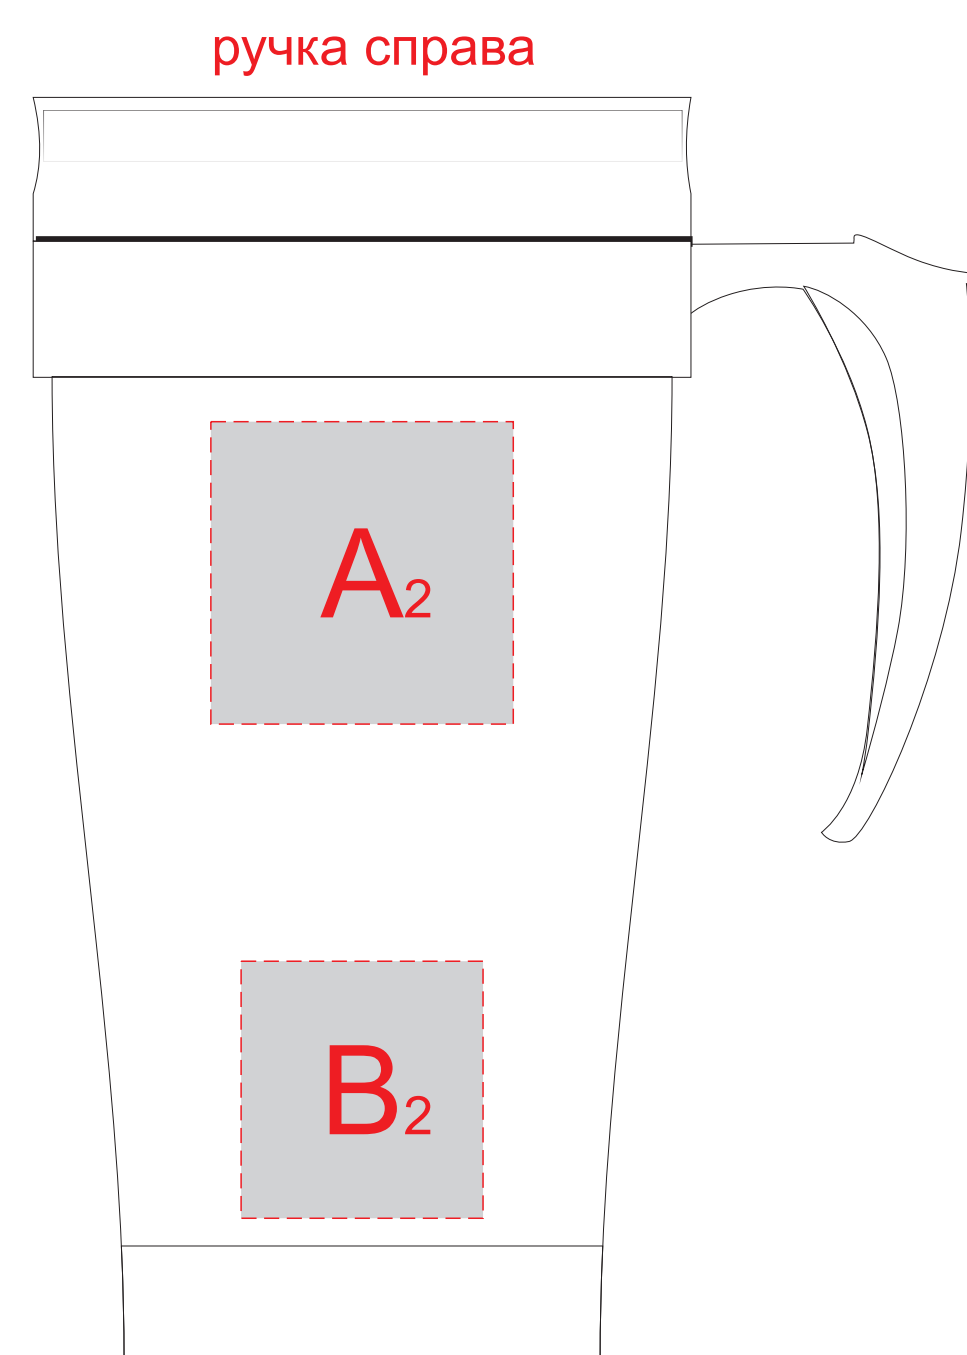

Арт. 82951, 82952, 82953

A	Вид нанесения	Макс площадь (Ш*В)
	Тампопечать	40x40мм

B	Вид нанесения	Макс площадь (Ш*В)
	Тампопечать	32x34мм