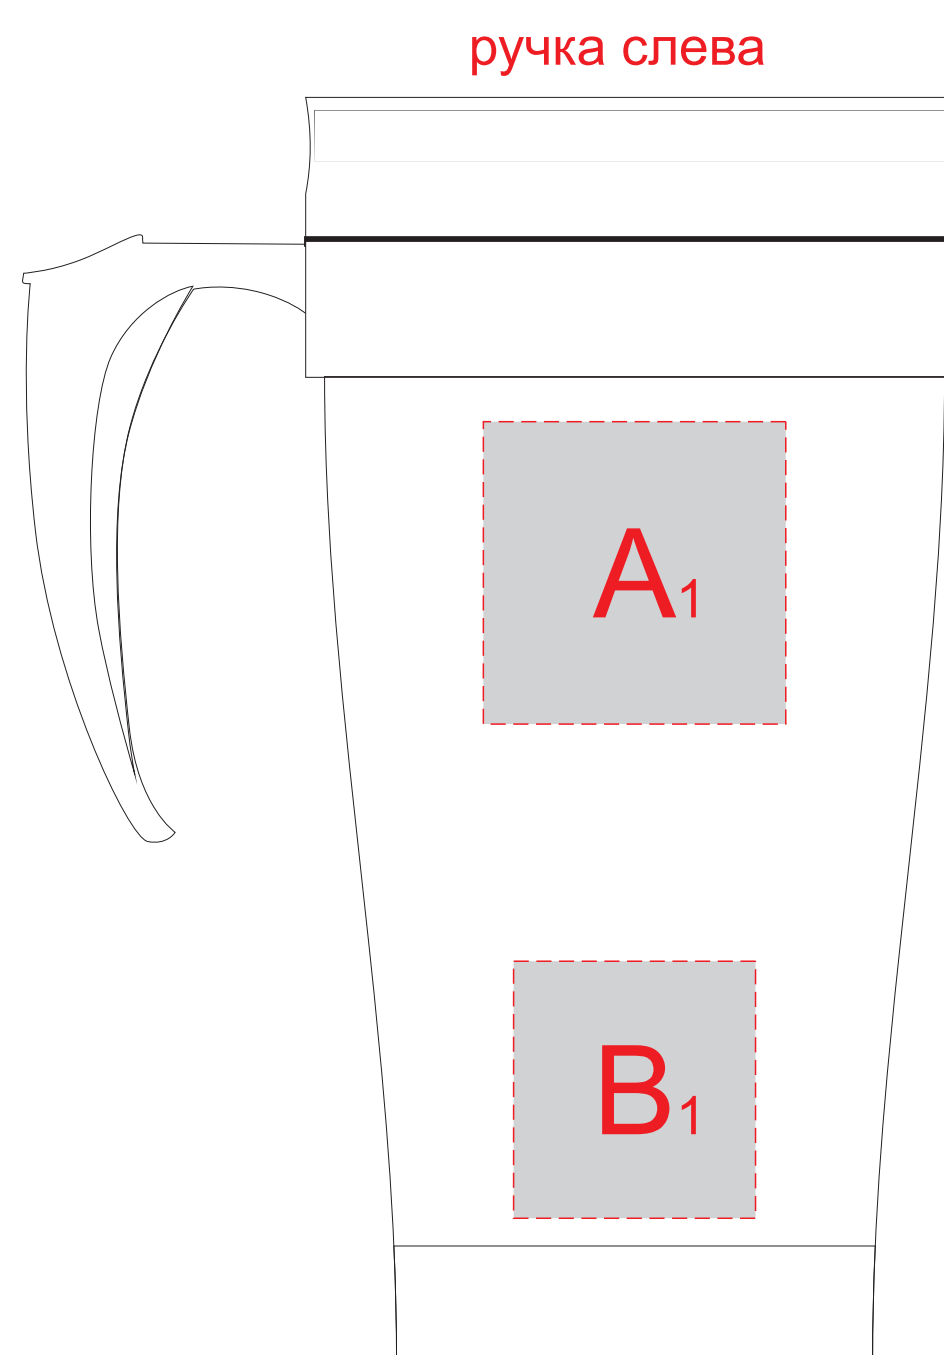

Арт. 82951, 82952, 82953

A	Вид нанесения	Макс площадь (Ш*В)
	Тампопечать	40x40мм

B	Вид нанесения	Макс площадь (Ш*В)
	Тампопечать	32x34мм