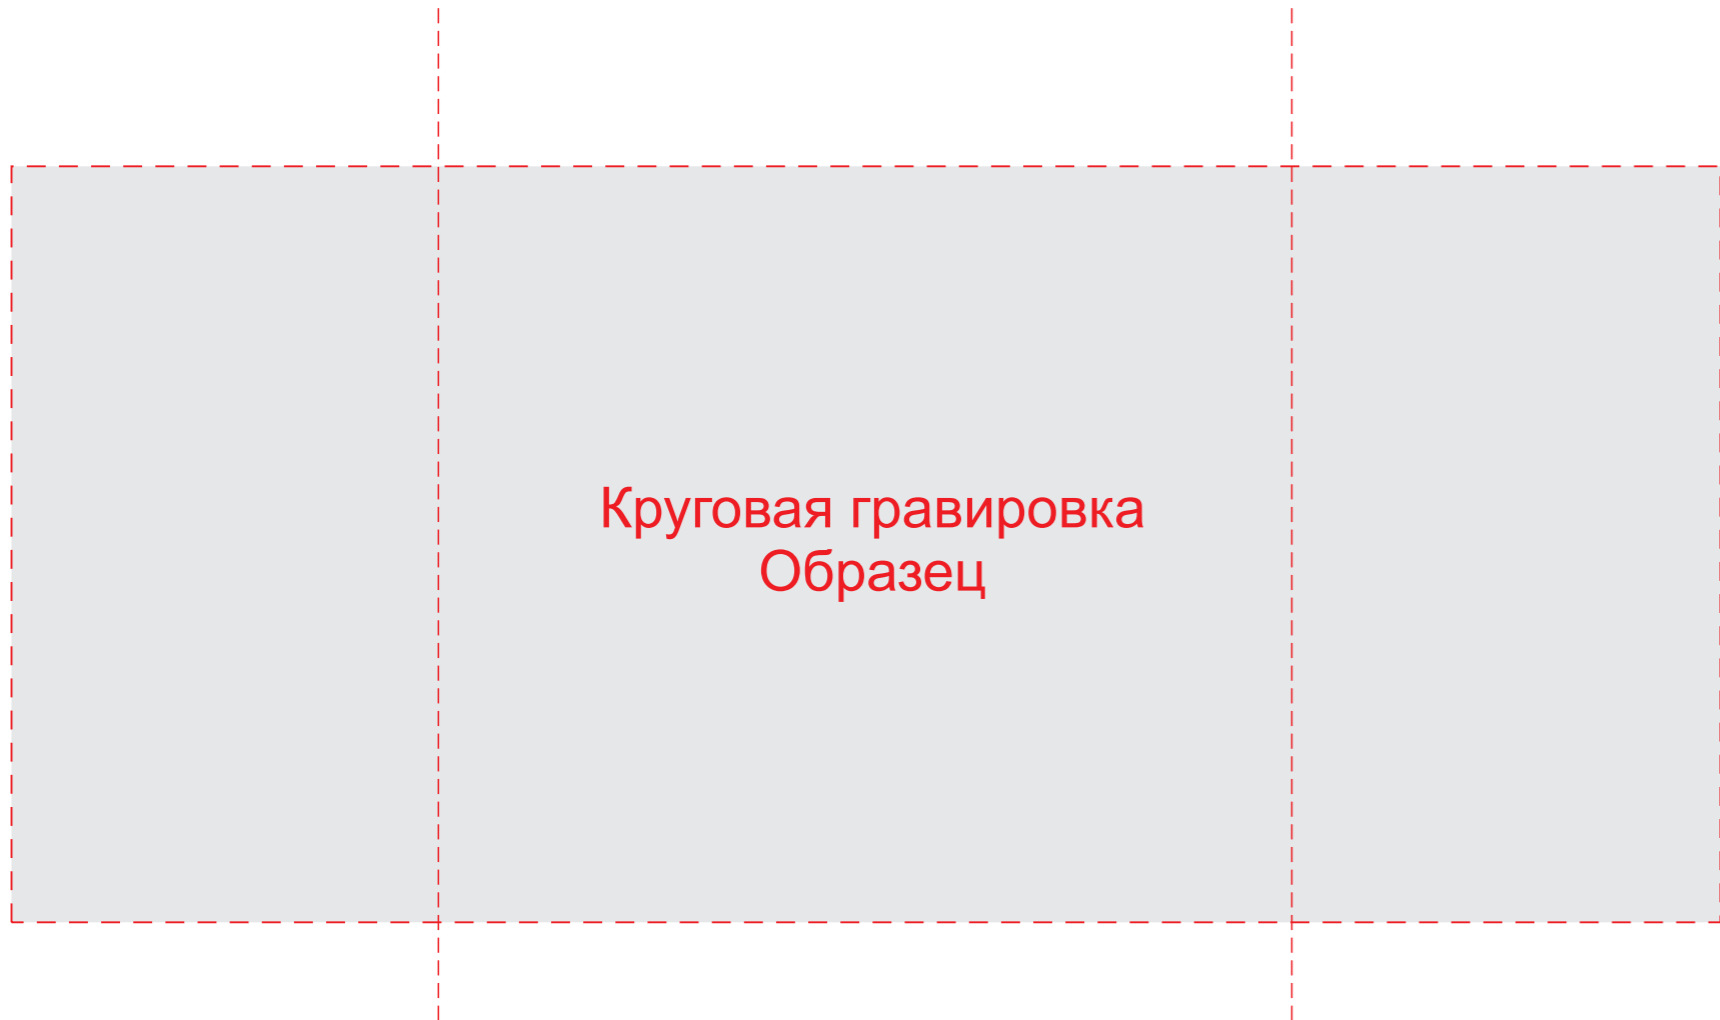

Арт. 821376

Внимание! Круговая гравировка не стыкуется.
Круговое нанесение не позиционируется относительно других нанесений.

A	Вид нанесения	Макс площадь (Ш*В)
	Гравировка	25x120мм
	Круговая Гравировка	226x100мм
	Уф печать	20x130мм
	Круговая уф печать	229,22x130мм

B	Вид нанесения	Макс площадь (Ш*В)
	Гравировка	30x30мм
	Тампопечать	25x25мм

C	Вид нанесения	Макс площадь (Ш*В)
	Гравировка	30x30мм
	Тампопечать	30x20мм

D	Вид нанесения	Макс площадь (Ш*В)
	Тампопечать 1+0	40x40мм
	Цифровая печать на белой основе	70x70мм