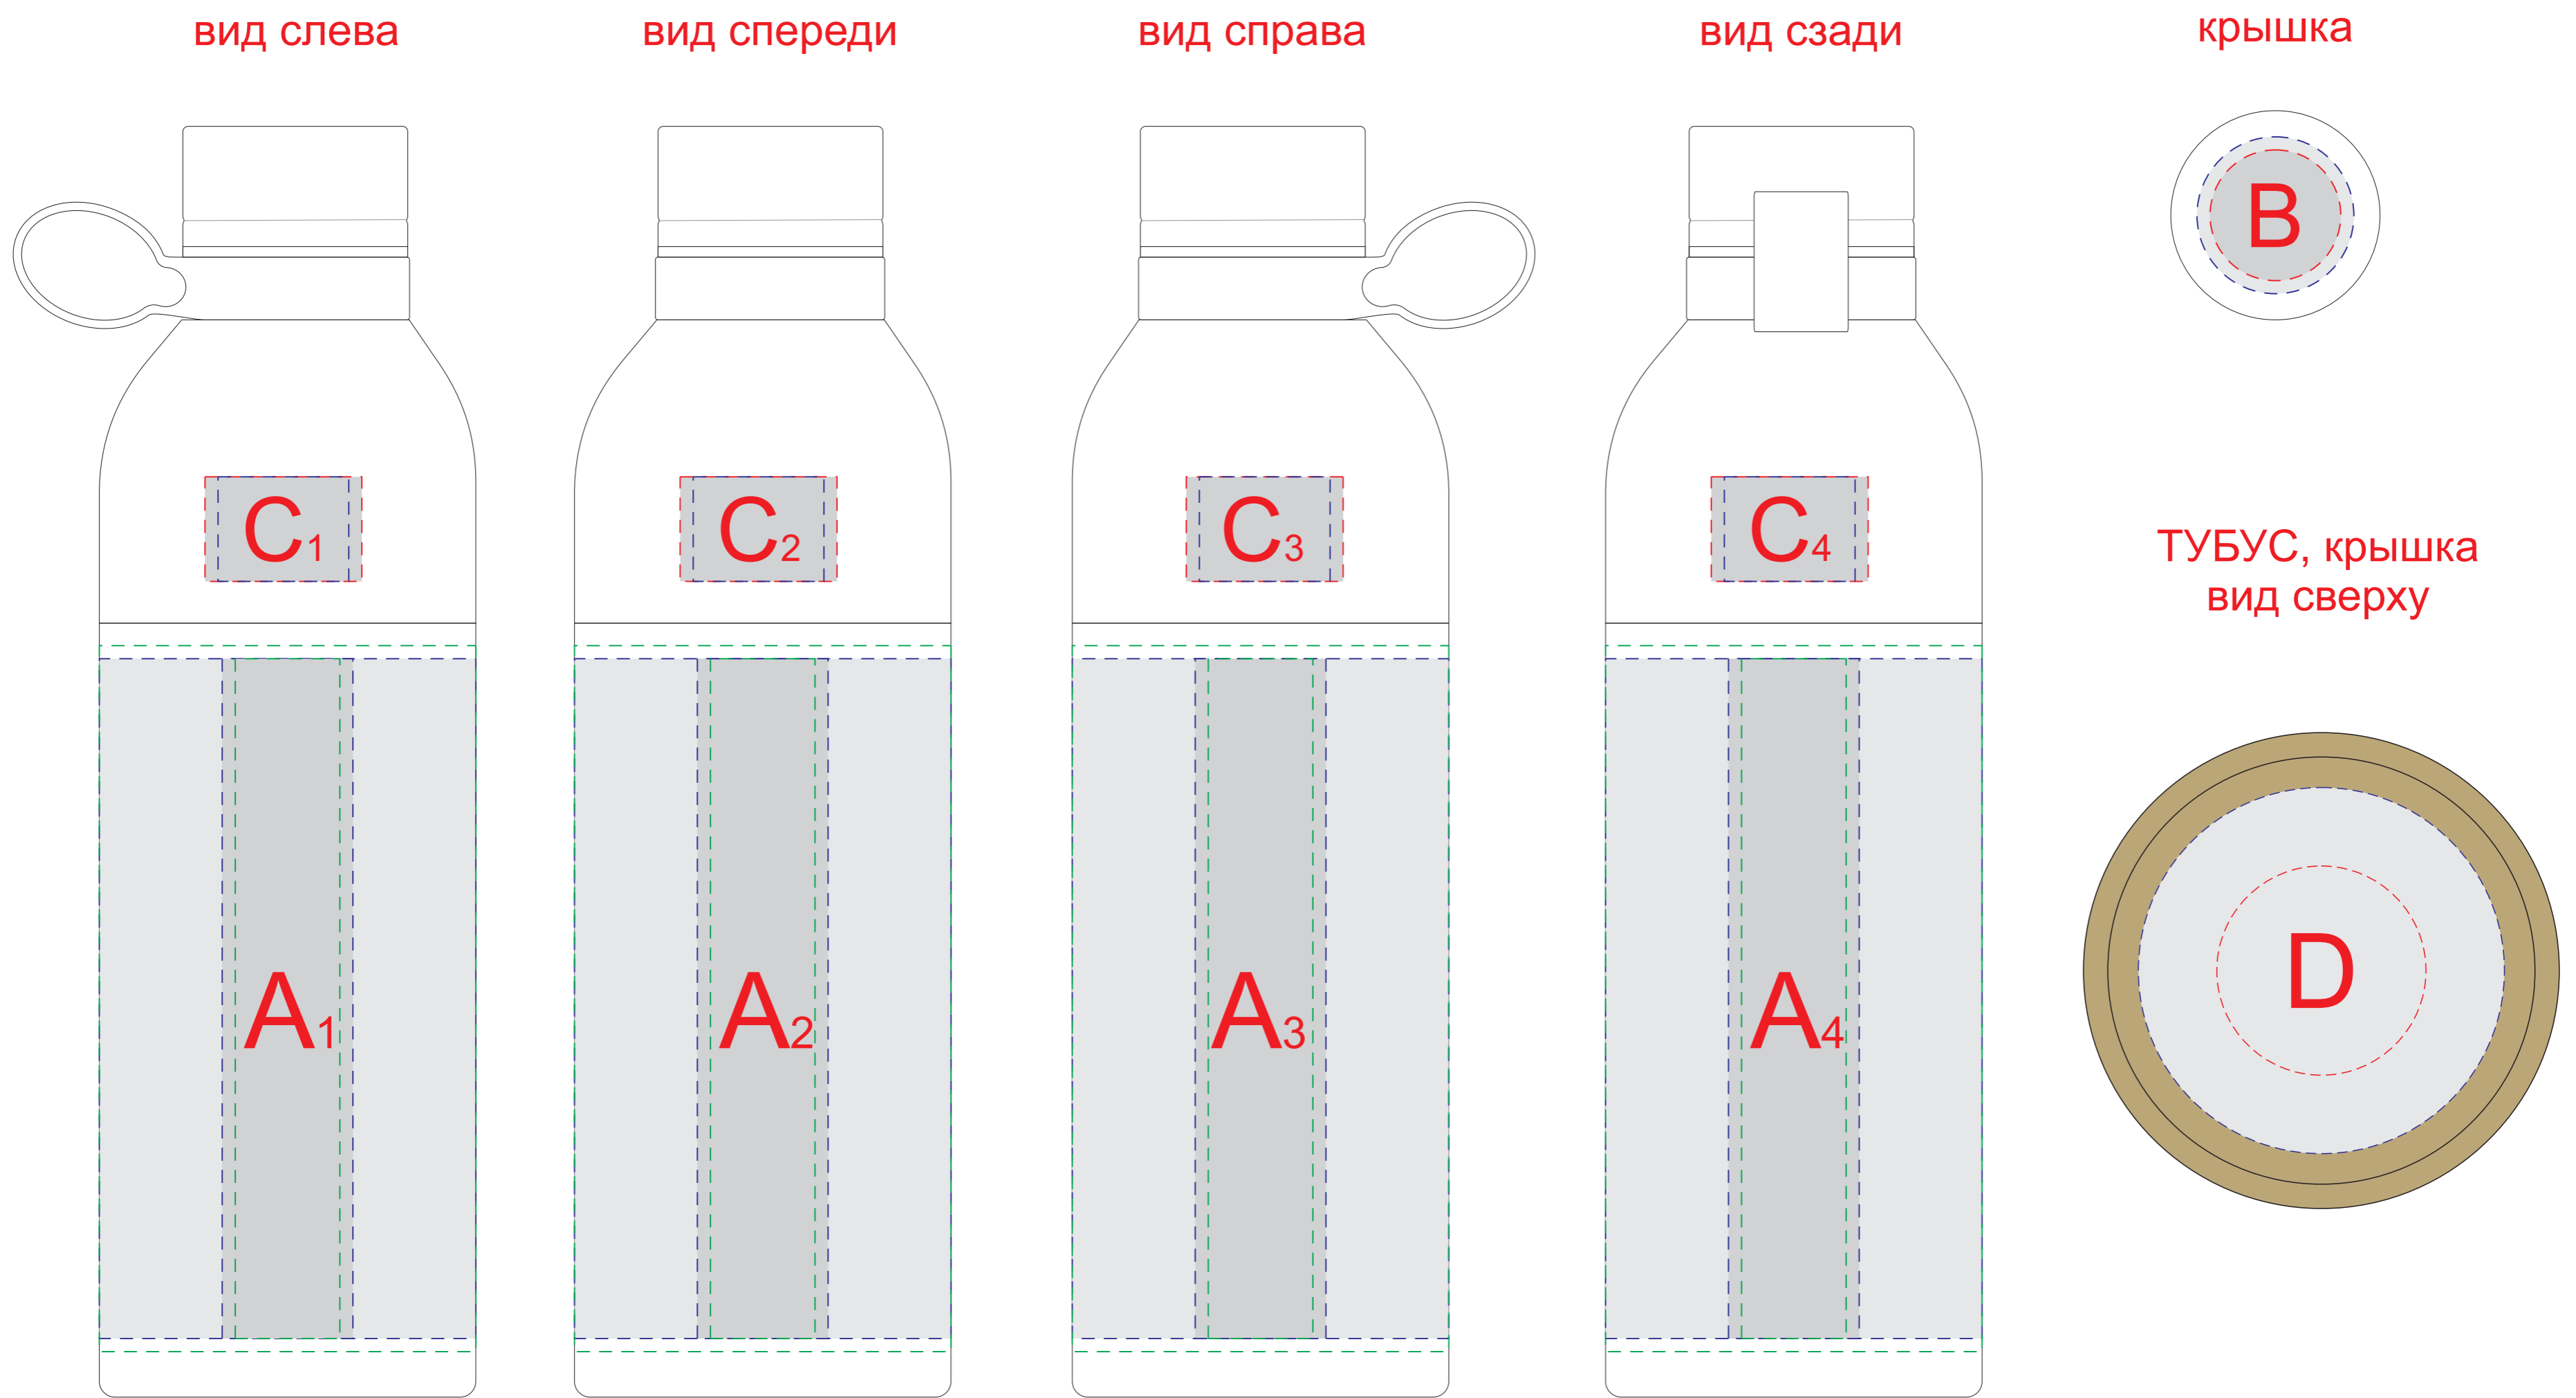

Арт. 821376

Внимание! Круговая гравировка не стыкуется.
Круговое нанесение не позиционируется относительно других нанесений.

A	Вид нанесения	Макс площадь (Ш*В)
	Гравировка	25x120мм
	Круговая Гравировка	226x100мм
	Уф печать	20x130мм
	Круговая уф печать	229,22x130мм

B	Вид нанесения	Макс площадь (Ш*В)
	Гравировка	30x30мм
	Тампопечать	25x25мм

C	Вид нанесения	Макс площадь (Ш*В)
	Гравировка	30x30мм
	Тампопечать	30x20мм

D	Вид нанесения	Макс площадь (Ш*В)
	Тампопечать 1+0	40x40мм
	Цифровая печать на белой основе	70x70мм