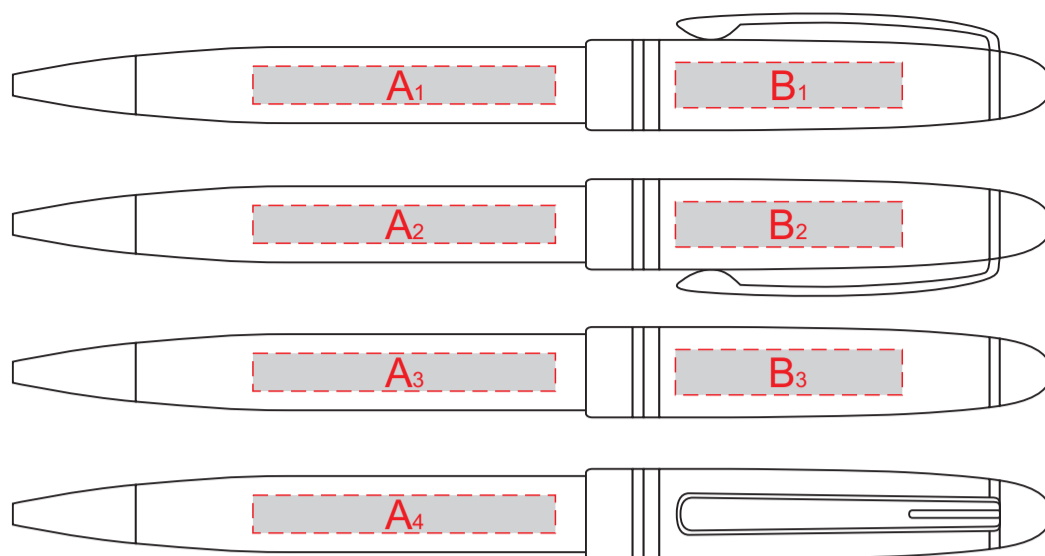

Арт. 16110

образец для круговой трафаретной печати

Внимание! При тампонной печати и круговой трафаретной печати происходит миграция цвета. Рекомендуем серебро, золото и черный.

A	Вид нанесения	Макс площадь (Ш*В)
	Тампопечать	40x5мм
B	Вид нанесения	Макс площадь (Ш*В)
	Тампопечать	30x6мм
C	Вид нанесения	Макс площадь (Ш*В)
	Круговая трафаретная печать (1+0)	32x31,4мм
D	Вид нанесения	Макс площадь (Ш*В)
	Круговая трафаретная печать (1+0)	22x15,7мм