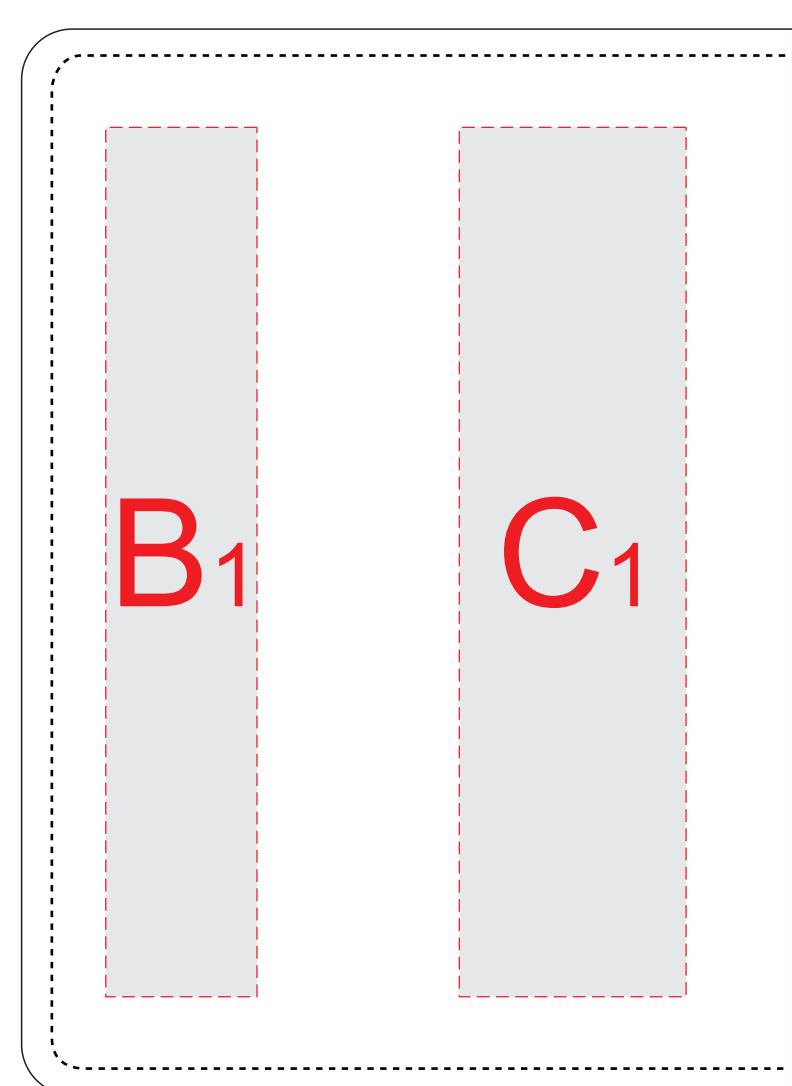

оборот

коробка

внутренний разворот

Внимание! Трафаретная печать на коробке возможна в 1 цвет - белым, серебряным или золотым цветом

A	Вид нанесения	Макс площадь (Ш*В)
	Тиснение блинт	50x50мм
B	Вид нанесения	Макс площадь (Ш*В)
	Тиснение блинт	30x95мм
C	Вид нанесения	Макс площадь (Ш*В)
	Тиснение блинт	20x95мм
D	Вид нанесения	Макс площадь (Ш*В)
	Тиснение (от 30 штук)	60x22мм
E	Вид нанесения	Макс площадь (Ш*В)
	Тиснение (от 30 штук)	45x16мм
F	Вид нанесения	Макс площадь (Ш*В)
	Тампопечать	45x45мм
	Трафаретная печать 1+0	120x80мм
	Цифровая печать на белой основе	140x105мм