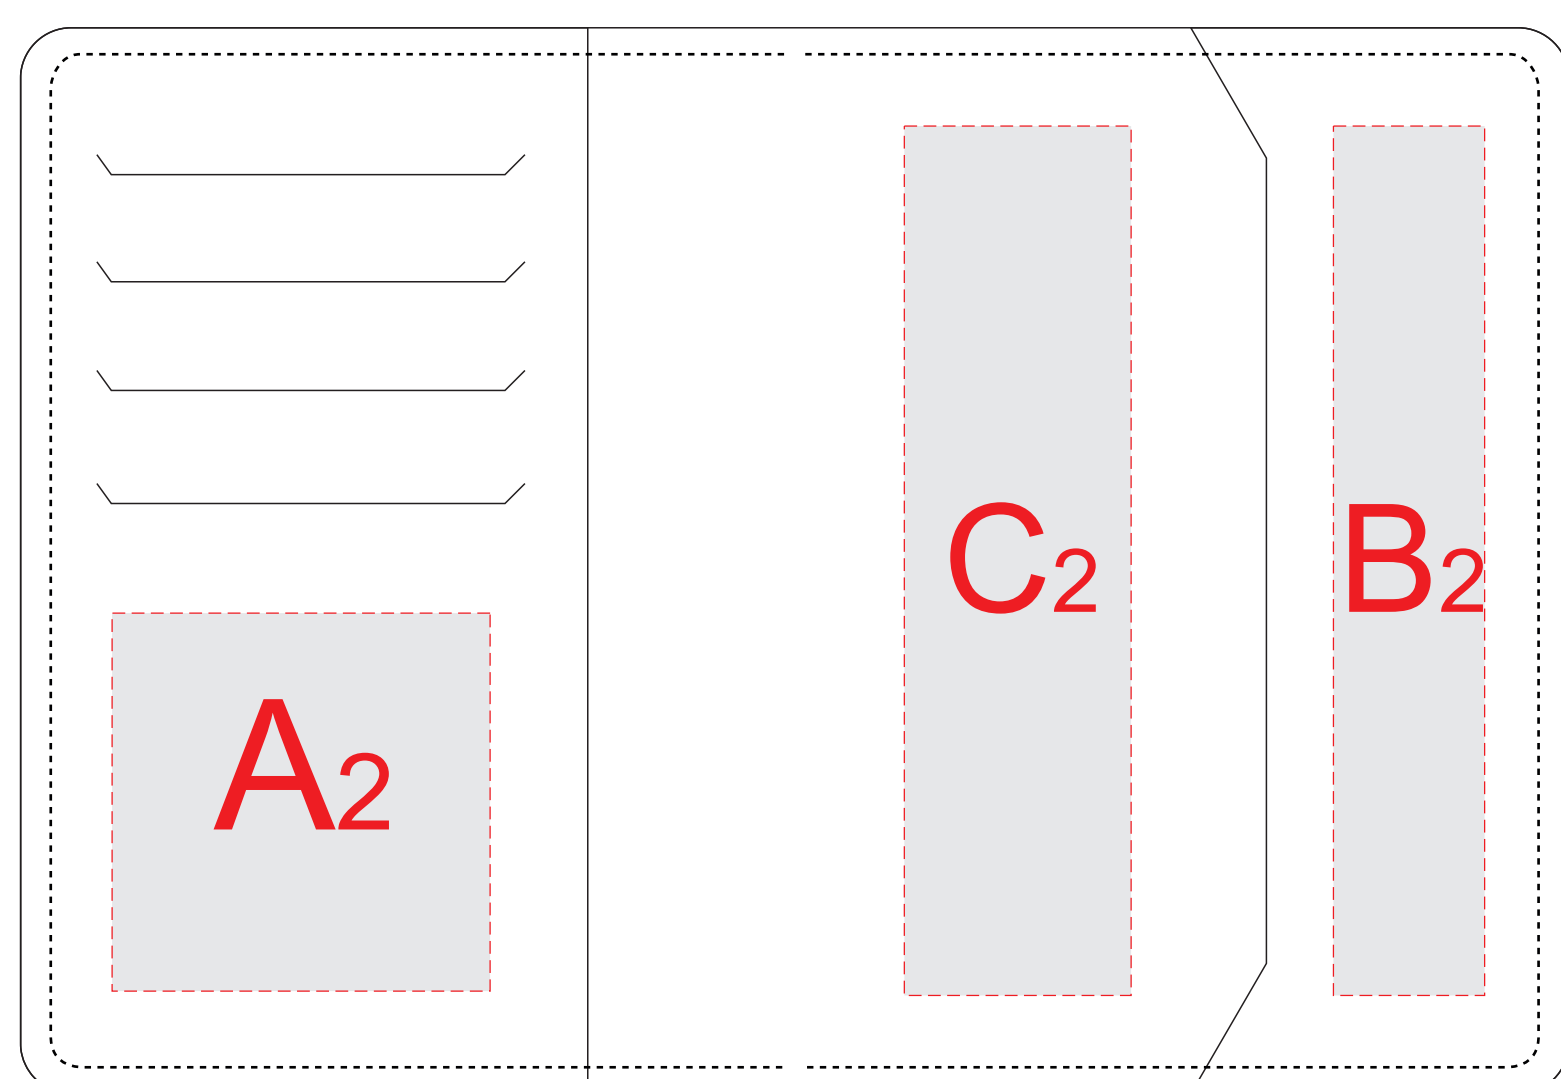

оборот

коробка

внутренний разворот

Внимание! Трафаретная печать на коробке возможна в 1 цвет - белым, серебряным или золотым цветом

A	Вид нанесения	Макс площадь (Ш*В)
	Тиснение блинт	50x50мм
B	Вид нанесения	Макс площадь (Ш*В)
	Тиснение блинт	30x95мм
C	Вид нанесения	Макс площадь (Ш*В)
	Тиснение блинт	20x95мм
D	Вид нанесения	Макс площадь (Ш*В)
	Тиснение (от 30 штук)	60x22мм
E	Вид нанесения	Макс площадь (Ш*В)
	Тиснение (от 30 штук)	45x16мм
F	Вид нанесения	Макс площадь (Ш*В)
	Тампопечать	45x45мм
	Трафаретная печать 1+0	120x80мм
	Цифровая печать на белой основе	140x105мм