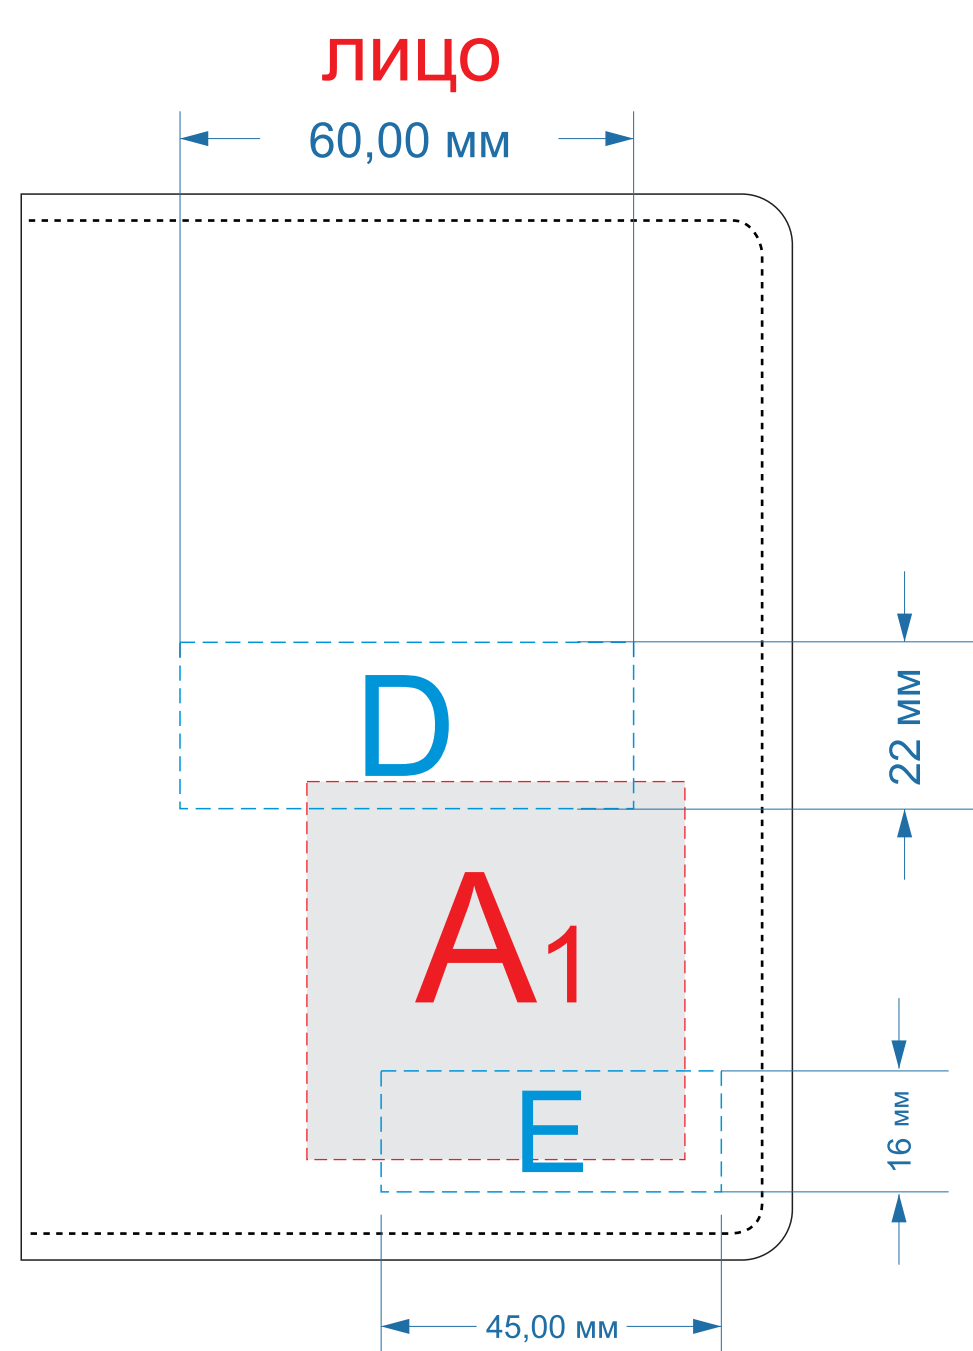

оборот

коробка

внутренний разворот

Внимание! Трафаретная печать на коробке возможна в 1 цвет - белым, серебряным или золотым цветом

A	Вид нанесения	Макс площадь (Ш*В)
	Тиснение блинт	50x50мм
B	Вид нанесения	Макс площадь (Ш*В)
	Тиснение блинт	30x95мм
C	Вид нанесения	Макс площадь (Ш*В)
	Тиснение блинт	20x95мм
D	Вид нанесения	Макс площадь (Ш*В)
	Тиснение (от 30 штук)	60x22мм
E	Вид нанесения	Макс площадь (Ш*В)
	Тиснение (от 30 штук)	45x16мм
F	Вид нанесения	Макс площадь (Ш*В)
	Тампопечать	45x45мм
	Трафаретная печать 1+0	120x80мм
	Цифровая печать на белой основе	140x105мм