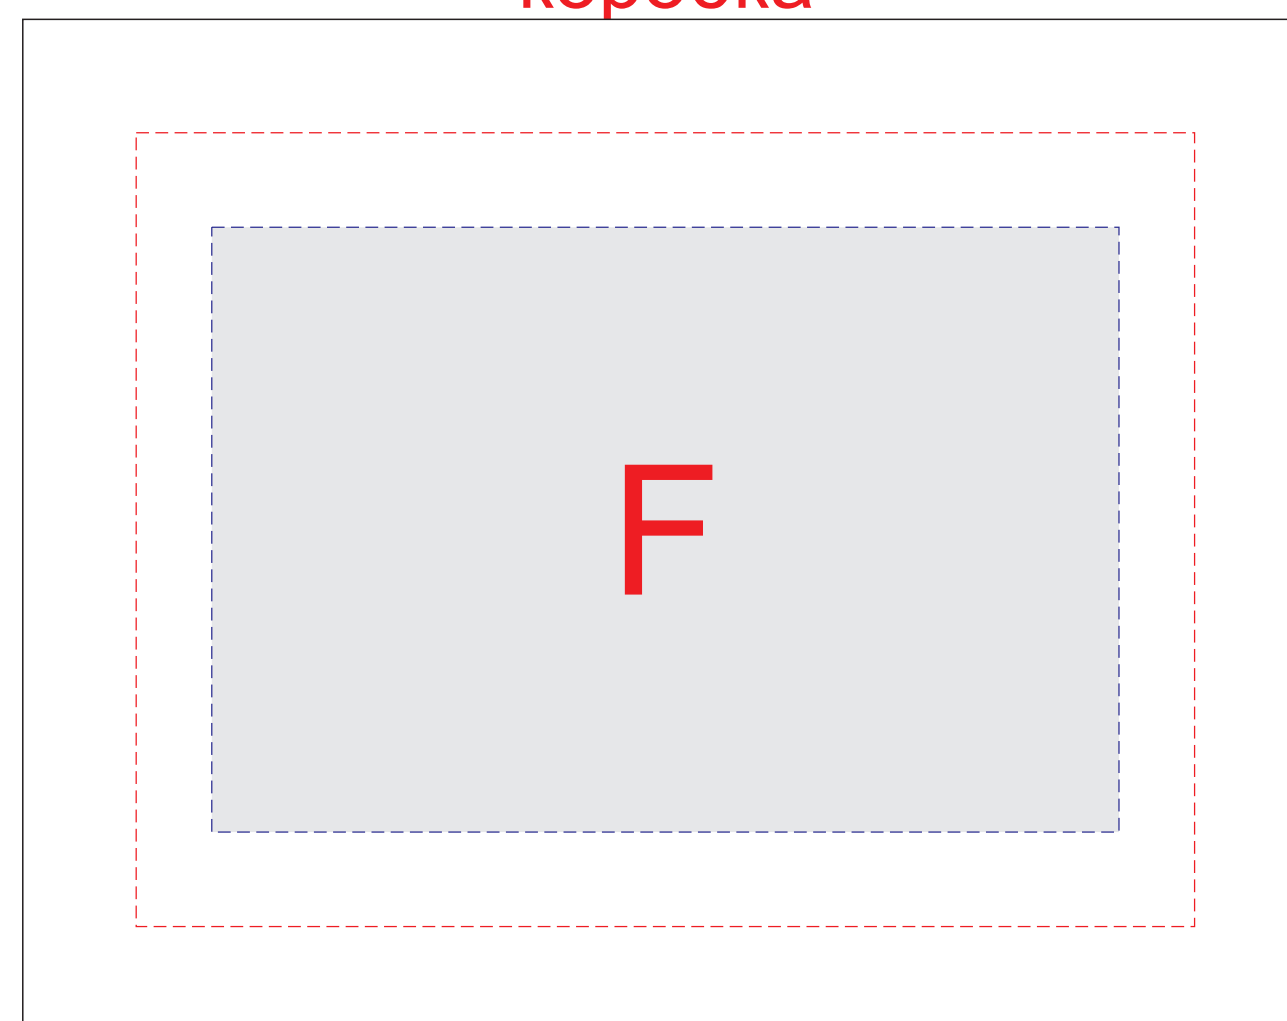

оборот

коробка

внутренний разворот

Внимание! Трафаретная печать на коробке возможна в 1 цвет - белым, серебряным или золотым цветом

A	Вид нанесения	Макс площадь (Ш*В)
	Тиснение блинт	50x50мм
B	Вид нанесения	Макс площадь (Ш*В)
	Тиснение блинт	30x95мм
C	Вид нанесения	Макс площадь (Ш*В)
	Тиснение блинт	20x95мм
D	Вид нанесения	Макс площадь (Ш*В)
	Тиснение (от 30 штук)	60x22мм
E	Вид нанесения	Макс площадь (Ш*В)
	Тиснение (от 30 штук)	45x16мм
F	Вид нанесения	Макс площадь (Ш*В)
	Тампопечать	45x45мм
	Трафаретная печать 1+0	120x80мм
	Цифровая печать на белой основе	140x105мм