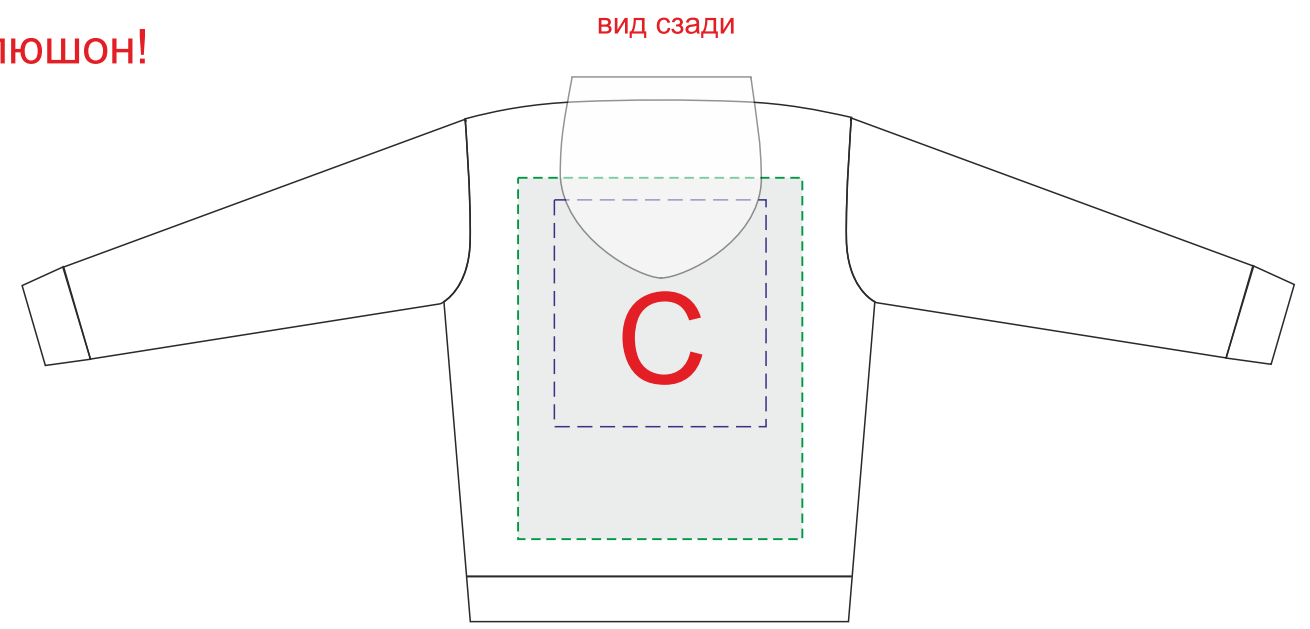

Есть капюшон!

Внимание: на размерах менее размера L края изображения максимального поля могут уходить в подмышки. Просим учитывать это при расположении макета!

<b>A</b>	Вид нанесения	Макс площадь (Ш*В)
	Термотрансфер	110x80мм
	Вышивка	110x80мм
<b>B</b>	Вид нанесения	Макс площадь (Ш*В)
	Термотрансфер	120x120мм

<b>C</b>	Вид нанесения	Макс площадь (Ш*В)
	Текстильный принтер	376x478мм
	Термотрансфер	280x300мм
	Вышивка	250x230мм
<b>D</b>	Вид нанесения	Макс площадь (Ш*В)
	Текстильный принтер	376x478мм