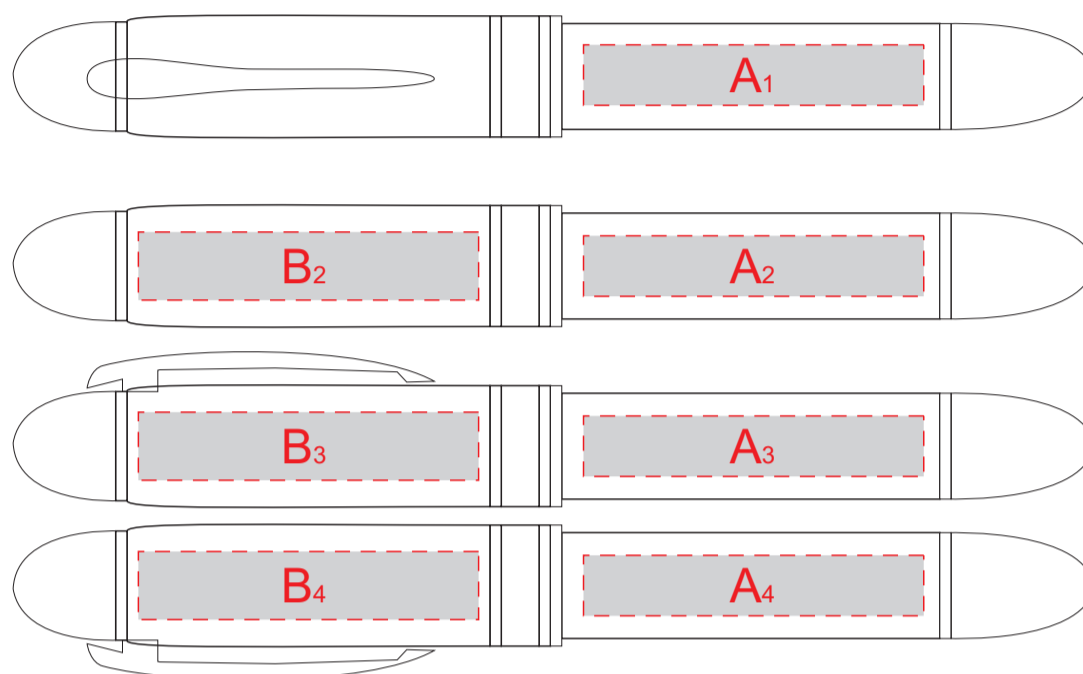

Внимание!

Цвет гравировки (золото\серебро) может отличаться в зависимости от партии изделия и конкретной модели изделия, просьба уточнять цвет через сигнальный образец!

Внимание!

Для серебристой и белой моделей рекомендуем выбирать гравировку с чернением!

A	Вид нанесения	Макс площадь (Ш*В)
	Гравировка	45x8мм

B	Вид нанесения	Макс площадь (Ш*В)
	Гравировка	45x9мм