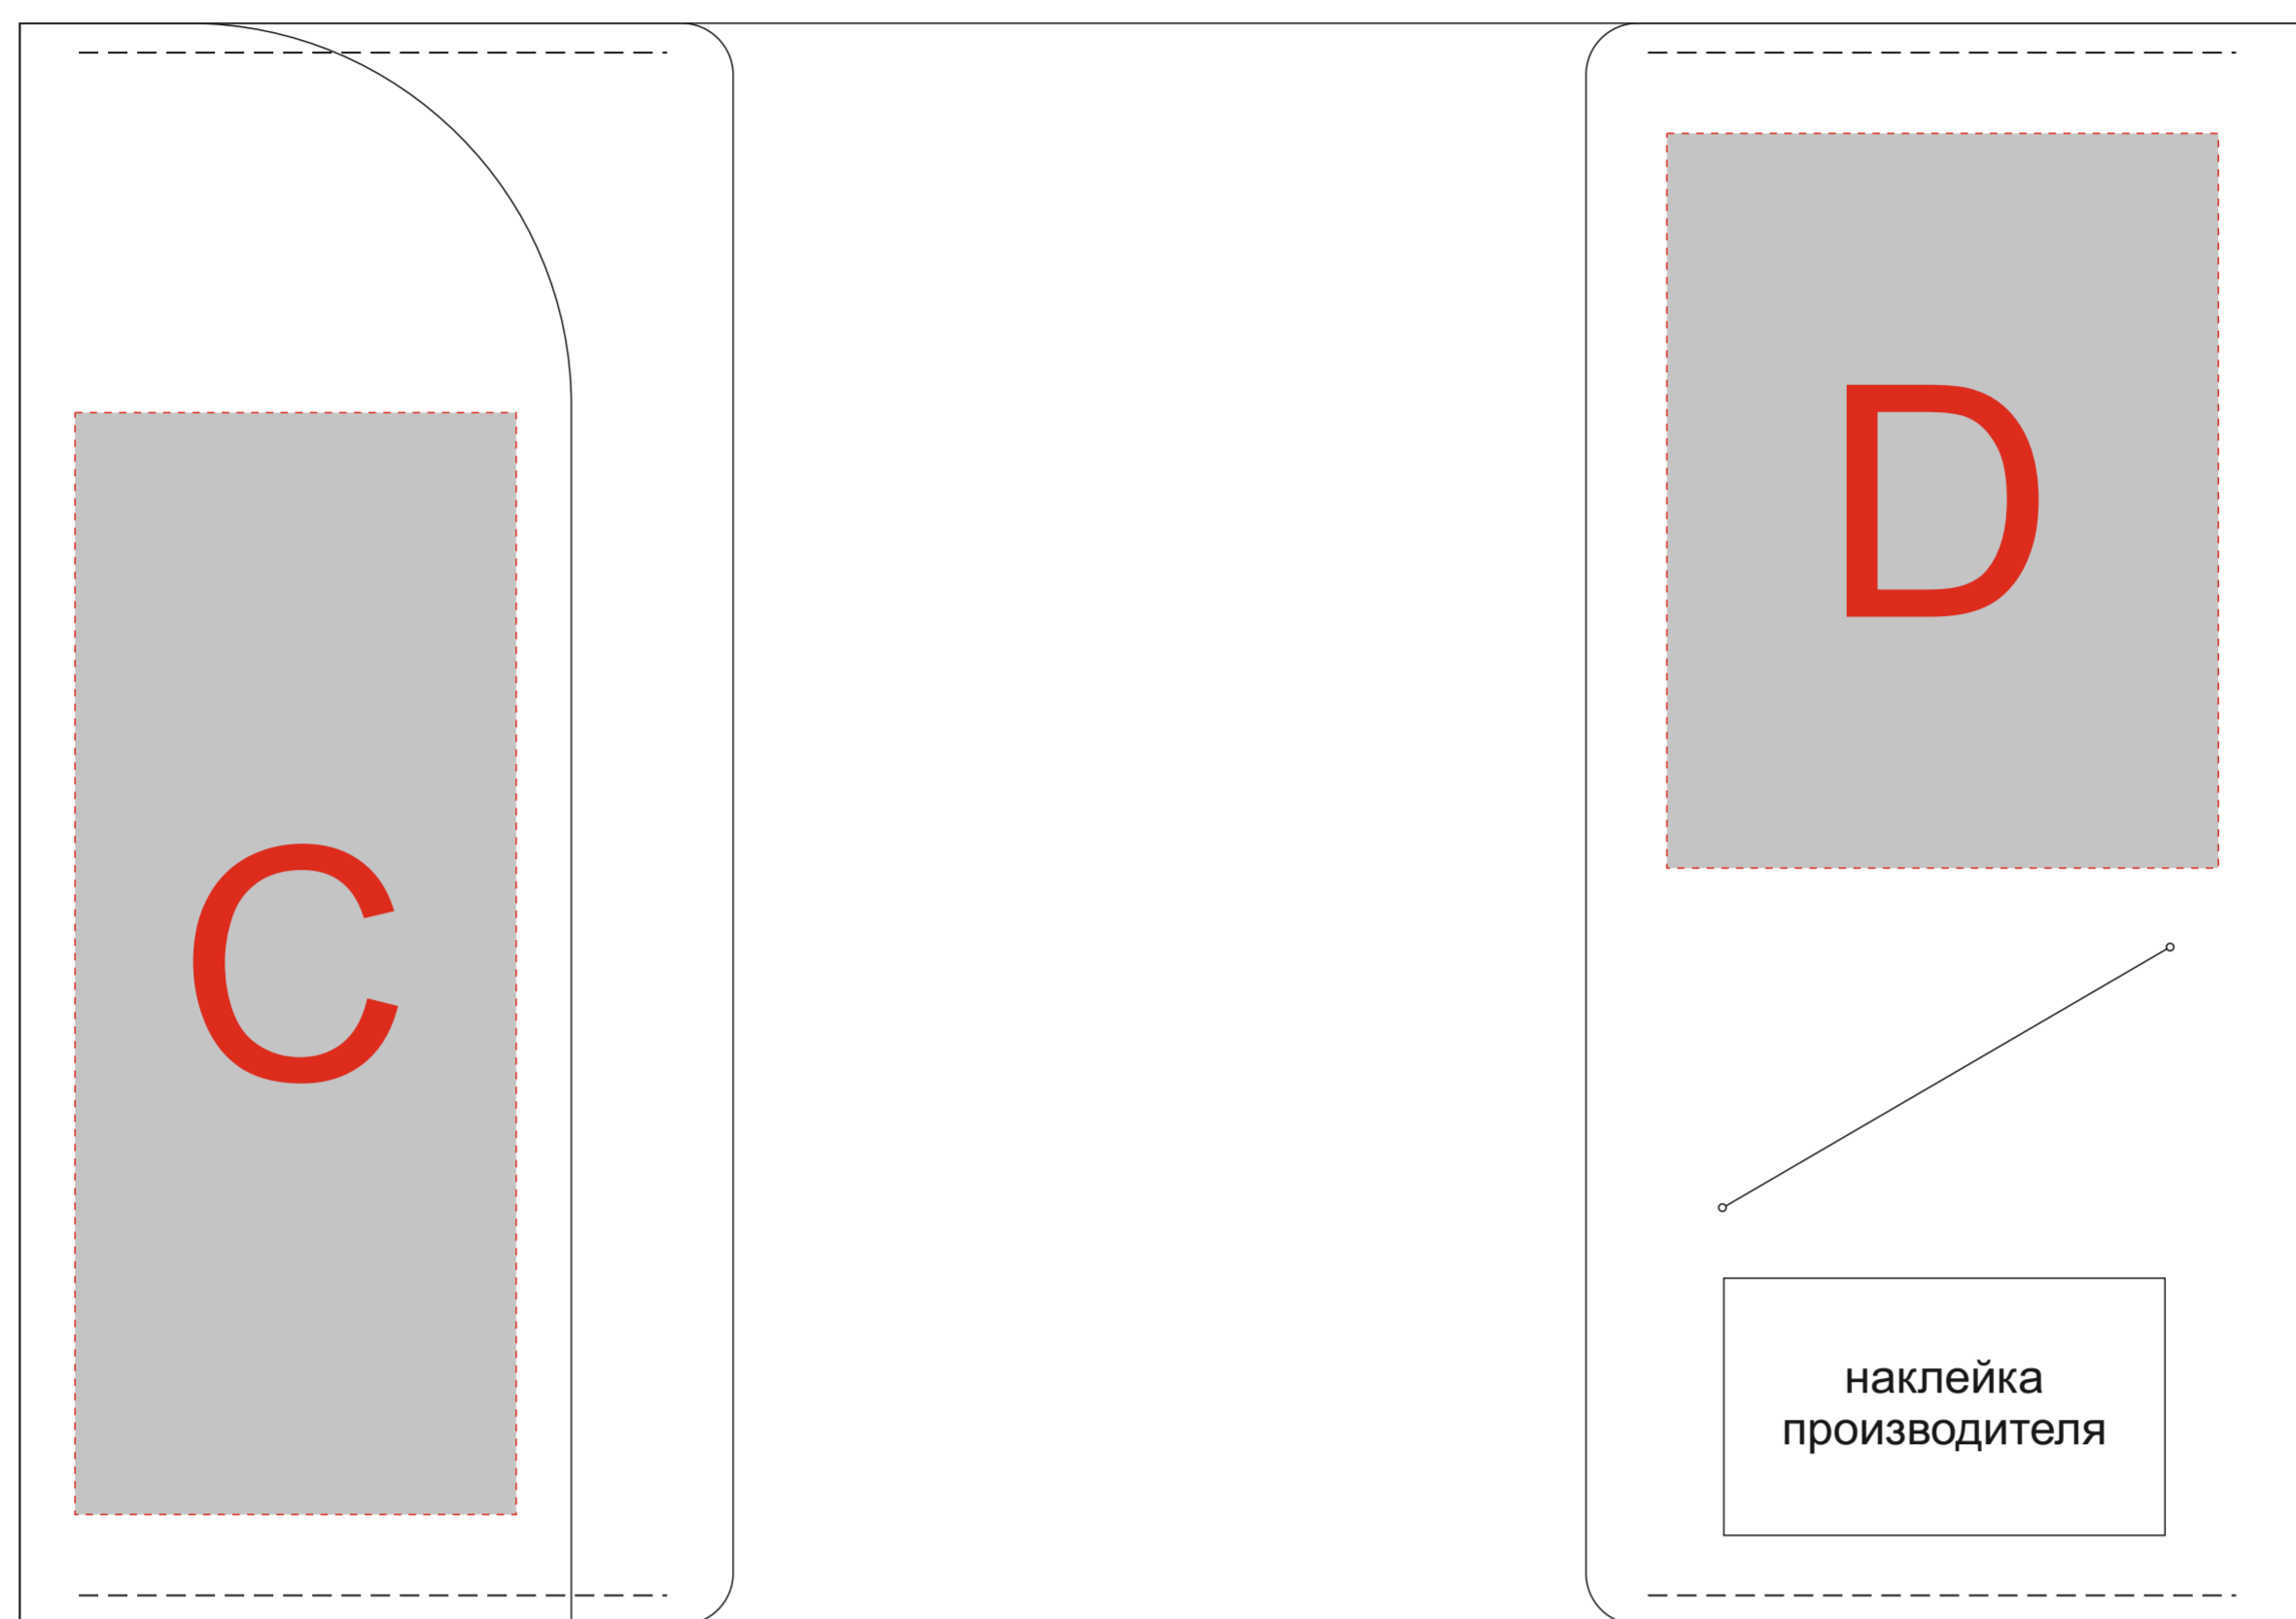

Арт. 3-223

Внимание! Центром "по умолчанию" производство считает центр переплетной крышки блокнота/ежедневника, без учета ширины корешка.

Лицо

Оборот

Внутренняя сторона обложки

А	Вид нанесения	Макс площадь (Ш*В)
	Тиснение	60x95мм

В	Вид нанесения	Макс площадь (Ш*В)
	Тиснение	75x95мм

С	Вид нанесения	Макс площадь (Ш*В)
	Тиснение	60x95мм

Д	Вид нанесения	Макс площадь (Ш*В)
	Тиснение	75x95мм

Лицо

Оборот