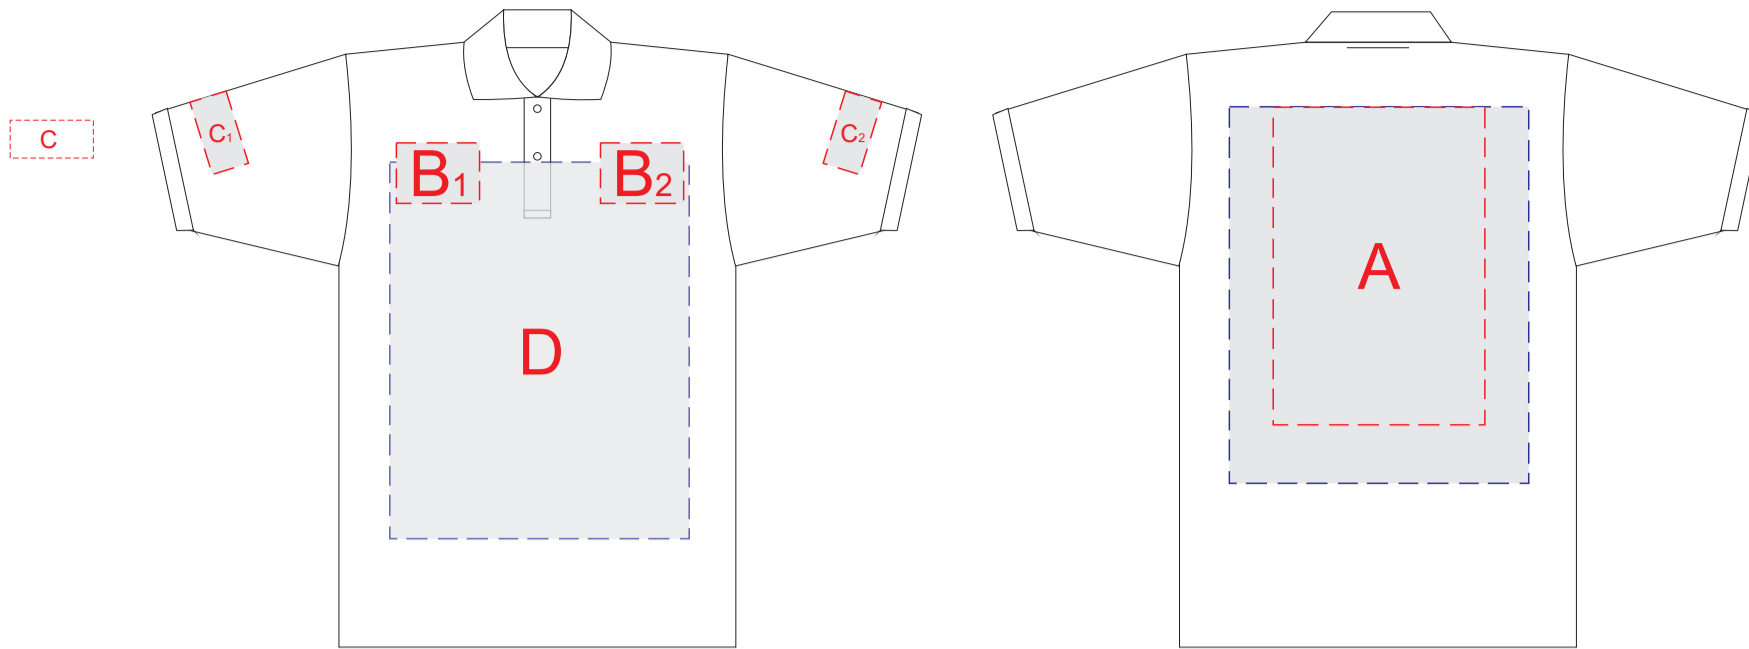

лицо

оборот

A	Вид нанесения	Макс площадь (Ш*В)
	Текстильный принтер	396x498мм
	Вышивка	250x230мм
	Трафаретная печать	280x320мм

B	Вид нанесения	Макс площадь (Ш*В)
	Текстильный принтер	110x80мм
	Вышивка	110x80мм
	Трафаретная печать	110x80мм
	Термотрансфер	110x80мм

C	Вид нанесения	Макс площадь (Ш*В)
	Термотрансфер	110x50мм
	Вышивка	110x50мм

D	Вид нанесения	Макс площадь (Ш*В)
Текстильный принтер	396x498мм	