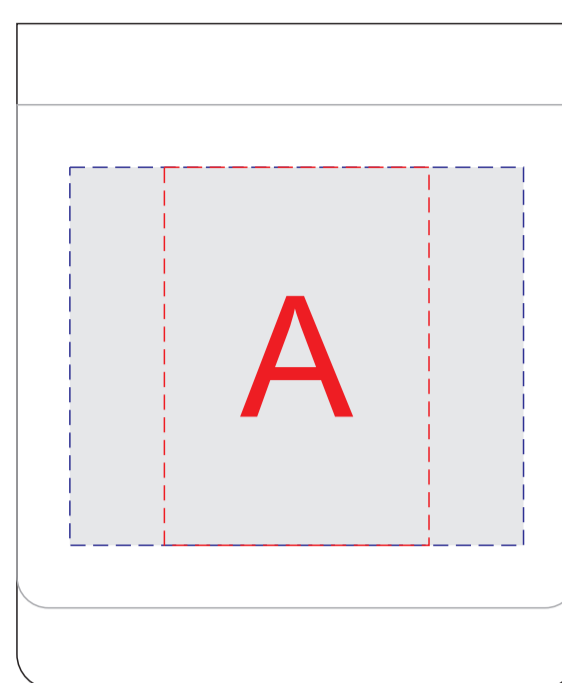

Свеча

Лицо

Оборот

Коробка

A	Вид нанесения	Макс площадь (Ш*В)
	Тампопечать	35x50мм
	Цифровая печать на белой основе	60x50мм
	УФ DTF	60x50мм

B	Вид нанесения	Макс площадь (Ш*В)
	Цифровая печать на белой основе	60x70мм